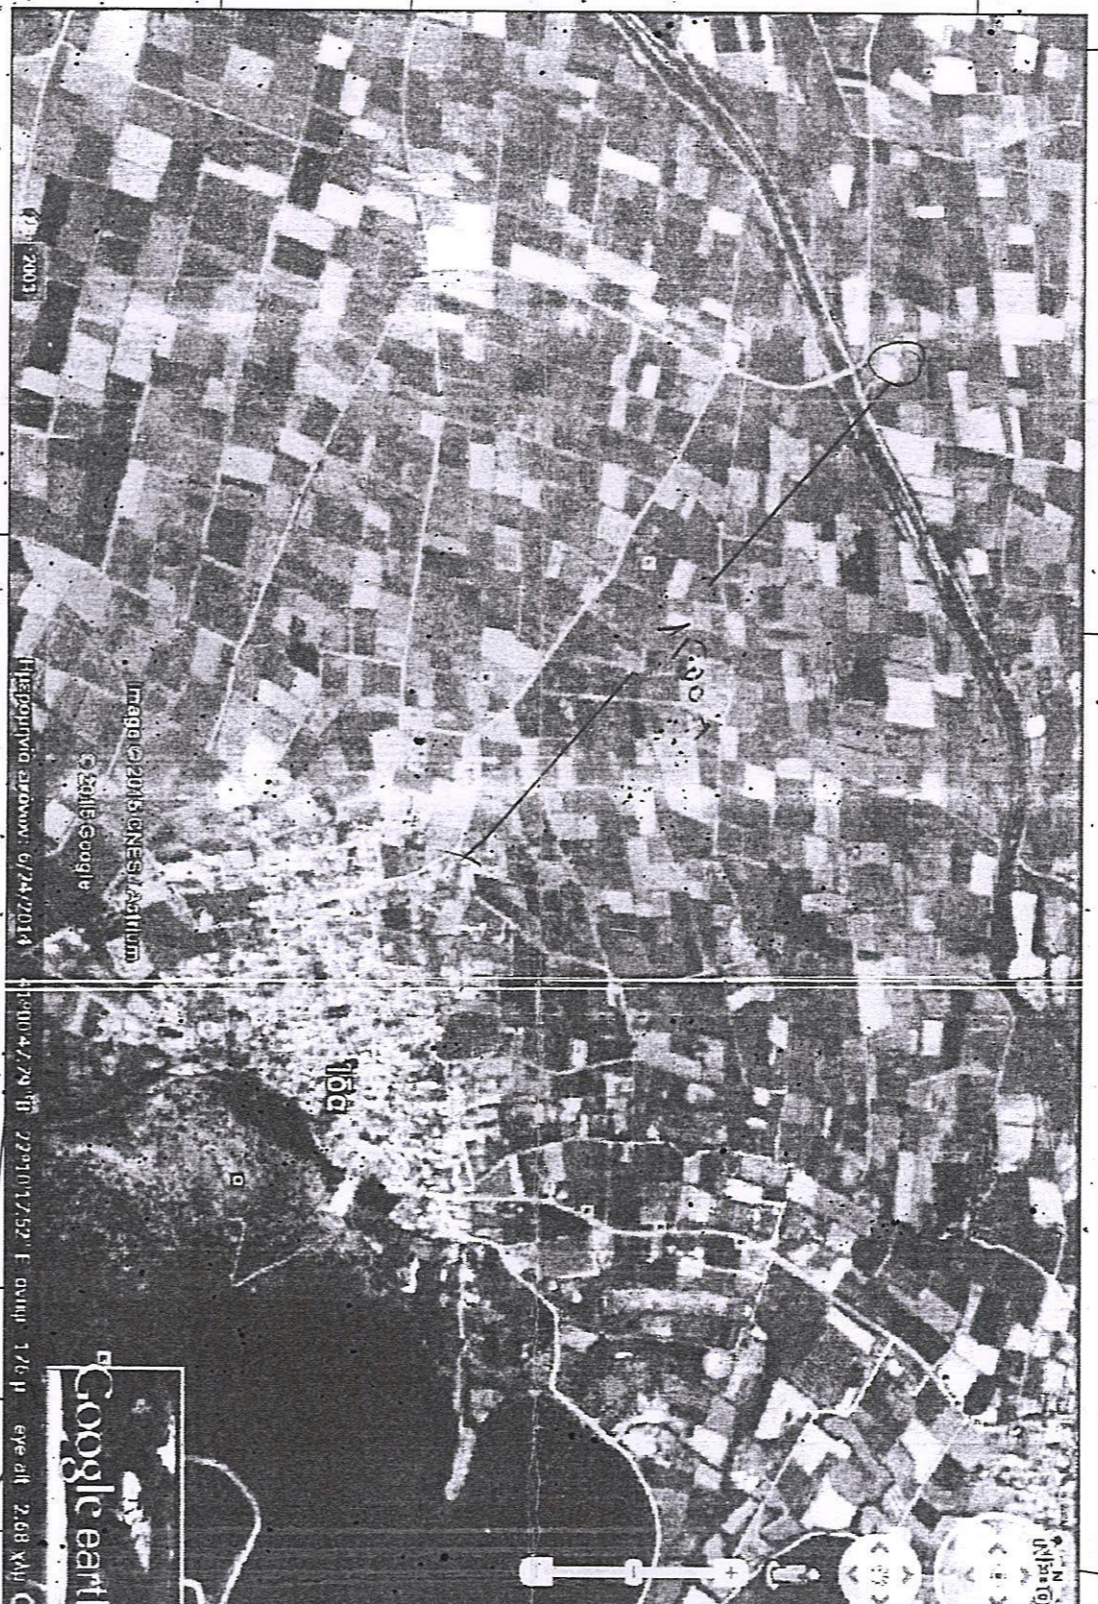

ΑΓΡΟΤΙΚΟΣ ΔΡΟΜΟΣ

X=345216.83
Y=4542361.95

39.05

63.49

X=345198.93
Y=4542313.80

X=345209.15
Y=4542279.08

X=345205.50
Y=4542267.65
X=345207.55
Y=4542263.10

X=16276.43
Y=-25638.51

1-2-2015
Σταμάτος

345200

345250

345300

123

124

21.57

X=345218.44
Y=4542242.84