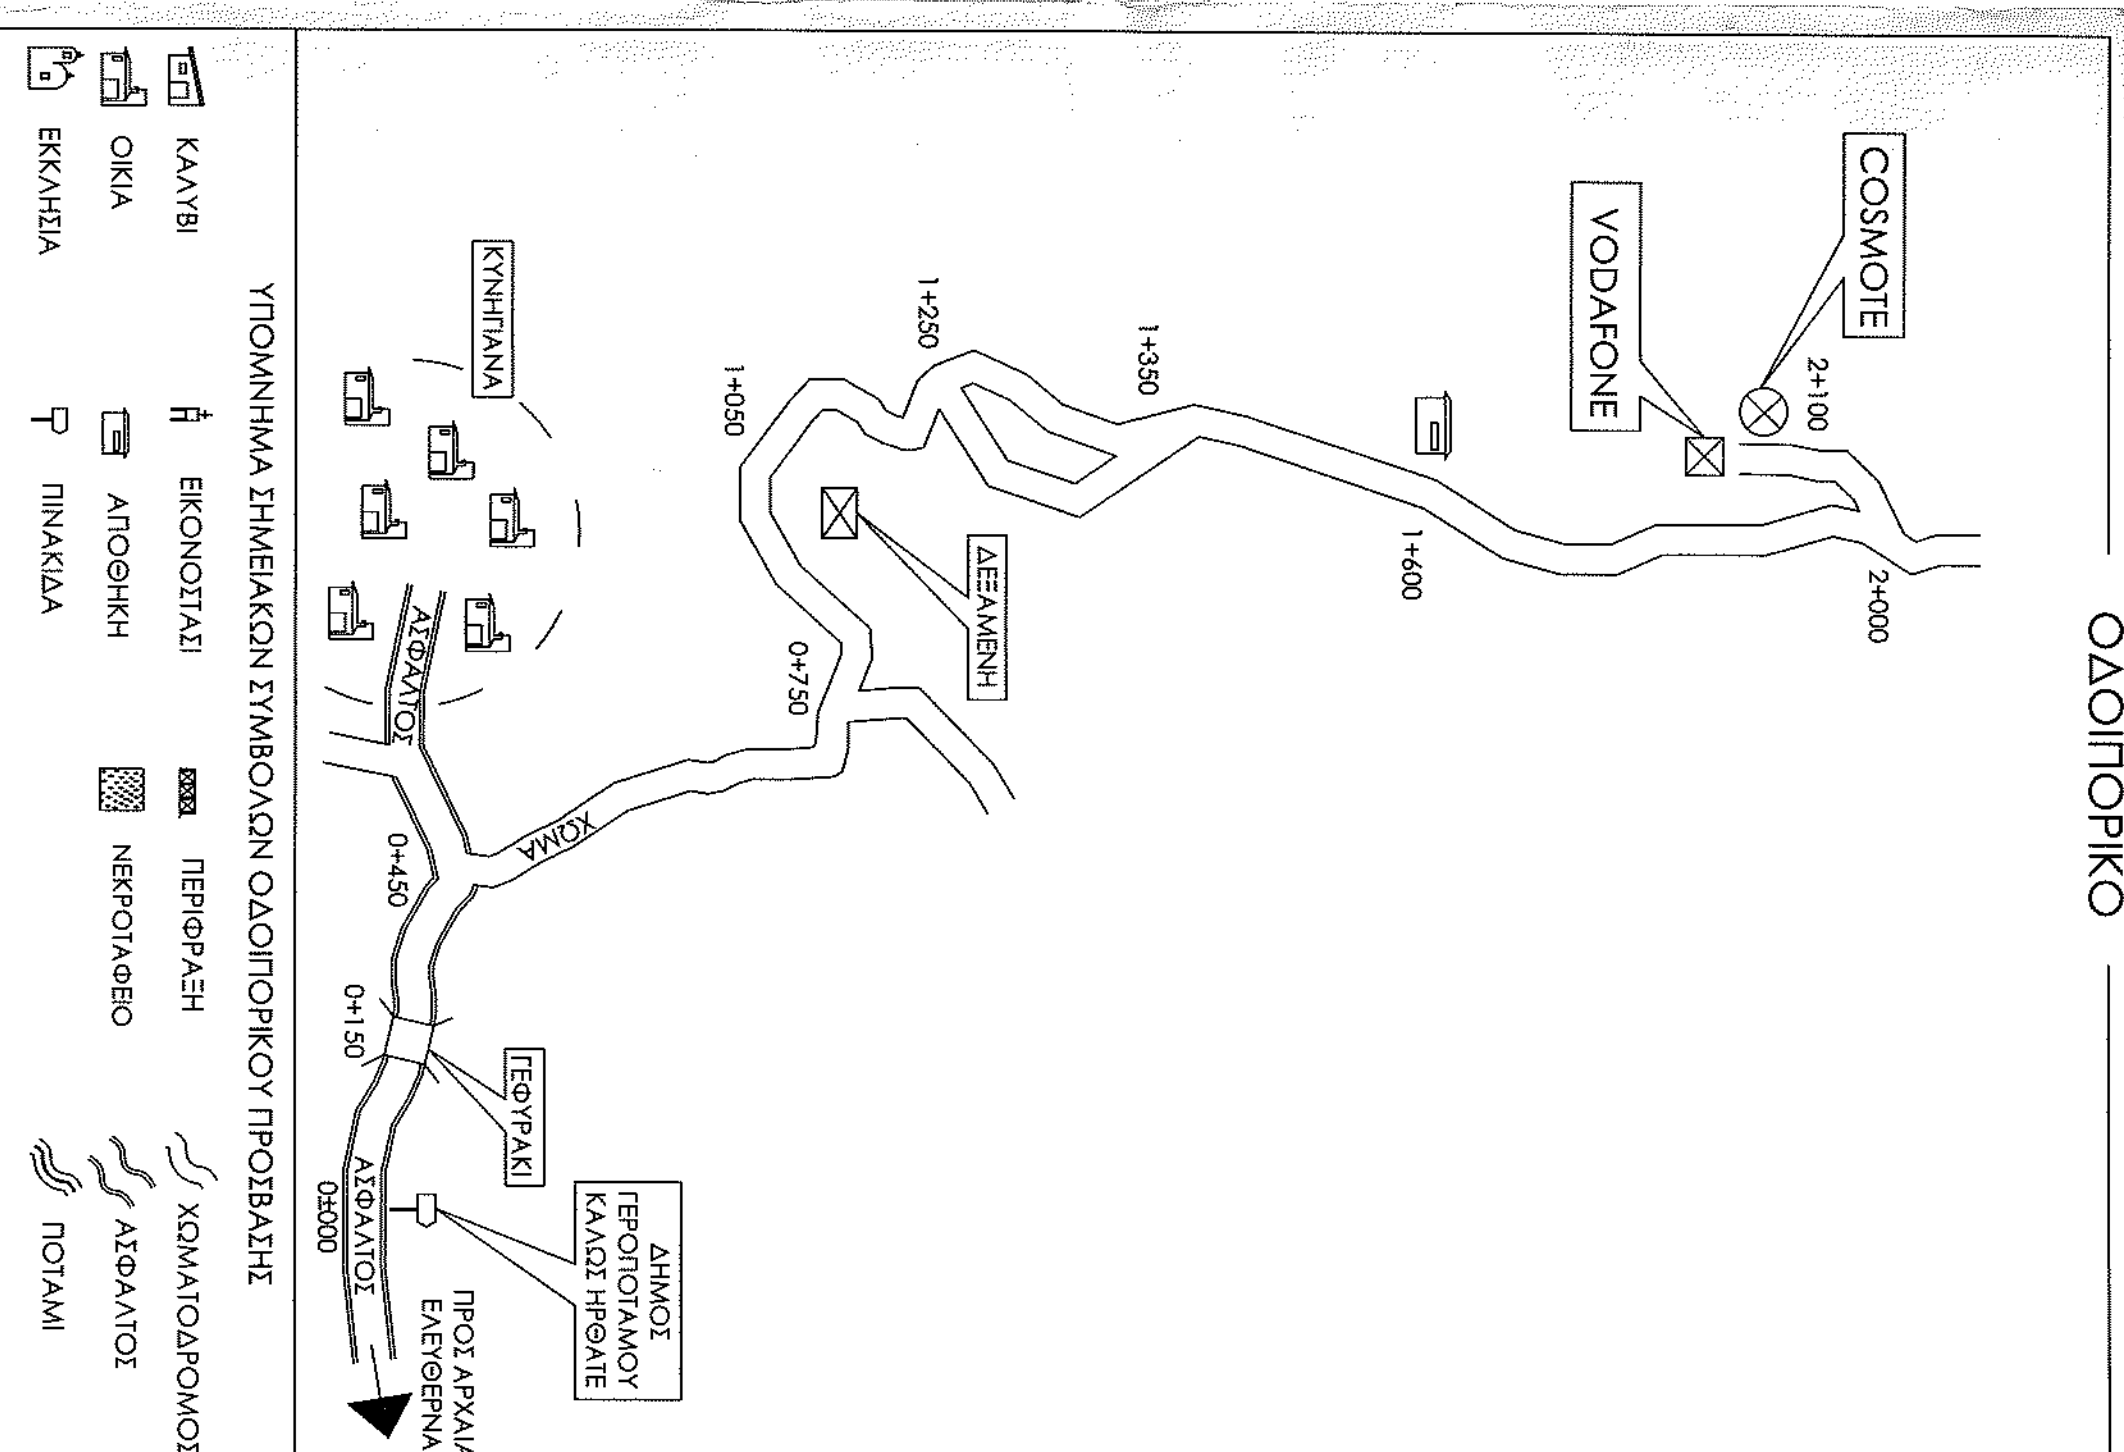

ΟΔΟΓΡΗΓΙΚΟ

ΣΥΝΕΤΑΜΕΝΕΣ ΟΡΙΟΝ ΟΙΚΟΤΕΛΟΥ COSMOTE

Κορυφή	X	Y	Μήκος Μήκος
A	562590.00	3907592.20	AB = 28.00
B	562617.91	3907639.91	BC = 28.00
F	562615.61	3907612.00	FD = 28.00
Δ	562597.71	3907614.29	DA = 28.00

ΝΟΜΟΙ ΠΕΡΙ ΚΙΝΗΣΗΣ ΤΗΛΕΦΩΝΙΑΣ

N. 203/1992
 N. 2145/1993 ΑΡ.ΦΡΟ 41
 N. 2801/00 (ΓΕΡ. ΑΡ.ΦΩ. 046 3-03-2000) ΕΚΚΑΤΑΣΤΑΣΗ ΚΕΡΑΤΩΝ ΣΤΑΘΜΩΝ
 N. 4033/2012
 N. 4070/2012

ΠΑΡΑΤΗΡΗΣΕΙΣ

1. ΤΟ ΕΜΒΑΔΟ ΤΟΥ ΟΙΚΟΤΕΛΟΥ ΕΙΒΑ ΥΠΟΛΟΓΙΣΤΕ ΑΝΑΛΗΓΚΑ
2. ΟΙ ΣΥΝΕΤΑΜΕΝΕΣ ΑΝΑΦΕΡΟΜΕΝΑ ΣΤΟ ΠΡΩΒΟΙΚΟ ΣΤΙΓΜΙΑ ΕΓΧΑ 87
3. ΤΑ ΥΠΟΜΕΤΡΑ ΠΟΥ ΑΝΑΦΕΡΟΜΕΝΑ ΑΠΟ ΤΑ ΚΑΙ ΣΤΙΓΜΙΑ ΑΝΑΦΕΡΑΙΝΤΕΙ ΑΠΟΦΕΙ Η Μ.Θ. ΤΟΥ ΑΜΕΣΙΑ ΠΕΡΑΜΑ
4. ΟΙ ΓΕΩΔΑΙΜΕΣ ΣΥΝΕΤΑΜΕΝΕΣ ΤΟΥ ΚΕΝΤΡΟΥ ΤΟΥ ΟΙΚΟΤΕΛΟΥ ΑΝΑΦΕΡΟΜΕΝΑ ΣΤΑ ΠΡΩΒΟΙΚΑ ΣΤΙΓΜΙΑ ΕΓΧΑ 87, ΗΑΤ (ΕΒ50) & WGS 84
5. ΤΟ ΕΜΒΑΔΟ ΤΟΥ ΠΡΟΣ ΜΕΡΩΣΗ ΧΡΟΥ ΤΗΣ COSMOTE ΕΙΒΑ 784.00 m²
6. ΤΑ ΟΡΙΑ ΥΠΕΛΕΥΘΕΡΑΝ ΑΠΟ ΤΟΝ ΔΙΟΙΚΗΤΗ
7. ΟΙ ΑΕΡΗΡΙΑ ΜΕΤΡΗΣΕΙΣ ΤΩΝ ΔΥΣΚΟΝ ΥΨΟΜΕΤΡΩΝ ΓΕΟΡΕΓΙΑ Δ000 = +554.00m (Μ.Δ.Θ.)

ΑΠΟΣΤΑΣΙΑ ΧΑΡΤΗ
 ΚΑΙΜΑΚΑ 1: 50.000
 ΣΚΑΛΕ 1: 50.000
 Φ. Χ. ΠΕΡΑΜΑ
 ΠΕΡΑΜΑ
 ΕΚΔΟΣΗ: 1.Υ.Σ.
 ΧΡΟΝΟΛΟΓΙΑ ΕΚΔΟΣΗΣ: 1988
 ΤΙΤΛΟΣ ΧΑΡΤΗΣ: ΓΕΝΙΚΗ ΧΡΗΣΙΣ

ΕΡΓΟΔΟΤΗΣ
COSMOTE ΚΙΝΗΣΤΕΣ ΤΗΛΕΠΙΚΟΝΩΝΙΕΣ Α.Ε.

ΕΡΓΟ
 ΕΚΚΑΤΑΣΤΑΣΗ ΣΤΑΘΜΟΥ
 ΚΙΝΗΣΤΗΣ ΤΗΛΕΦΩΝΙΑΣ
 ΕΛΕΥΤΗΡΝΑ Χ (140 1609)

ΘΕΣΗ
 ΘΕΣΗ "ΚΥΝΗΓΙΑΝ"
 Δ. ΜΥΛΟΠΟΤΑΓΟΥ, Ν. ΡΕΘΥΜΝΗΣ Π.Ε. ΡΕΘΥΜΝΟΥ

ΜΕΛΕΤΗΣ
 ΣΤΑΘΑΣ - ΧΑΤΖΗΧΡΗΣΤΟΥ ΙΣΤΟΣ Ε.Π.Ε.
 ΧΑΤΖΗΧΡΗΣΤΟΥ ΕΥΦΡΟΣΥΝΗ (Α.Μ. ΤΕΕ 18137)
 ΤΟΠΟΓΡΑΦΙΚΟ ΜΗΧΑΝΙΚΟΣ

ΘΕΜΑ
 ΑΡ. ΣΧΕΔΙΟΥ: D001
 ΔΙΑΧΡ. Μ.Α.: 140 1609