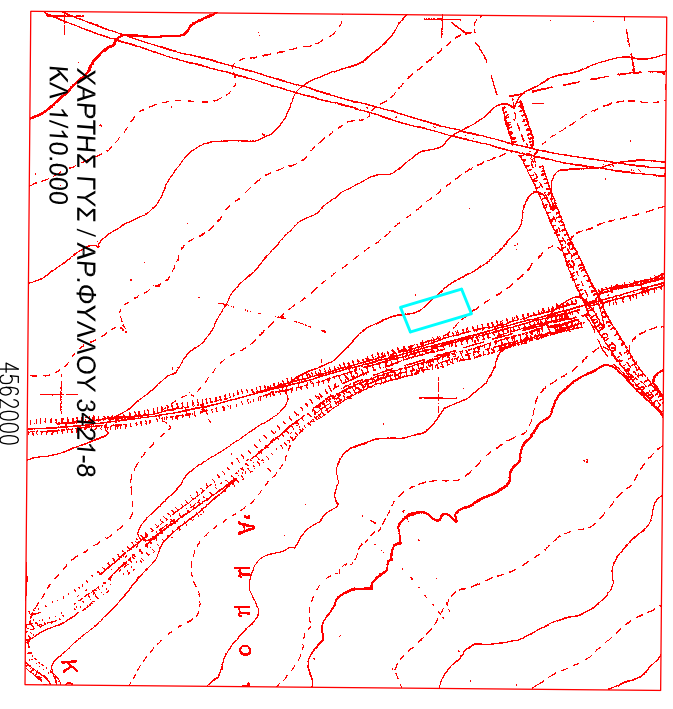

447600

κορυφές εγχα87	
A	X=447648,12 Y=4561962,14
B	X=447680,76 Y=4561965,96
Γ	X=447686,97 Y=4561944,96
Δ	X=447656,03 Y=4561935,33

κορυφές ΚΦΧ 4109 -027	
A	X=746,16 Y=6376,33
B	X=778,8 Y=6380,35
Γ	X=785,00 Y=6559,34
Δ	X=754,06 Y=6549,72

447650

447700

ΤΟΠΟΓΡΑΦΙΚΟ ΔΙΑΓΡΑΜΜΑ
 Τμήματος του αριθμ 1402 τμήχγιου με στοιχεία Α,Β,Γ,Δ και εμβαδο Ε=807Τμ
 ΑΡΡΟΚΤΗΜΑ ΚΑΜΑΡΩΤΟ (διδνολη ετους 1959)
 ΔΗΜΟΣ ΣΙΝΤΙΚΗΣ ΣΕΡΡΩΝ

ΚΑ 1/10.000

ΧΑΡΤΗΣ ΓΥΣ/ΑΡ.ΦΥΛΛΟΥ 3271-8
 ΚΑ 1/10.000
 4562000

ΔΙΑΝΟΜΗ ΑΡΡΟΚΤΗΜΑΤΟΣ-ΚΑ 1/5.000

ΚΑΜΑΡΑΚΑ 1/500