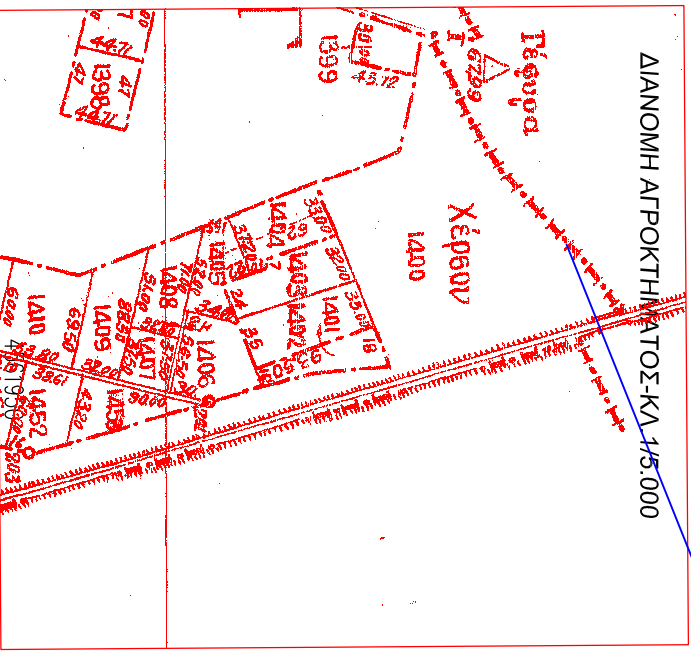

447600

κορυφές εγχα87	
A	X=447648,12 Y=4561962,14
B	X=447680,76 Y=4561965,96
Γ	X=447686,97 Y=4561944,96
Δ	X=447656,03 Y=4561935,33

κορυφές ΚΦΧ 4109 -027	
A	X=746,16 Y=6376,33
B	X=778,8 Y=6380,35
Γ	X=785,00 Y=6559,34
Δ	X=754,06 Y=6549,72

447650

447700

ΤΟΠΟΓΡΑΦΙΚΟ ΔΙΑΓΡΑΜΜΑ
 Τμήματος του αριθμ 1402 τμήχγιου με στοιχεία Α,Β,Γ,Δ και εμβαδο Ε=807Τμ
 ΑΡΡΟΚΤΗΜΑ ΚΑΜΑΡΩΤΟ (διδνολη ετους 1959)
 ΔΗΜΟΣ ΣΙΝΤΙΚΗΣ ΣΕΡΡΩΝ

ΚΑ 1/10.000

ΧΑΡΤΗΣ ΓΥΣ/ΑΡ.ΦΥΛΛΟΥ 3271-8
 ΚΑ 1/10.000
 4562000

ΔΙΑΝΟΜΗ ΑΡΡΟΚΤΗΜΑΤΟΣ-ΚΑ 1/5.000

ΚΑΜΑΡΑΚΑ 1/500