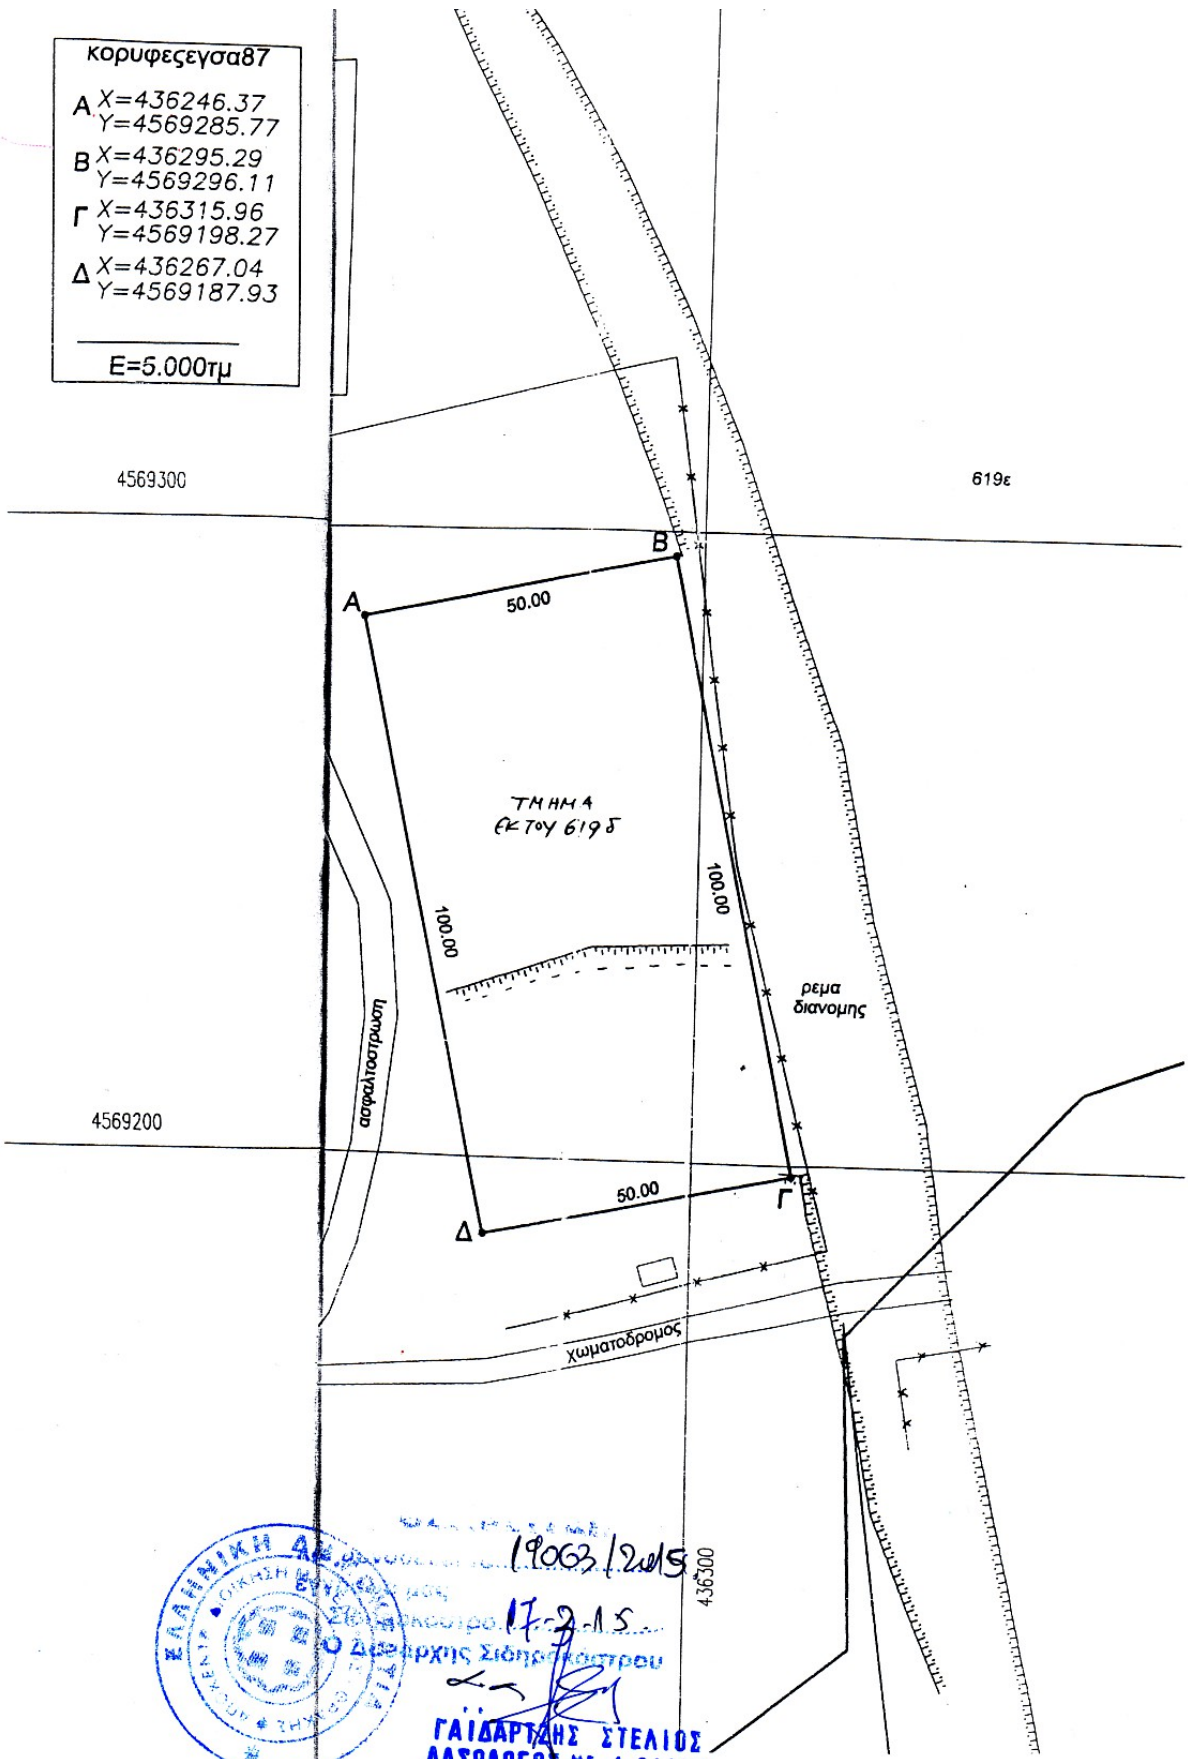

κορυφεςεγσα87

A X=436246.37
Y=4569285.77

B X=436295.29
Y=4569296.11

Γ X=436315.96
Y=4569198.27

Δ X=436267.04
Y=4569187.93

E=5.000γμ

19063/2015
17-2-15
ΓΑΙΔΑΡΤΗΣ ΣΤΕΛΙΟΣ
ΔΑΣΟΛΟΓΟΣ ΜΕ Α 94094