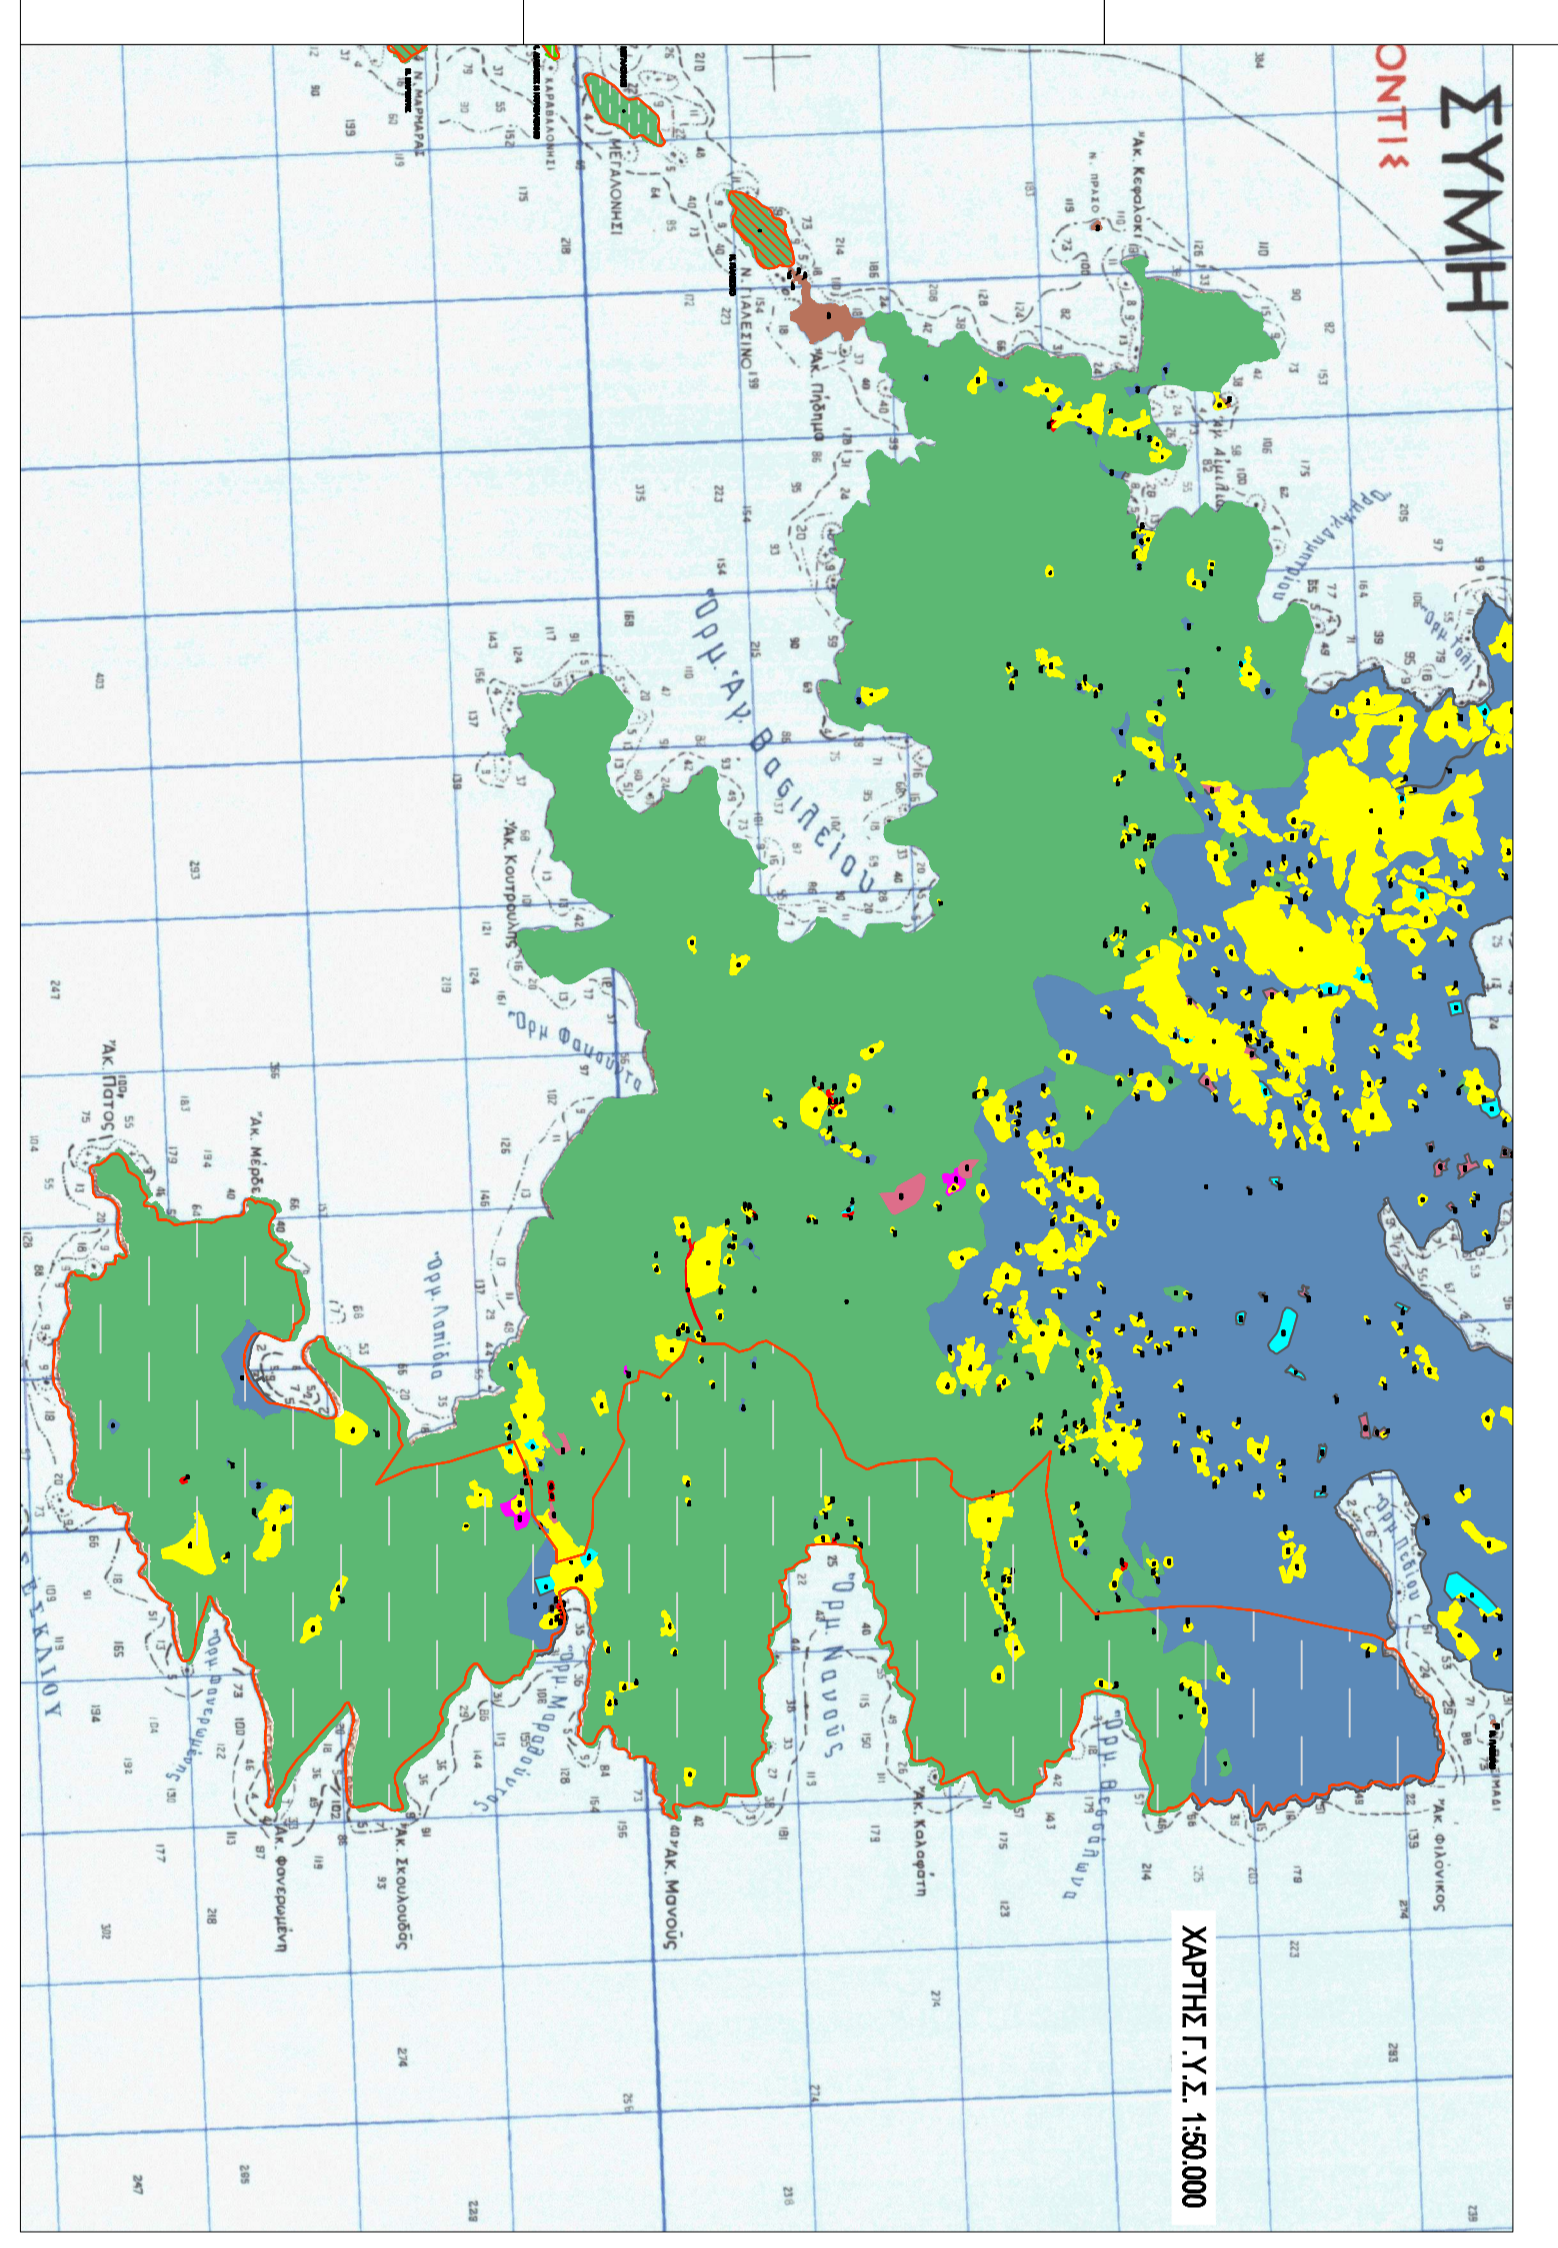

ΔΙΕΥΘΥΝΣΗ ΔΑΣΩΝ ΔΩΔΕΚΑΝΗΣΟΥ

**ΤΟΠΙΟΓΡΑΦΙΚΟ ΔΙΑΓΡΑΜΜΑ ΧΑΡΑΚΤΗΡΙΖΟΜΕΝΩΝ ΕΚΤΑΣΕΩΝ
ΠΕΡΙΦΕΡΕΙΑΚΗΣ ΕΝΟΤΗΤΑΣ ΔΩΔΕΚΑΝΗΣΟΥ
ΔΗΜΟΥ ΣΥΜΗΣ**

Αντικείμενο του τίτλου: 17821 / 13 - 3 - 2015 έκδοση πρώτης υποκατηγορίας της Δίωξης Δασών Δωδεκάου

ΥΠΟΜΝΗΜΑ

- ΚΑΤΑ ΝΟΜΟΝ 2000 ΜΕ ΚΟΛΩΝΟ ΟΡΙΣΜΟΣ
- ΝΟΜΟΣ 2000 ΜΕ ΚΟΛΩΝΟ ΟΡΙΣΜΟΣ
- ΠΡΟΫΠΟΘΕΤΕΣ ΕΚΤΑΣΕΙΣ ΣΤΟ ΔΗΜΟ ΣΥΜΗΣ (N. 300057)
- ΤΕΧΝΙΚΕΣ ΠΡΑΞΕΙΣ ΧΑΡΑΚΤΗΡΙΩΝ
- ΜΗ ΔΑΣΩΣ ΕΚΤΑΣΕΙΣ
- ΔΑΣΩΣ ΕΚΤΑΣΕΙΣ
- ΔΑΣΗ
- ΠΡΟΧΩΡΕΣ ΕΚΤΑΣΕΙΣ
- ΑΝΑΛΟΓΕΣ ΕΚΤΑΣΕΙΣ
- ΕΚΤΑΣΕΙΣ ΠΡΟΣ ΠΡΟΣΤΑΣΙΑ ΑΝΑΜΟΡΤΩΣΗ
- ΕΚΤΑΣΕΙΣ ΠΟΥ ΔΕΝ ΧΑΡΑΚΤΗΡΙΖΟΝΤΑΙ

Ρόλος 11 - 3 - 2015
Ο ομοειδής

Δασική Υπηρεσία Περιφερειακής Διοίκησης Δωδεκάου
Κατοική Οδός Τριπόλεως 118

ΣΧΕΔΙΟ : 2

Ρόλος 9 - 3 - 2015
Η επιμελήτρια
Δασική Υπηρεσία Δωδεκάου

Ρόλος 13 - 3 - 2015
Η Δίωξη Δασών Δωδεκάου
Μουσουλίου Αμαλιάδας Δωδεκάου 118

ΧΑΡΤΗΣ Γ.Υ.Σ. 1:50.000