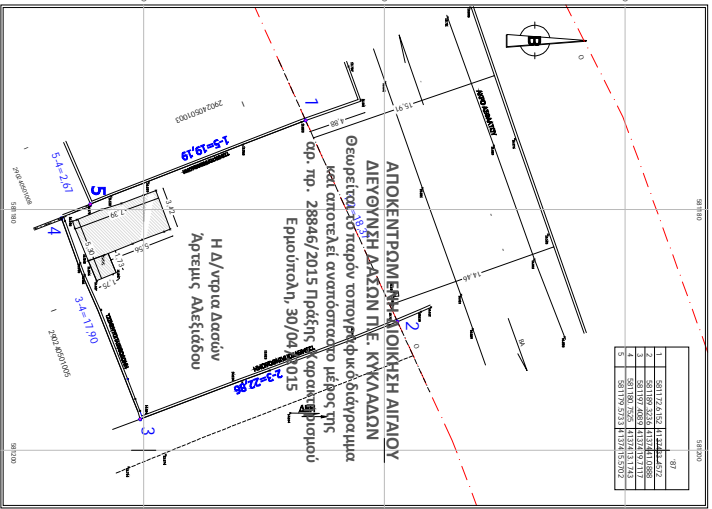

109714 ()
 87
 GIS
 = 582808005, = 4142001940, = 12541
 : 7517-1

ΑΠΟΚΕΝΤΡΩΜΕΝΗ ΚΟΙΝΙΚΗ ΑΓΙΑΣ
ΔΙΕΥΘΥΝΣΗ ΔΑΣΩΝ Π.Ε. ΚΥΚΛΑΔΩΝ
 Θεωρείται οριστικό τοπογραφικό σχέδιο σύμφωνα
 με το άρθρο 46 του Ν. 2884/6/2015 (ηλεκτρ. αρ. 1015
 Εφημερίδα, 30/04/2015)

(1-2-3-4-5-1) 661/77
 =408,16 TM
 5 ΕΠΤΟ <4000,000
 20,00
 ΤΑΙ 1337/83