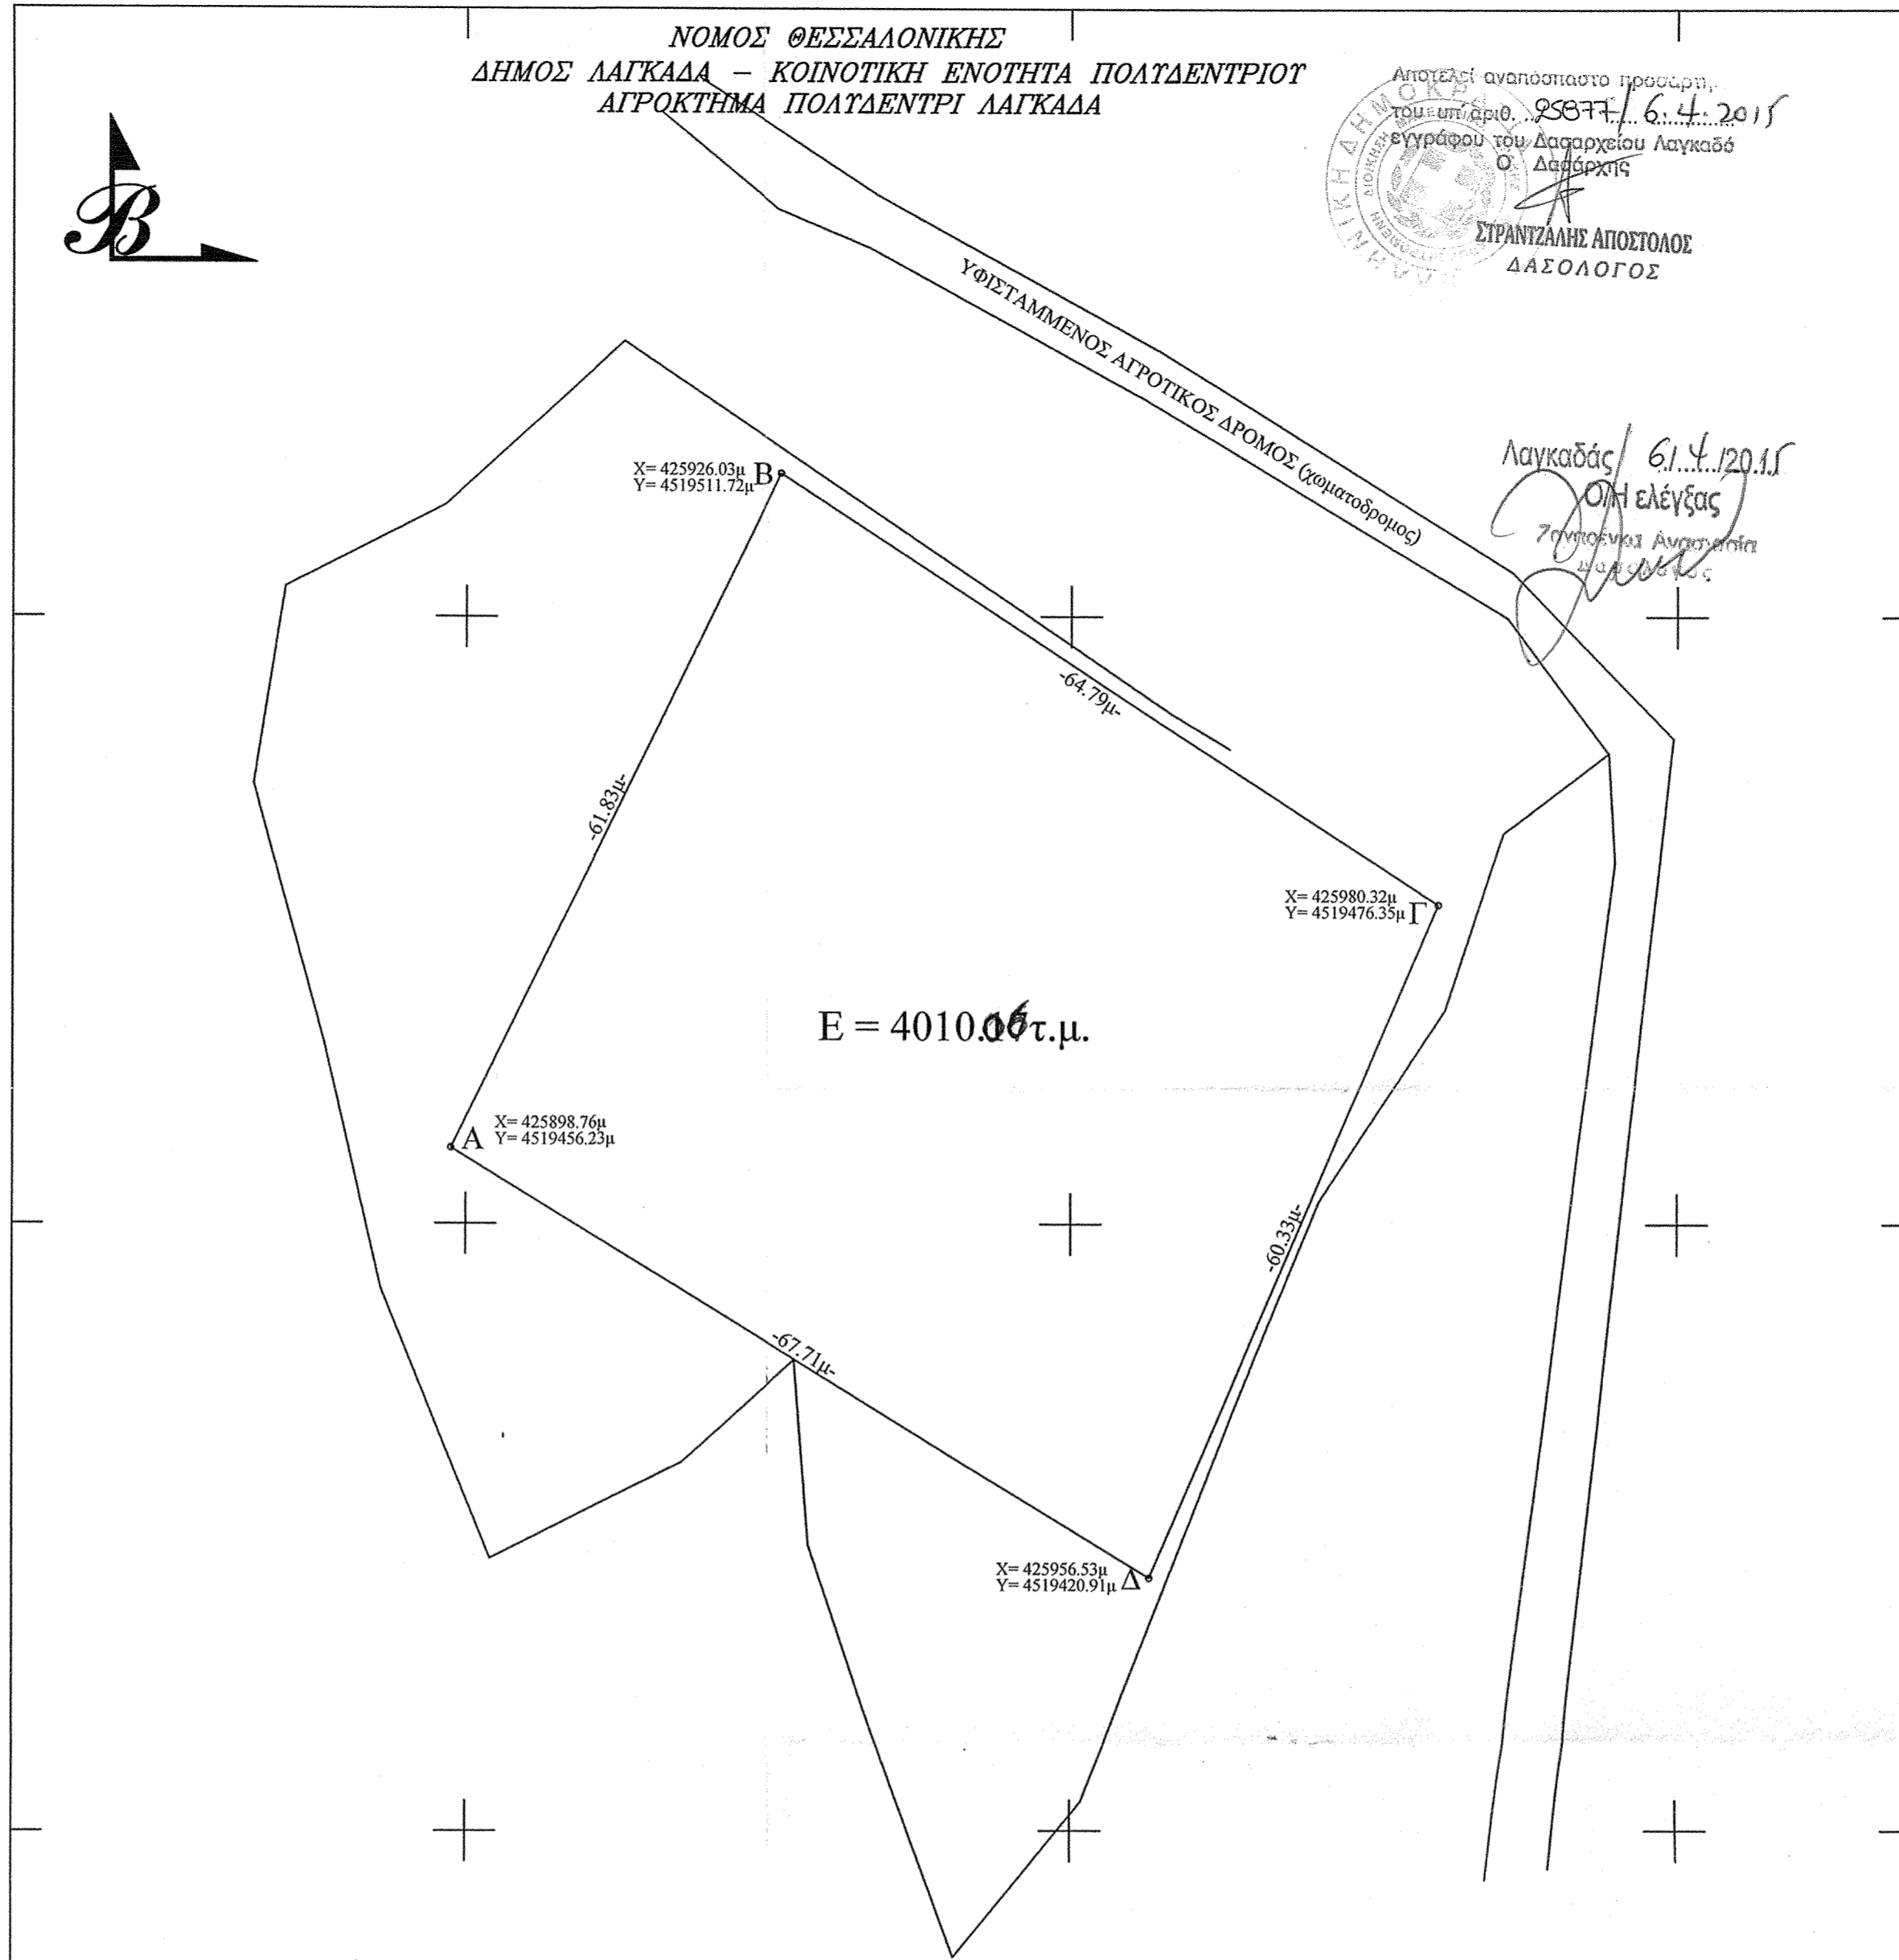

ΝΟΜΟΣ ΘΕΣΣΑΛΟΝΙΚΗΣ  
 ΔΗΜΟΣ ΛΑΓΚΑΔΑ - ΚΟΙΝΟΤΙΚΗ ΕΝΟΤΗΤΑ ΠΟΛΥΔΕΝΤΡΙΟΥ  
 ΑΓΡΟΚΤΗΜΑ ΠΟΛΥΔΕΝΤΡΙ ΛΑΓΚΑΔΑ

Αποτελεί αναπόσπαστο μέρος  
 του υπ. αριθ. 25577/6.4.2015  
 εγγράφου του Διαρჩηρίου Λαγκαδά  
 Ο. Δήμαρχος  
 ΣΤΡΑΤΙΣΤΗΣ ΑΠΟΣΤΟΛΟΣ  
 ΔΑΣΟΛΟΓΟΣ

Λαγκαδάς/ 6.4.2015  
 Ομήρ. Ελέγξας  
 Γεωπόνος Αγροτικής  
 Χημείας

ΑΠΟΣΠΑΣΜΑ ΟΡΘΟΦΩΤΟΧΑΡΤΗ ΚΤΗΜΑΤΟΛΟΓΙΟΥ

ΣΥΝΤΕΤΑΓΜΕΝΕΣ ΣΕ ΕΓΧΑ 87

α/α	X (m)	Y (m)	S (m)
Α	425898.76	4519456.23	61.83
Β	425926.03	4519511.72	64.79
Γ	425980.32	4519476.35	60.33
Δ	425956.53	4519420.91	67.71
Α	425898.76		

Ε = 4010.06 τ.μ.

ΑΠΟΣΠΑΣΜΑ ΟΡΙΣΤΙΚΗΣ ΔΙΑΝΟΜΗΣ ΑΡΕΤΗΣ 1937

ΕΡΓΟΔΟΤΗΣ	ΒΑΦΕΙΑΔΗΣ ΙΩΑΝΝΗΣ
ΕΡΓΟ	
ΘΕΣΗ	ΝΟΜΟΣ ΘΕΣΣΑΛΟΝΙΚΗΣ ΔΗΜΟΣ ΛΑΓΚΑΔΑ - ΚΟΙΝΟΤΙΚΗ ΕΝΟΤΗΤΑ ΠΟΛΥΔΕΝΤΡΙΟΥ ΑΓΡΟΚΤΗΜΑ ΠΟΛΥΔΕΝΤΡΙ ΛΑΓΚΑΔΑ (ΕΚΤΟΣ ΣΧΕΔΙΟΥ ΠΕΡΙΟΧΗ)
ΜΕΛΕΤΗΤΕΣ	ΜΠΙΖΜΠΑ-ΠΟΛΙΤΗ ΕΛΕΥΘΕΡΙΑ ΑΓΡΟΝΟΜΟΣ ΚΑΙ ΤΟΠΟΓΡΑΦΟΣ ΜΗΧΑΝΙΚΟΣ
ΘΕΜΑ ΣΧΕΔΙΟΥ	ΤΟΠΟΓΡΑΦΙΚΟ ΔΙΑΓΡΑΜΜΑ
ΚΛΙΜΑΚΕΣ	1:500
ΧΡΟΝΟΣ ΜΕΛΕΤΗΣ	ΜΑΙΟΣ 2014
Η ΣΥΝΤΑΞΑΣΑ	ΘΕΩΡΗΣΗ