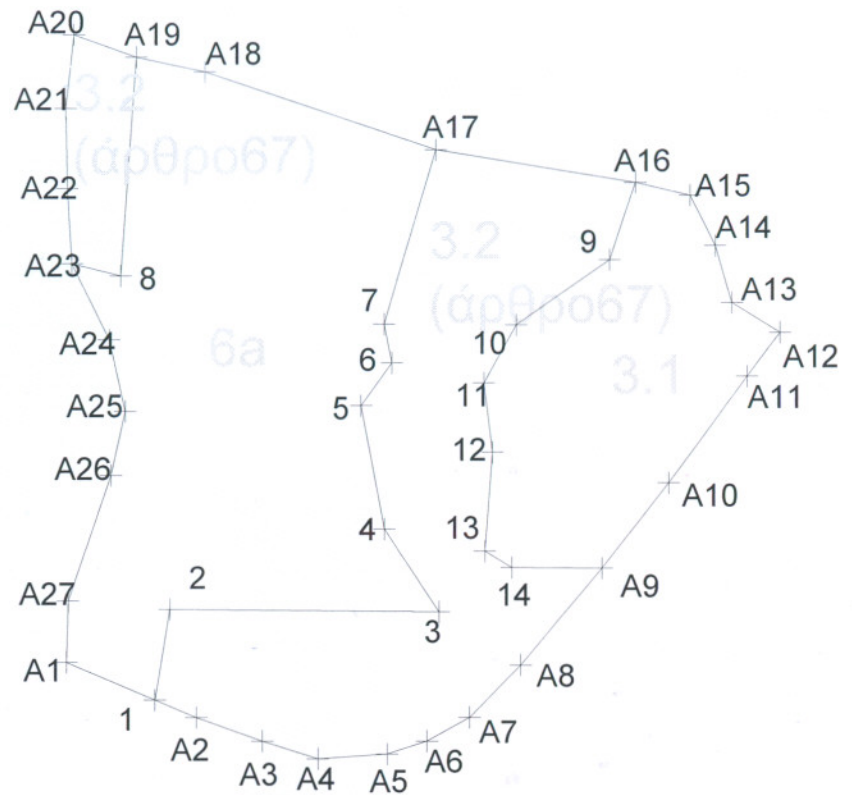

Σημείο	Συντεταγμένες κατά ΕΓΣΑ '1	
	X	Ψ
A1	200038.82	4253807.34
A2	200055.89	4253800.01
A3	200064.58	4253796.87
A4	200071.92	4253794.53
A5	200081.12	4253795.16
A6	200086.36	4253796.87
A7	200091.99	4253800.00
A8	200098.73	4253806.94
A9	200109.42	4253819.75
A10	200118.19	4253830.98
A11	200128.54	4253844.92
A12	200132.92	4253850.65
A13	200126.52	4253854.55
A14	200124.33	4253862.10
A15	200120.99	4253868.77
A16	200113.82	4253870.49
A17	200087.57	4253874.86
A18	200057.06	4253885.31
A19	200048.05	4253887.28
A20	200039.85	4253890.25
A21	200038.77	4253880.42
A22	200038.98	4253869.75
A23	200039.55	4253859.80
A24	200044.44	4253849.78
A25	200046.55	4253840.40
A26	200044.64	4253832.01
A27	200039.06	4253815.48

1. X=200050.1497 Y=4253801.3091
2. X=200052.3955 Y=4253814.3616
3. X=200087.9419 Y=4253813.9836
4. X=200080.7569 Y=4253824.9442
5. X=200077.6722 Y=4253841.0853
6. X=200081.7689 Y=4253846.6689
7. X=200080.7569 Y=4253851.7789
8. X=200045.9723 Y=4253858.1818
9. X=200110.4572 Y=4253860.2547
10. X=200098.1667 Y=4253851.6932
11. X=200093.8837 Y=4253844.0623
12. X=200095.0000 Y=4253835.0000
13. X=200094.0000 Y=4253822.0000
14. X=200097.5688 Y=4253819.8468

ΕΛΕΓΧΟΣ & ΣΥΝΤΑΞΗ
Αννα Λύττα
ΓΕΩΡΓΙΑ ΑΛΕΞΑΝΔΡΟΠΟΥΛΟΥ
ΔΑΣΟΛΟΓΟΣ