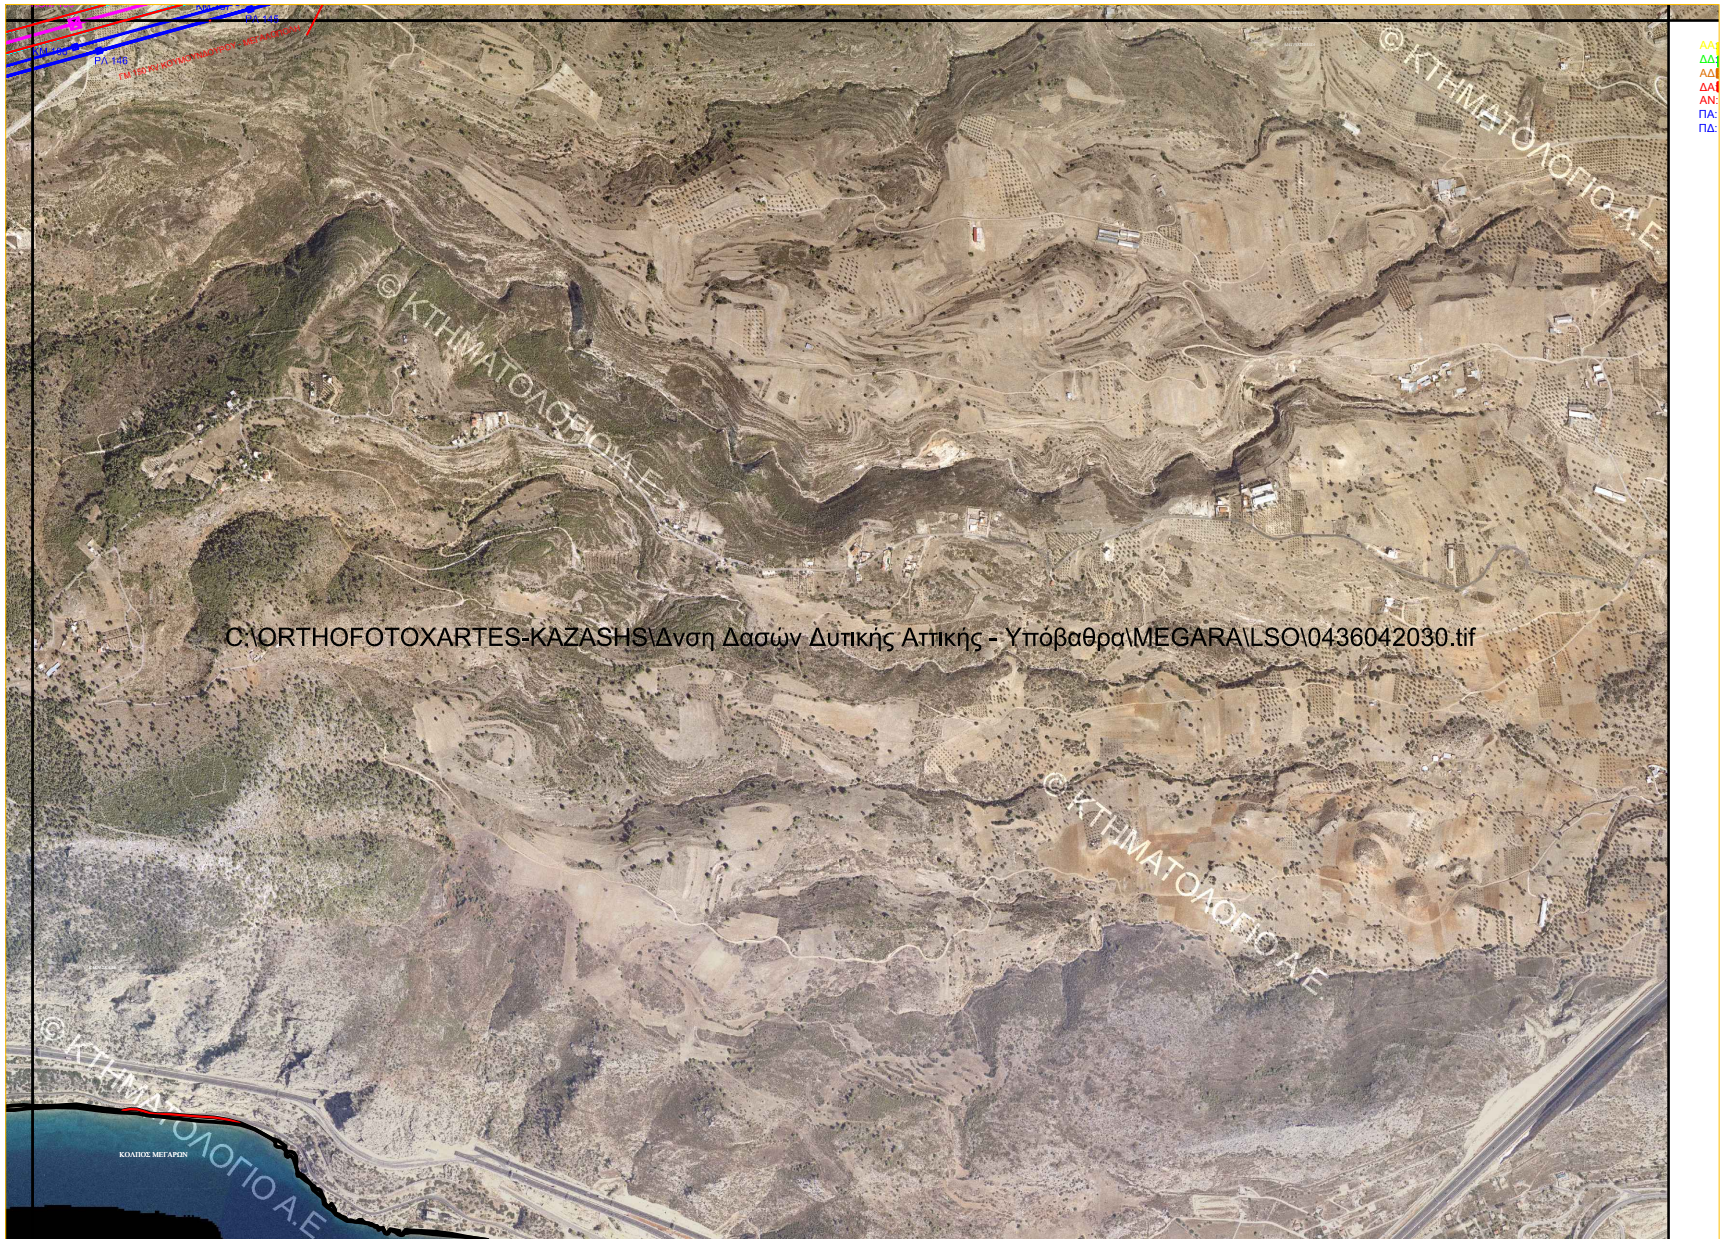

ΣΧΟΡΤΗΟΦΟΤΟΧΑΡΤΕΣ-ΚΑΖΑΣΗΣ Δομή Δασών Δυτικής Αττικής - Υποβαθρά ΜΕΓΑΡΑ I SO10432042060.tif

Αεροφωτογράμμιση: 1998
Αεροφωτογράμμιση: 1998
Αεροφωτογράμμιση: 1998

© ORTHOFOTOXARTES-KAZASHS Δανση Δασών Δυτικής Αττικής - Υπόβαθρο \MEGARA\LSO\0436042030.tif