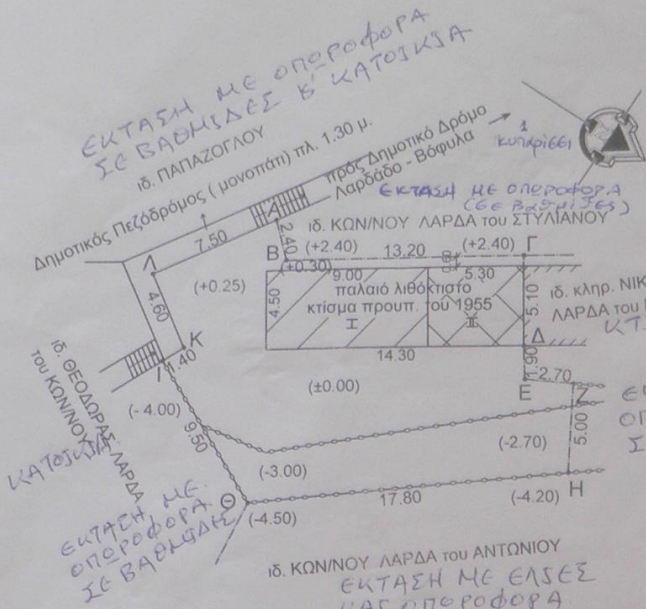

ΤΟΠΟΓΡΑΦΙΚΟ ΔΙΑΓΡΑΜΜΑ ΟΙΚΟΠΕΔΟΥ ΑΒΓΔΕΖΗΘΙΚΛΑ Ε= 265.45 τ.μ.

ΙΔΙΟΚΤ. κ. ΕΛΕΥΘΕΡΙΑΣ ΛΑΡΔΑ ΣΤΟΝ ΟΙΚΙΣΜΟ ΤΣΟΥΡΕΔΕΣ θέση

"ΛΑΡΔΑΔΟ" ΑΓ. ΚΗΡΥΚΟΥ ΔΗΜΟΥ ΙΚΑΡΙΑΣ νομού ΣΑΜΟΥ.

ισόγειο : 64.35 τ.μ.

Α' όροφος : 23.85 τ.μ > παλαιό λιθόκτ. κτίσμα προυπ. του 1955

ΟΚΤΩΒΡΙΟΣ 2014

ΚΛΙΜΑΚΑ : 1/300

- Ο Συντάξας -

ΕΚΤΑΣΗ ΜΕ ΟΠΕΡΟΦΟΡΑ ΣΕ ΒΑΘΥΔΕΣ

ιδ. ΚΩΝ/ΝΟΥ ΛΑΡΔΑ του ΑΝΤΩΝΙΟΥ
ΕΚΤΑΣΗ ΜΕ ΕΙΣΕΣ
ΚΑΙ ΟΠΕΡΟΦΟΡΑ
ΣΕ ΒΑΘΥΔΕΣ

Τοπογραφικό κλ. 1/300

ΓΙΩΡΓΟΣ ΑΘ. ΔΟΓΑΝΗΣ
ΔΙΠΛ. ΑΡΧΙΤΕΚΤΩΝ ΜΗΧΑΝΙΚΟΣ
ΠΑΝΕΠΙΣΤΗΜΙΟΥ ΦΛΩΡΕΝΤΙΑΣ
ΜΕΛΟΣ Τ.Ε.Ε./Α.Μ. 34320
ΑΓ. ΚΗΡΥΚΟΣ ΙΚΑΡΙΑΣ ΤΗΛ.: 22750-23080
ΑΘΗΝΑ Λ. ΦΩΤΙΑΔΗ 5, ΤΗΛ.: 210-9236572
ΑΦΜ: J11102998 - ΔΟΥ: ΙΚΑΡΙΑΣ

ΣΦΕΡΗΘΗΚΕ
και συνοδεύει το υπ' αρ.: 33123.....
έγγραφο μας. Η Υπηρεσία μας δεν φέρει
ευθύνη στα τυχόν επίκληση
ή διεκδίκηση από τρίτους.

ΕΓΣΑ 1987

	X	Y
A	702696.746	4167356.449
B	702697.659	4167358.669
Γ	702687.070	4167366.550
Δ	702690.122	4167370.636
E	702691.209	4167372.195
Z	702689.213	4167374.014
H	702692.422	4167377.848
Θ	702707.509	4167368.403
I	702706.530	4167358.953
K	702705.138	4167359.100
Λ	702704.024	4167354.637

ΜΑΡΙΑ ΑΝΤ. ΛΑΚΙΟΥ
ΔΙΠΛΩΜ. ΠΟΛΙΤΙΚΟΣ ΜΗΧΑΝΙΚΟΣ
ΠΑΝΕΠΙΣΤΗΜΙΟΥ ΝΑΡΙΕΡ ΑΓΓΛΙΑΣ
ΜΕΛΟΣ Τ.Ε.Ε. ΑΡΙΘΜ. ΜΗΤΡΟΥ 106432
ΑΦΜ 300103060 ΔΟΥ ΑΓΙΟΥ ΚΗΡΥΚΟΥ
ΑΓ. ΚΗΡΥΚΟΣ ΙΚΑΡΙΑ 83300 ΤΗΛ: 6979445891

Σάμος 28.5.2015
Η ΠΡΟΪΣΤΑΜΕΝΗ ΤΗΣ ΔΙΕΥΝΣΗΣ ΔΑΤΩΝ
ΚΑΡΟΛΟΣ ΚΙΝΙΑΣΟΠΟΥΛΟΥ
ΔΑΣΟΛΟΓΟΣ