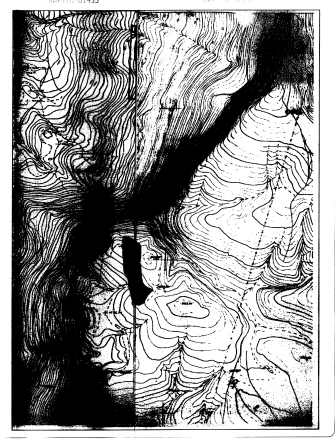

ΧΑΡΤΗΣ Γ.Υ.Σ. ΑΡΙΘΜ. 63145 & 63146 ΚΛΙΜΑΚΑ 1:5000