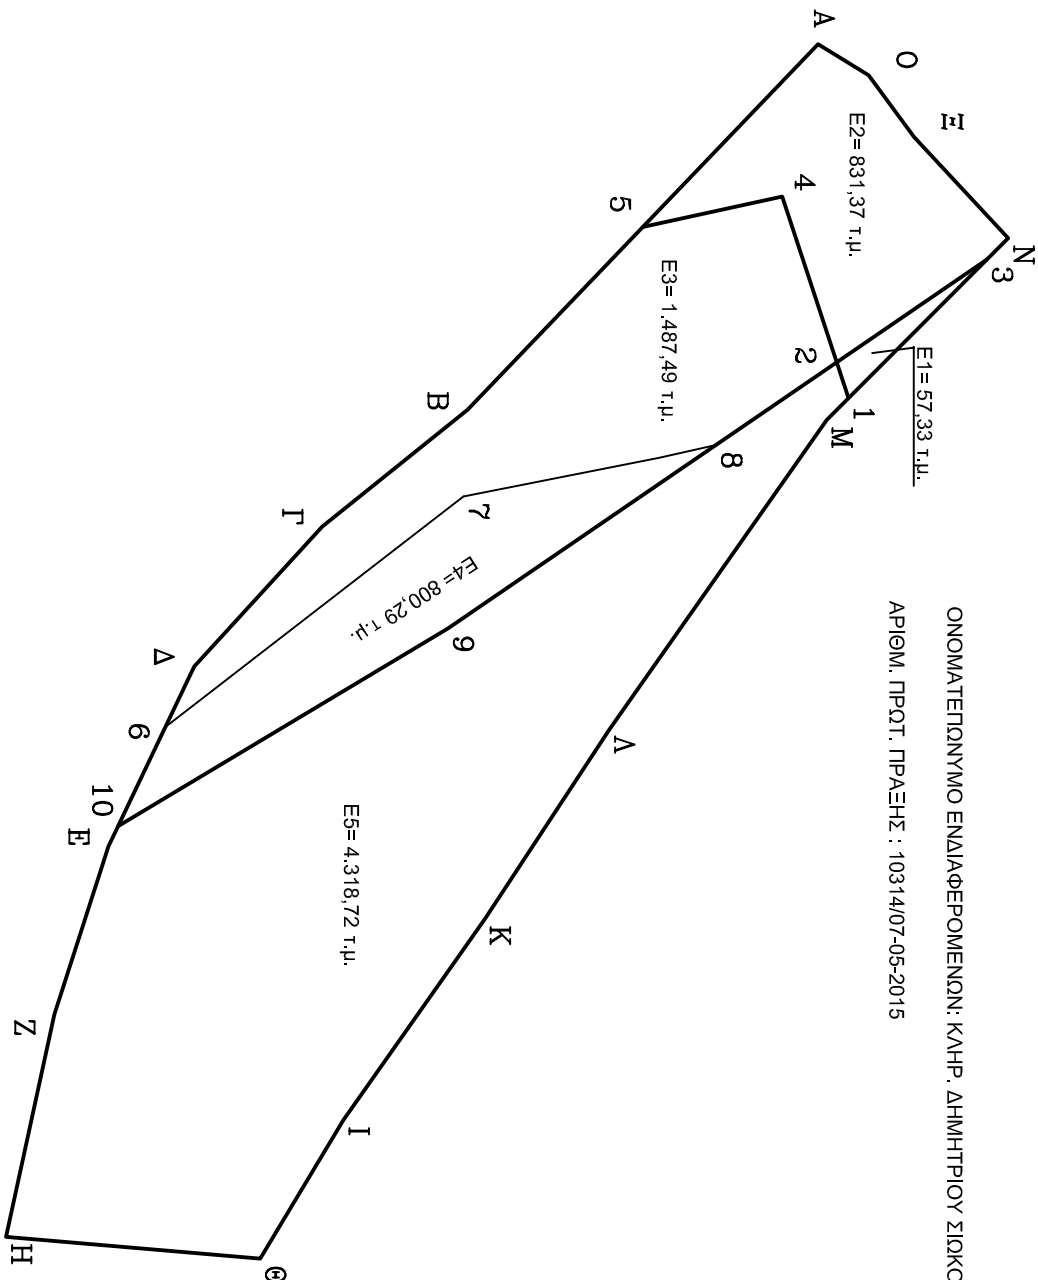

ΟΝΟΜΑΤΕΠΙΘΑΝΥΜΟ ΕΝΔΙΑΦΕΡΟΜΕΝΩΝ: ΚΑΗΡ, ΔΗΜΗΤΡΙΟΥ ΣΙΩΚΟΥ
 ΑΡΙΘΜ. ΠΡΟΤ. ΠΡΑΞΗΣ : 10314/07-05-2015

ΣΗΜΕΙΑ	ΠΙΝΑΚΑΣ	
	ΣΥΝΤΕΤΑΓΜΕΝΟΝ X	ΣΥΝΤΕΤΑΓΜΕΝΟΝ Y
A	468509.49	4482372.62
B	468557.86	4482326.29
T	468573.32	4482307.07
Δ	468591.81	4482290.10
E	468615.58	4482278.79
Z	468637.84	4482271.63
H	468667.26	4482265.22
Θ	468670.13	4482298.82
I	468651.80	4482309.86
K	468625.21	4482328.54
Λ	468600.13	4482345.01
M	468559.22	4482373.76
N	468535.18	4482397.80
Ξ	468521.80	4482385.35
0	468513.62	4482379.32

ΣΗΜΕΙΑ	ΠΙΝΑΚΑΣ	
	ΣΥΝΤΕΤΑΓΜΕΝΟΝ X	ΣΥΝΤΕΤΑΓΜΕΝΟΝ Y
1	468556.30	4482376.68
2	468551.59	4482375.12
3	468538.01	4482394.97
4	468529.64	4482367.88
5	468533.68	4482349.45
6	468599.82	4482286.29
7	468569.31	4482325.73
8	468562.52	4482359.15
9	468586.79	4482323.67
10	468612.94	4482280.04