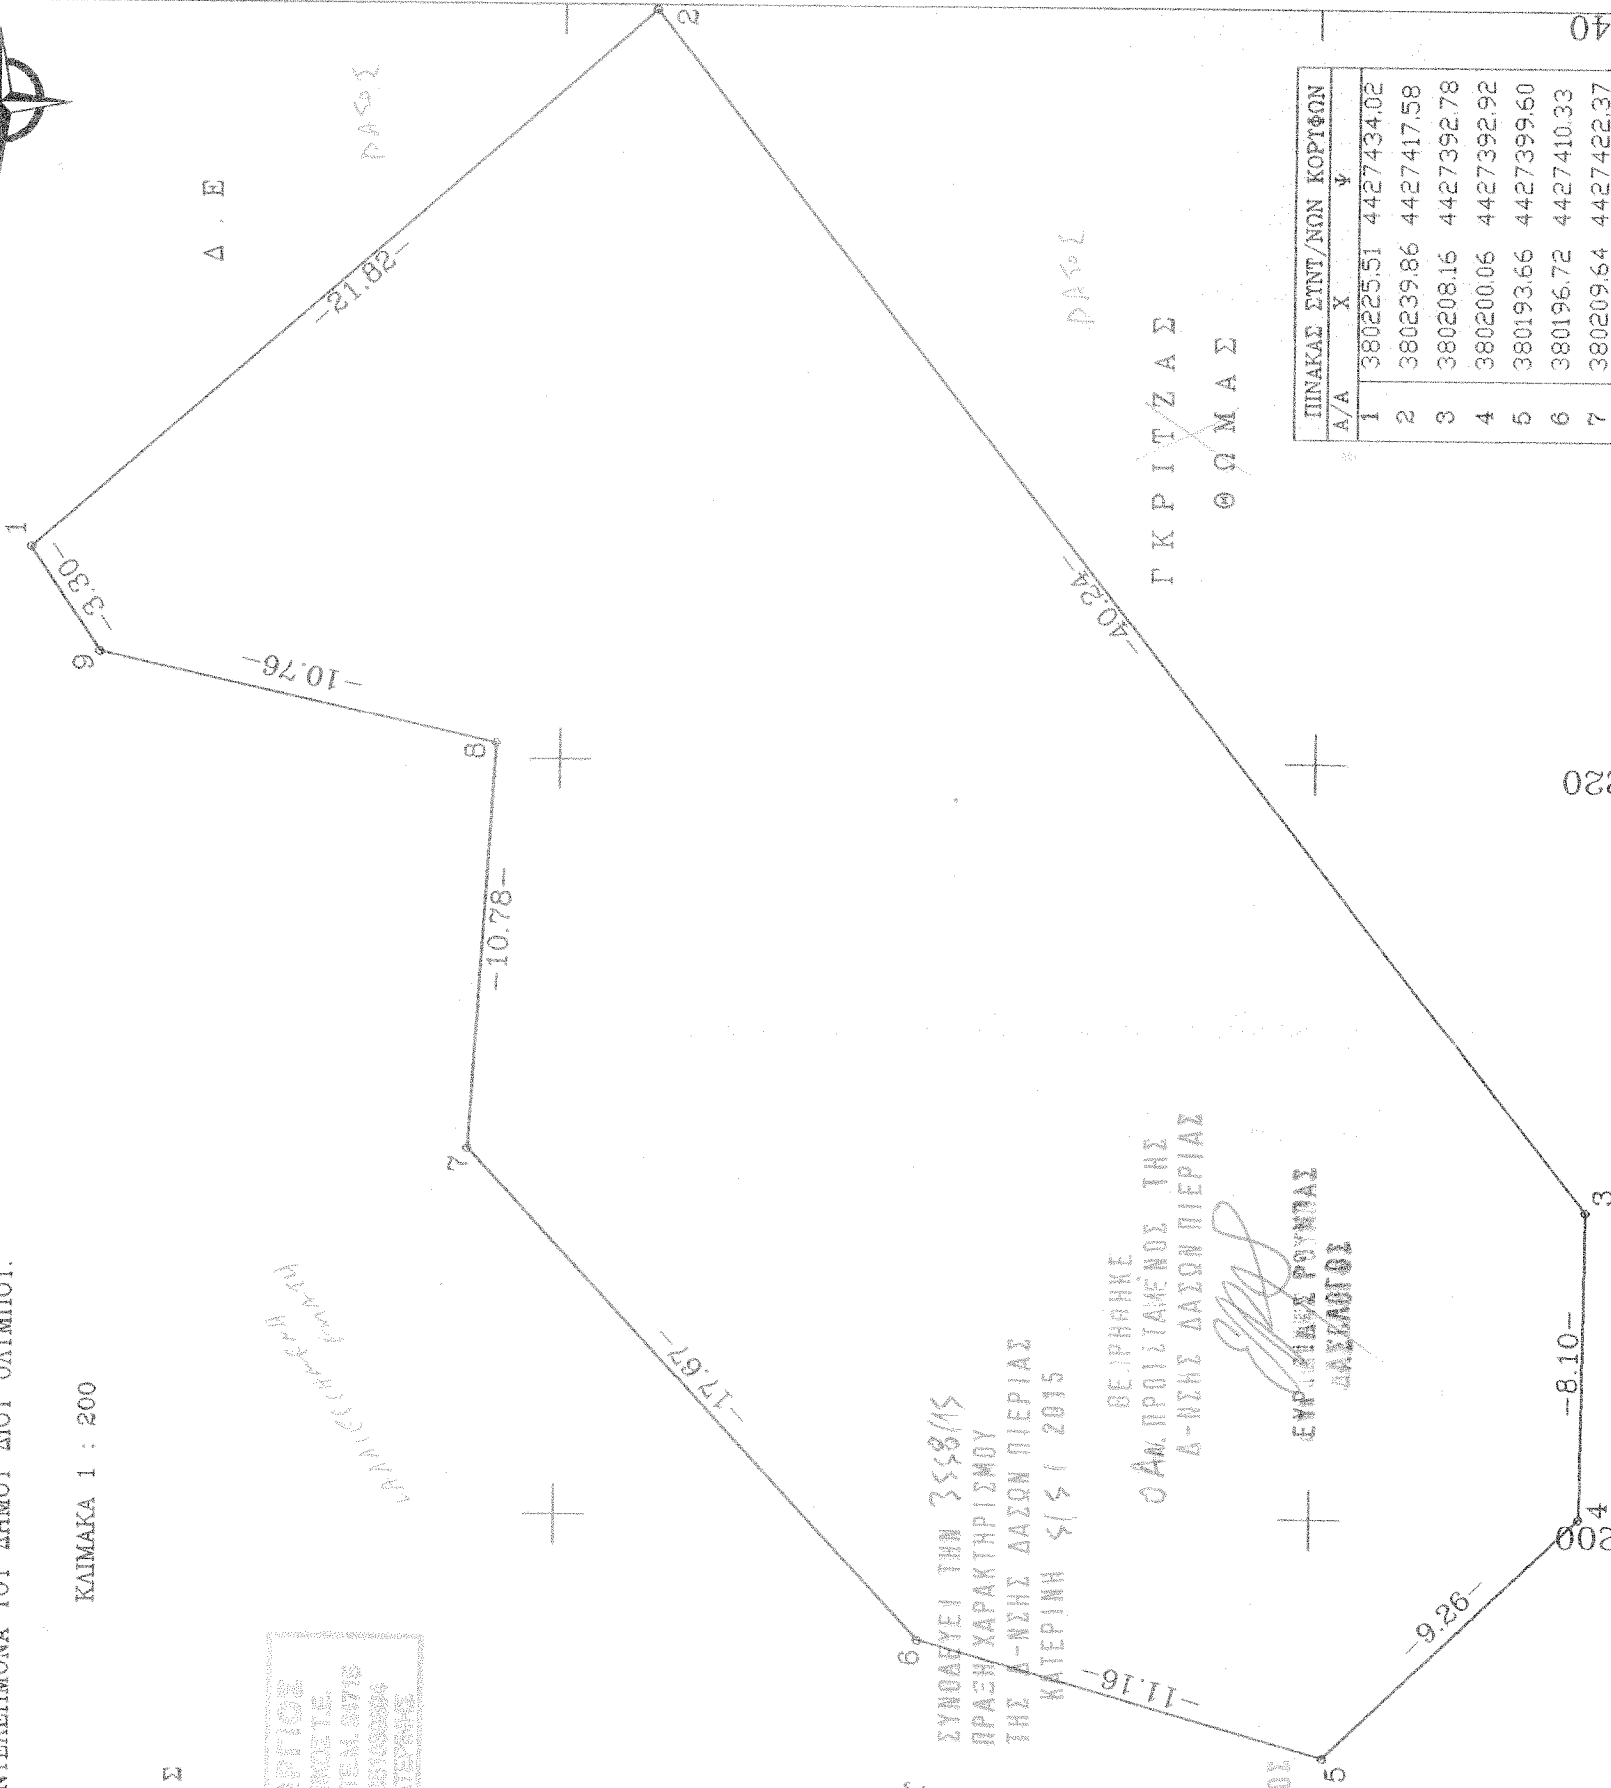

4427440

ΤΟΠΟΓΡΑΦΙΚΟ ΔΙΑΓΡΑΜΜΑ

ΑΓΡΟΤΕΜΑΧΙΟΤ ΜΕ ΣΤΟΙΧΕΙΑ 1-2-3-4, -6-9-1 ΕΜΒ=906.007.μ.
ΙΔΙΟΚΤΗΣΙΑΣ: ΜΠΟΥΡΟΣ ΘΕΟΧΑΡΗΣ
ΤΟ ΟΠΟΙΟ ΒΡΙΣΚΕΤΑΙ ΣΤΗΝ ΘΕΣΗ "ΤΡΟΧΑΛΟ"
ΚΤΗΜΑΤΙΚΗΣ ΠΕΡΙΦΕΡΕΙΑΣ ΠΑΝΤΕΛΕΗΜΟΝΑ ΤΟΥ ΔΗΜΟΥ ΔΙΟΥ ΟΛΥΜΠΙΟΥ.

ΚΑΤΕΡΙΝΗ ΑΠΡΙΛΙΟΣ 2015

ΚΛΙΜΑΚΑ 1 : 200

Ο Σ Τ Ν Τ Α Ξ Α Σ

ΚΑΤΕΡΙΝΗ ΑΠΡΙΛΙΟΣ 2015

εγσα '87

Α Γ Ρ Ο Σ
Ι Δ Ι Ο Τ

ΣΥΝΟΛΕΥΕΙ ΤΗΝ 3558/15
ΠΡΑΞΗ ΧΑΡΑΚΤΗΡΙΣΜΟΥ
ΤΗΣ Δ-ΝΣΗΣ ΔΑΣΩΝ ΠΙΕΡΙΑΣ
ΚΑΤΕΡΙΝΗ 5/5/2015

ΒΕΡΒΗΚΗ
Ο ΑΝ. ΠΡΟΪΣΤΑΜΕΝΟΣ ΤΗΣ
Δ-ΝΣΗΣ ΔΑΣΩΝ ΠΙΕΡΙΑΣ

ΓΙΑ ΕΡΕΥΝΑ

ΓΙΑΝΝΗΣ ΚΑΡ/ΝΟΣ
ΔΑΣΧΛΟΓΟΣ

ΕΥΡ. ΜΙΧ. ΡΟΥΝΙΑΣ
ΔΑΣΧΛΟΓΟΣ

Γ Κ Ρ Ι Τ Ζ Α Σ
Θ Ω Μ Α Σ

ΠΙΝΑΚΑΣ ΣΤΥΤ/ΝΟΝ ΚΟΡΤΣΟΝ	
Α/Α	X Y
1	380225.51 4427434.02
2	380239.86 4427417.58
3	380208.16 4427392.78
4	380200.06 4427392.92
5	380193.66 4427399.60
6	380196.72 4427410.33
7	380209.64 4427422.37
8	380220.40 4427421.70
9	380222.76 4427432.20

380180

380200

380220

380240

4427390 ΤΑ ΟΡΙΑ ΥΠΟΔΕΙΧΘΕΑΝ ΑΠΟ ΤΟΝ ΙΔΙΟΚΤΗΤΗ