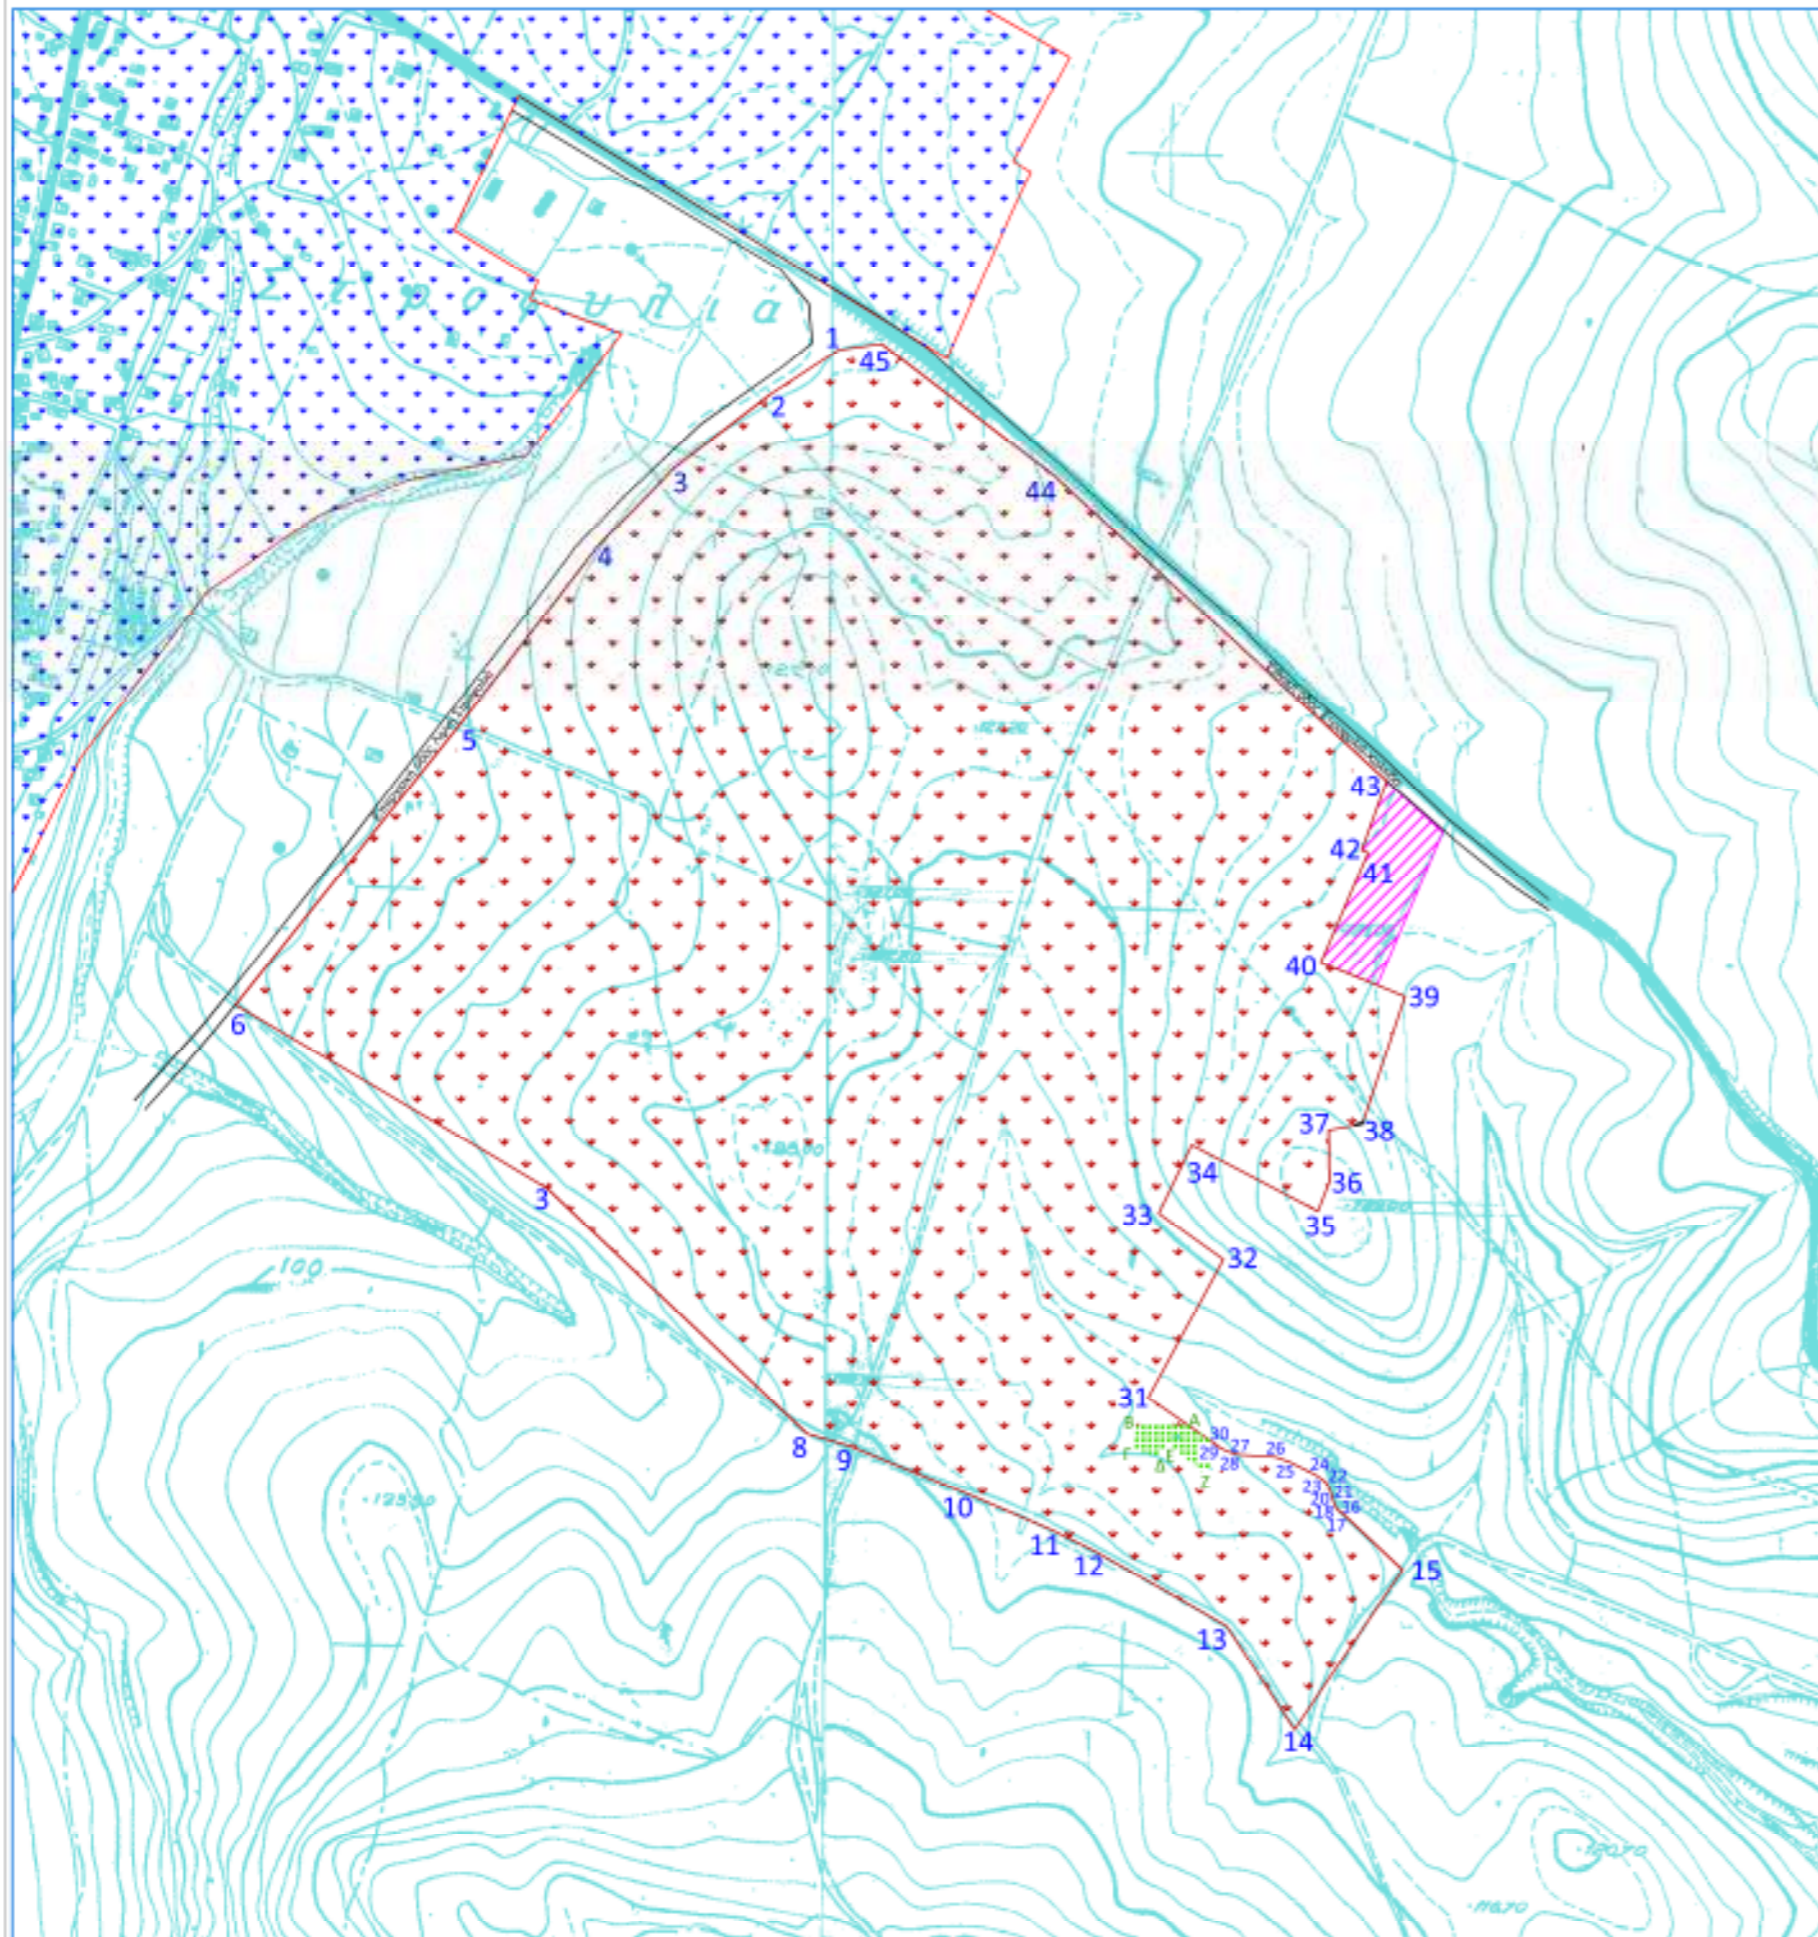

ΤΟΠΟΓΡΑΦΙΚΟ ΔΙΑΓΡΑΜΜΑ κλίμακας 1:5.000

ΕΠΙ ΑΠΟΣΠΑΣΜΑΤΟΣ ΧΑΡΤΩΝ ΓΥΣ ΦΥΛΛΑ 5461-8 ΚΑΙ 5462-7

ΕΚΤΑΣΗΣ ΕΜΒΑΔΟΥ 365.000,00 τ.μ., ΠΛΗΣΙΟΝ ΟΙΚΙΣΜΟΥ ΣΤΡΟΦΥΛΙΑΣ, Τ.Κ. ΣΤΡΟΦΥΛΙΑΣ Δ.Ε. ΚΗΡΕΩΣ, ΔΗΜΟΥ ΜΑΝΤΟΥΔΙΟΥ, ΛΙΜΝΗΣ, ΑΓΙΑΣ ΑΝΝΑΣ.

ΠΙΝΑΚΕΣ ΣΥΝΤΕΤΑΓΜΕΝΩΝ ΕΓΣΑ '87
κορυφών περιμέτρου έκτασης
εμβαδού 365.000,00 τ.μ.

Συνοδεύει την αριθ. 693/40362 Πράξη Χαρακτηρισμού Έκτασης του Δασάρχη Λίμνης.

ΥΠΟΜΝΗΜΑ

-  1 45 - Έκταση Μη δασικού χαρακτήρα, κατά την έννοια των διατάξεων της παρ. 6 περίπτωση, Ν.998/79 όπως τροποποιήθηκε και ισχύει.
-  29 - Δάσος κατά την έννοια των διατάξεων της παρ. 1 του άρθρου 3 του Ν. 998/79.
-  - Έκταση που έχει τελεσιδικία χαρακτηριστεί σύμφωνα με το αρθρ. 14 του Ν.998/79 όπως τροποποιήθηκε και ισχύει.
-  - Έκταση εντός Ορίων Οικισμού Στροφυλιάς.

ΘΕΩΡΗΘΗΚΕ
Λίμνη 29-04-2015
Η Δασάρχης

Ζωή Κοτρώνη
Δασολόγος

ΠΙΝΑΚΕΣ ΣΥΝΤΕΤΑΓΜΕΝΩΝ ΕΓΣΑ '87 κορυφών δασικής γραμμής

α/α	X	Y
A	449364.57	4296070.15
B	449330.69	4296070.53
Γ	449328.80	4296053.62
Δ	449344.73	4296050.81
E	449351.53	4296058.60
Z	449374.09	4296040.05