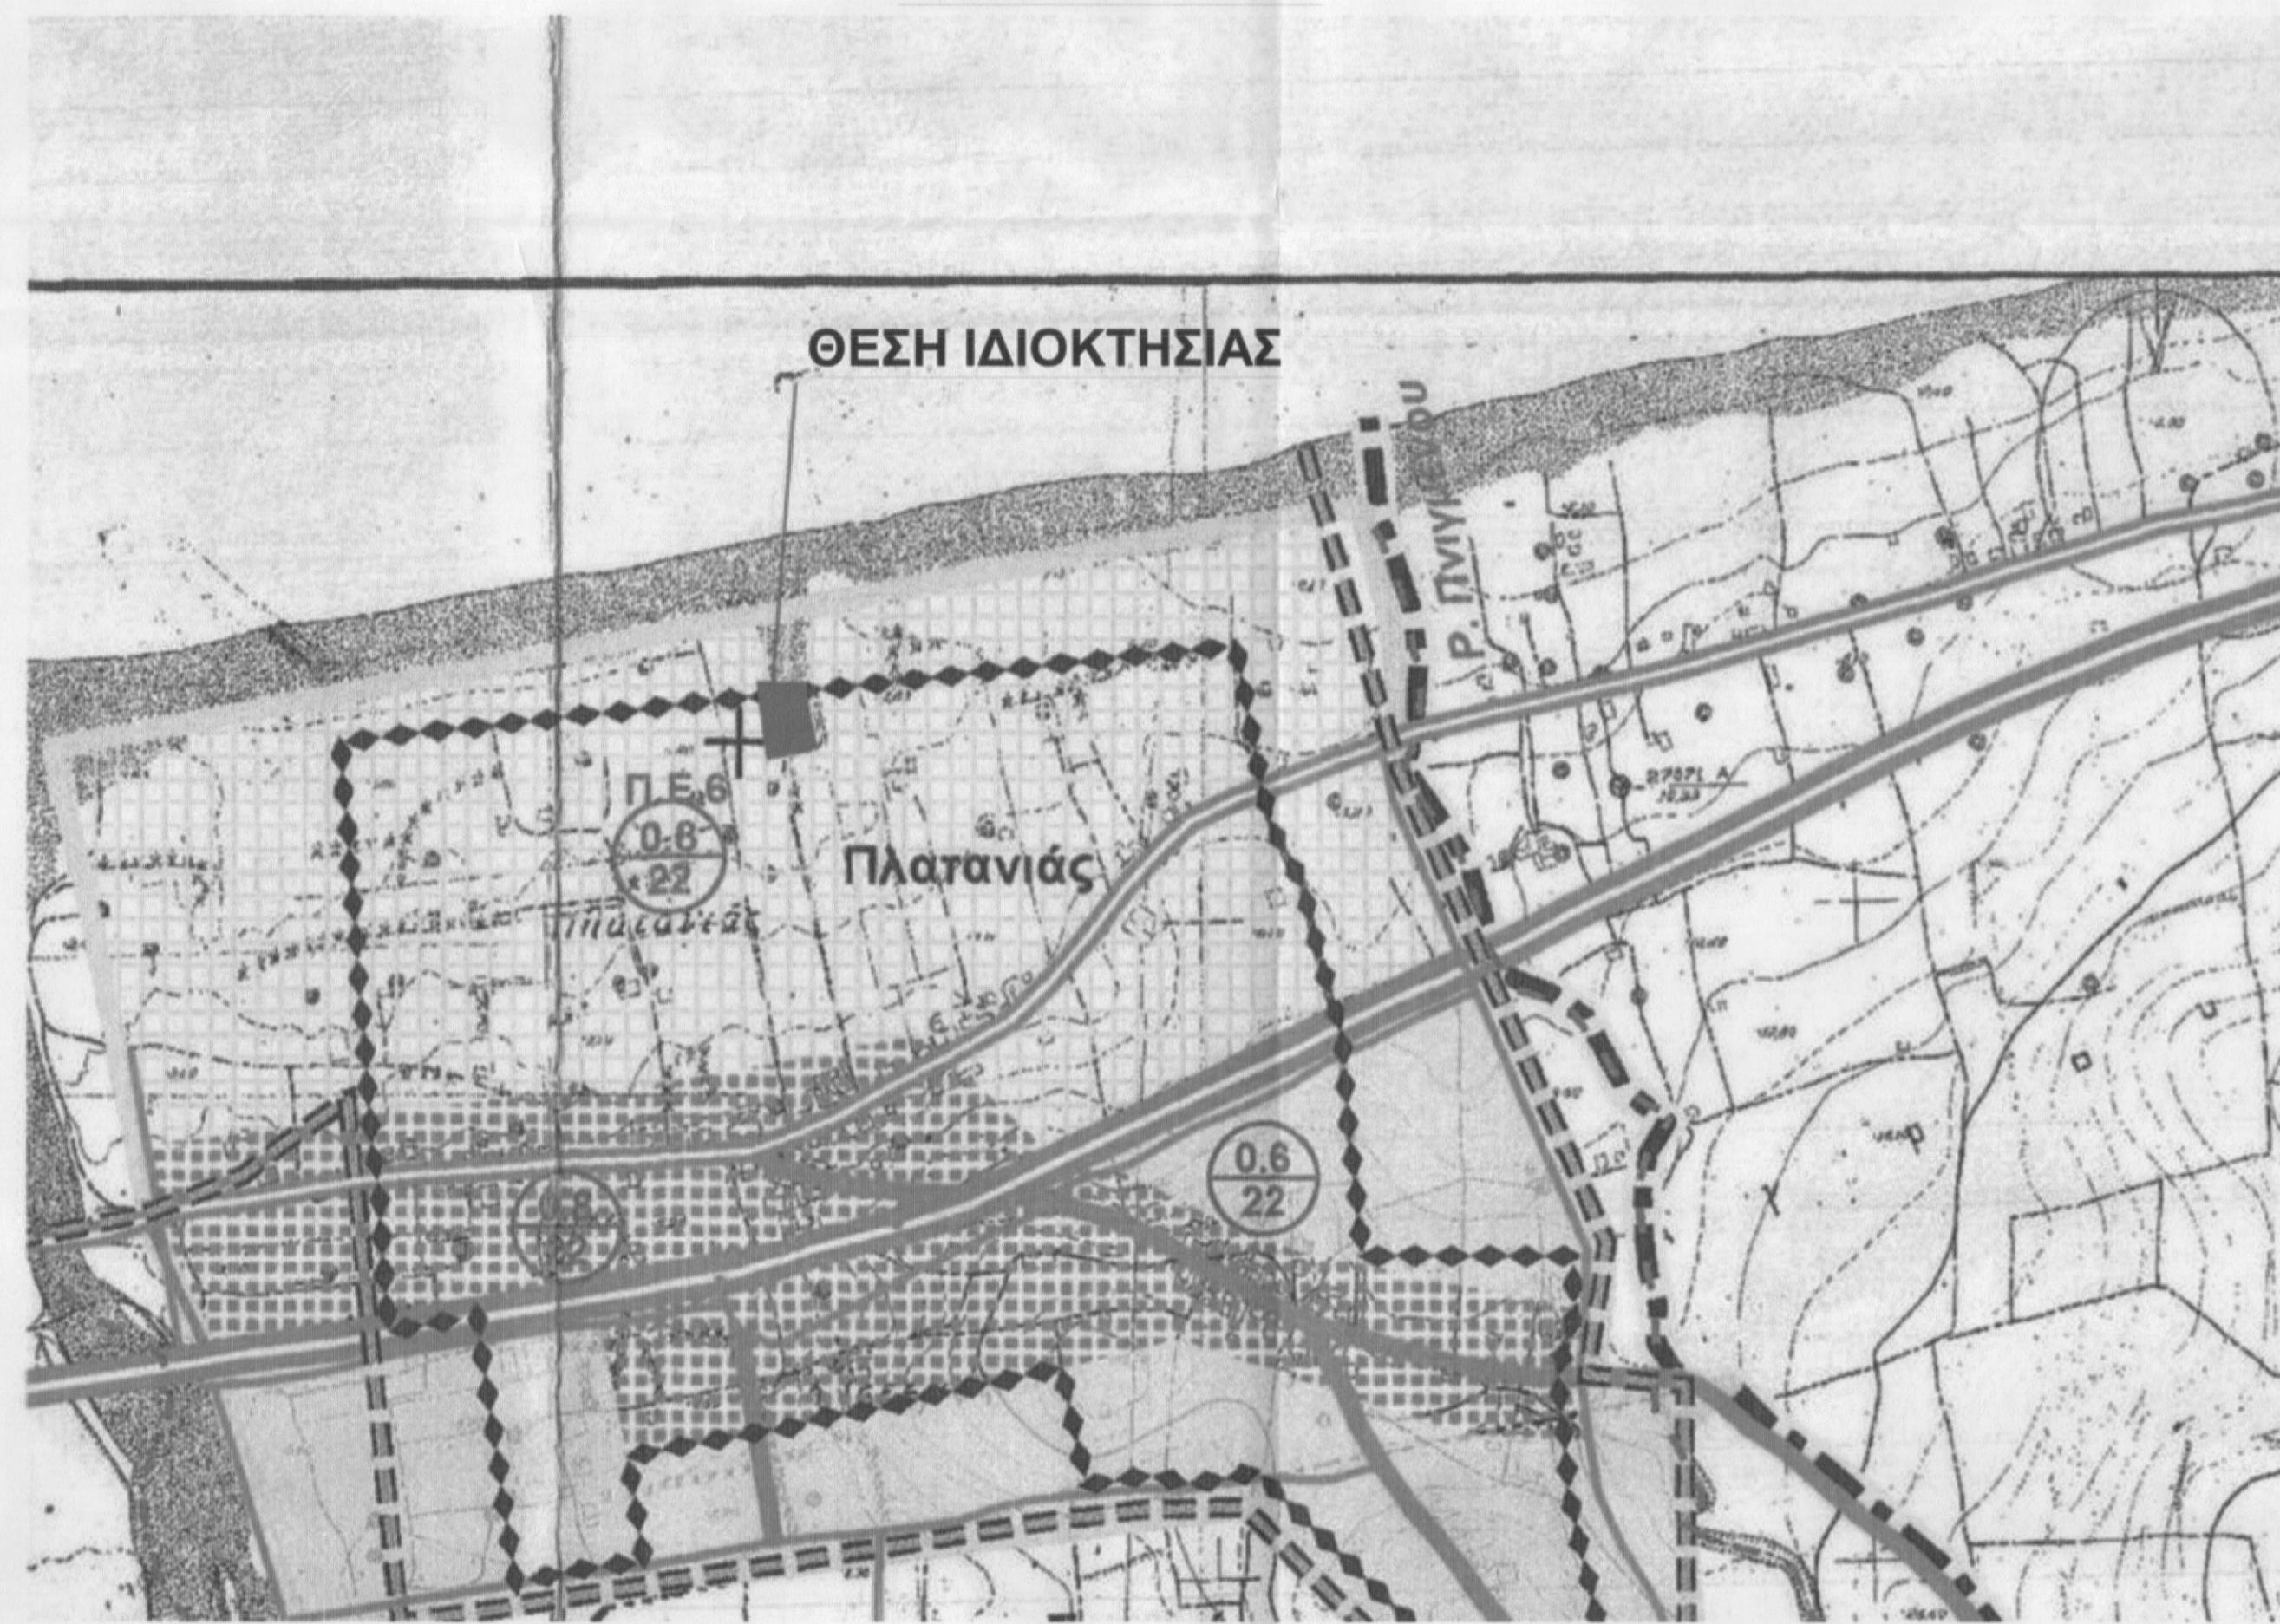

ΑΠΟΣΠΑΣΜΑ ΟΡΘΟΦΩΤΟΧΑΡΤΗ ΑΠΟ ΕΚΧΑ Α.Ε. ΕΤΟΥΣ 2007-2009 ΚΛΙΜΑΚΑ: 1/2500

ΑΠΟΣΠΑΣΜΑ ΧΑΡΤΗ ΧΡΗΣΕΩΝ ΓΗΣ ΣΥΜΦΩΝΑ ΜΕ ΤΟ ΓΠΣ ΡΕΘΥΜΝΟΥ ΚΛΙΜΑΚΑ: 1/5000