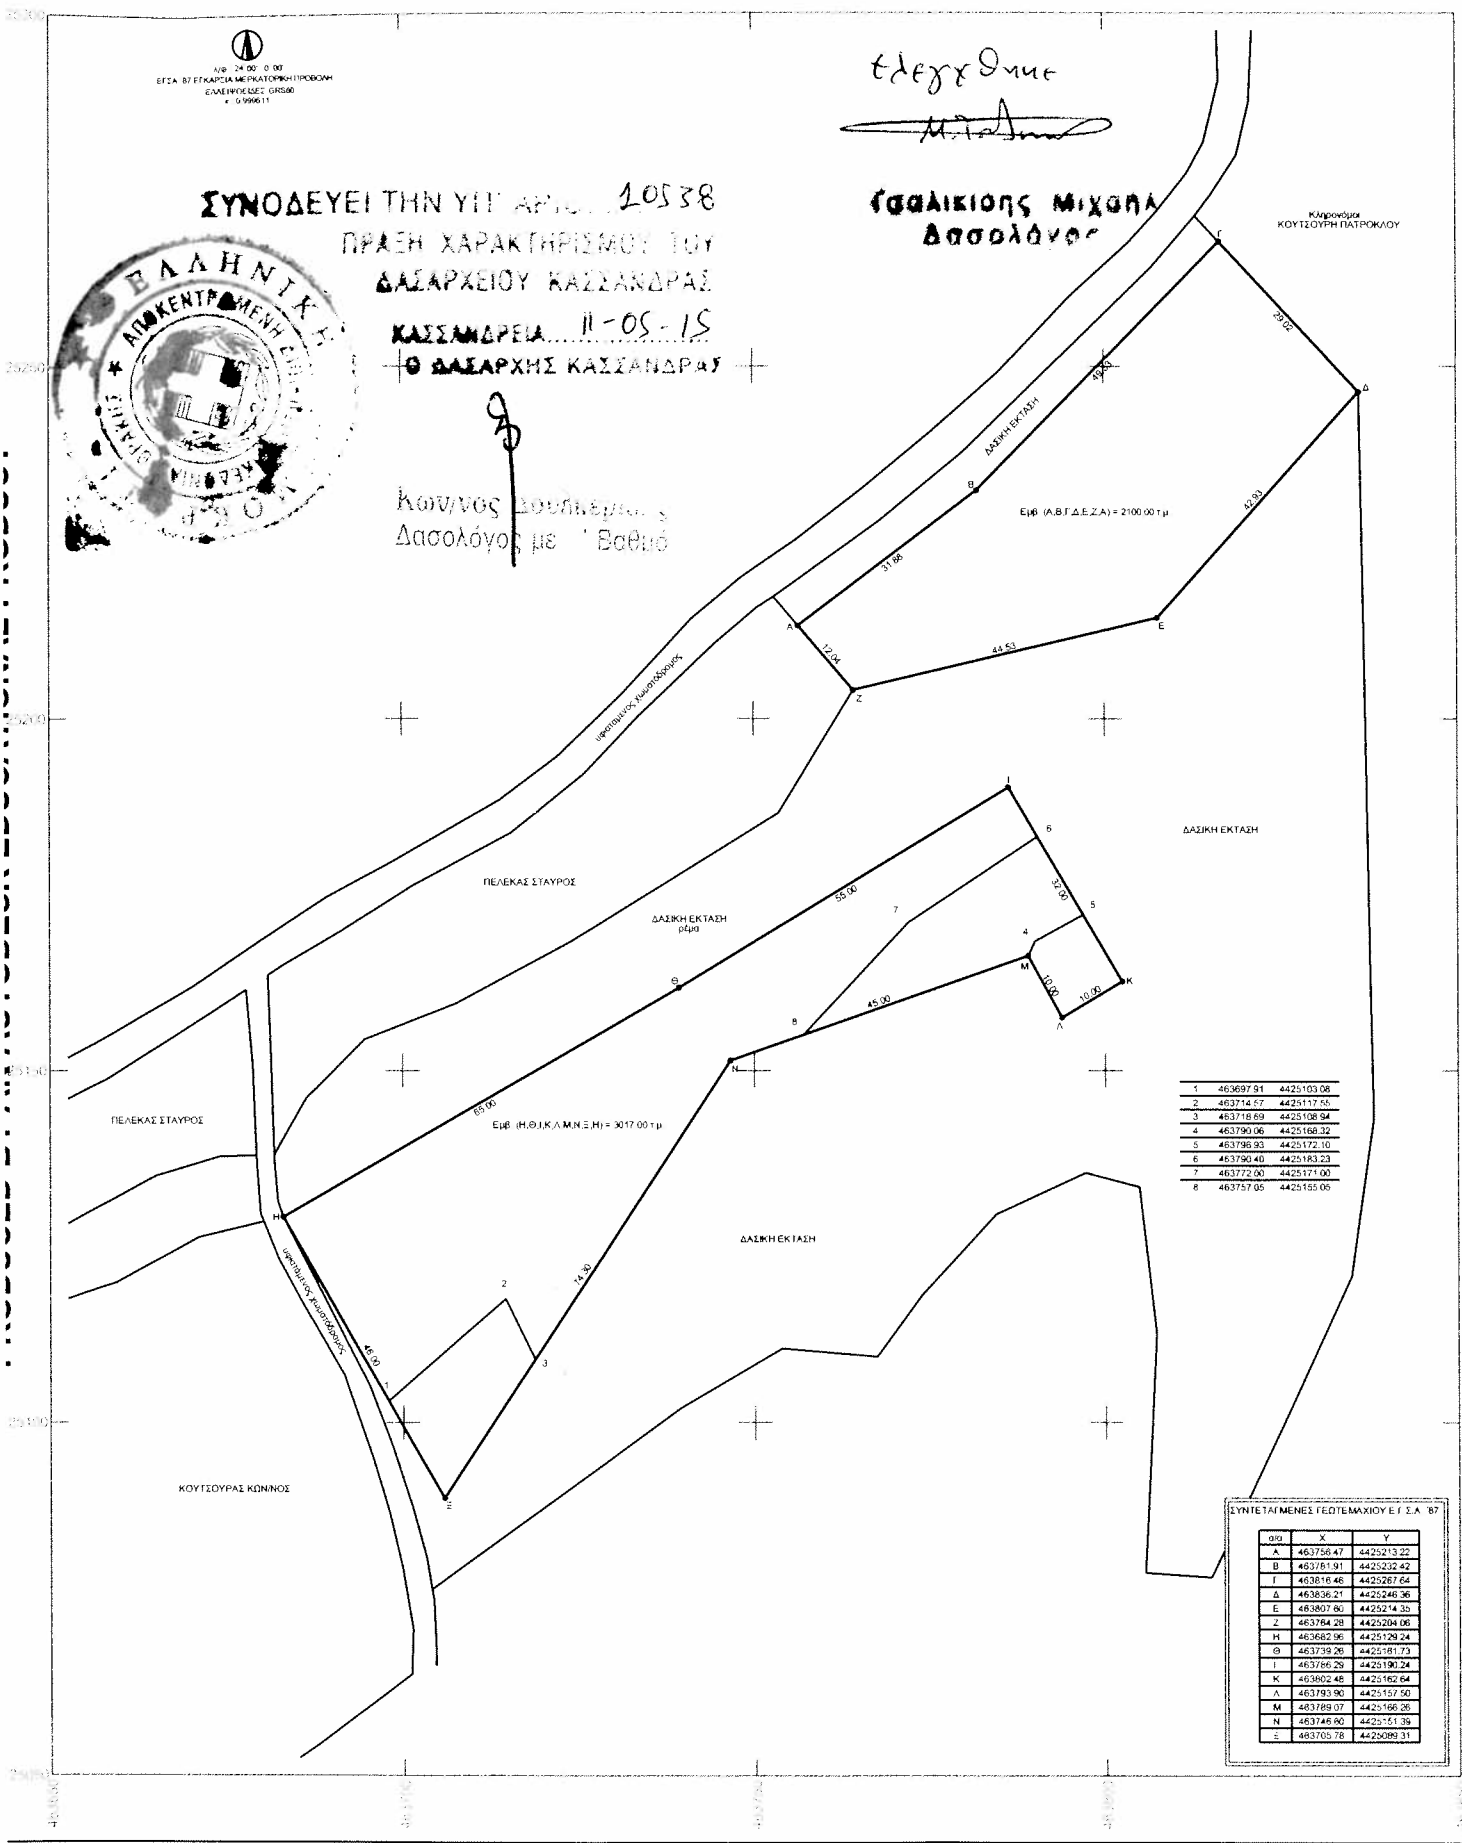

Κουινός Δουλιβερός
Δασολόγος με Βαθμό