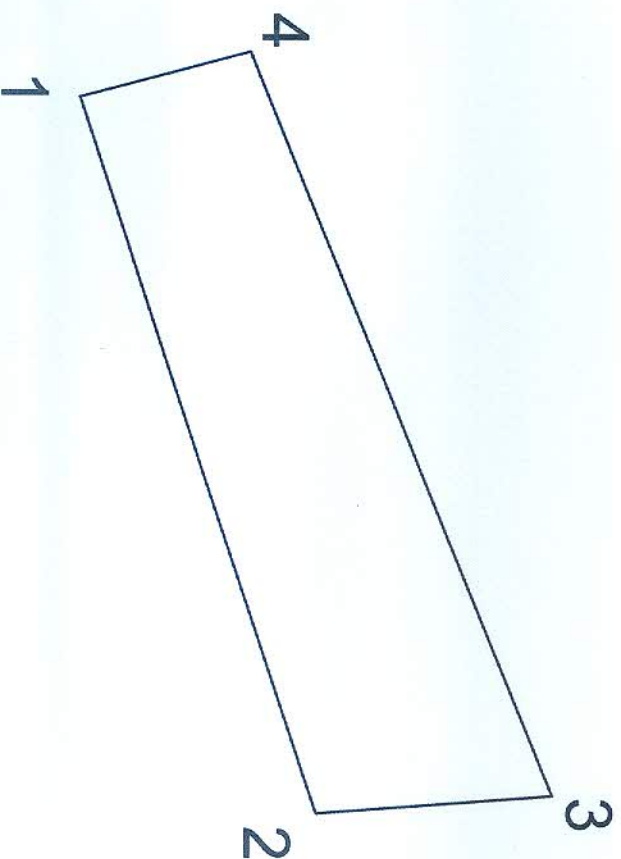

	ΣΥΜΤΑΚΤΗΣ	Α/ΥΤΗΣ
ΜΟΝΟΓΡΑΦΗ		
ΟΝΟΜΑΤΕΠΩΝΥΜΟ	Μητσάρακη Αρ.	ΣΤΑΥΡΟΣ
ΗΜΕΡΟΜΗΝΙΑ	08-06-2015	8.6.15

Πράξη χαρακτηρισμού με αρ.
πρωτ. 10657/5187/05-06-2015
της Πάλλη Ελήνης του
Στεφάνου

ΑΔΑ: 60700Ρ1Φ-ΨΗ5

1	138430.481	4393026.647
2	138506.946	4393052.047
3	138505.094	4393077.447
4	138425.718	4393045.167
1	138430.481	4393026.647