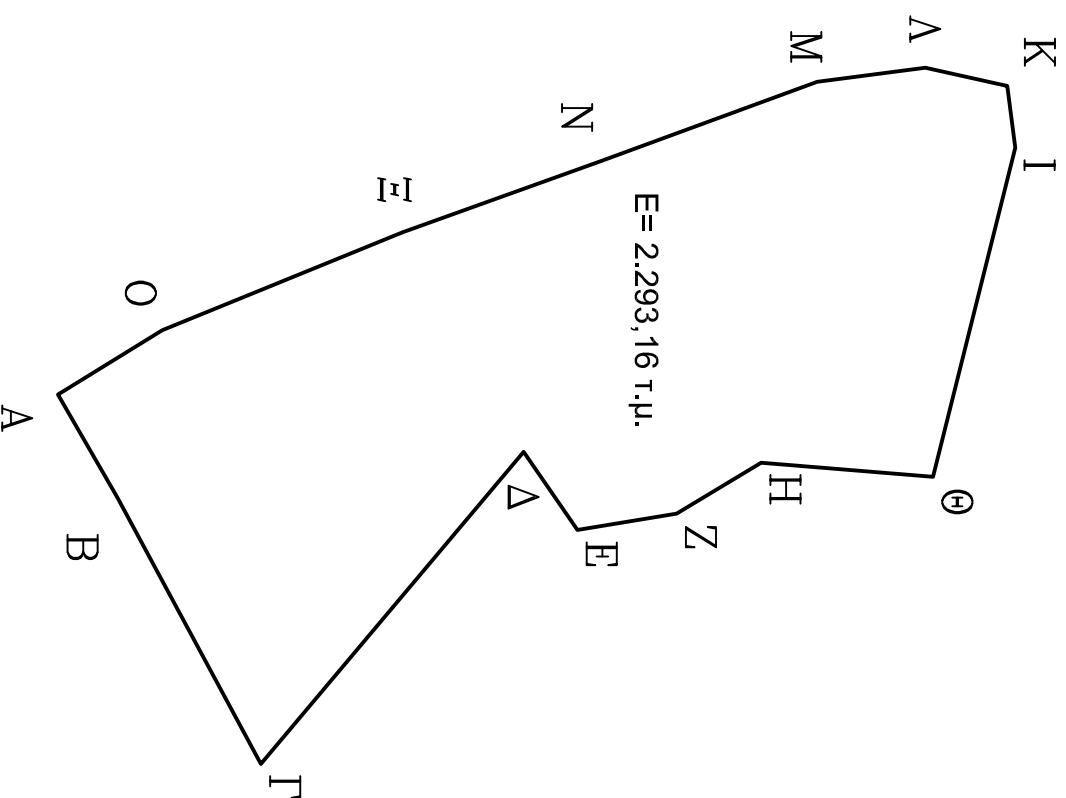

ΟΝΟΜΑΤΕΠΩΝΥΜΟ ΕΝΔΙΑΦΕΡΟΜΕΝΟΥ: ΠΟΛΥΖΟΣ ΧΡΗΣΤΟΣ

ΑΡΙΘΜ. ΠΡΩΤ. ΠΡΑΞΗΣ : 11479/25-05-2015

ΣΗΜΕΙΑ	ΠΙΝΑΚΑΣ ΣΥΝΤΕΤΑΓΜΕΝΩΝ	
	X	Ψ
Α/α		
Α	469781.99	4484166.51
Β	469790.82	4484171.61
Γ	469813.44	4484183.77
Δ	469786.86	4484206.15
Ε	469793.53	4484210.72
Ζ	469792.12	4484219.18
Η	469787.80	4484226.37
Θ	469789.00	4484241.00
Ι	469761.00	4484248.00
Κ	469755.73	4484247.34
Λ	469754.18	4484240.35
Μ	469755.38	4484231.15
Ν	469762.20	4484212.56
Ξ	469768.18	4484195.86
Ο	469776.53	4484175.40