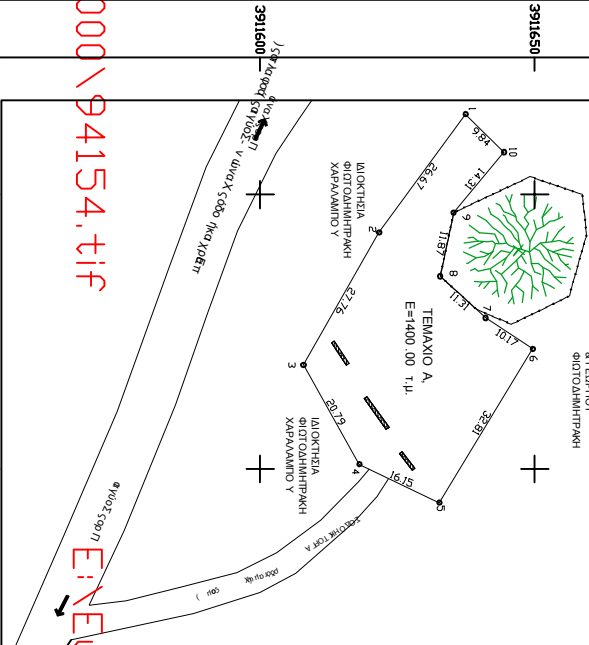

ΜΕΛΕΤΗΤΗΣ: ΤΕΧΝΙΚΟ ΓΡΑΦΕΙΟ ΜΑΥΡΑΚΑΚΗΣ ΓΕΩΡΓΙΟΣ ΑΡΧ. ΤΟΠ. ΜΗΧΑΝΙΚΟΣ

ΑΙΟΠΗΓΑΛΙ - ΚΑΙΜΑΚΑ 1 : 500

ΛΙΘΟΓΡΕΙΑ ΚΑΠΡΟΠΟΛΙ ΕΠΙΧΕΙΡΗΣΗ ΕΡΕΥΝΑΣ & ΓΕΩΡΓΙΟΥ ΦΩΤΟΔΗΜΗΤΡΑΚΗ

5.000 \ 94154.tif Ερευνητικά Universalsis IV - Collie

ΕΡΓΟΔΟΤΗΣ : ΦΩΤΟΔΗΜΗΤΡΑΚΗΣ ΕΥΓΥΧΙΟΣ (ΜΙΣΘΟΤΗΣ) ΦΩΤΟΔΗΜΗΤΡΑΚΗΣ ΧΑΡΑΛΑΜΠΟΣ (ΕΚΜΙΣΘΟΤΗΣ)

ΓΕΩΣΤΡΩΤΩΣ: «ΑΙΟΠΗΓΑΛΙ», ΕΚΤΟΣ ΤΟΥ ΟΙΚΙΣΜΟΥ ΑΓΙΑΣ ΕΙΡΗΝΗΣ, ΤΟΠΙΚΗ ΚΟΙΝΟΤΗΤΑ ΕΠΑΝΔΡΟΦΡΙΟΥ, ΔΗΜΟΤΙΚΗ ΕΝΟΤΗΤΑ ΑΝΑΤΟΛΙΚΟΥ ΣΕΛΙΝΟΥ, ΔΗΜΟΣ ΚΑΝΤΑΝΟΥ - ΣΕΛΙΝΟΥ, ΠΕΡΙΦΕΡΕΙΑΚΗ ΕΝΟΤΗΤΑ ΧΑΝΙΩΝ.

ΕΡΓΟ: ΤΟΠΟΓΡΑΦΙΚΗ ΑΠΟΤΥΠΩΣΗ

ΘΕΜΑ ΣΧΕΔΙΟΥ	ΚΑΙΜΑΚΑ	ΑΡ. ΣΧΕΔΙΟΥ
ΤΟΠΟΓΡΑΦΙΚΟ ΔΙΑΓΡΑΜΜΑ	1 : 500	A1

ΧΡΟΝΟΣ ΜΕΛΕΤΗΣ : 29 ΑΠΡΙΛΙΟΥ 2015

ΣΥΜΠΛΗΤΑ - ΥΠΟΓΡΑΦΗ

ΔΙΑΚΩΣΗ Ν. 651/77
Το παρόν Α.Π.12.3...9.10.1 με αριθμό 1400.00 τ.μ., που περιγράφεται στο παρόν τοπογραφικό διάγραμμα, βρίσκεται στη θέση «ΑΙΟΠΗΓΑΛΙ», εκτός του οικισμού Αγιάς Ειρήνης, στην Τοπική Κοινότητα Επανδροφρίου, της Δημοτικής Ενότητας Ανατολικού Σελίνου, του Δήμου Καντάνου - Σελίνου, της Περιφερειακής Ενότητας Χανίων. Οι συντεταγμένες των κορυφών του τεμαχίου Α αναγράφονται στο Ελληνικό Γεωδαιτικό Σύστημα Αναφοράς 1987 (ΕΓΣΑ87). Δεν είναι άρνητο, οικοδομήσιμο και δεν ανήκει στις διατάξεις του Ν. 1337/83, τις σχετικές με εισαγωγή σε γη και χρήση. Βρίσκεται εκτός ζωνών Σ.Χ.Ο.Α.Π., εκτός των ζωνών προστασίας αρχαιολογικών χώρων κτηριακής Α & Β και εκτός της ζώνης του περιβαλλοντικού δικτύου προστασίας των δένδων και των εκδομημάτων τους ΝΑΤURA 2000. Αποδοστέον του τεμαχίου Α από τη βεβαίωση μεγάλωσής του 10000 μ. Αποδοστέον του τεμαχίου Α από τον πληρέστερο οικισμό του μεγάλωσής 14000 μ.

Πίνακας συντεταγμένων των κορυφών του Α.Π.12.3...9.10.1 με μήκος 1400 μ.

Σ/Α	X	Y	L	n
1	482925.39	391157.29	1	0
2	482925.39	391157.29	2	28.67
3	482925.39	391157.29	3	57.34
4	482925.39	391157.29	4	86.01
5	483006.16	391152.63	4	5
6	482977.81	391154.965	3	6
7	482944.20	391153.475	2	6
8	482925.39	391153.475	3	9
9	482925.39	391153.475	3	9
10	482925.39	391153.29	10	0

ΚΑΤΑΣΤΑΣΗ	ΚΑΤΑΣΤΑΣΗ
ΚΑΤΑΣΤΑΣΗ	ΚΑΤΑΣΤΑΣΗ

ΣΗΜΕΙΩΣΗ:
ΕΛΛΗΝΙΚΟ ΚΑΙ ΟΡΘΟΓΡΑΦΙΚΟ ΔΙΟΡΘΩΣΗ ΚΑΙ ΠΡΟΣΤΑΣΙΕΣ: