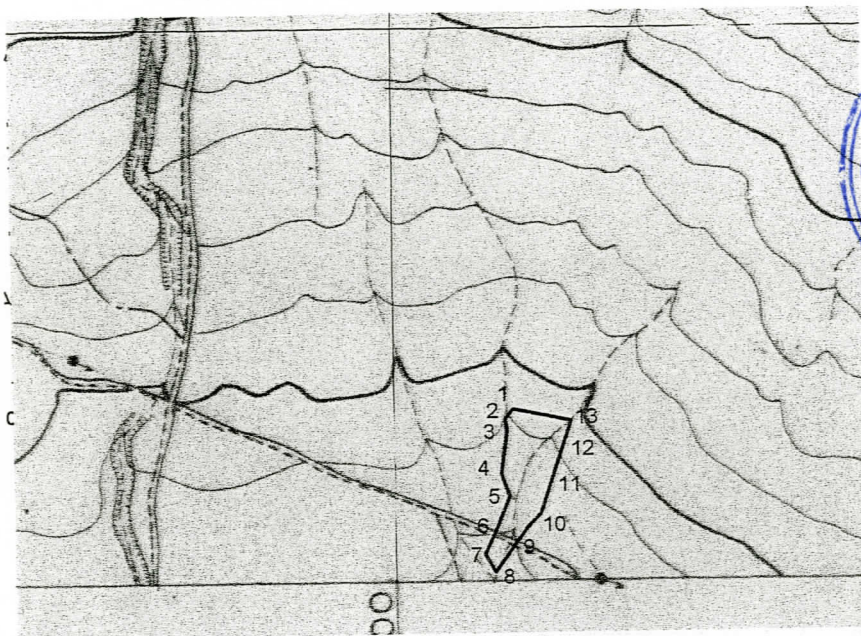

Απόσπασμα χάρτη ΓΥΣ  
(6433/8) κλίμ. 1:5000

Απόσπασμα αεροφωτοχάρτη  
(4640-4215) κλίμ. 1:5000

το παρόν ανήκει αναπόσπαστα  
στο 44041/1553/18-6-15 έγγραφο

του Δασαρχείου Αιγάλεω.  
18-6-15  
Δασόφυλλο

Βιρήνη Σούρα  
Δασολόγος

Πλάσματος συντεταγμένων κατά  
ΕΓΣΑ ΕΓ εντάξης υπό στοιχεία  
(1,2,3,4,5,6,7,8,9,10,11,12,13,1)  
εμβαδού (2,867 στρ.)

- |     |               |                |
|-----|---------------|----------------|
| 1/  | X=464791.9618 | Y=4216692.0881 |
| 2/  | X=464786.3575 | Y=4216685.3927 |
| 3/  | X=464787.6650 | Y=4216678.1249 |
| 4/  | X=464783.5000 | Y=4216648.5000 |
| 5/  | X=464788.5000 | Y=4216633.0000 |
| 6/  | X=464780.6379 | Y=4216613.7069 |
| 7/  | X=464771.8194 | Y=4216594.5268 |
| 8/  | X=464778.4355 | Y=4216582.6127 |
| 9/  | X=464800.0000 | Y=4216612.5000 |
| 10/ | X=464809.0000 | Y=4216622.0000 |
| 11/ | X=464829.5000 | Y=4216683.5000 |
| 12/ | X=464829.5905 | Y=4216683.8946 |
| 13/ | X=464792.0359 | Y=4216692.1712 |