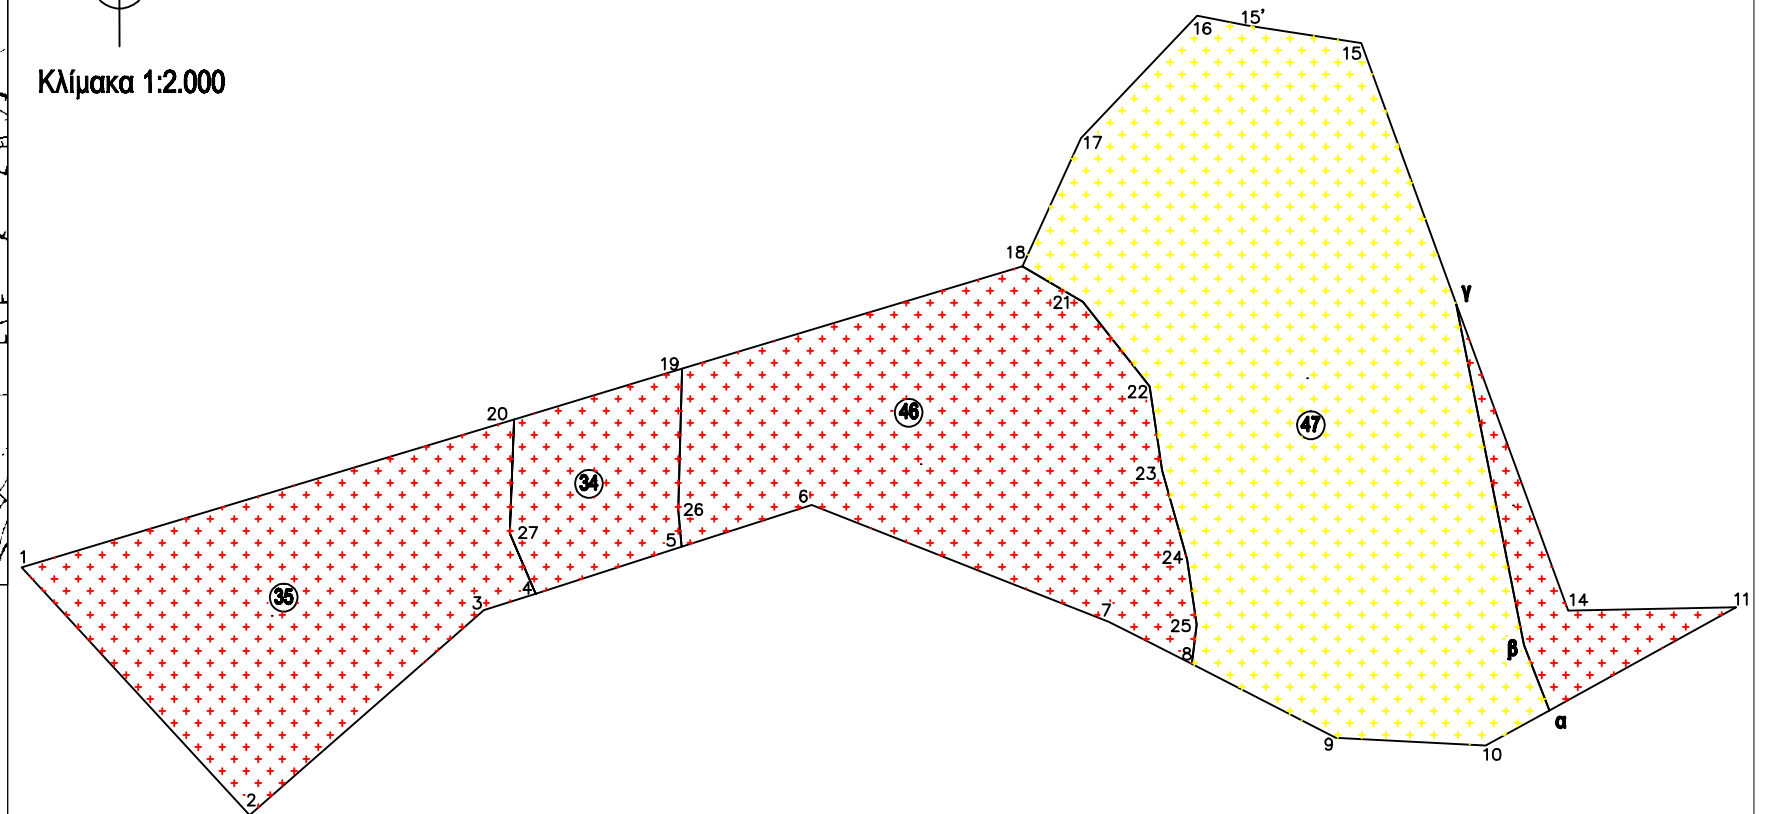

Ρόδος 21 - 7 - 2015

Ο Εισηγητής και συντάκτης

Παπακωνσταντίνου Σπυρίδων
Δασολόγος MSc

ΘΕΩΡΗΘΗΚΕ

Ρόδος 21 - 7 - 2015

Η Δ/ντρια Δασών Δωδ/σου

Μπαλατσούκα Αικατερίνη
Δασολόγος MSc