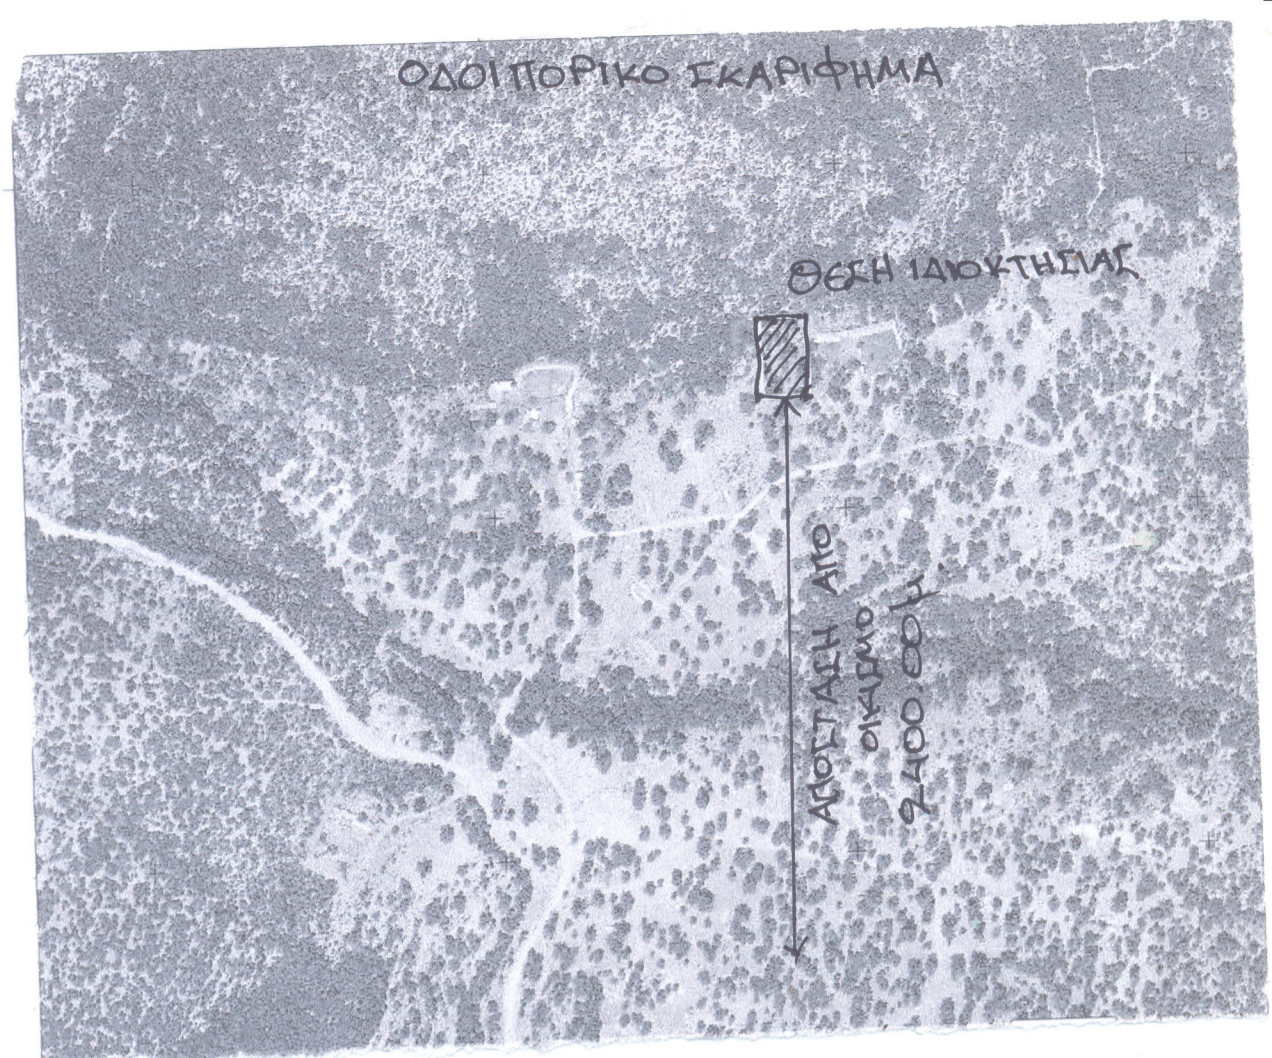

4533043
4533000
4532950
4532900
4532850
4532800
4532775

ΠΙΝΑΚΑΣ ΣΥΝΤΕΤΑΓΜΕΝΩΝ ΚΟΡΥΦΩΝ

Κορυφή	X	Y	L _{i,j+1}
A1	666446.690	4532889.120	30.00
A2	666476.690	4532889.120	50.00
A3	666476.690	4532839.120	30.00
A4	666446.690	4532839.120	50.00

ΥΠΟΜΝΗΜΑ

ΤΟΠΟΓΡΑΦΙΚΟ ΔΙΑΓΡΑΜΜΑ ΓΗΠΕΔΟΥ (Α1-Α2-Α3-Α4-Α1) ΤΜΗΜΑΤΟΣ ΤΕΜΑΧΙΟΥ 1019 ΣΤΟ ΑΓΡΟΚΤΗΜΑ ΔΩΡΙΚΟΥ Δ.ΑΛΕΞΠΟΛΗΣ Ν.ΕΒΡΟΥ ΚΛΙΜΑΚΑ 1 : 500
Α. ΥΠΟΛΟΓΙΣΜΟΣ ΣΥΝΤΕΤΑΓΜΕΝΩΝ
 ΣΥΣΤΗΜΑ ΑΝΑΦΟΡΑΣ ΕΓΣΑ 87.
Β. ΥΠΟΛΟΓΙΣΜΟΣ ΕΜΒΛΑΔΟΥ (ΚΑΤΑ SIMSON)
 Ε (Α1-Α2-Α3-Α4-Α1) = 1 5 0 0 , 0 0 τ.μ.
Γ. ΥΠΕΥΘΥΝΗ ΔΗΛΩΣΗ ΜΗΧΑΝΙΚΟΥ
 Ν.4056/2012 Φ.Ε.Κ.52Α/2012 άρθρο.20παραρτημα.πινακας 1&2
 ΘΕΣΕΙΣ ΣΤΑΥΛΙΚΩΝ ΕΓΚΑΤΑΣΤΑΣΕΩΝ (ελαχιστες αποστασεις)
 και ΑΠΟΦΑΣΗ ΔΙΕΥΘ.ΥΠΗΡ.ΠΟΛΙΤΙΚΗΣ ΑΕΡΟΠΟΡΙΑΣ Δ3/Β/26901/6554-18/6/2006
 ΦΕΚ 1091/ΤΕΥΧΟΣ 2/2006