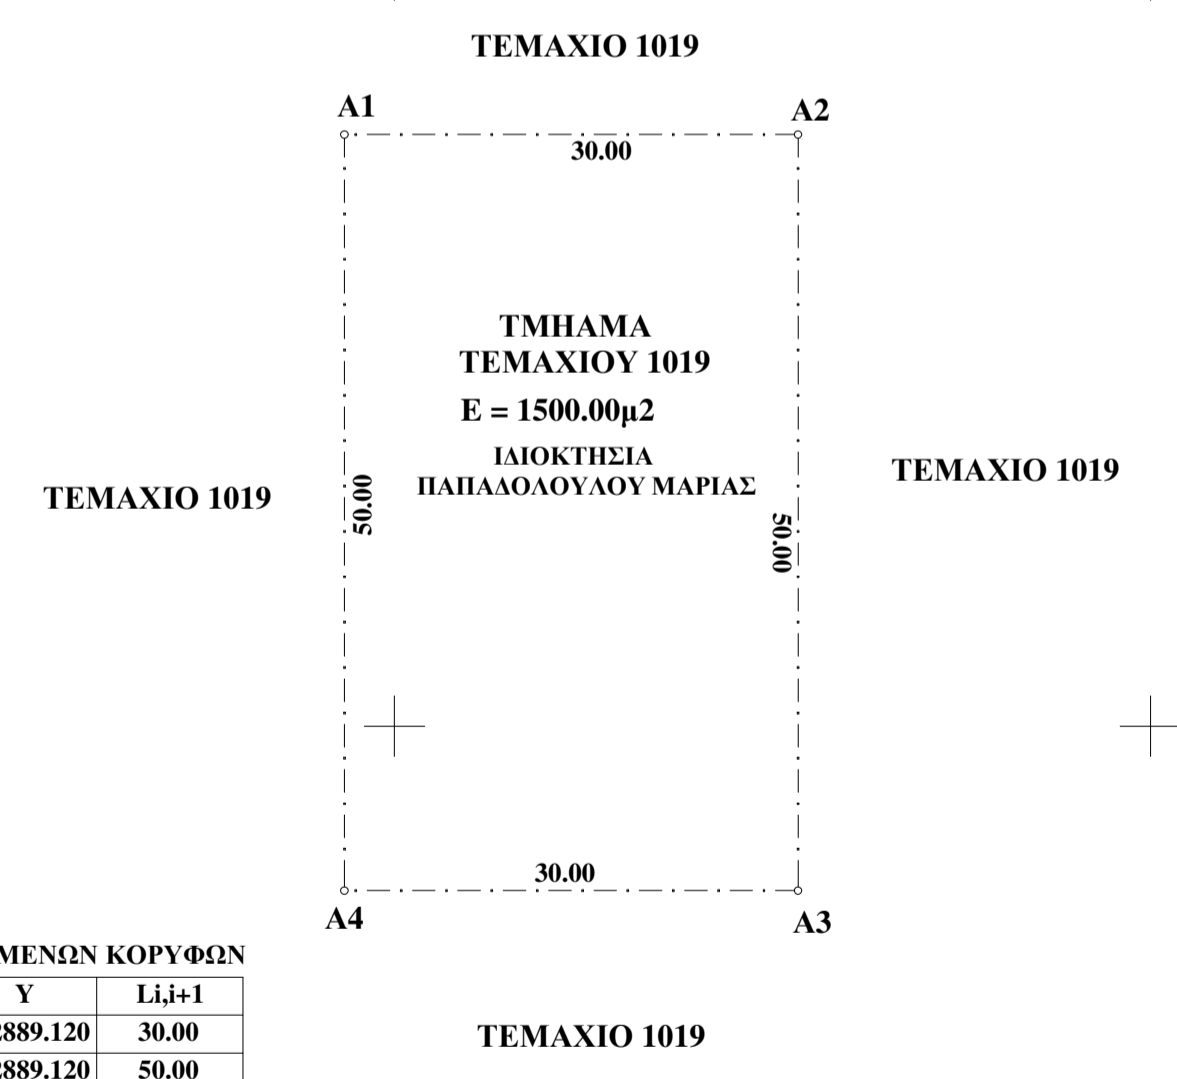

4533043
4533000
4532950
4532900
4532850
4532800
4532775

ΠΙΝΑΚΑΣ ΣΥΝΤΕΤΑΓΜΕΝΩΝ ΚΟΡΥΦΩΝ

Κορυφή	X	Y	L _{i,j+1}
A1	666446.690	4532889.120	30.00
A2	666476.690	4532889.120	50.00
A3	666476.690	4532839.120	30.00
A4	666446.690	4532839.120	50.00

ΥΠΟΜΝΗΜΑ

ΤΟΠΟΓΡΑΦΙΚΟ ΔΙΑΓΡΑΜΜΑ ΓΗΠΕΔΟΥ (Α1-Α2-Α3-Α4-Α1) ΤΜΗΜΑΤΟΣ ΤΕΜΑΧΙΟΥ 1019 ΣΤΟ ΑΓΡΟΚΤΗΜΑ ΔΩΡΙΚΟΥ Δ.ΑΛΕΞΠΟΛΗΣ Ν.ΕΒΡΟΥ ΚΛΙΜΑΚΑ 1 : 500
Α. ΥΠΟΛΟΓΙΣΜΟΣ ΣΥΝΤΕΤΑΓΜΕΝΩΝ
 ΣΥΣΤΗΜΑ ΑΝΑΦΟΡΑΣ ΕΓΣΑ 87.
Β. ΥΠΟΛΟΓΙΣΜΟΣ ΕΜΒΛΑΔΟΥ (ΚΑΤΑ SIMSON)
 Ε (Α1-Α2-Α3-Α4-Α1) = 1 5 0 0 , 0 0 τ.μ.
Γ. ΥΠΕΥΘΥΝΗ ΔΗΛΩΣΗ ΜΗΧΑΝΙΚΟΥ
 Ν.4056/2012 Φ.Ε.Κ.52Α/2012 άρθρο.20παραρτημα.πινακας 1&2
 ΘΕΣΕΙΣ ΣΤΑΥΛΙΚΩΝ ΕΓΚΑΤΑΣΤΑΣΕΩΝ (ελαχιστες αποστασεις)
 και ΑΠΟΦΑΣΗ ΔΙΕΥΘ.ΥΠΗΡ.ΠΟΛΙΤΙΚΗΣ ΑΕΡΟΠΟΡΙΑΣ Δ3/Β/26901/6554-18/6/2006
 ΦΕΚ 1091/ΤΕΥΧΟΣ 2/2006

Ε. ΥΠΕΥΘΥΝΗ ΔΗΛΩΣΗ ΙΔΙΟΚΤΗΤΗ

Η υπογράφουσα ΠΑΠΑΔΟΠΟΥΛΟΥ ΜΑΡΙΑ κάτοχος του υπό των στοιχείων Α1-Α2-Α3-Α4-Α1 γηπέδου που απεικονίζεται στο παρόν Τοπογραφικό Διάγραμμα και το οποίο απόκτησα σύμφωνα με τ... υπ' αριθμ.ενοικιαστήριο δηλώνω υπεύθυνα ότι τα όρια του εν λόγω γηπέδου υποδείχθηκαν από εμένα και είναι τα πραγματικά .

ΘΕΣΗ
ΑΓΡΟΚΤΗΜΑ ΔΩΡΙΚΟΥ Ν.ΕΒΡΟΥ

ΘΕΜΑ ΣΧΕΔΙΟΥ
ΤΟΠΟΓΡΑΦΙΚΟ ΔΙΑΓΡΑΜΜΑ
 ΑΡΙΘΜΟΣ ΣΧΕΔΙΟΥ **T1**
 ΚΛΙΜΑΚΑ **1 : 500**

ΧΡΟΝΟΣ ΜΕΛΕΤΗΣ **ΦΕΒΡΟΥΑΡΙΟΣ 2015**

ΣΦΡΑΓΙΔΑ - ΥΠΟΓΡΑΦΗ **ΘΕΩΡΗΣΗ**

666350 666350 666400 666450 666500 666550 666600