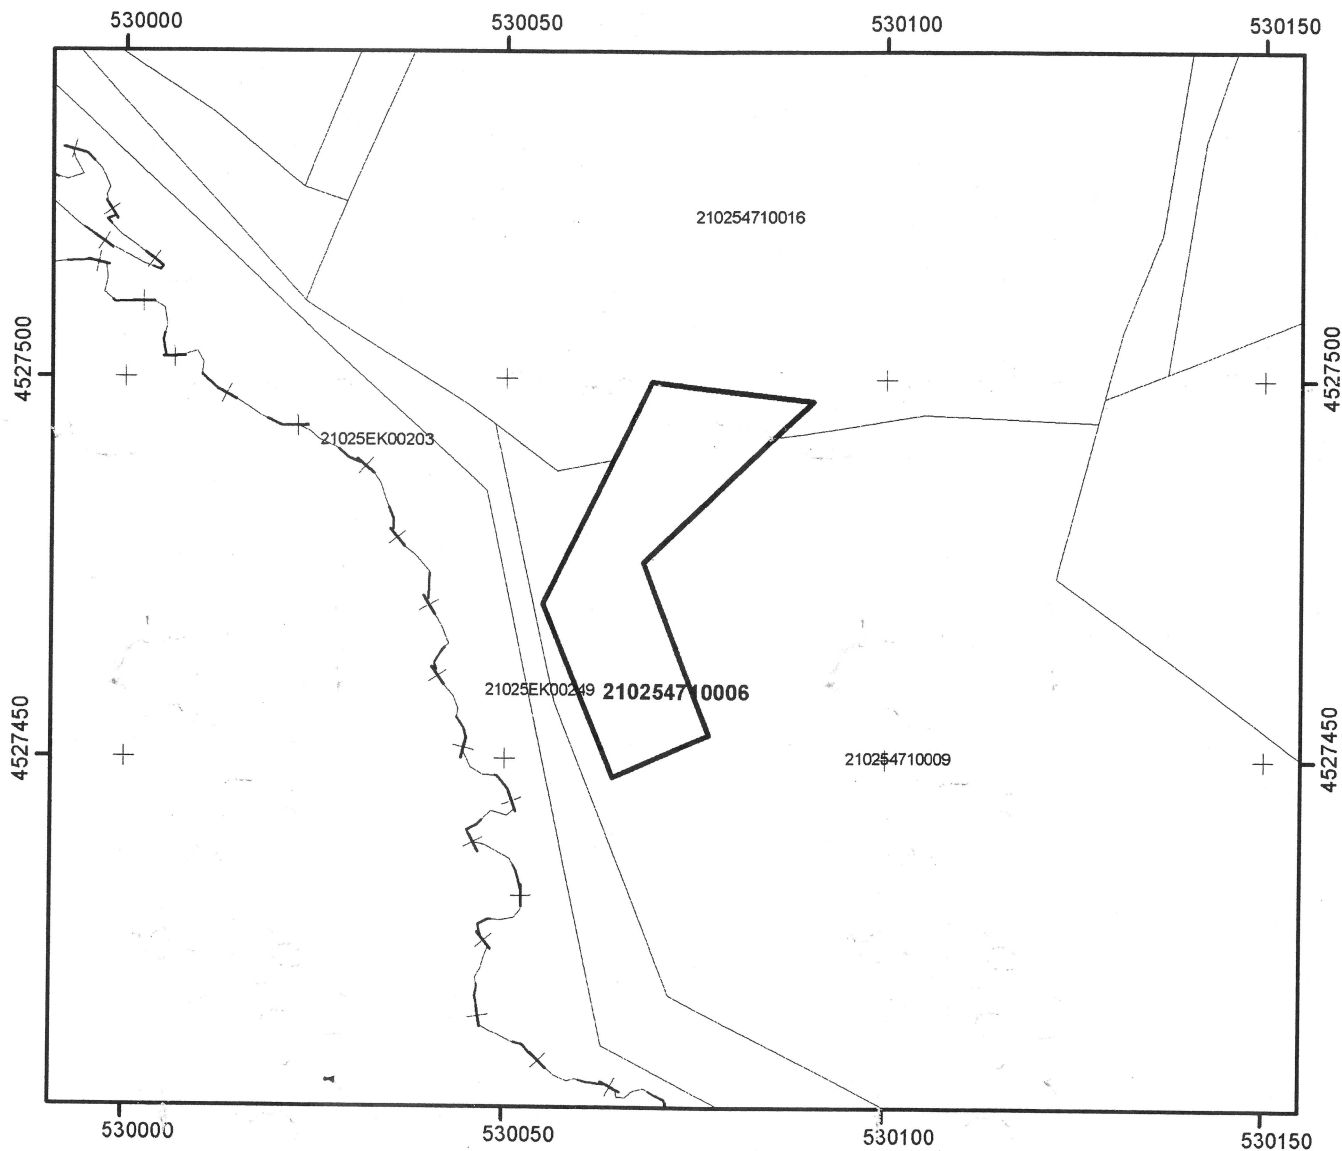

ΑΠΟΣΠΑΣΜΑ ΚΤΗΜΑΤΟΛΟΓΙΟΥ ΔΙΑΓΡΑΜΜΑΤΟΣ

ΕΛΛΗΝΙΚΗ ΔΗΜΟΚΡΑΤΙΑ
ΟΡΓΑΝΙΣΜΟΣ ΚΤΗΜΑΤΟΛΟΓΙΟΥ & ΧΑΡΤΟΓΡΑΦΗΣΕΩΝ ΕΛΛΑΔΟΣ
ΚΤΗΜΑΤΟΛΟΓΙΚΟ ΓΡΑΦΕΙΟ: ΚΑΒΑΛΑΣ
ΝΟΜΟΣ: ΚΑΒΑΛΑΣ
ΔΗΜΟΣ/ΚΟΙΝΟΤΗΤΑ: ΚΑΒΑΛΑΣ
ΦΥΛΛΟ ΧΑΡΤΟΥ: 1:5000 5280-45270 / 1:1000 5296-45270
ΚΩΔΙΚΟΣ ΑΡΙΘΜΟΣ ΕΘΝΙΚΟΥ ΚΤΗΜΑΤΟΛΟΓΙΟΥ: **210254710006/0/0**

ΥΠΟΜΝΗΜΑ

- +--+--+ Οριο Δήμου ή Κοινότητας (προ 01/01/1997)
- Οριο Γεωτεμαχίου
- Οριο Γεωτεμαχίου που αφορά το απόσπασμα
- - - - - Οριο αποκλειστικής χρήσης κάθετης ιδιοκτησίας
-  Ζώνη δουλείας (εφόσον η θέση της προκύπτει από την οικεία εγγραπτέα πράξη)

Κλίμακα 1:1000

Εμβαδόν Γεωτεμαχίου: 749 τ.μ.

Ελληνικό Γεωδαιτικό Σύστημα Αναφοράς ΕΓΣΑ '87

Ημερομηνία Εκτύπωσης: 27/11/2008