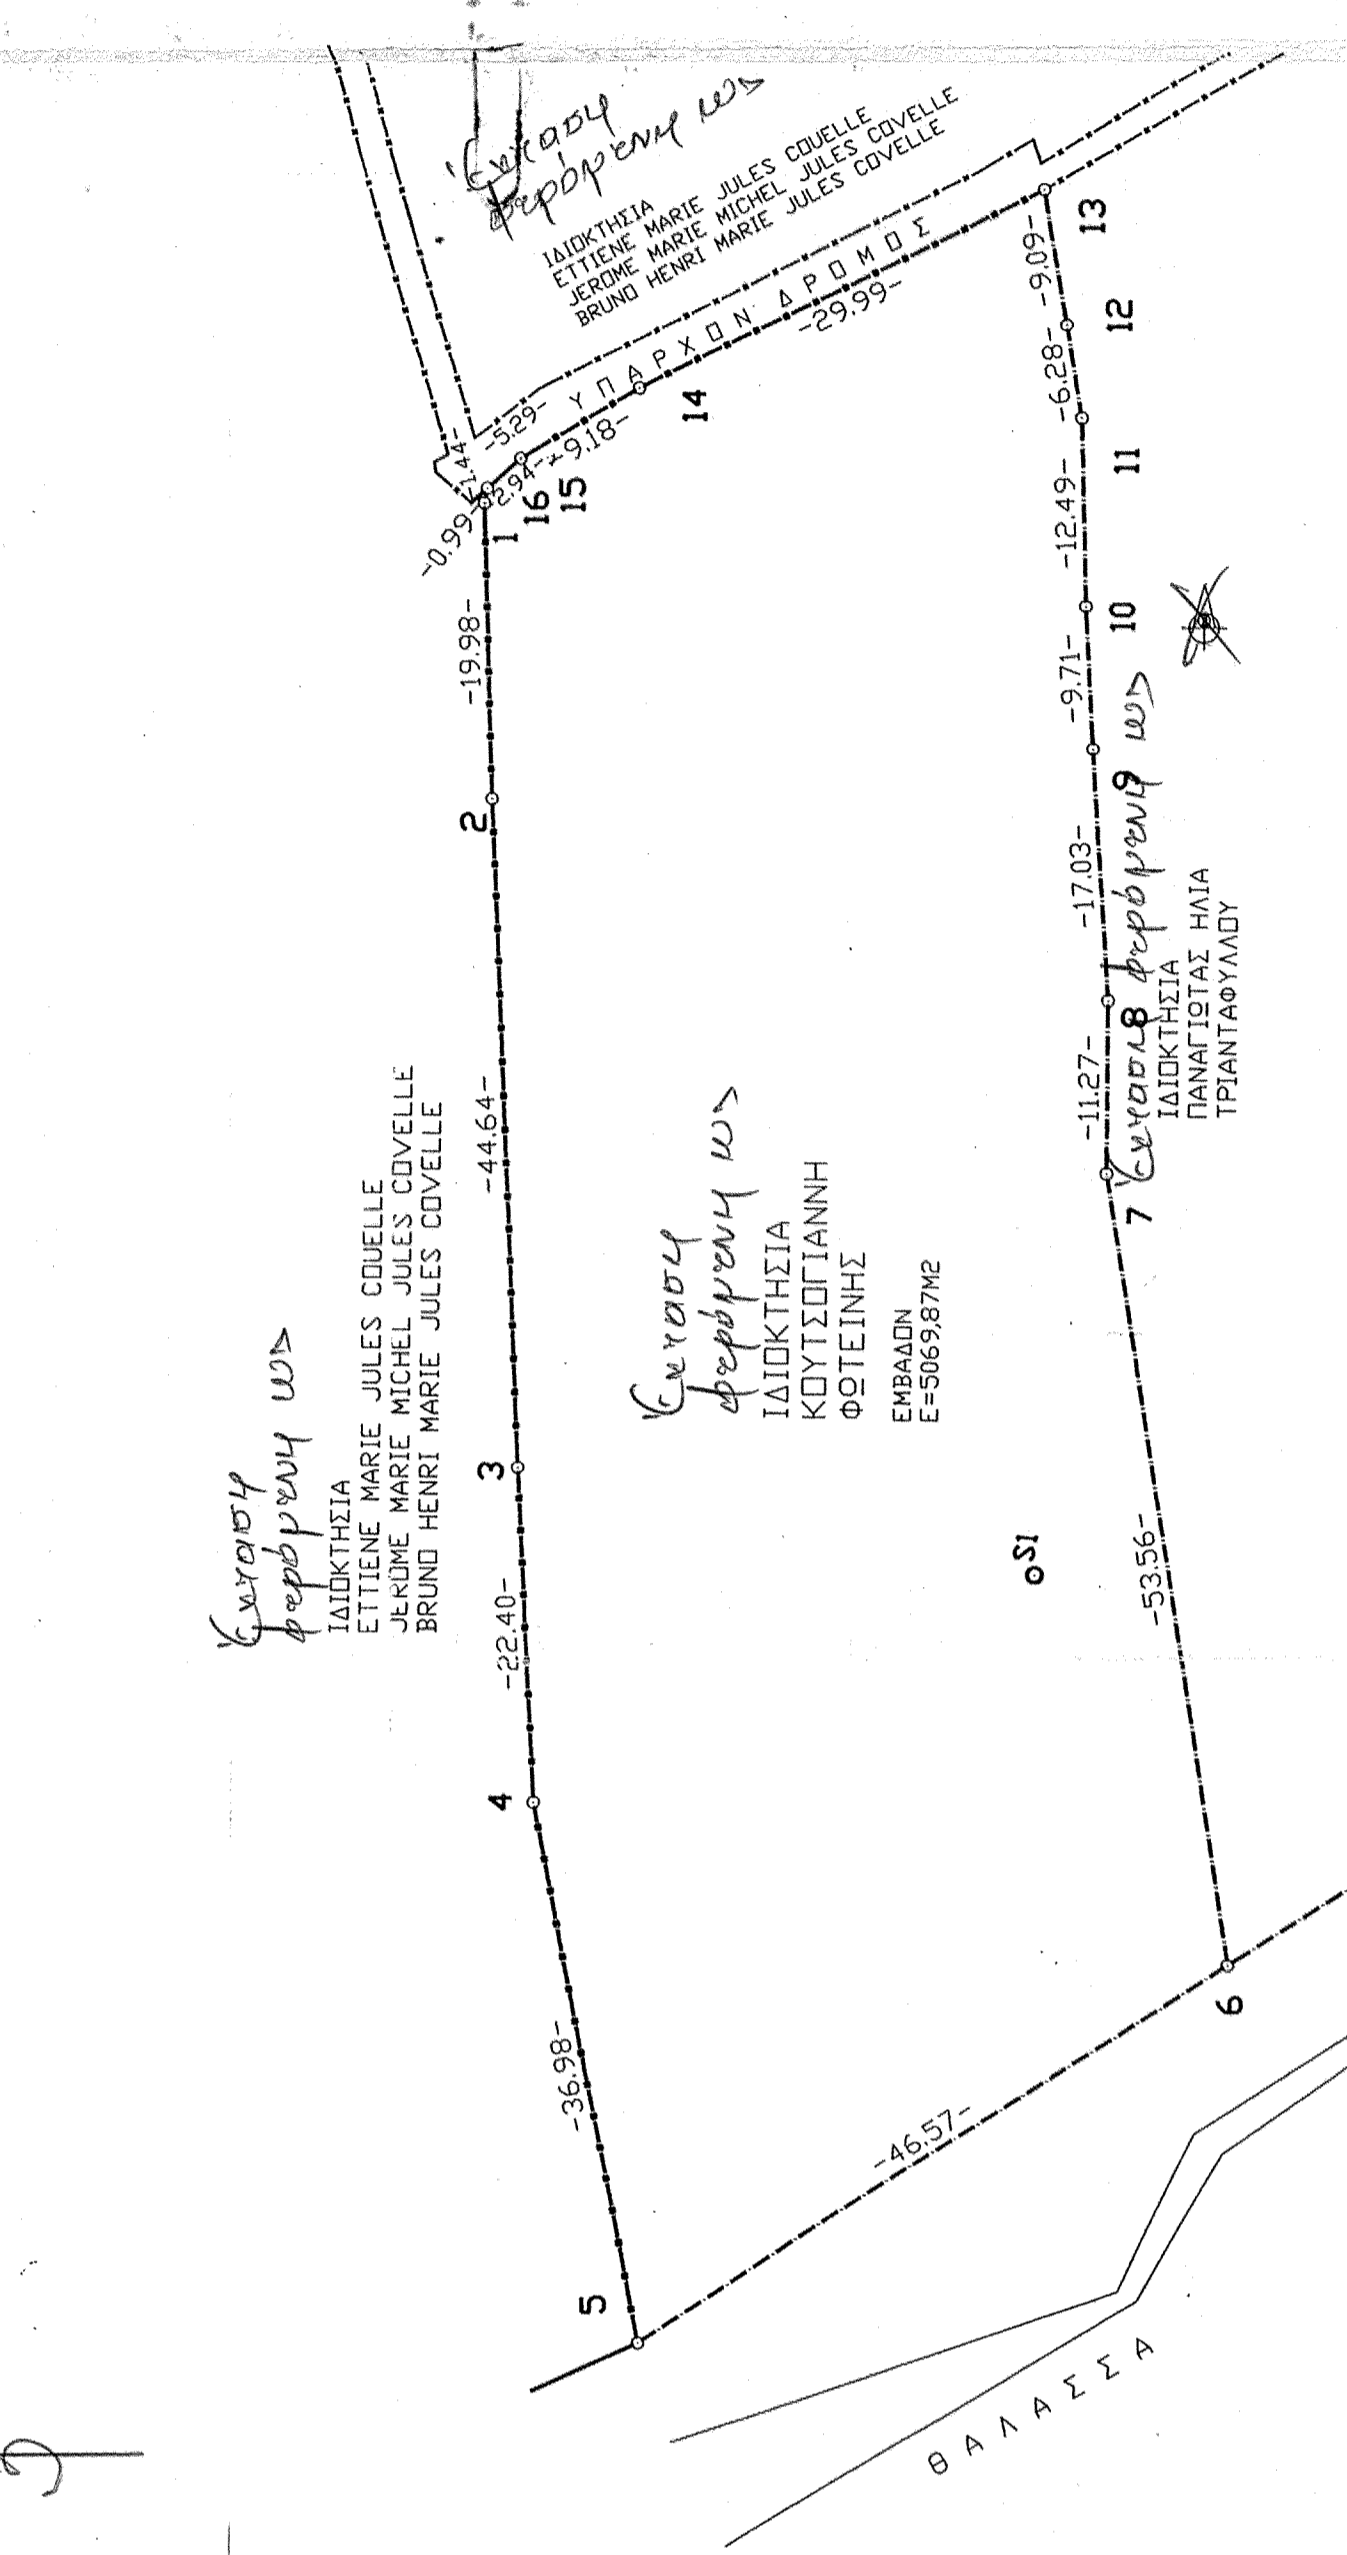

Λιθάρια συνδέσεως Φύλλων

6218 1	6218 2	6319 1
ΘΑΛΑΣΣΑ	ΘΑΛΑΣΣΑ	6319 3
ΘΑΛΑΣΣΑ	ΘΑΛΑΣΣΑ	6319 5

Φύλλον: 6218 4
ΑΠΟΣΠΑΣΜΑ ΔΥΛΛΩΝ
ΧΑΡΤΗ ΚΛ. 1/5000

ΘΕΩΡΕΙΤΑΙ
 και προσαρτάται στη
 υπ' αριθμ. 108/21110/11/2009
 Απόφαση της Γ.Γ.Π.Π.Α.
 Ε.Μ.Π.Ε.Π.Α.
 Γεωργίου Κ. Κασσαπέτη
 Καρπολάου Π.Ε.Α.

εφευδότης	ΚΟΥΤΣΟΓΙΑΝΝΗ ΦΩΤΕΙΝΗ
έργο	Α Π Ο Τ Υ Π Ο Σ Η Τ Ο Π Ο Γ Ρ Α Φ Ι Κ Ο Υ
τοποθεσία	ΚΕΤΟΣ ΟΧΕΔΙΟΥ > ΚΑΨΑΛΕΣ ΣΤΑ ΤΡΙΖΟΝΙΑ ΦΟΚΙΑΔΟΣ
θέμα σχεδίου	Τ
κλίμακες	1/500 & 1/5000
παραμηνία	ΝΟΕΜΒΡΙΟΣ 2006
εφευδά - υπογραφή	ΣΑΜΑΛΕΚΑΣ ΧΡΗΣΤΟΣ ΓΕΩΓΡΑΦΙΚΟΣ ΜΗΧΑΝΙΚΟΣ Τ.Ε. ΜΕΛΕΤΕΣ-ΚΑΤΑΣΚΕΥΕΣ-ΑΝΤΙΠΡΟΧΕΣ ΚΟΣΩΝΗΤΟ & ΚΟΣΜΑ ΑΓΓΕΛΟΥ-ΝΑΥΠΑΚΤΟΣ ΤΗΛ: 26340.3792/25331 ΑΦΜ 016022300 - ΔΟΥ ΝΑΥΠΑΚΤΟΥ 1941