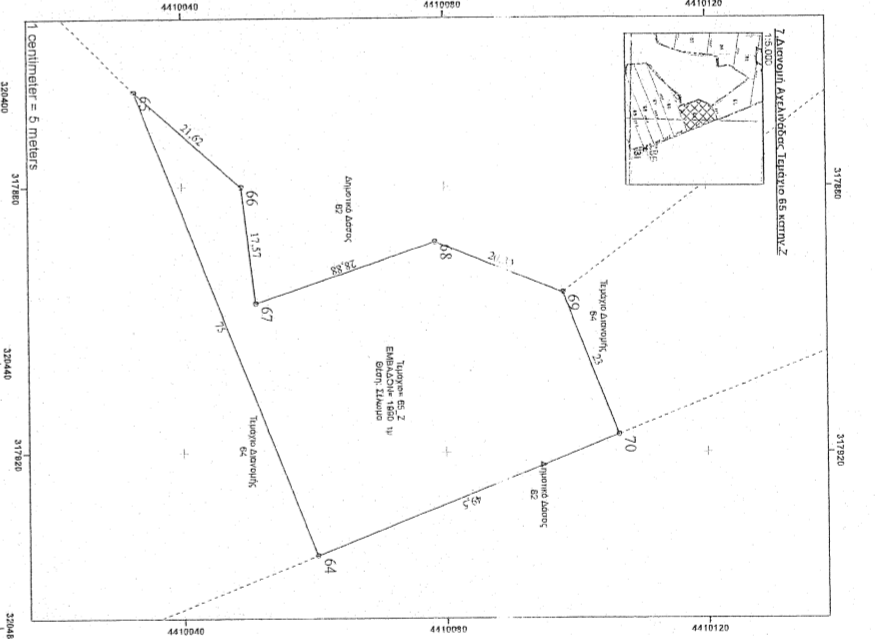

ΤΟΠΟΓΡΑΦΙΚΟ ΔΙΑΓΡΑΜΜΑ
ΓΕΩΓΡΑΦΙΚΗ ΑΝΑΜΟΡΦΩΣΗ ΑΥΧΑΙΝΙΑΝΑΣ

Βιοκλιματική: Καυβίος, Γκαυβούσιος κέντρο 1/2 & Μορβίνας Γκαυβούσιος κέντρο 1/2

ΕΠΙΣΤΟΛΗ: ΧΑΡΧΑΝΤΗΣ ΓΕΩΔΡΟΤΟΣ

Αριθμ.	Αριθμ. Τμήματος	Αριθμ. Έκτασης (μ.κ.)
1	ΕΡΕΤΑ	1810
2	ΚΑΥΒΙΟΣ	1095
3	ΓΚΑΥΒΟΥΣΙΟΣ	629
4	ΜΟΡΒΙΝΑΣ	75
5	ΚΑΛΥΒΙΑ	6796
6	ΚΑΛΥΒΙΑ	50
7	ΚΑΛΥΒΙΑ	1000

ΚΑΜΑΚΑ ΣΕΛΩΝΥ Α.Σ.Β.Β.

ΜΕΛΕΤΗΤΗΣ: ΧΑΡΧΑΝΤΗΣ ΓΕΩΔΡΟΤΟΣ

ΒΑΛΙΑΕΙΟΣ Η. ΜΑΚΚΟΣ
ΑΝΤΙ-ΡΟΜΗΙΚΟΣ ΠΑΡΑΝΟΜΟΣ ΔΙΟΙΚ.
ΚΕ.ΣΤ.Ε.Ε. - Τηλέφωνο: 240 2833
Κ.Ο.Π.Μ. ΠΑΤΗΣΣΙΑΣ - Α.Ο.Υ. ΤΡΙΚΛΑΜΑΝ

ΑΝΩΓΩΓΕΙΣ ΣΤΙΒΟΙ ΑΛΕΞΑΝΔΡΟΙ

Το βιοκλιματικό κέντρο του διοικητή

Αριθμ.	Αριθμ. Τμήματος	Αριθμ. Έκτασης (μ.κ.)
1	ΕΡΕΤΑ	1810
2	ΚΑΥΒΙΟΣ	1095
3	ΓΚΑΥΒΟΥΣΙΟΣ	629
4	ΜΟΡΒΙΝΑΣ	75
5	ΚΑΛΥΒΙΑ	6796
6	ΚΑΛΥΒΙΑ	50
7	ΚΑΛΥΒΙΑ	1000