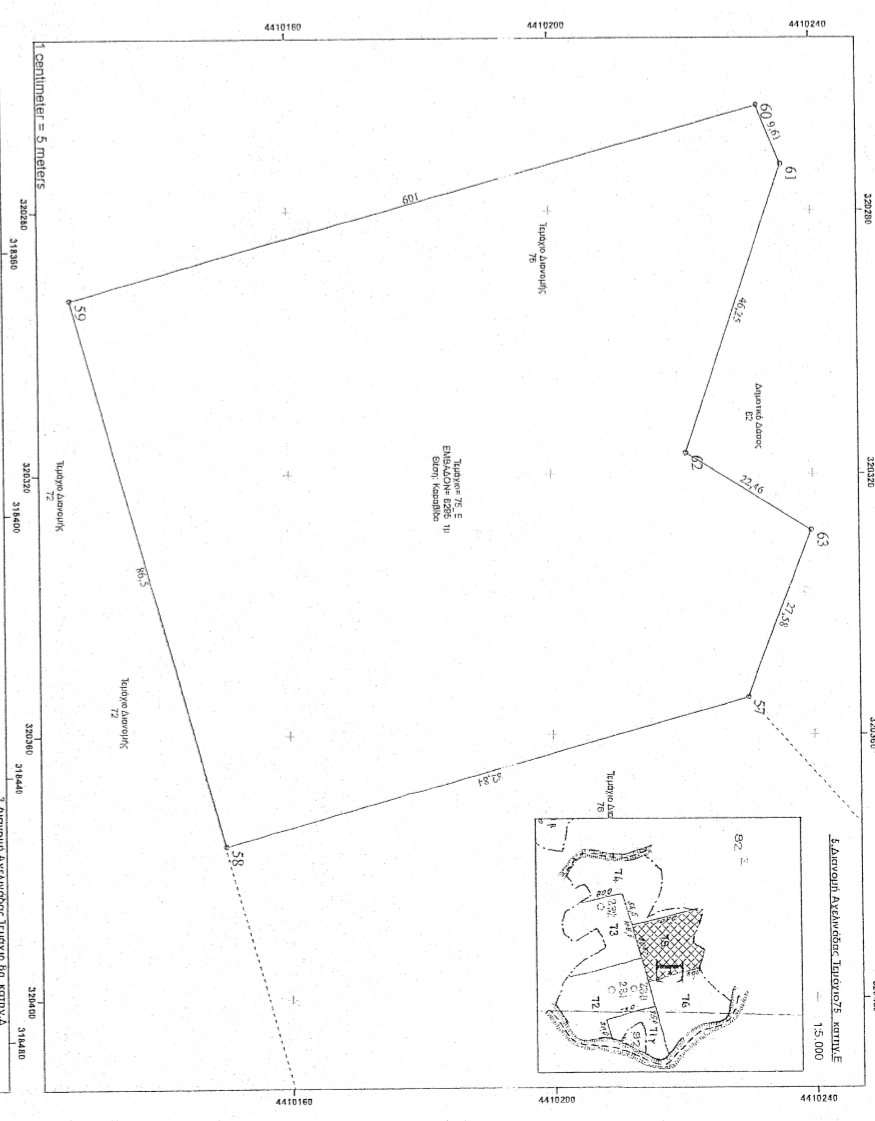

ΤΟΠΟΓΡΑΦΙΚΟ ΔΙΑΓΡΑΜΜΑ
ΓΕΩΓΡΑΦΙΚΗ ΑΝΑΜΟΡΦΩΣΗ ΑΥΧΑΙΝΙΑΝΑΣ

Βιοκλιματική: Καυβίος, Γκαυβούσιος κέντρο 1/2 & Μορβίνας Γκαυβούσιος κέντρο 1/2

ΕΠΙΣΤΟΛΗ: ΧΑΡΧΑΝΤΗΣ ΓΕΩΔΡΟΤΟΣ

Αριθμ.	Αριθμ. Τμήματος	Αριθμ. Έκτασης (μ.κ.)
1	ΕΡΕΤΑ	1810
2	ΚΑΥΒΙΟΣ	1095
3	ΓΚΑΥΒΟΥΣΙΟΣ	629
4	ΜΟΡΒΙΝΑΣ	75
5	ΚΑΛΥΒΙΑ	6796
6	ΚΑΛΥΒΙΑ	50
7	ΚΑΛΥΒΙΑ	1000

ΚΑΜΑΚΑ ΣΕΛΩΝΥ Α.Σ.Β.Β.

ΜΕΛΕΤΗΤΗΣ: ΧΑΡΧΑΝΤΗΣ ΓΕΩΔΡΟΤΟΣ

ΒΑΛΙΑΕΙΟΣ Η. ΜΑΚΚΟΣ
ΑΝΤΙ-ΡΟΜΗΙΚΟΣ ΠΑΡΑΝΟΜΟΣ ΔΙΟΙΚ.
ΚΕ.ΣΤ.Ε.Ε. - Τηλέφωνο: 240 2833
Κ.Ο.Π.Μ. ΠΑΤΗΣΣΙΑΣ - Α.Ο.Υ. ΤΡΙΚΛΑΜΑΝ

ΑΝΩΓΩΓΕΙΣ ΣΤΙΒΟΙ ΑΛΕΞΑΝΔΡΟΙ

Το βιοκλιματικό κέντρο του διοικητή

Αριθμ.	Αριθμ. Τμήματος	Αριθμ. Έκτασης (μ.κ.)
1	ΕΡΕΤΑ	1810
2	ΚΑΥΒΙΟΣ	1095
3	ΓΚΑΥΒΟΥΣΙΟΣ	629
4	ΜΟΡΒΙΝΑΣ	75
5	ΚΑΛΥΒΙΑ	6796
6	ΚΑΛΥΒΙΑ	50
7	ΚΑΛΥΒΙΑ	1000