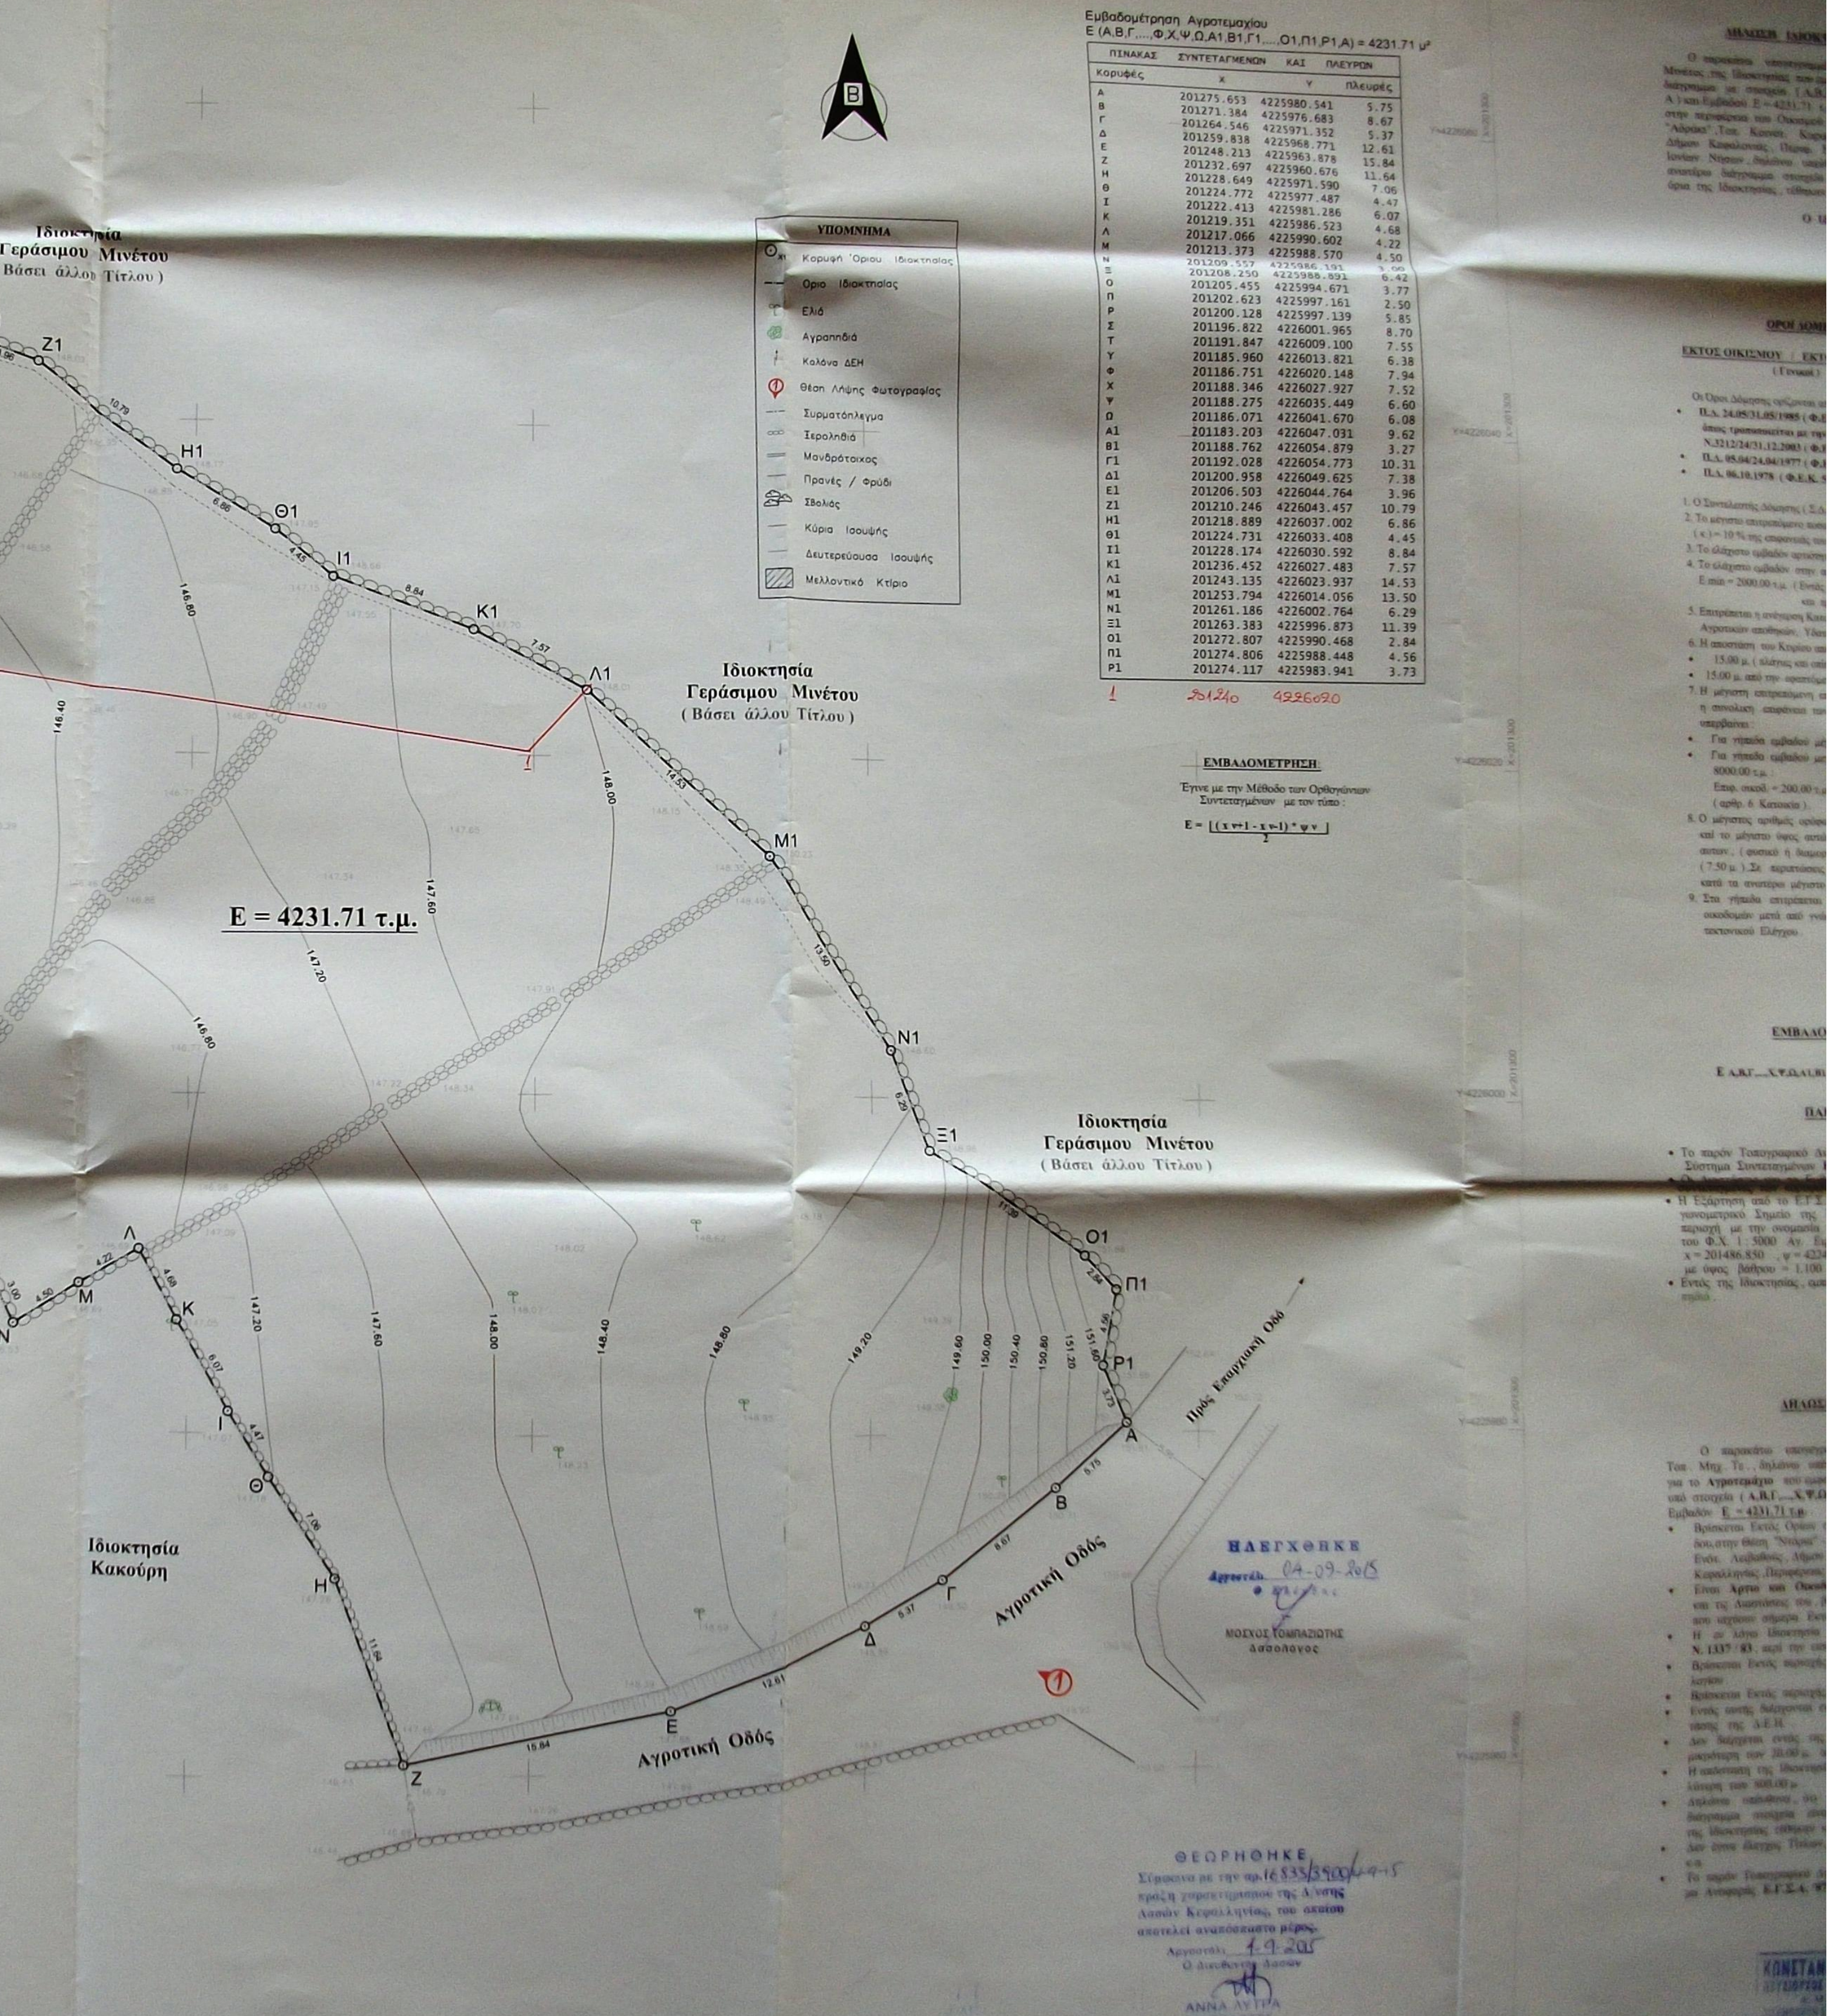

ΦΩΤΟΓΡΑΦΙΑ ΑΠΟ ΘΕΣΗ ΔΗΨΗΣ 1

ΦΩΤΟΓΡΑΦΙΑ ΑΠΟ ΘΕΣΗ ΔΗΨΗΣ 2

ΦΩΤΟΓΡΑΦΙΑ ΑΠΟ ΘΕΣΗ ΔΗΨΗΣ 3

Απόσταση Ορθοφωτογρής Κτηματολόγιο Α.Ε.

Απόσταση Ορθοφωτογρής Κτηματολόγιο Α.Ε.

Table with 3 columns: ΠΥΛΑΚΑΣ, ΣΥΝΤΕΤΑΓΜΕΝΟΙ, ΚΑΙ ΠΛΑΤΥΣ. It lists coordinates for various points on the plot boundary.

Εμβαδομετρήσιμη Έκταση: E = 4231.71 τ.μ.
ΕΜΒΛΩΝ ΑΓΡΟΤΕΛΕΙΟΥ
ΠΑΡΑΤΗΡΙΣΕΙΣ
Ο Τον. Μηδ.

TOΠΟΓΡΑΦΙΚΟ ΔΙΑΓΡΑΜΜΑ Αγροτεταχίου
ΛΙΧΟΚΤΗΣΙΑ - ΓΕΡΑΣΙΜΟΥ ΜΙΝΕΤΟΥ
ΟΧΕΙΝΑ ΜΕΛΕΤΗ ΔΕΚΕΜΒΡΙΟΥ 2014
ΚΑΜΑΚΑ 1 : 300

Table with 3 columns: ΠΥΛΑΚΑΣ, ΣΥΝΤΕΤΑΓΜΕΝΟΙ, ΚΑΙ ΠΛΑΤΥΣ. It lists coordinates for various points on the plot boundary.

Εμβαδομετρήσιμη Έκταση: E = 4231.71 τ.μ.
ΕΜΒΛΩΝ ΑΓΡΟΤΕΛΕΙΟΥ
ΠΑΡΑΤΗΡΙΣΕΙΣ
Ο Τον. Μηδ.

TOΠΟΓΡΑΦΙΚΟ ΔΙΑΓΡΑΜΜΑ Αγροτεταχίου
ΛΙΧΟΚΤΗΣΙΑ - ΓΕΡΑΣΙΜΟΥ ΜΙΝΕΤΟΥ
ΟΧΕΙΝΑ ΜΕΛΕΤΗ ΔΕΚΕΜΒΡΙΟΥ 2014
ΚΑΜΑΚΑ 1 : 300