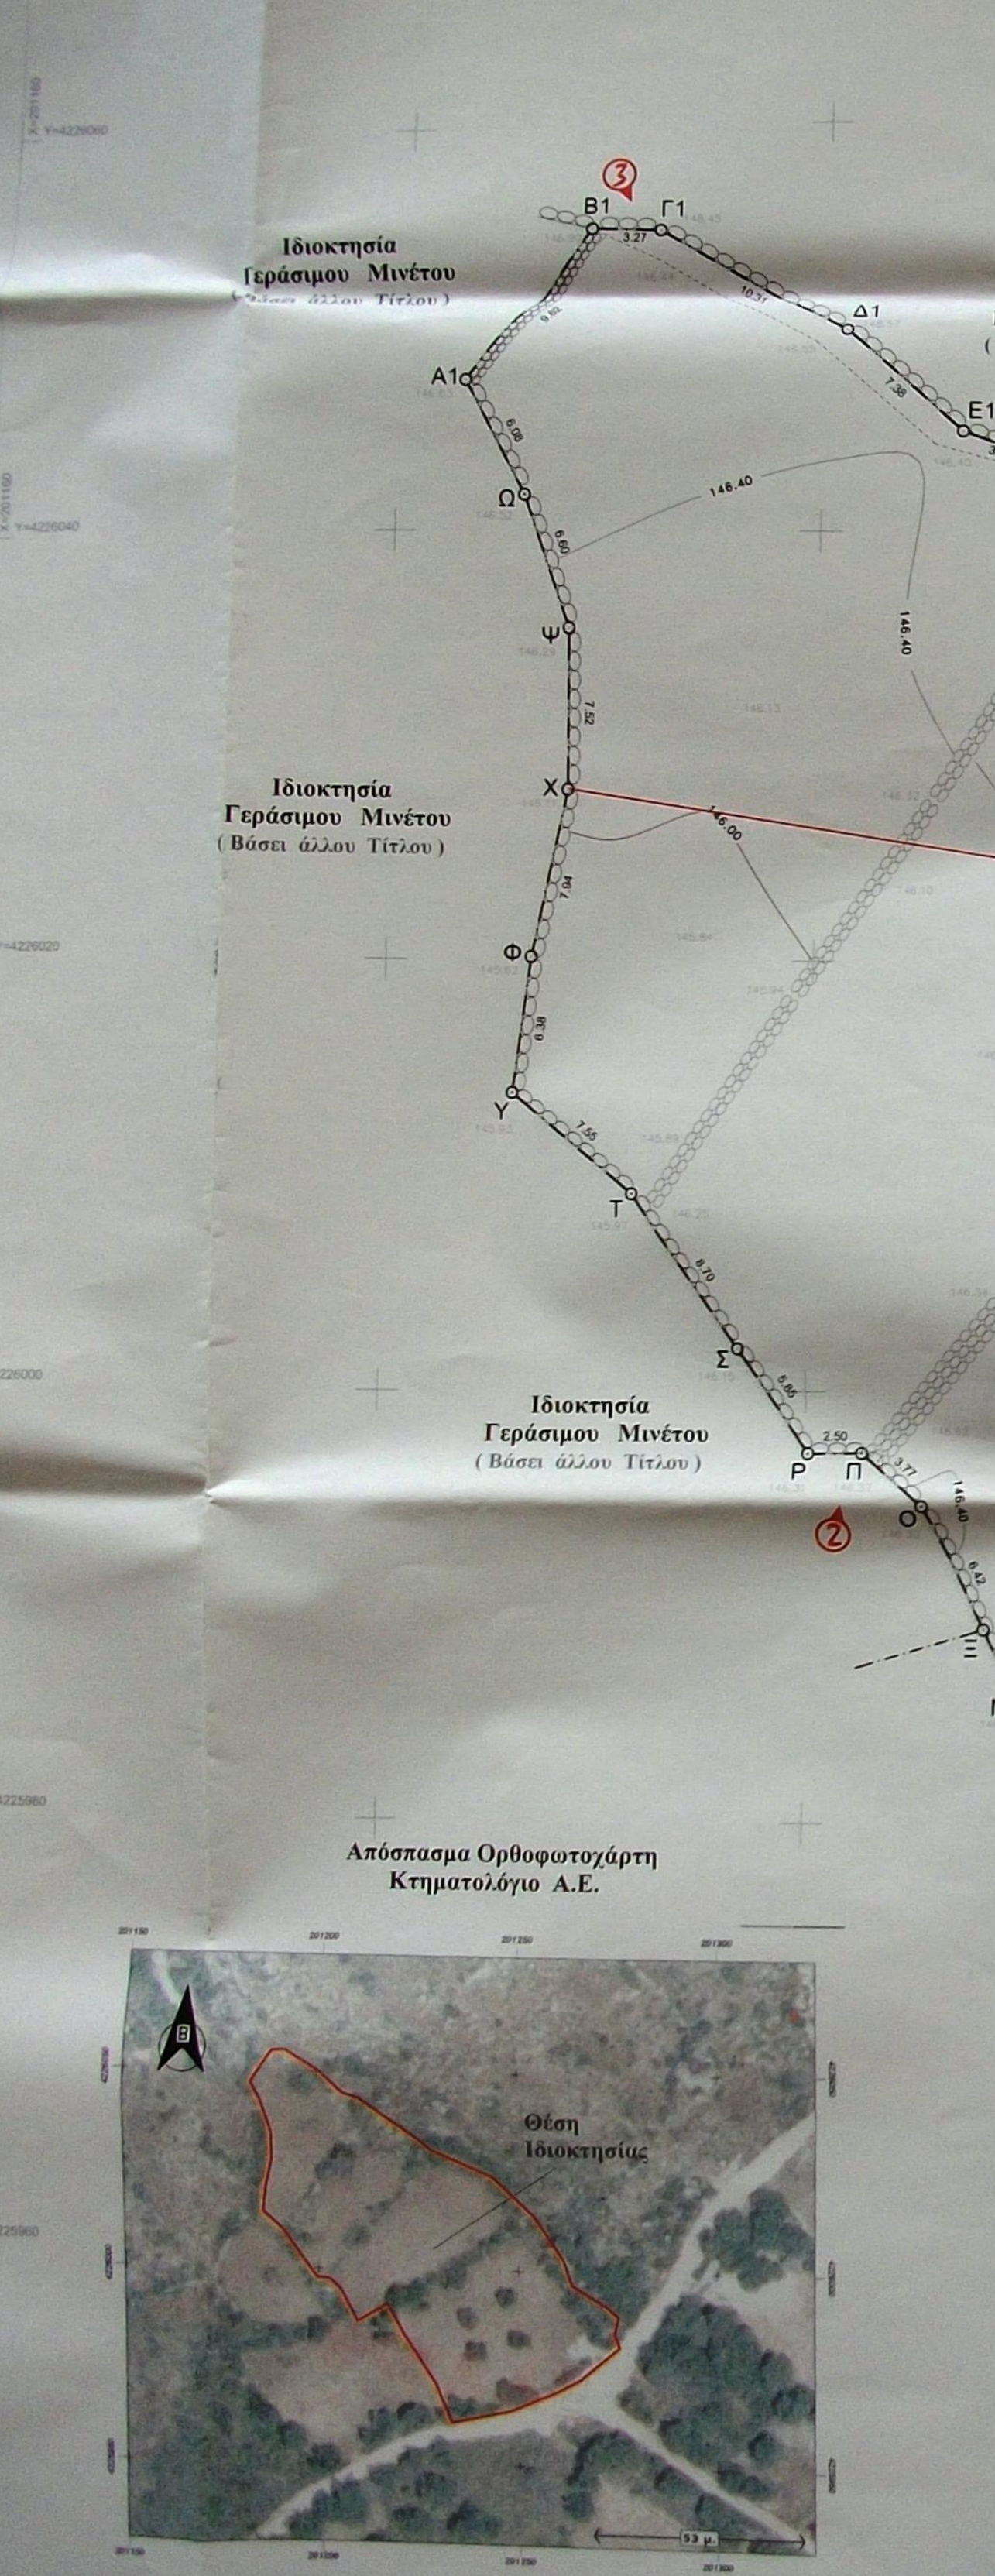

ΦΩΤΟΓΡΑΦΙΑ ΑΠΟ ΘΕΣΗ ΔΗΨΗΣ 1

ΦΩΤΟΓΡΑΦΙΑ ΑΠΟ ΘΕΣΗ ΔΗΨΗΣ 2

ΦΩΤΟΓΡΑΦΙΑ ΑΠΟ ΘΕΣΗ ΔΗΨΗΣ 3

Απόσταση Ορθοφωτογρής Κτηματολόγιο Α.Ε.

Απόσταση Ορθοφωτογρής Κτηματολόγιο Α.Ε.

Table with 3 columns: ΠΥΛΑΚΑΣ, ΣΥΝΤΕΤΑΓΜΕΝΟΙ, ΚΑΙ ΠΛΑΤΥΣ. It lists coordinates for various points on the plot boundary.

Εμβαδομετρήσιμη Έκταση: E = 4231.71 τ.μ.
ΕΜΒΛΩΝ ΑΓΡΟΤΕΛΕΙΟΥ
ΠΑΡΑΤΗΡΙΣΕΙΣ
Ο Τον. Μηδ.

TOΠΟΓΡΑΦΙΚΟ ΔΙΑΓΡΑΜΜΑ Αγροτεταχίου
ΛΙΧΟΚΤΗΣΙΑ - ΓΕΡΑΣΙΜΟΥ ΜΙΝΕΤΟΥ
ΟΧΕΙΝΑ ΜΕΛΕΤΗ ΔΕΚΕΜΒΡΙΟΥ 2014
ΚΑΜΑΚΑ 1 : 300

Table with 3 columns: ΠΥΛΑΚΑΣ, ΣΥΝΤΕΤΑΓΜΕΝΟΙ, ΚΑΙ ΠΛΑΤΥΣ. It lists coordinates for various points on the plot boundary.

Εμβαδομετρήσιμη Έκταση: E = 4231.71 τ.μ.
ΕΜΒΛΩΝ ΑΓΡΟΤΕΛΕΙΟΥ
ΠΑΡΑΤΗΡΙΣΕΙΣ
Ο Τον. Μηδ.

TOΠΟΓΡΑΦΙΚΟ ΔΙΑΓΡΑΜΜΑ Αγροτεταχίου
ΛΙΧΟΚΤΗΣΙΑ - ΓΕΡΑΣΙΜΟΥ ΜΙΝΕΤΟΥ
ΟΧΕΙΝΑ ΜΕΛΕΤΗ ΔΕΚΕΜΒΡΙΟΥ 2014
ΚΑΜΑΚΑ 1 : 300