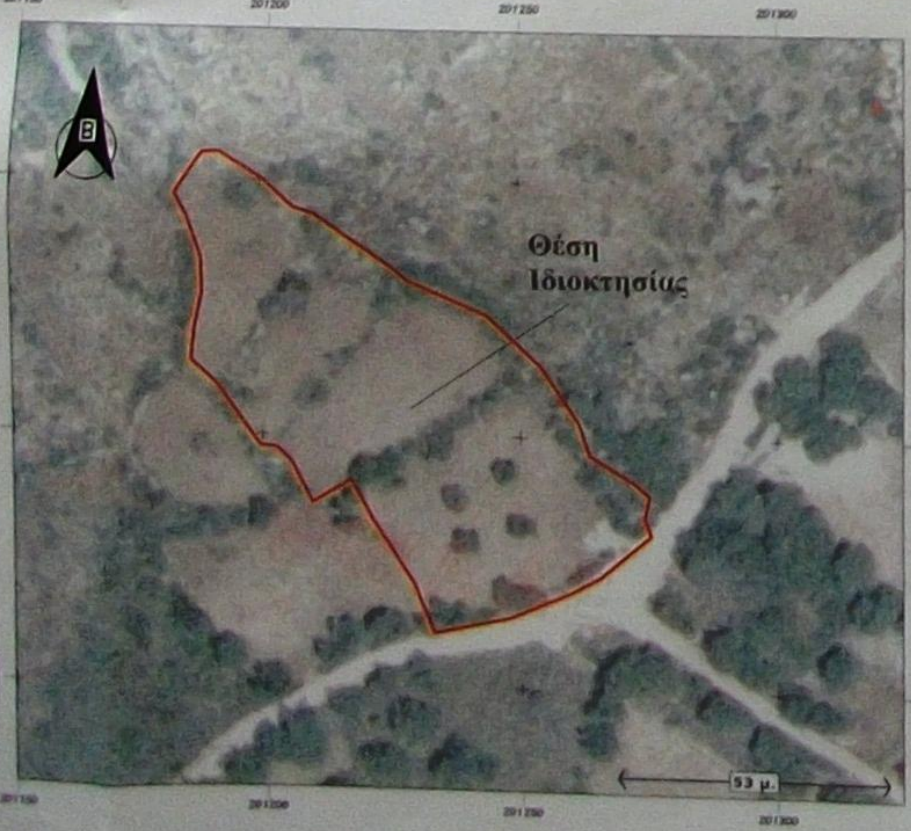

ΦΩΤΟΓΡΑΦΙΑ ΑΠΟ ΘΕΣΗ ΔΗΨΗΣ 1

ΦΩΤΟΓΡΑΦΙΑ ΑΠΟ ΘΕΣΗ ΔΗΨΗΣ 2

ΦΩΤΟΓΡΑΦΙΑ ΑΠΟ ΘΕΣΗ ΔΗΨΗΣ 3

Απόσταση Ορθοφωτογρής Κτηματολόγιο Α.Ε.

Απόσταση Ορθοφωτογρής Κτηματολόγιο Α.Ε.

Table with 3 columns: ΠΥΛΑΚΑΣ, ΣΥΝΤΕΤΑΓΜΕΝΟΙ, ΚΑΙ ΠΛΑΤΥΣ. It lists coordinates for various points on the plot boundary.

Εμβαδομετρήσιμη Έκταση: E = 4231.71 τ.μ.
ΕΜΒΛΩΝ ΑΓΡΟΤΕΛΕΙΟΥ
ΠΑΡΑΤΗΡΙΣΕΙΣ
Ο Τον. Μηδ.

TOΠΟΓΡΑΦΙΚΟ ΔΙΑΓΡΑΜΜΑ Αγροτεταχίου
ΛΙΧΟΚΤΗΣΙΑ - ΓΕΡΑΣΙΜΟΥ ΜΙΝΕΤΟΥ
ΟΧΕΙΝΑ ΜΕΛΕΤΗ ΔΕΚΕΜΒΡΙΟΥ 2014
ΚΑΜΑΚΑ 1 : 300

Table with 3 columns: ΠΥΛΑΚΑΣ, ΣΥΝΤΕΤΑΓΜΕΝΟΙ, ΚΑΙ ΠΛΑΤΥΣ. It lists coordinates for various points on the plot boundary.

Εμβαδομετρήσιμη Έκταση: E = 4231.71 τ.μ.
ΕΜΒΛΩΝ ΑΓΡΟΤΕΛΕΙΟΥ
ΠΑΡΑΤΗΡΙΣΕΙΣ
Ο Τον. Μηδ.

TOΠΟΓΡΑΦΙΚΟ ΔΙΑΓΡΑΜΜΑ Αγροτεταχίου
ΛΙΧΟΚΤΗΣΙΑ - ΓΕΡΑΣΙΜΟΥ ΜΙΝΕΤΟΥ
ΟΧΕΙΝΑ ΜΕΛΕΤΗ ΔΕΚΕΜΒΡΙΟΥ 2014
ΚΑΜΑΚΑ 1 : 300