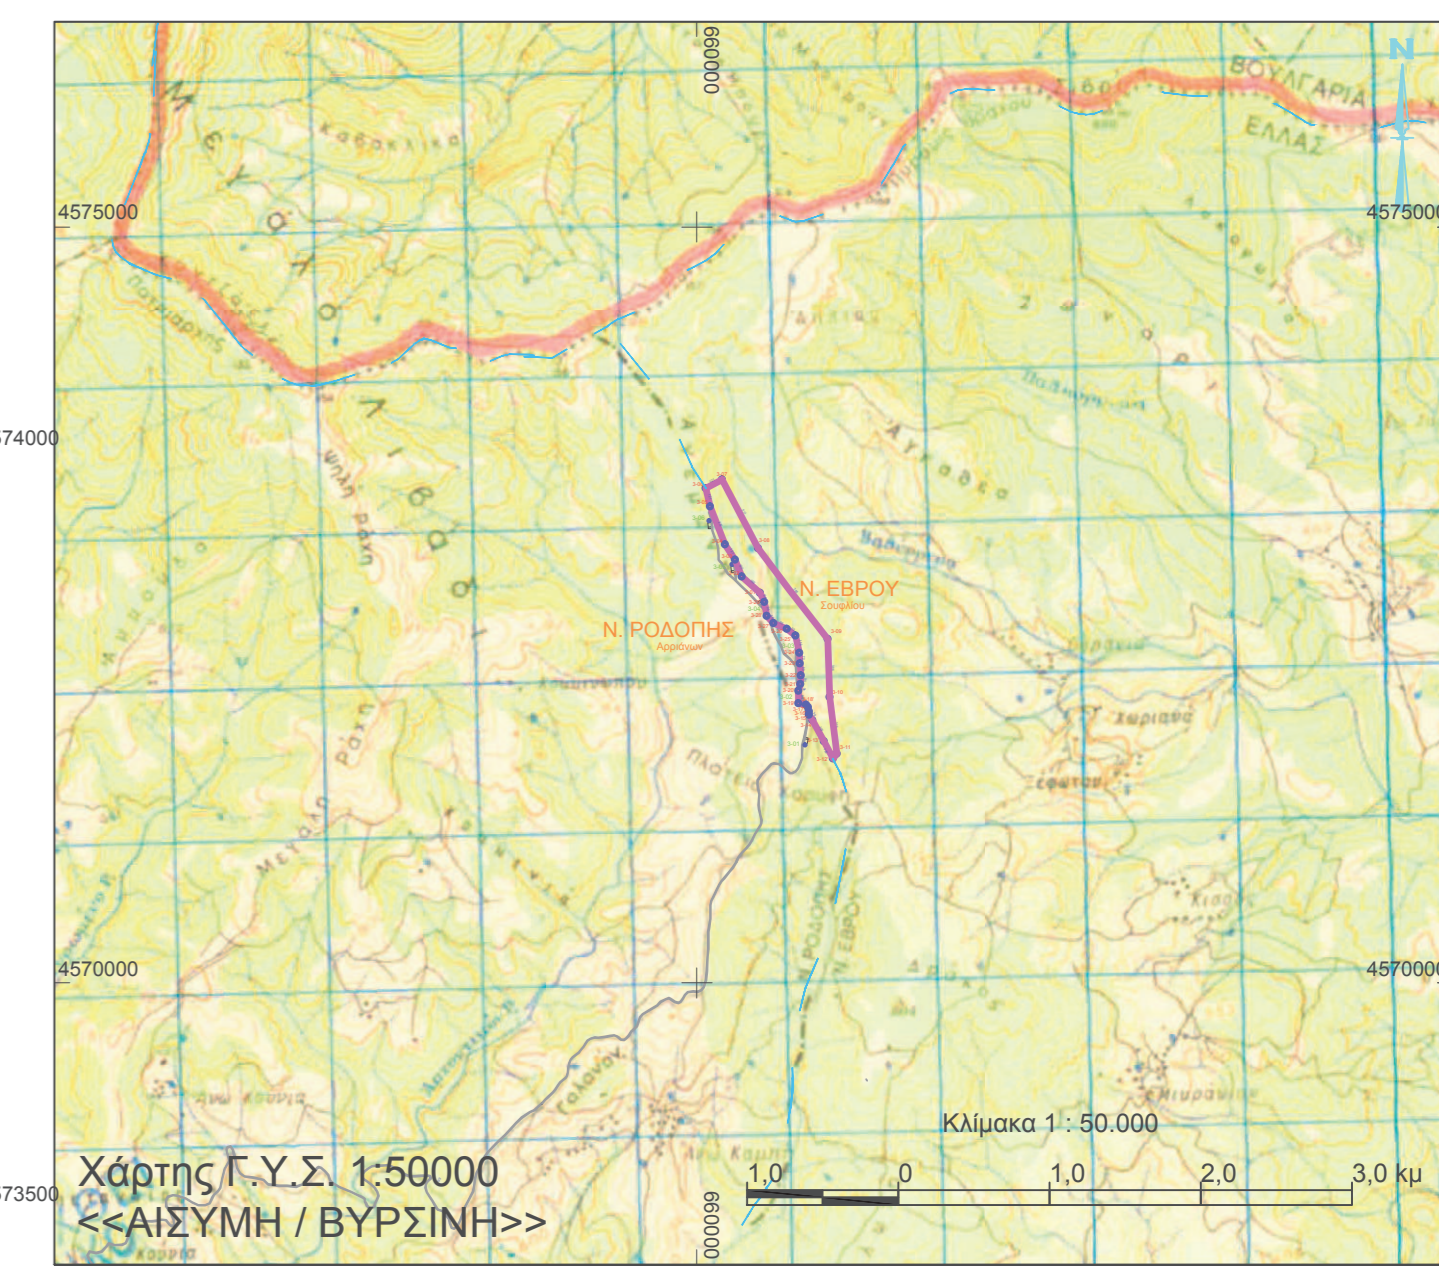

ΑΠ Πλάτεια Κορυφή		
ΣΥΝΤΕΤΑΓΜΕΝΕΣ ΑΝΕΜΟΓΕΝΗΤΡΙΩΝ		ΕΓΣΑ 87
ΑΝ	X	Y
3-01	660852	4571594
3-02	660814	4571896
3-03	660802	4572226
3-04	660881	4572509
3-05	660371	4572781
3-06	660219	4573080

ΕΜΒΑΔΟΝ ΠΟΛΥΓΩΝΟΥ 3.01'-3.29'
E= 333235.6012 τμ

1. **1.01**
2. Ανεμογεννήτρια
   - Ορια Γηπέδου Αιολικού Πάρκου "ΠΛΑΤΕΙΑ ΚΟΥΡΥΦΗ"
   - Νέο Οδικό Δίκτυο
   - Υφιστάμενος Δρόμος
   - Πλάτεια Ανέγερσης και Θεμέλιο Ανεμογεννήτριας
   - Κορυφές Πολυγώνου

Χάρτης Γ.Υ.Σ. 1:5000
Φύλλον:
36262, 36271
36264, 36273
36266, 36275

Κλίμακα 1 : 5.000
0 100 200 300 μ

	UNIGEIA ΑΙΟΛΙΚΗ 11 ΕΠΕ Σπύρου Δονατά 3 11742 Αθήνα Τηλ: 210 923 36 01 Φακ: 211 715 63 06

ΕΡΓΟ: ΑΙΟΛΙΚΟ ΠΑΡΚΟ "ΠΛΑΤΕΙΑ ΚΟΥΡΥΦΗ"

ΘΕΣΗ: "ΠΛΑΤΕΙΑ ΚΟΥΡΥΦΗ" - ΔΗΜΟΥ ΣΟΥΦΛΙΟΥ
Π.Ε. ΕΒΡΟΥ
ΘΡΑΚΗΣ

ΗΜΕΡΟΜΗΝΙΑ: ΑΥΓΟΥΣΤΟΣ 2015

ΘΕΜΑ ΣΧΕΔΙΟΥ	ΤΟΠΟΓΡΑΦΙΚΟ ΔΙΑΓΡΑΜΜΑ ΑΙΟΛΙΚΟΥ ΠΑΡΚΟΥ "ΠΛΑΤΕΙΑ ΚΟΥΡΥΦΗ"	ΑΡ. ΣΧΕΔΙΟΥ T3.00-02

ΚΛΙΜΑΚΑ: 1:5000

ΣΦΡΑΓΙΔΑ	ΥΠΟΓΡΑΦΗ
Υπεύθυνος Έργου: κκ	Υπεύθυνος Σχεδιασμού: κκ