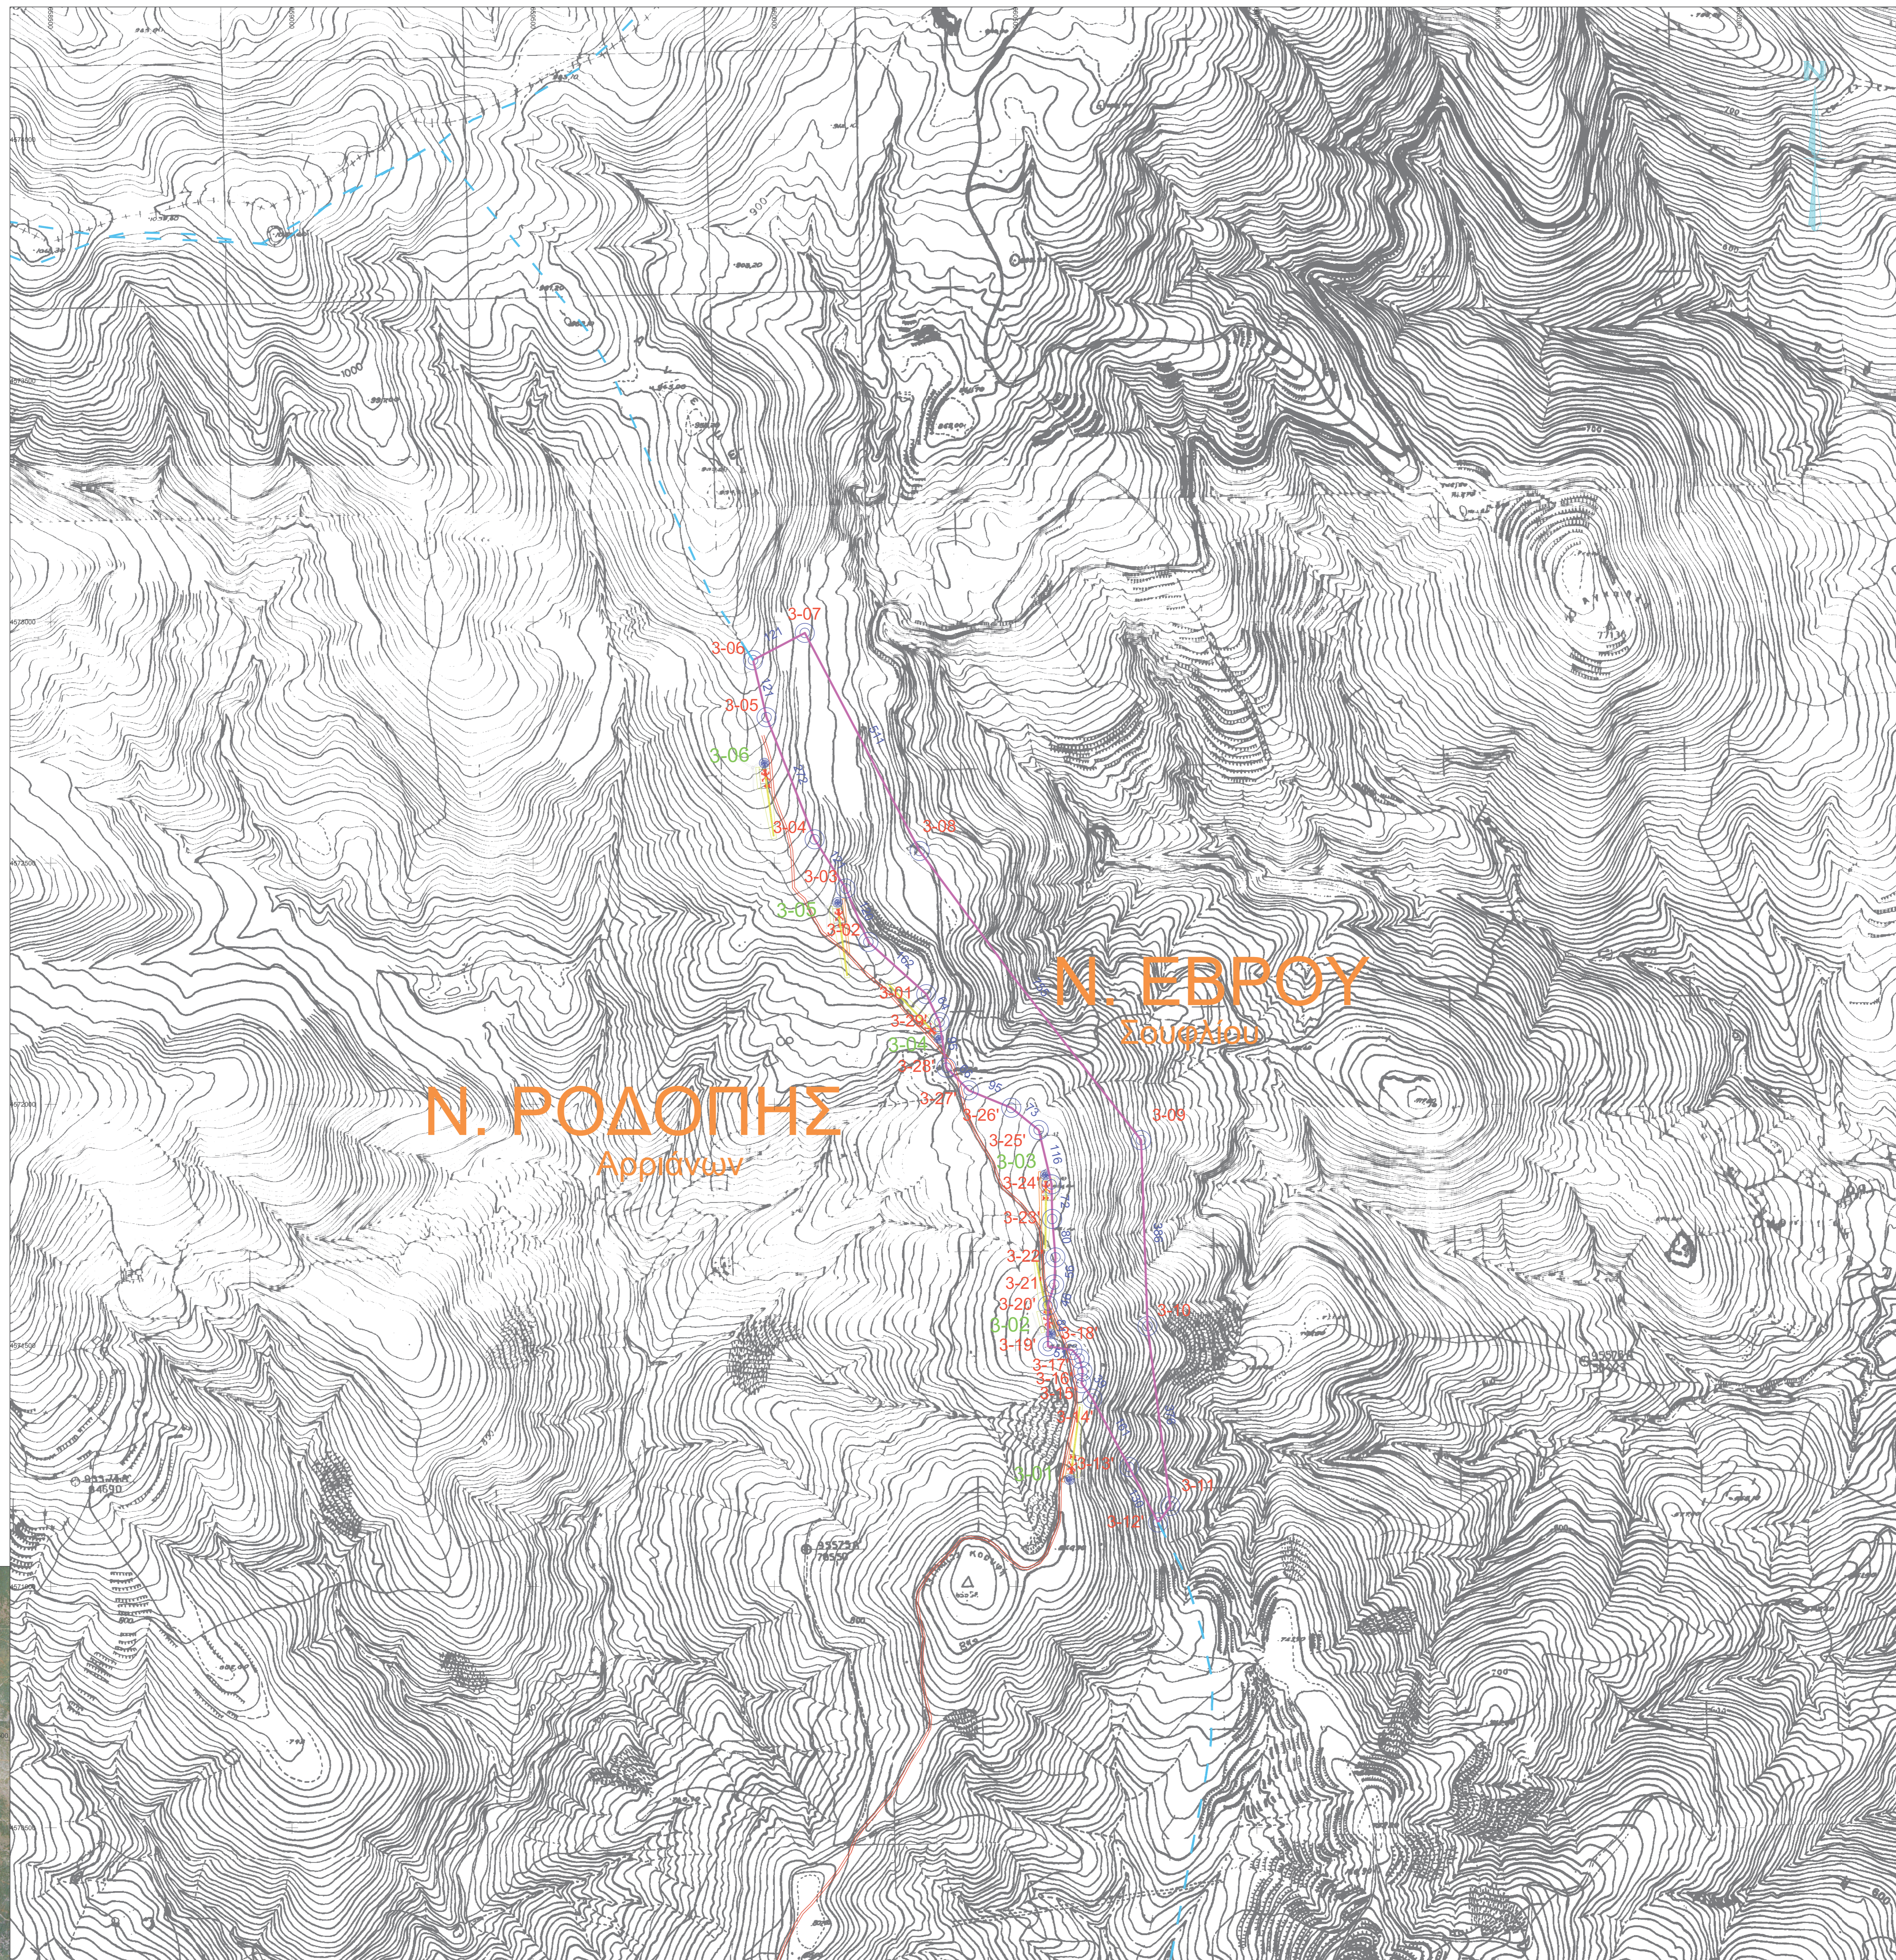

ΑΠ Πλάτεια Κορυφή		
ΣΥΝΤΕΤΑΓΜΕΝΕΣ ΑΝΕΜΟΓΕΝΗΤΡΙΩΝ		ΕΓΣΑ 87
ΑΝ	X	Y
3-01	660852	4571594
3-02	660814	4571896
3-03	660802	4572226
3-04	660881	4572509
3-05	660371	4572781
3-06	660219	4573080

ΕΜΒΑΔΟΝ ΠΟΛΥΓΩΝΟΥ 3.01'-3.29'
E= 333235.6012 τμ

1. **1.01**
2. Ανεμογεννήτρια
   - Ορια Γηπέδου Αιολικού Πάρκου "ΠΛΑΤΕΙΑ ΚΟΥΡΥΦΗ"
   - Νέο Οδικό Δίκτυο
   - Υφιστάμενος Δρόμος
   - Πλάτεια Ανέγερσης και Θεμέλιο Ανεμογεννήτριας
   - Κορυφές Πολυγώνου

Χάρτης Γ.Υ.Σ. 1:5000
Φύλλον:
36262, 36271
36264, 36273
36266, 36275

Κλίμακα 1 : 5.000
0 100 200 300 μ

	UNIGEIA ΑΙΟΛΙΚΗ 11 ΕΠΕ Σπύρου Δονατά 3 11742 Αθήνα Τηλ: 210 923 36 01 Φακ: 211 715 63 06

ΕΡΓΟ: ΑΙΟΛΙΚΟ ΠΑΡΚΟ "ΠΛΑΤΕΙΑ ΚΟΥΡΥΦΗ"

ΘΕΣΗ: "ΠΛΑΤΕΙΑ ΚΟΥΡΥΦΗ" - ΔΗΜΟΥ ΣΟΥΦΛΙΟΥ
Π.Ε. ΕΒΡΟΥ
ΘΡΑΚΗΣ

ΗΜΕΡΟΜΗΝΙΑ: ΑΥΓΟΥΣΤΟΣ 2015

ΘΕΜΑ ΣΧΕΔΙΟΥ	ΤΟΠΟΓΡΑΦΙΚΟ ΔΙΑΓΡΑΜΜΑ ΑΙΟΛΙΚΟΥ ΠΑΡΚΟΥ "ΠΛΑΤΕΙΑ ΚΟΥΡΥΦΗ"	ΑΡ. ΣΧΕΔΙΟΥ T3.00-02

ΚΛΙΜΑΚΑ: 1:5000

ΣΦΡΑΓΙΔΑ	ΥΠΟΓΡΑΦΗ
Υπεύθυνος Έργου: κκ	Υπεύθυνος Σχεδιασμού: κκ