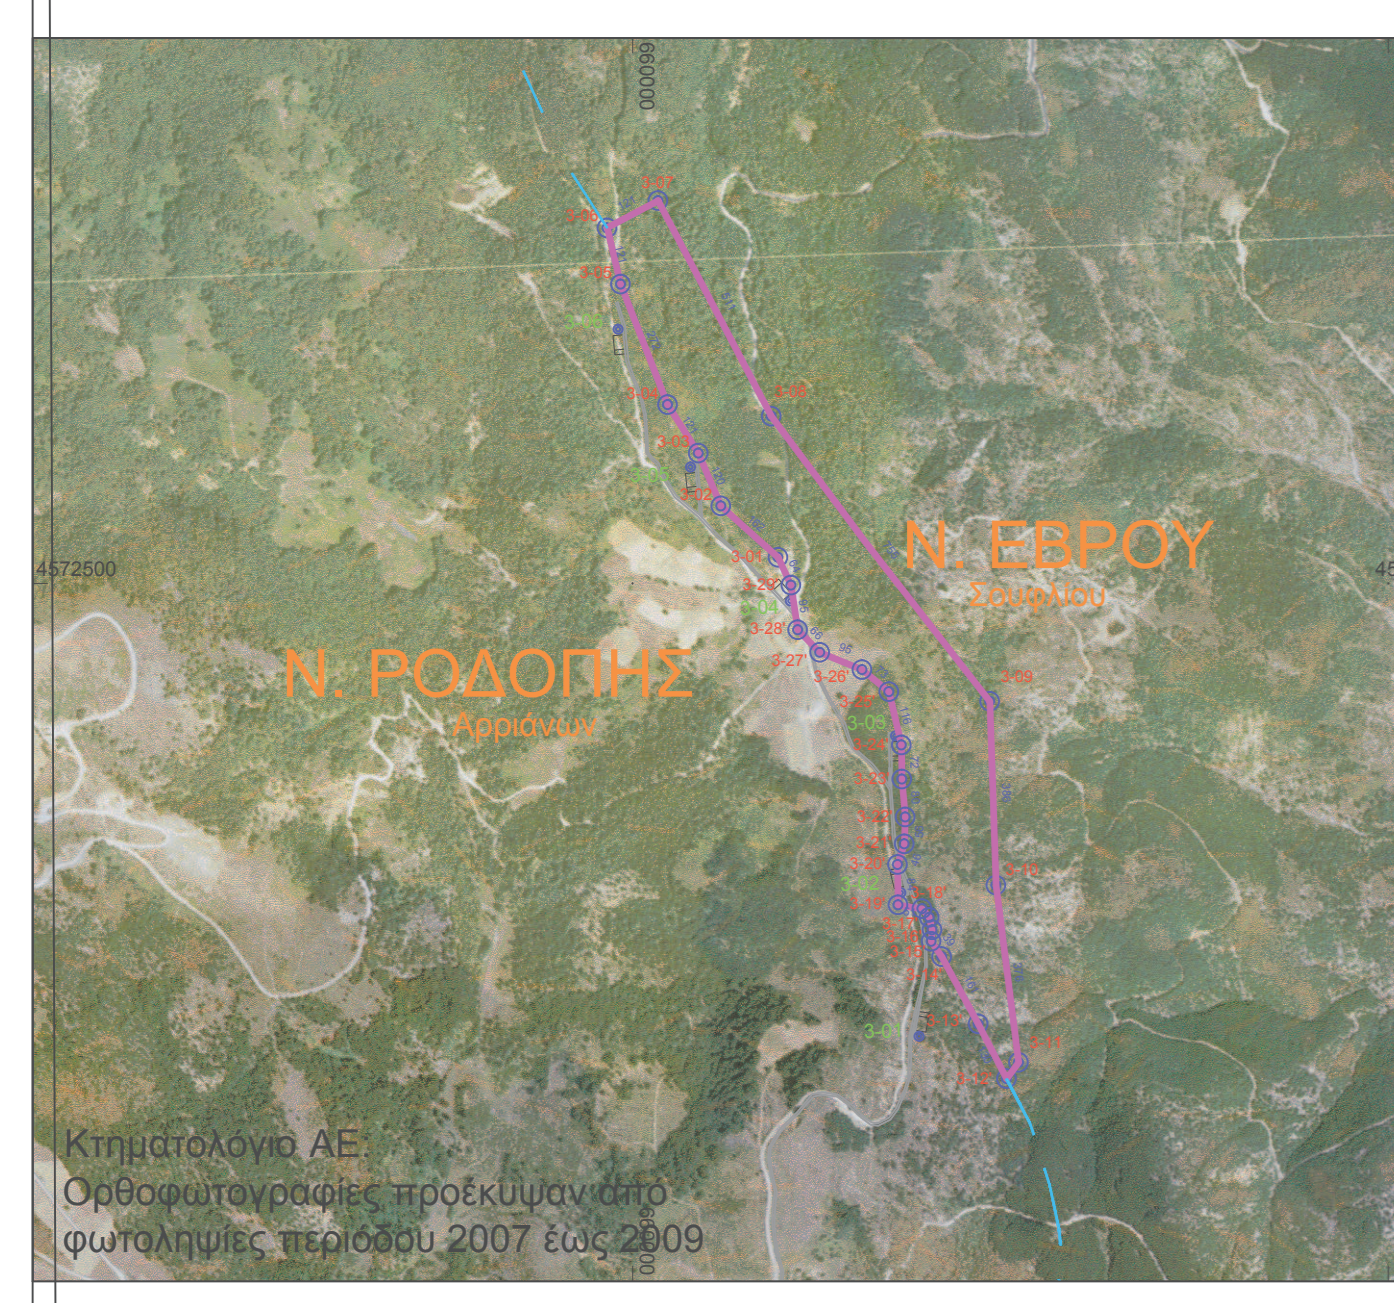

Κτηματολόγιο Α.Ε.
Ορθοφωτοαεροφωτογράμματα
φωτοαεροφωτογράμματα 2007 έως 2009