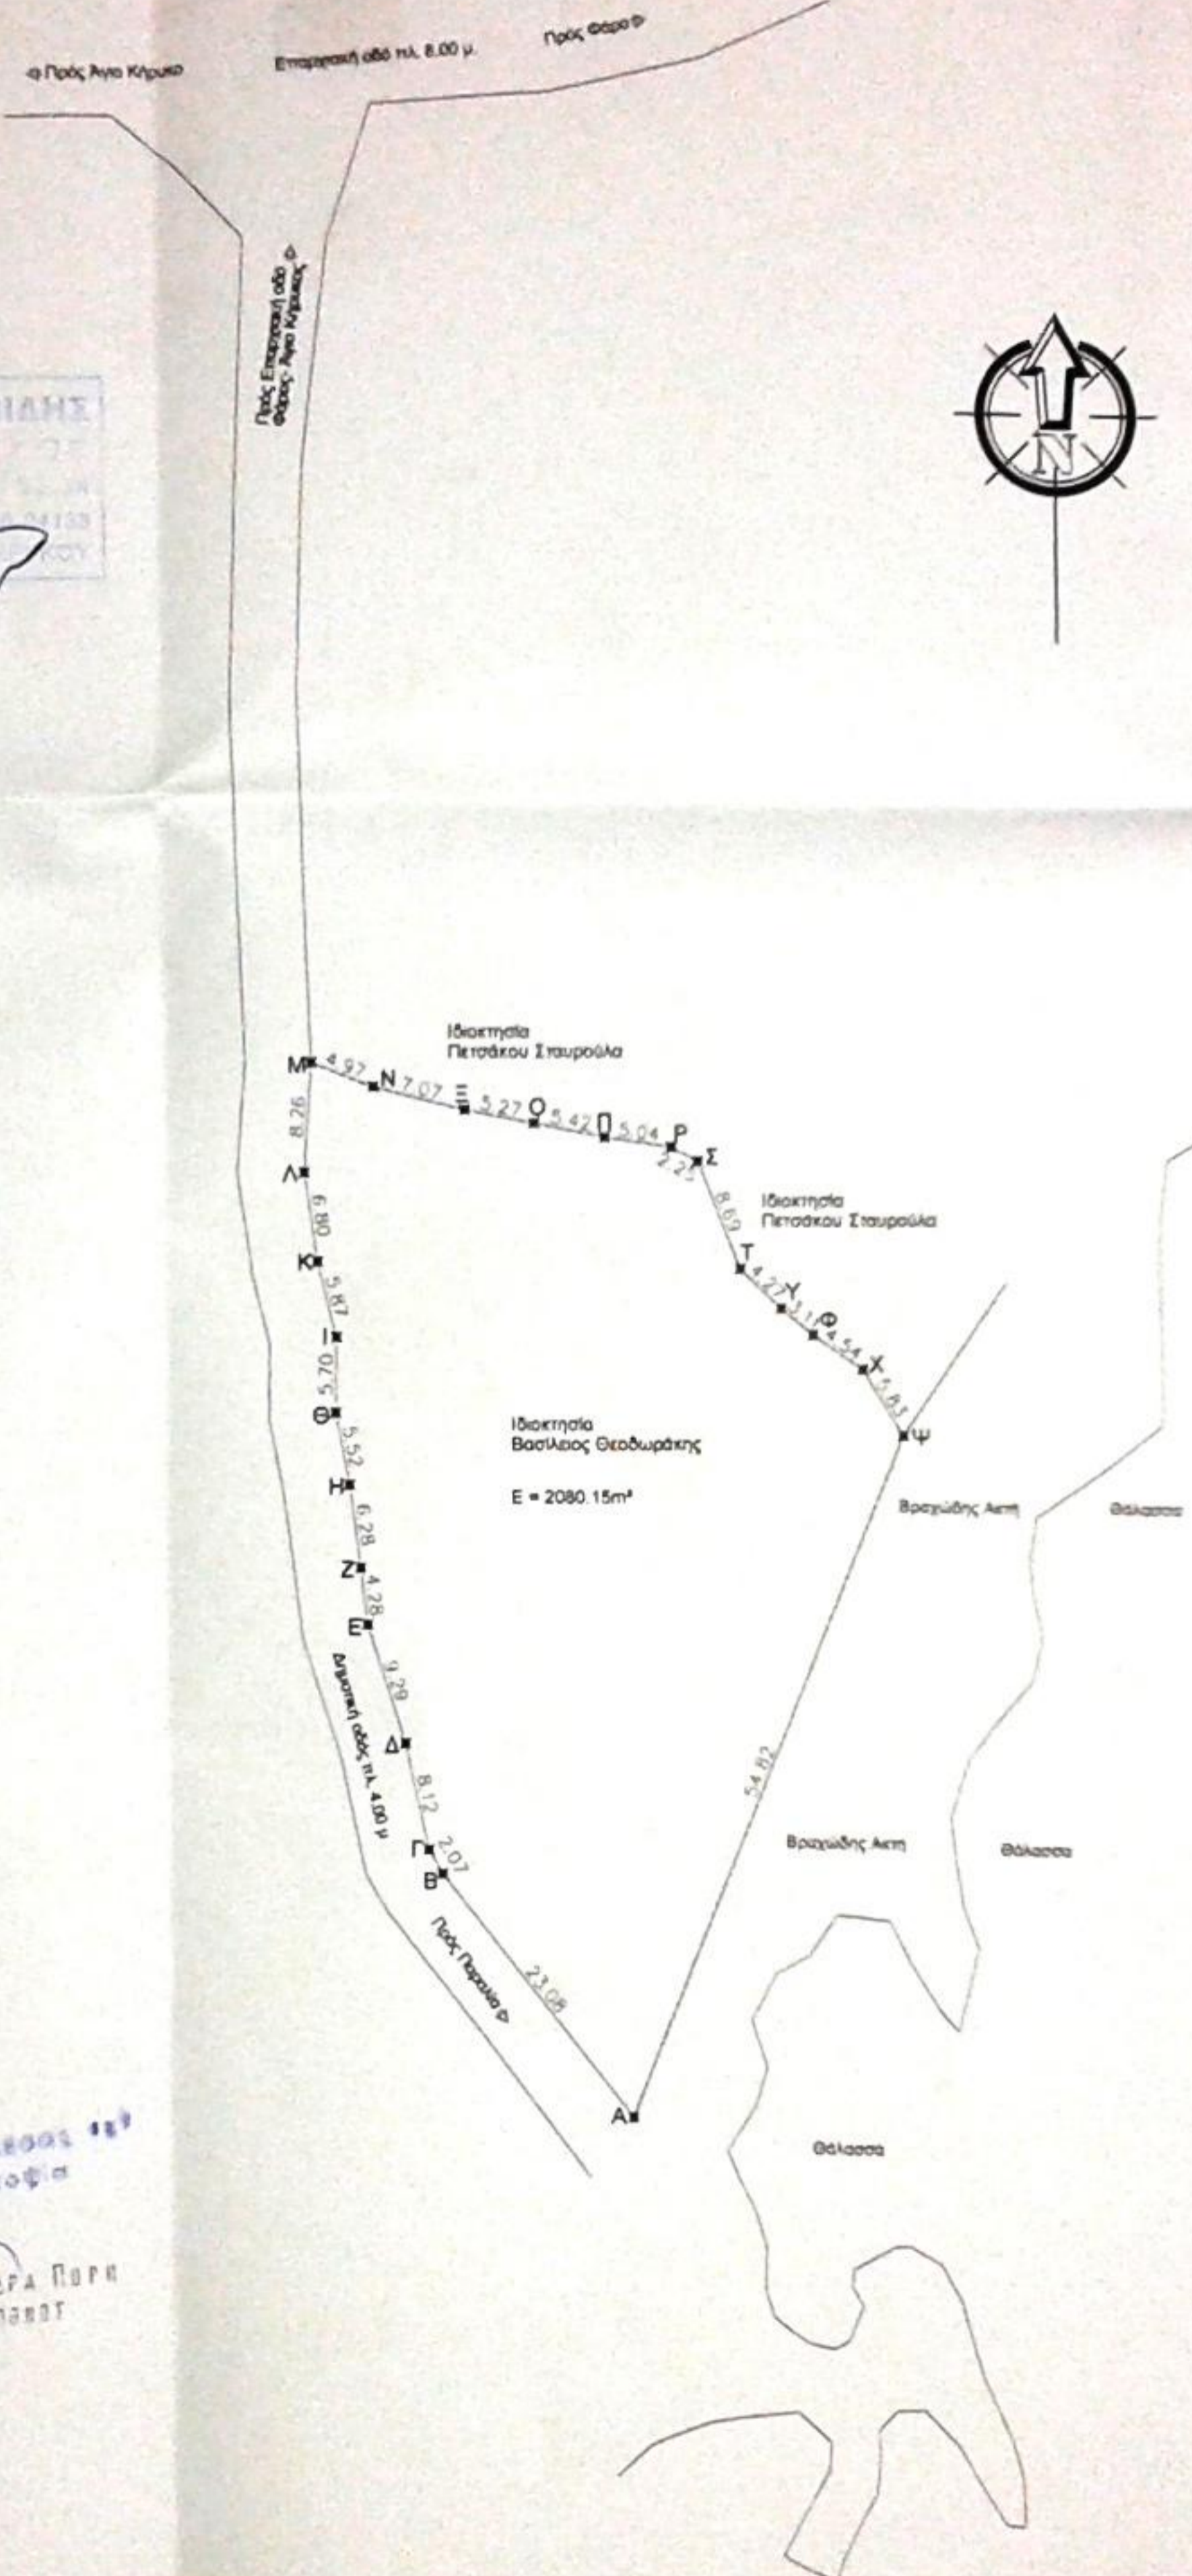

Ο κάτωθι υπογεγραμμένος Στυλιανός Τσιμπιδής Πολ. Μηχανικός δηλώνω υπεύθυνα ότι το υπό στοιχεία (ΑΒΓΔ...ΦΧΨΑ) αγροτεμάχιο τα όρια, την θέση και την τοποθεσία του οποίου μου υπέδειξε ο ιδιοκτήτης, βρίσκεται στην εκτός σχεδίου περιοχή «Κεραμέ», Δ.Ε. Αγίου Κηρύκου, Δήμου Ικαρίας και δεν οικοδομείται.  
Απέχει απόσταση μεγαλύτερη των 10 μ. από την θάλασσα.

Ο ΔΗΛΩΣΗ  
ΣΤΥΛΙΑΝΟΣ ΝΙΚ. ΤΣΙΜΠΙΔΗΣ  
ΠΟΛ. ΜΗΧΑΝΙΚΟΣ  
ΑΔΑΡΤΕΡΗΣ 157 25  
ΑΔΑΡΤΕΡΗΣ ΚΑΡΙΑΣ  
Α.Φ.Μ. 948725901  
ΑΔΑΡΤΕΡΗΣ ΚΑΡΙΑΣ

Ε.Γ.Σ.Α 87		
Σημεία	X	Y
A	706150.1111	4170239.4767
B	706135.8971	4170257.6624
Γ	706134.8617	4170259.4554
Δ	706133.1054	4170267.3796
E	706130.2840	4170276.2313
Z	706129.7773	4170280.4813
H	706128.9314	4170286.7054
Θ	706127.8829	4170292.1295
I	706127.9237	4170297.8325
K	706126.4607	4170303.5151
Λ	706125.5198	4170310.2477
M	706126.1793	4170318.4801
N	706130.7940	4170316.6350
Ξ	706137.6466	4170314.8885
O	706142.8165	4170313.8645
Π	706148.1329	4170312.7977
P	706153.1166	4170312.0299
Σ	706155.1003	4170310.9618
T	706158.2991	4170302.8872
Y	706161.3615	4170299.9149
Φ	706163.7662	4170297.9365
X	706167.4744	4170295.3204
Ψ	706170.5262	4170290.3523

ΒΕΤΕΡΑΝΟΣ 157  
ΔΕΛΤΑΦΙΑ  
ΑΛΕΞΑΝΔΡΑ ΠΟΥΡΑ  
ΔΑΤΟΛΟΓΟΣ

**ΥΠΟΜΝΗΜΑ**

1. ΣΤΟΙΧΕΙΑ ΑΓΡΟΤΕΜΑΧΙΟΥ  
Το αγροτεμάχιο βρίσκεται στην εκτός σχεδίου περιοχή «Κεραμέ», Δ.Ε. Αγίου Κηρύκου, Δήμου Ικαρίας και δεν οικοδομείται.  
Ε(ΑΓΡΟΤΕΜΑΧΙΟΥ) ΑΒΓ...ΦΧΨΑ= 2080,15 m<sup>2</sup>
2. Ο κάτωθι υπογεγραμμένος Βασίλειος Θεοδωράκης ιδιοκτήτης του αγροτεμαχίου που φαίνεται στο διάγραμμα αυτό με τα στοιχεία (ΑΒΓ...ΦΧΨΑ) δηλώνω ότι τα όρια που υποδείξα προς αποτύπωση είναι τα αληθή.