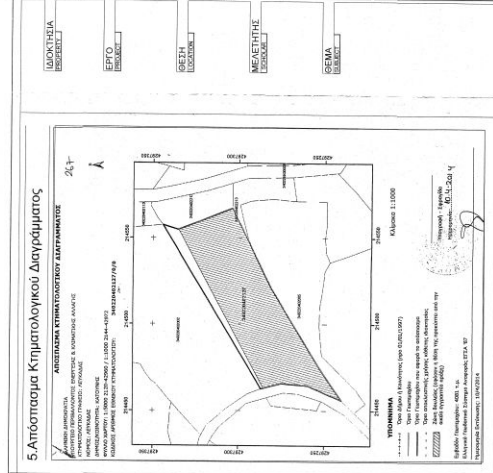

ΛΑΖΑΡΗ ΙΔΑΝΝΗ ΤΟΥ ΣΠΥΡΙΔΩΝΑ
ΠΑΤΡΙΚΗΝ ΑΙΚΑΤΕΡΙΝΗ ΤΟΥ ΣΠΥΡΙΔΩΝΑ

ΑΠΟΤΥΠΩΣΗ ΓΗΡΕΩΣ

ΤΑΧΙΔΙΑΣ ΚΑΤΟΥΝΑΣ
ΔΗΜΟΣ ΛΕΥΚΑΔΑΣ
(ΕΚΤΟΣ ΣΧΕΔΙΟΥ)

ΑΣΤΡΟΓΡΑΦΙΚΕΣ ΔΙΟΡΥΣΕΙΣ

ΤΟΠΟΓΡΑΦΙΚΟ ΔΙΑΓΡΑΜΜΑ 01
ΚΙΛΜΑΚΑ 1:500

ΑΣΤΡΟΓΡΑΦΙΚΕΣ ΔΙΟΡΥΣΕΙΣ
ΚΙΛΜΑΚΑ 1:500

ΟΚΤΩΒΡΙΟΣ 2014

1. Οροι Δομώσης
ΟΡΟΣ ΔΟΜΩΣΗΣ ΕΚΤΟΣ ΣΧΕΔΙΟΥ

2. Υπεύθυνος Δηλώσεως
Ο υπεύθυνος δηλώνει ότι ο σχεδιασμός και η εκτέλεση του έργου είναι σύμφωνα με τις απαιτήσεις της Κ.Α.Π. 1981/81.

3. Απόσταση Χάρτη Γ.Υ.Σ & Ορειού Οικότου
(Φ.Ε.Κ 831Δ 16/09/1986)

ΚΙΛΜΑΚΑ 1:5000