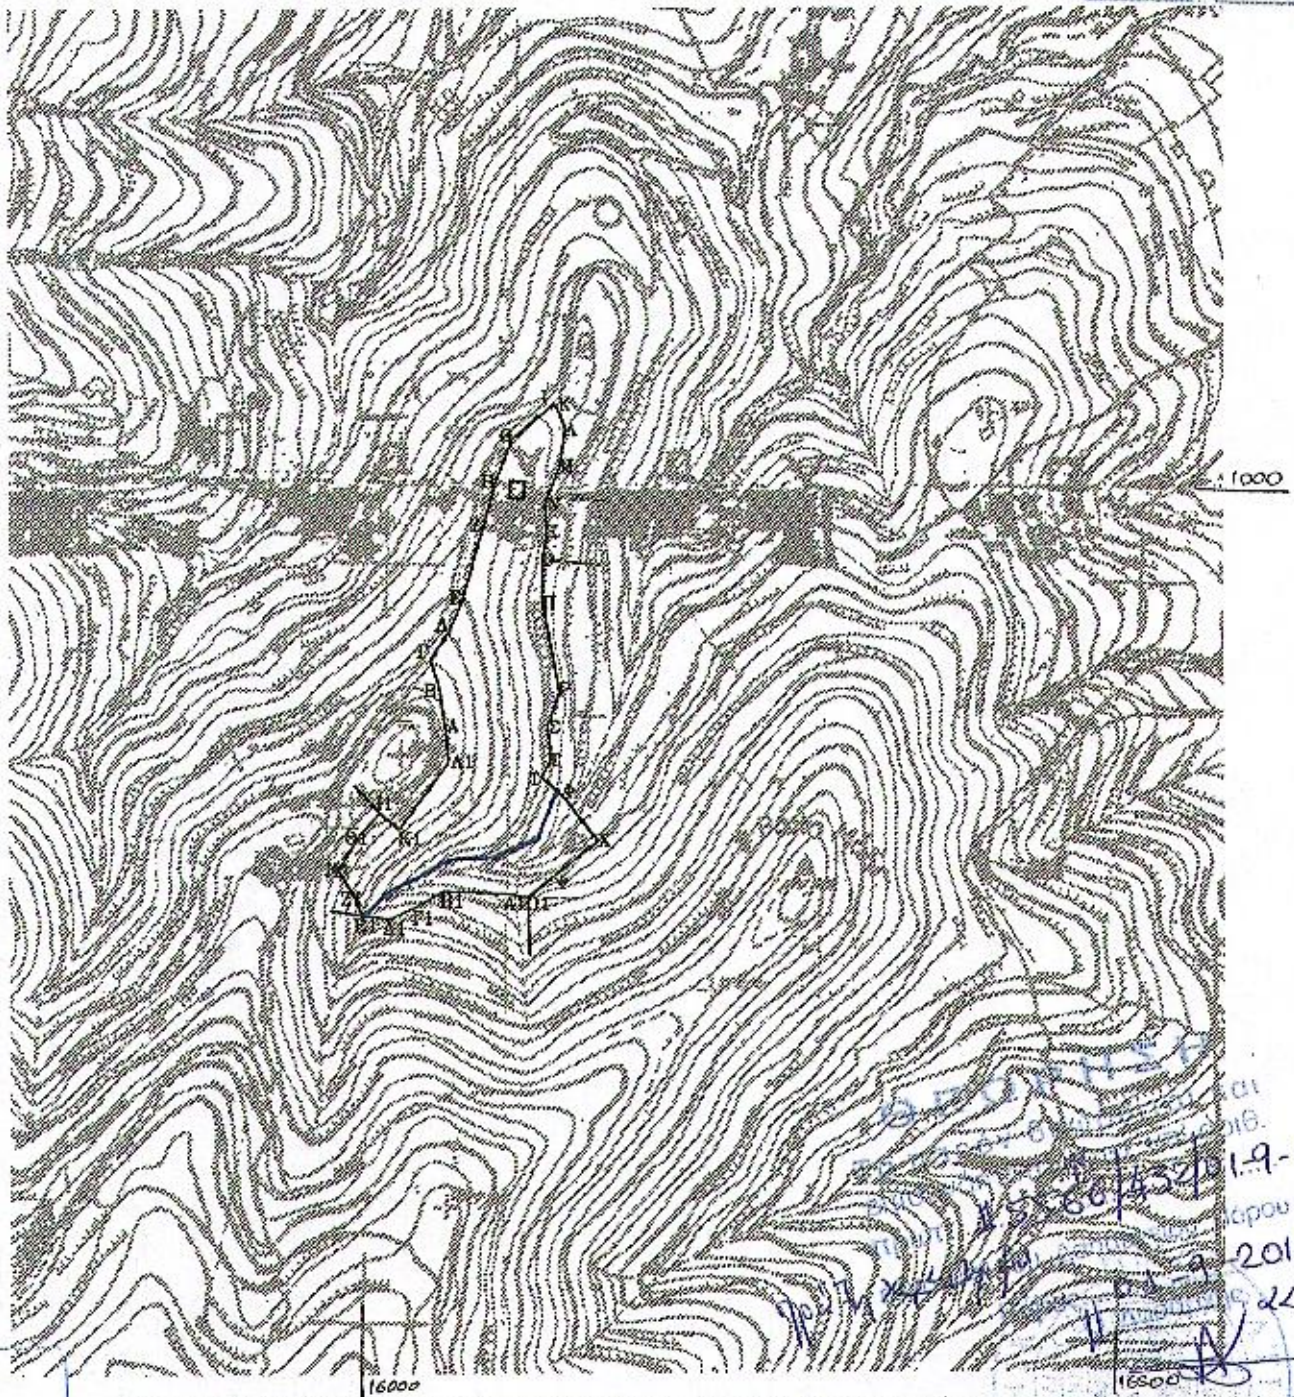

ΤΟΠΟΓΡΑΦΙΚΟ ΔΙΑΓΡΑΜΜΑ

ΙΔΙΟΚΤΗΣΙΑ: ΓΙΑΝΝΑΚΟΥΛΙΑ ΕΛΛΕΝΗ / ΘΕΣΗ, ΒΡΕΣΤΙΖΑ / ΣΠΕΤΣΕΣ

ΦΥΛΛΟ ΧΑΡΤΟΥ (Γ.Υ.Σ.) 7329/3 ΚΛΙΜΑΚΑ 1:5000

ΣΧΕΔΙΟ

Ε (Α,Β,Γ,Δ,Ε,Ζ,Η,Θ,Ι,Κ,Α,Μ,Ν,Ξ,Ο,Π,Ρ,Ε,Τ,Τ,Φ,Χ,Υ,ΟΙ,ΑΙ,ΒΙ,ΓΙ,ΔΙ,ΕΙ,ΖΙ,ΗΙ,ΘΙ,ΙΙ,ΚΙ,ΑΙ,Α) = 23550.55 μ²

| ΚΩΔΙΚΟΣ: ΟΔΙΚΟ | Ε = 23550.55 μ² | | |
|----------------|-----------------|-------------|---------|
| ΚΥΡΥΘΕΙ | X | Y | ΕΠΕΥΡΕΣ |
| Α | 424290.232 | 4123657.163 | 29.55 |
| Β | 424265.899 | 4123615.390 | 17.05 |
| Γ | 424250.461 | 4123631.808 | 22.22 |
| Δ | 424292.792 | 4123659.295 | 20.75 |
| Ε | 424361.266 | 4123669.232 | 51.00 |
| Ζ | 424315.392 | 4123718.239 | 31.55 |
| Η | 424323.860 | 4123749.623 | 30.55 |
| Θ | 424334.827 | 4123776.930 | 56.20 |
| Ι | 424362.523 | 4123800.241 | 3.20 |
| Κ | 424364.836 | 4123798.631 | 15.00 |
| Λ | 424370.266 | 4123784.636 | 24.30 |
| Μ | 424368.551 | 4123759.512 | 25.60 |
| Ν | 424366.637 | 4123734.828 | 21.00 |
| Ξ | 424367.668 | 4123713.864 | 18.80 |
| Ο | 424354.899 | 4123697.311 | 29.40 |
| Π | 424355.163 | 4123687.912 | 58.40 |
| Ρ | 424365.998 | 4123619.526 | 24.00 |
| Σ | 424359.427 | 4123587.734 | 23.00 |
| Τ | 424360.214 | 4123564.804 | 12.44 |
| Υ | 424359.634 | 4123554.130 | 20.26 |
| Φ | 424369.092 | 4123540.660 | 36.70 |
| Χ | 424391.227 | 4123511.486 | 36.40 |
| Ψ | 424363.426 | 4123469.572 | 24.20 |
| Ω1 | 424344.571 | 4123474.493 | 12.30 |
| Α1 | 424332.471 | 4123478.810 | 43.40 |
| Β1 | 424269.121 | 4123478.709 | 21.24 |
| Γ1 | 424270.611 | 4123468.290 | 19.35 |
| Δ1 | 424252.831 | 4123460.854 | 18.10 |
| Ε1 | 424234.281 | 4123462.621 | 13.75 |
| Ζ1 | 424229.782 | 4123475.591 | 20.25 |
| Η1 | 424219.689 | 4123492.878 | 26.60 |
| Θ1 | 424232.985 | 4123515.240 | 20.65 |
| Ι1 | 424246.656 | 4123530.717 | 16.85 |
| Κ1 | 424259.653 | 4123519.874 | 55.30 |
| Λ1 | 424292.428 | 4123564.218 | 23.05 |