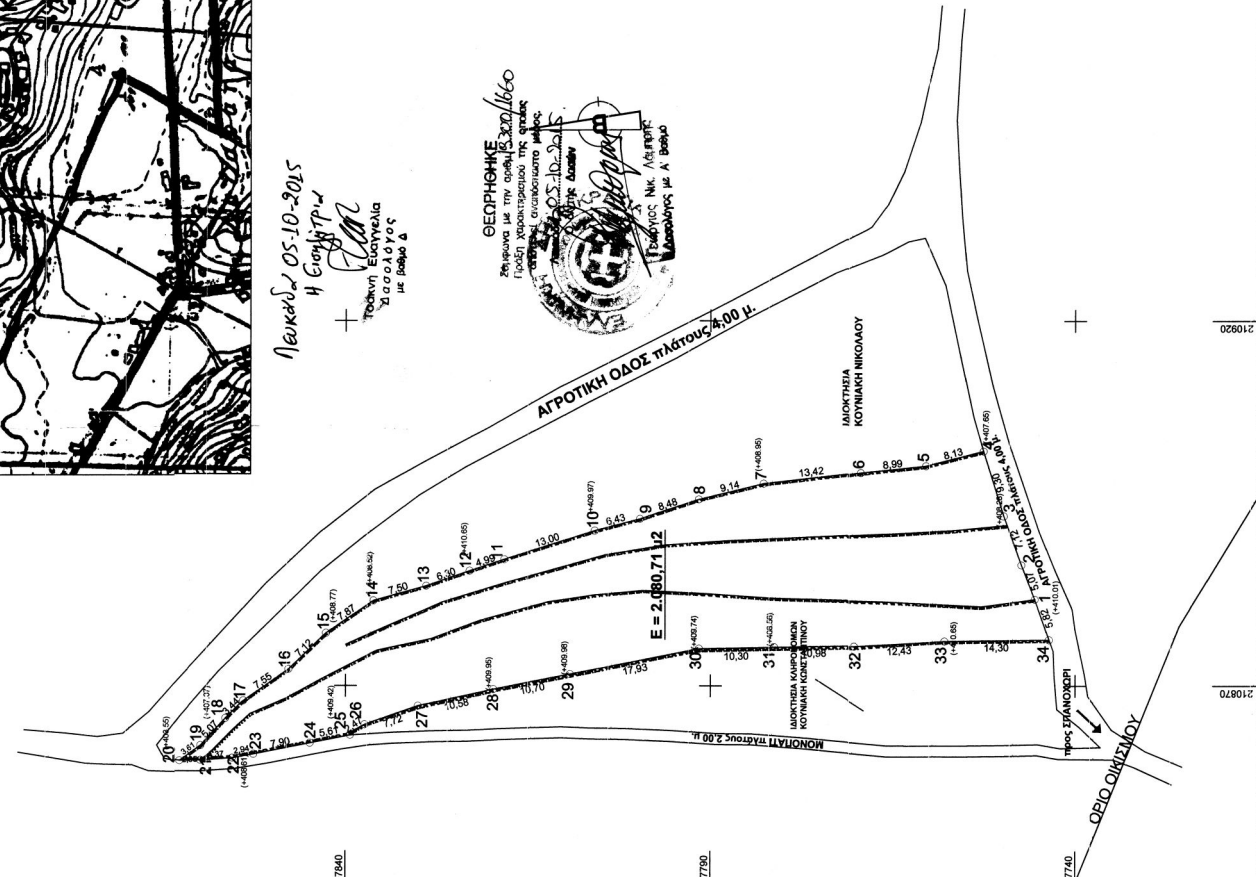

ΑΠΟΣΤΑΣΙΑ ΧΑΡΤΗ Γ.Υ.Σ. - ΚΑΙΜΑΚΑ 1: 5.000

ΟΡΟΙ ΔΟΜΗΣΗΣ
(Π.Δ. 6-10-1978/17.10.1978, ΦΕΚ 538Α, Π.Δ. 24-05-1985, ΦΕΚ 133Δ, ΟΠΙΣΣ ΤΡΟΠΟΠΟΙΗΘΗΚΑΝ)
ΚΑΝΟΝΑΣ: Ε = 4.000 μ