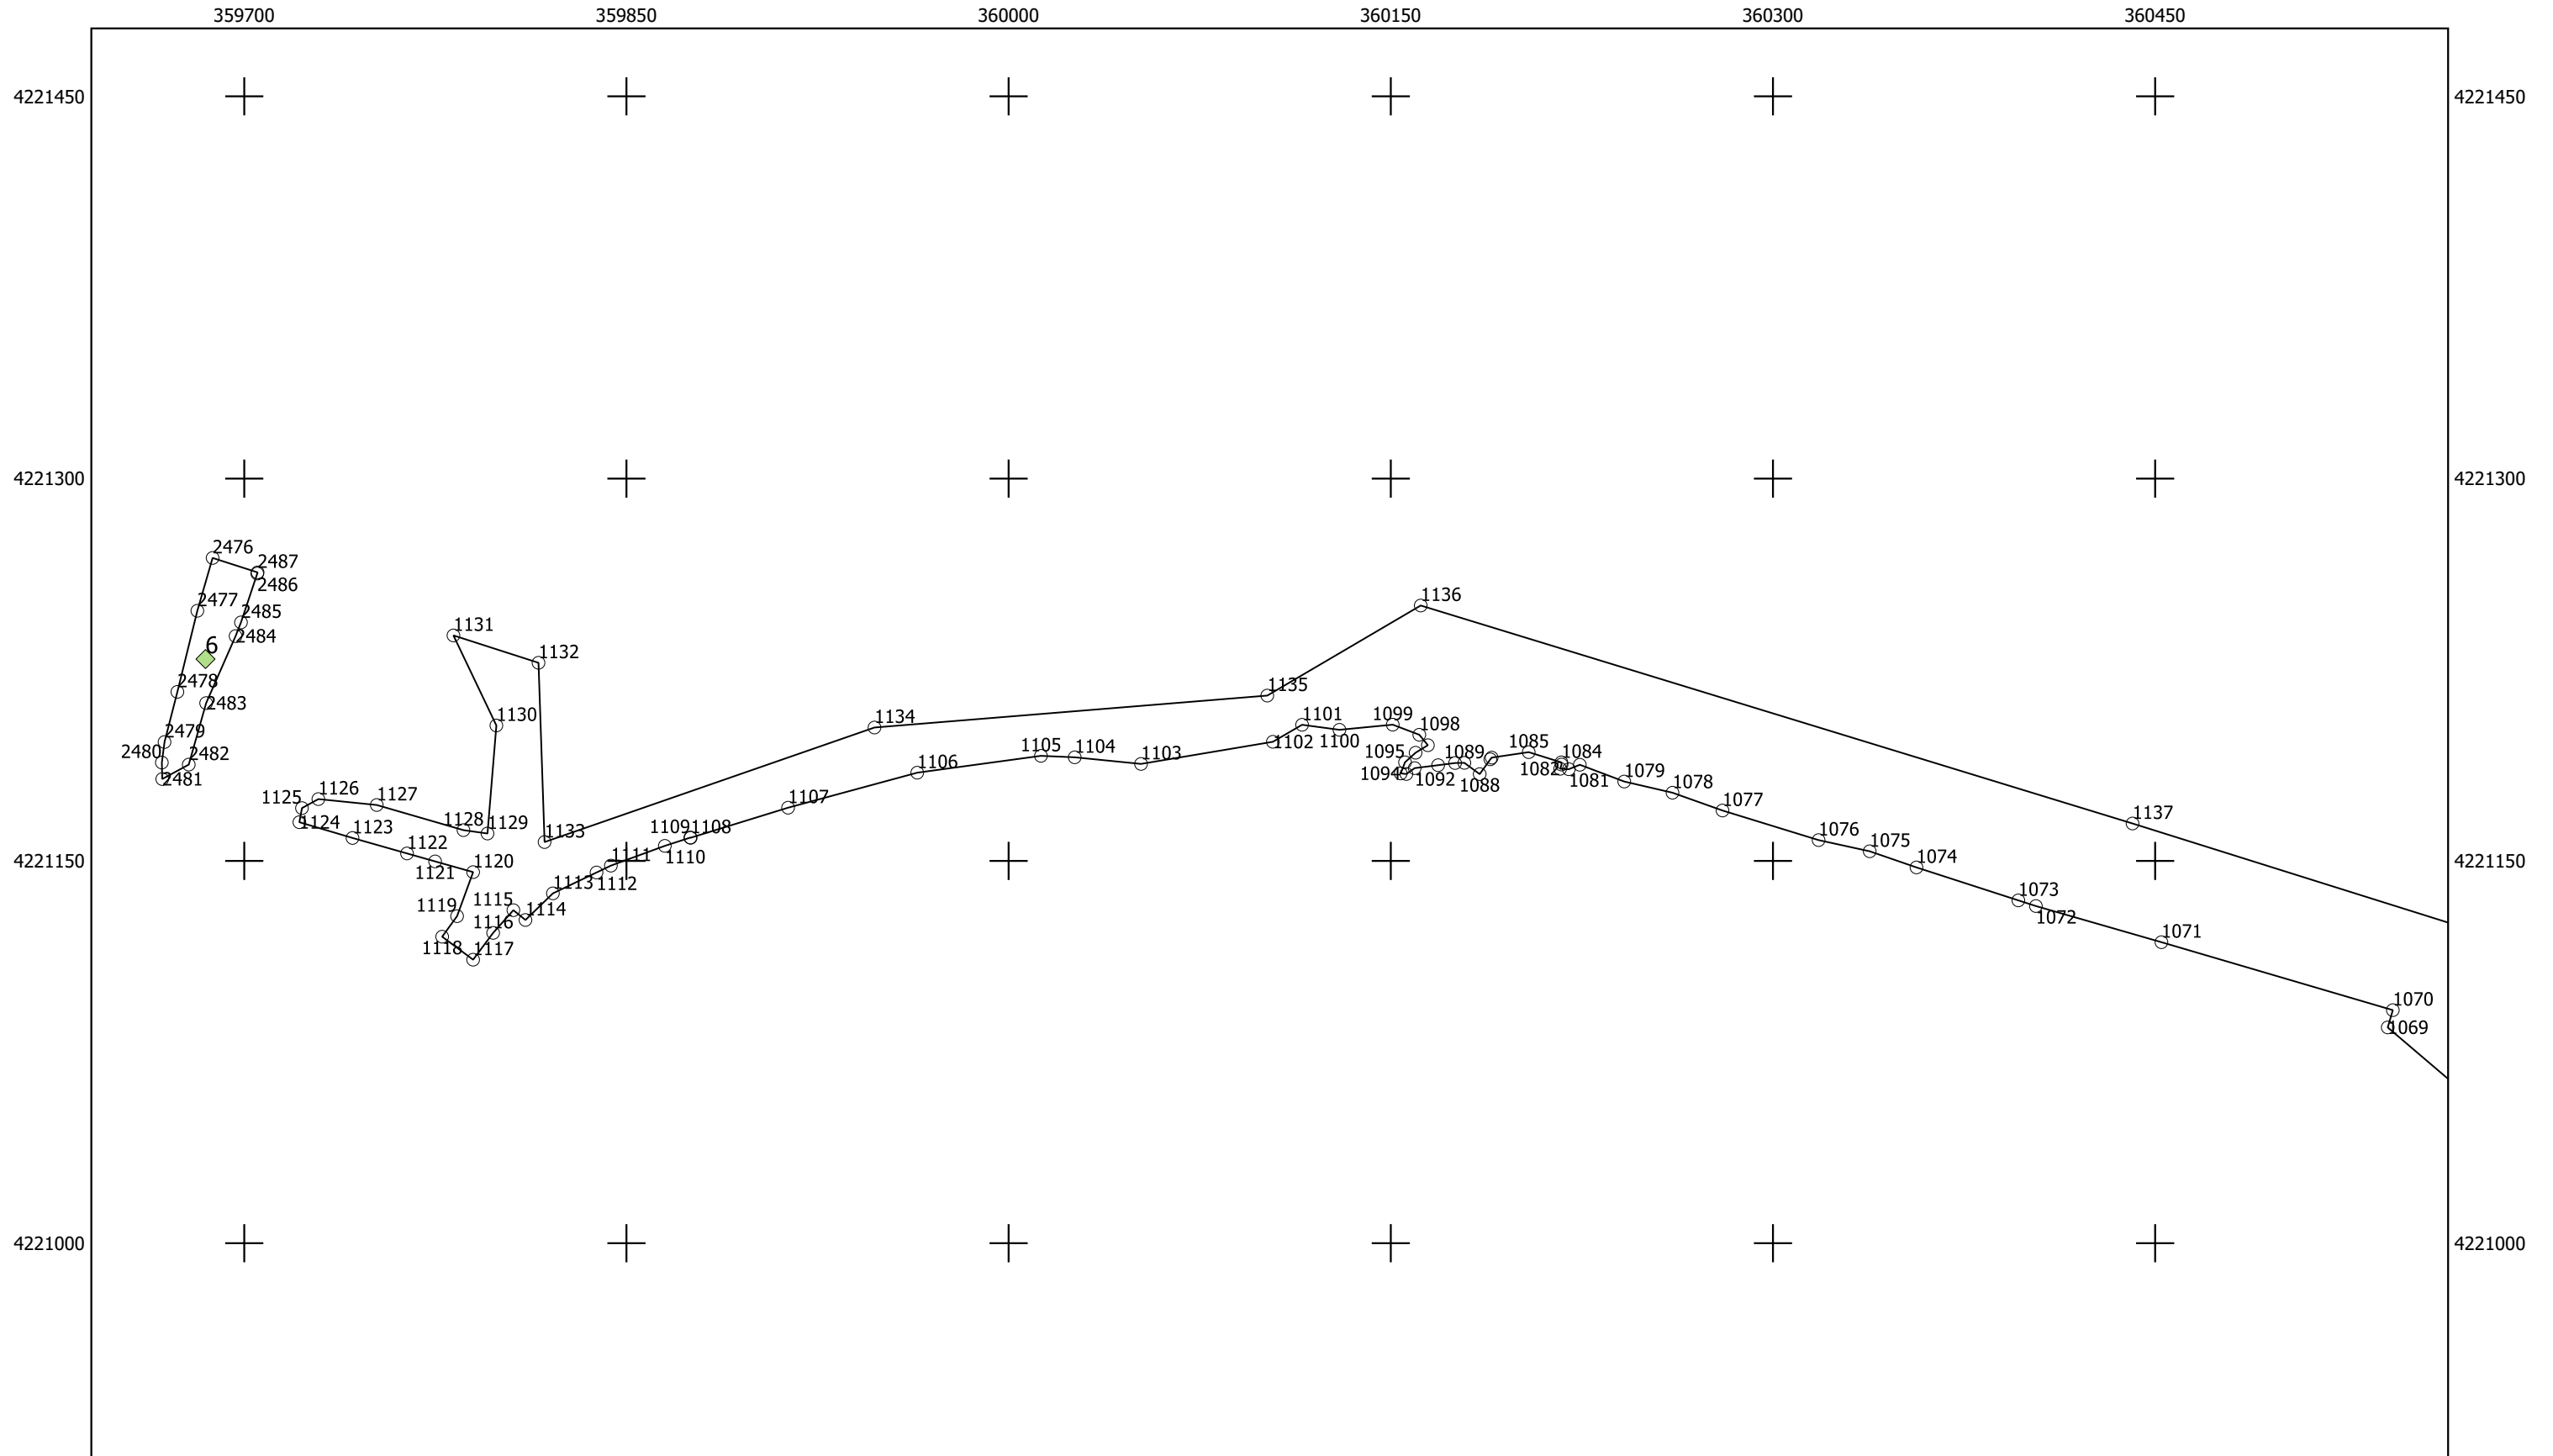

ΔΙΑΓΡΑΜΜΑ ΠΟΥ ΣΥΝΟΔΕΥΕΙ ΤΗΝ ΥΠ' ΑΡΙΘΜΟ ΠΡΩΤΟΚΟΛΛΟΥ 99370 / 3572 / 19-11-2015
ΠΡΑΞΗ ΧΑΡΑΚΤΗΡΙΣΜΟΥ ΤΟΥ ΔΑΣΑΡΧΗ ΞΥΛΟΚΑΣΤΡΟΥ ΦΥΛΟ 4 ΑΠΟ 27

ΚΛΙΜΑΚΑ 1:2.500

359700 ΞΥΛΟΚΑΣΤΡΟ 13-11-2015 Ο ΣΥΝΤΑΚΤΗΣ

Ο ΔΑΣΑΡΧΗΣ

Το παρόν συνοδεύεται από ενιαίο πίνακα συντεταγμένων όλων των κορυφών.

ΠΕΡΙΚΛΗΣ ΜΕΝΟΥΝΟΣ
ΔΑΣΟΛΟΓΟΣ ΜΕ Δ' ΒΑΘΜΟ

ΦΩΤΙΟΣ ΝΤΑΦΟΣ
ΔΑΣΟΛΟΓΟΣ ΜΕ Β' ΒΑΘΜΟ

QGIS