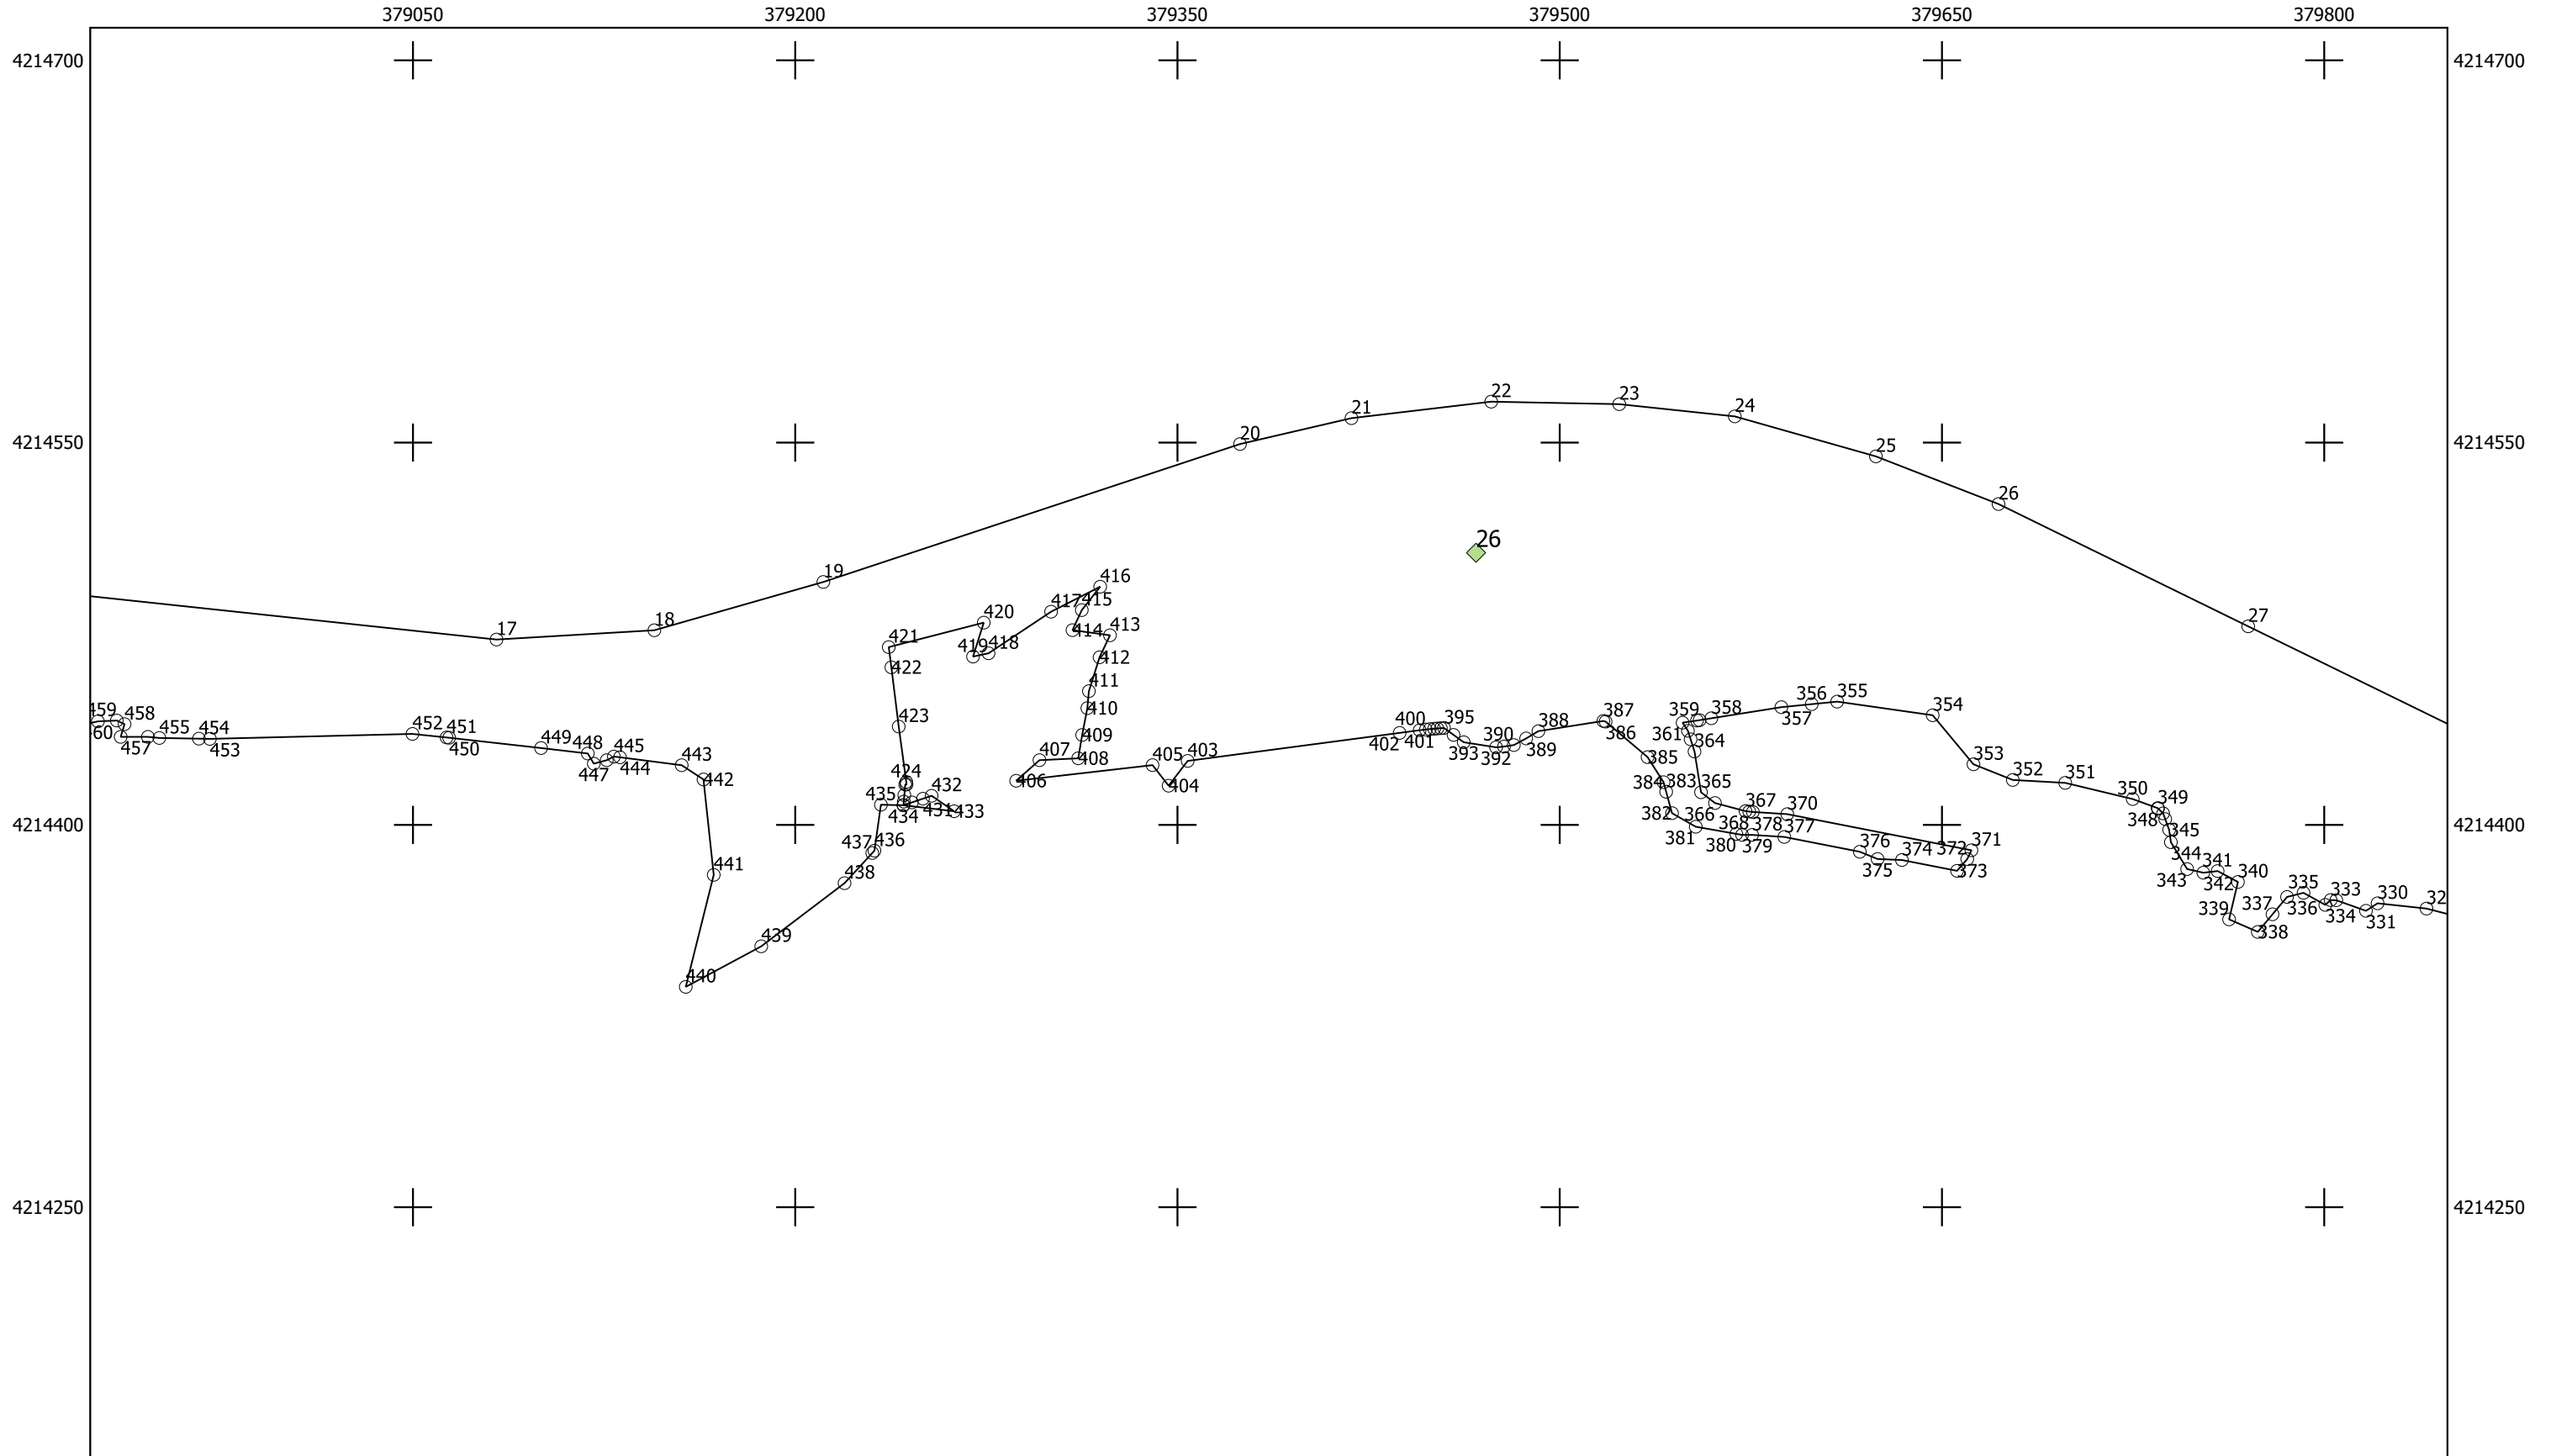

ΔΙΑΓΡΑΜΜΑ ΠΟΥ ΣΥΝΟΔΕΥΕΙ ΤΗΝ ΥΠ' ΑΡΙΘΜΟ ΠΡΩΤΟΚΟΛΛΟΥ 99370 / 3572 / 19-11-2015
ΠΡΑΞΗ ΧΑΡΑΚΤΗΡΙΣΜΟΥ ΤΟΥ ΔΑΣΑΡΧΗ ΞΥΛΟΚΑΣΤΡΟΥ

ΦΥΛΛΟ 24 ΑΠΟ 27

ΚΛΙΜΑΚΑ 1:2.500

ΞΥΛΟΚΑΣΤΡΟ 13-11-2015 Ο ΣΥΝΤΑΚΤΗΣ

Ο ΔΑΣΑΡΧΗΣ

Το παρόν συνοδεύεται από ενιαίο πίνακα συντεταγμένων όλων των κορυφών.

ΠΕΡΙΚΛΗΣ ΜΕΝΟΥΝΟΣ
ΔΑΣΟΛΟΓΟΣ ΜΕ Δ' ΒΑΘΜΟ

ΦΩΤΙΟΣ ΝΤΑΦΟΣ
ΔΑΣΟΛΟΓΟΣ ΜΕ Β' ΒΑΘΜΟ

QGIS