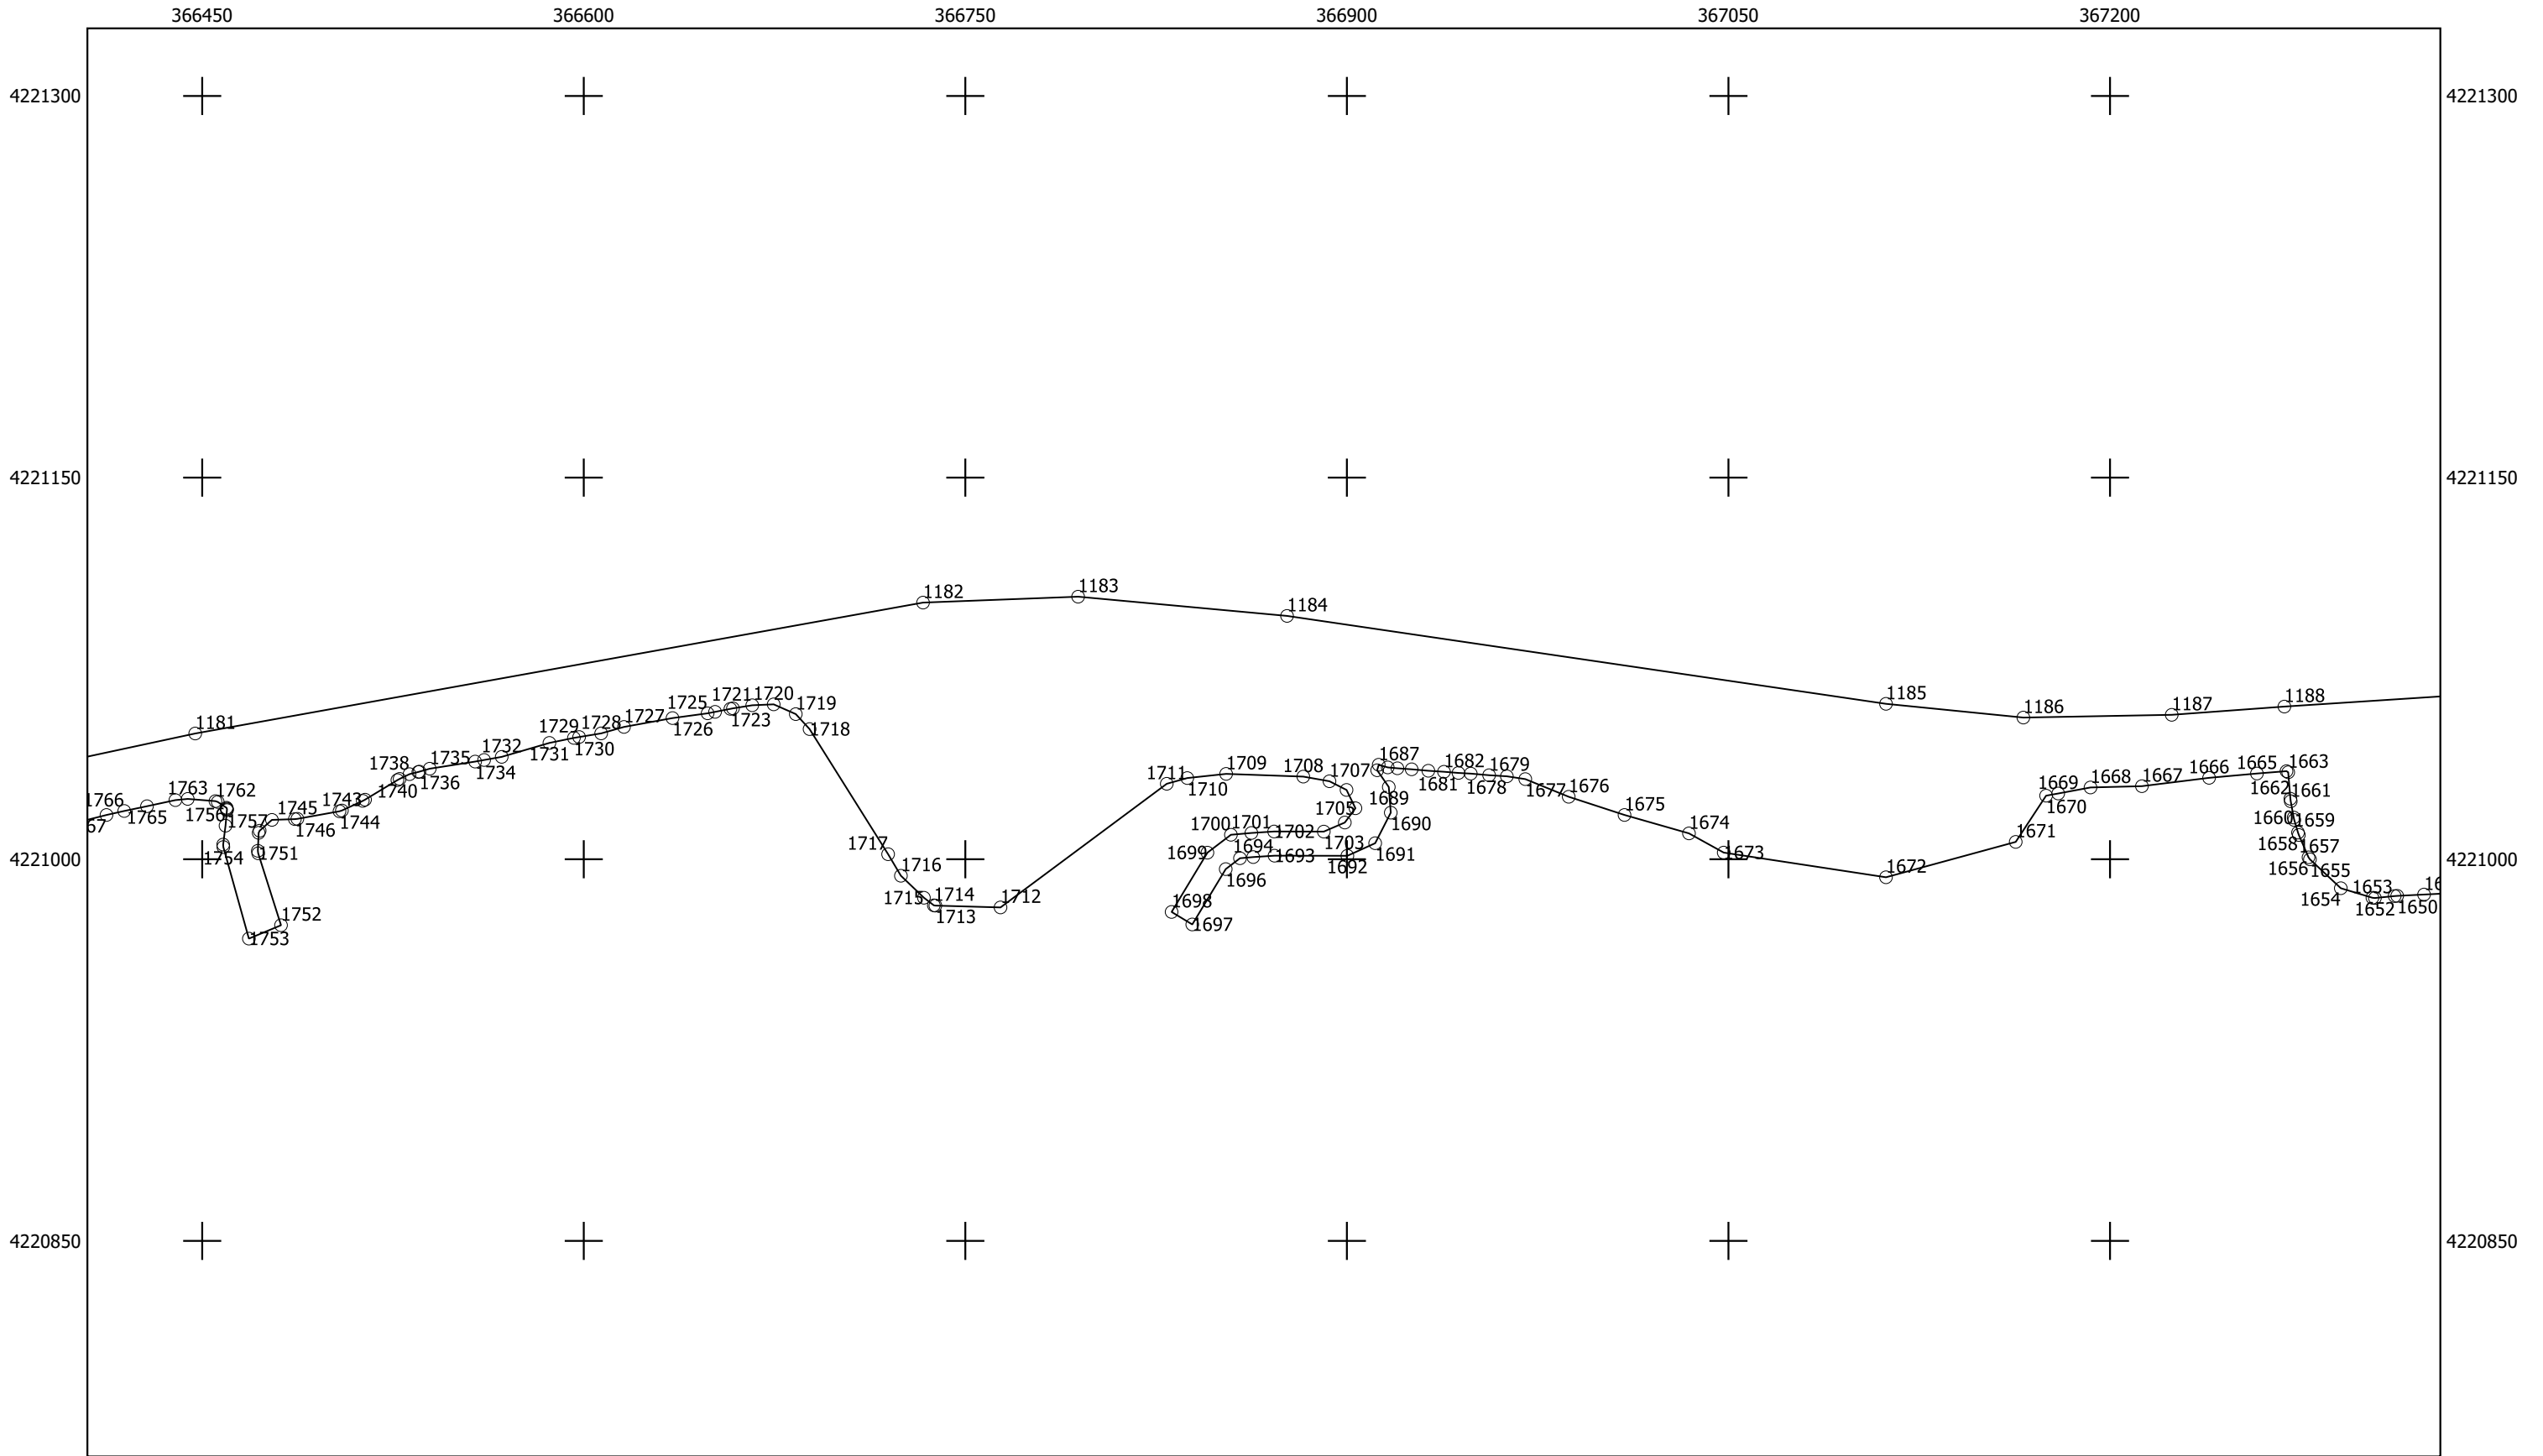

ΔΙΑΓΡΑΜΜΑ ΠΟΥ ΣΥΝΟΔΕΥΕΙ ΤΗΝ ΥΠ' ΑΡΙΘΜΟ ΠΡΩΤΟΚΟΛΛΟΥ 99370 / 3572 / 19-11-2015
ΠΡΑΞΗ ΧΑΡΑΚΤΗΡΙΣΜΟΥ ΤΟΥ ΔΑΣΑΡΧΗ ΞΥΛΟΚΑΣΤΡΟΥ

ΦΥΛΛΟ 12 ΑΠΟ 27

ΚΛΙΜΑΚΑ 1:2.500

366450

ΞΥΛΟΚΑΣΤΡΟ 13-11-2015 Ο ΣΥΝΤΑΚΤΗΣ

Ο ΔΑΣΑΡΧΗΣ

Το παρόν συνοδεύεται από ενιαίο πίνακα συντεταγμένων όλων των κορυφών.

ΠΕΡΙΚΛΗΣ ΜΕΝΟΥΝΟΣ
ΔΑΣΟΛΟΓΟΣ ΜΕ Δ' ΒΑΘΜΟ

ΦΩΤΙΟΣ ΝΤΑΦΟΣ
ΔΑΣΟΛΟΓΟΣ ΜΕ Β' ΒΑΘΜΟ

QGIS