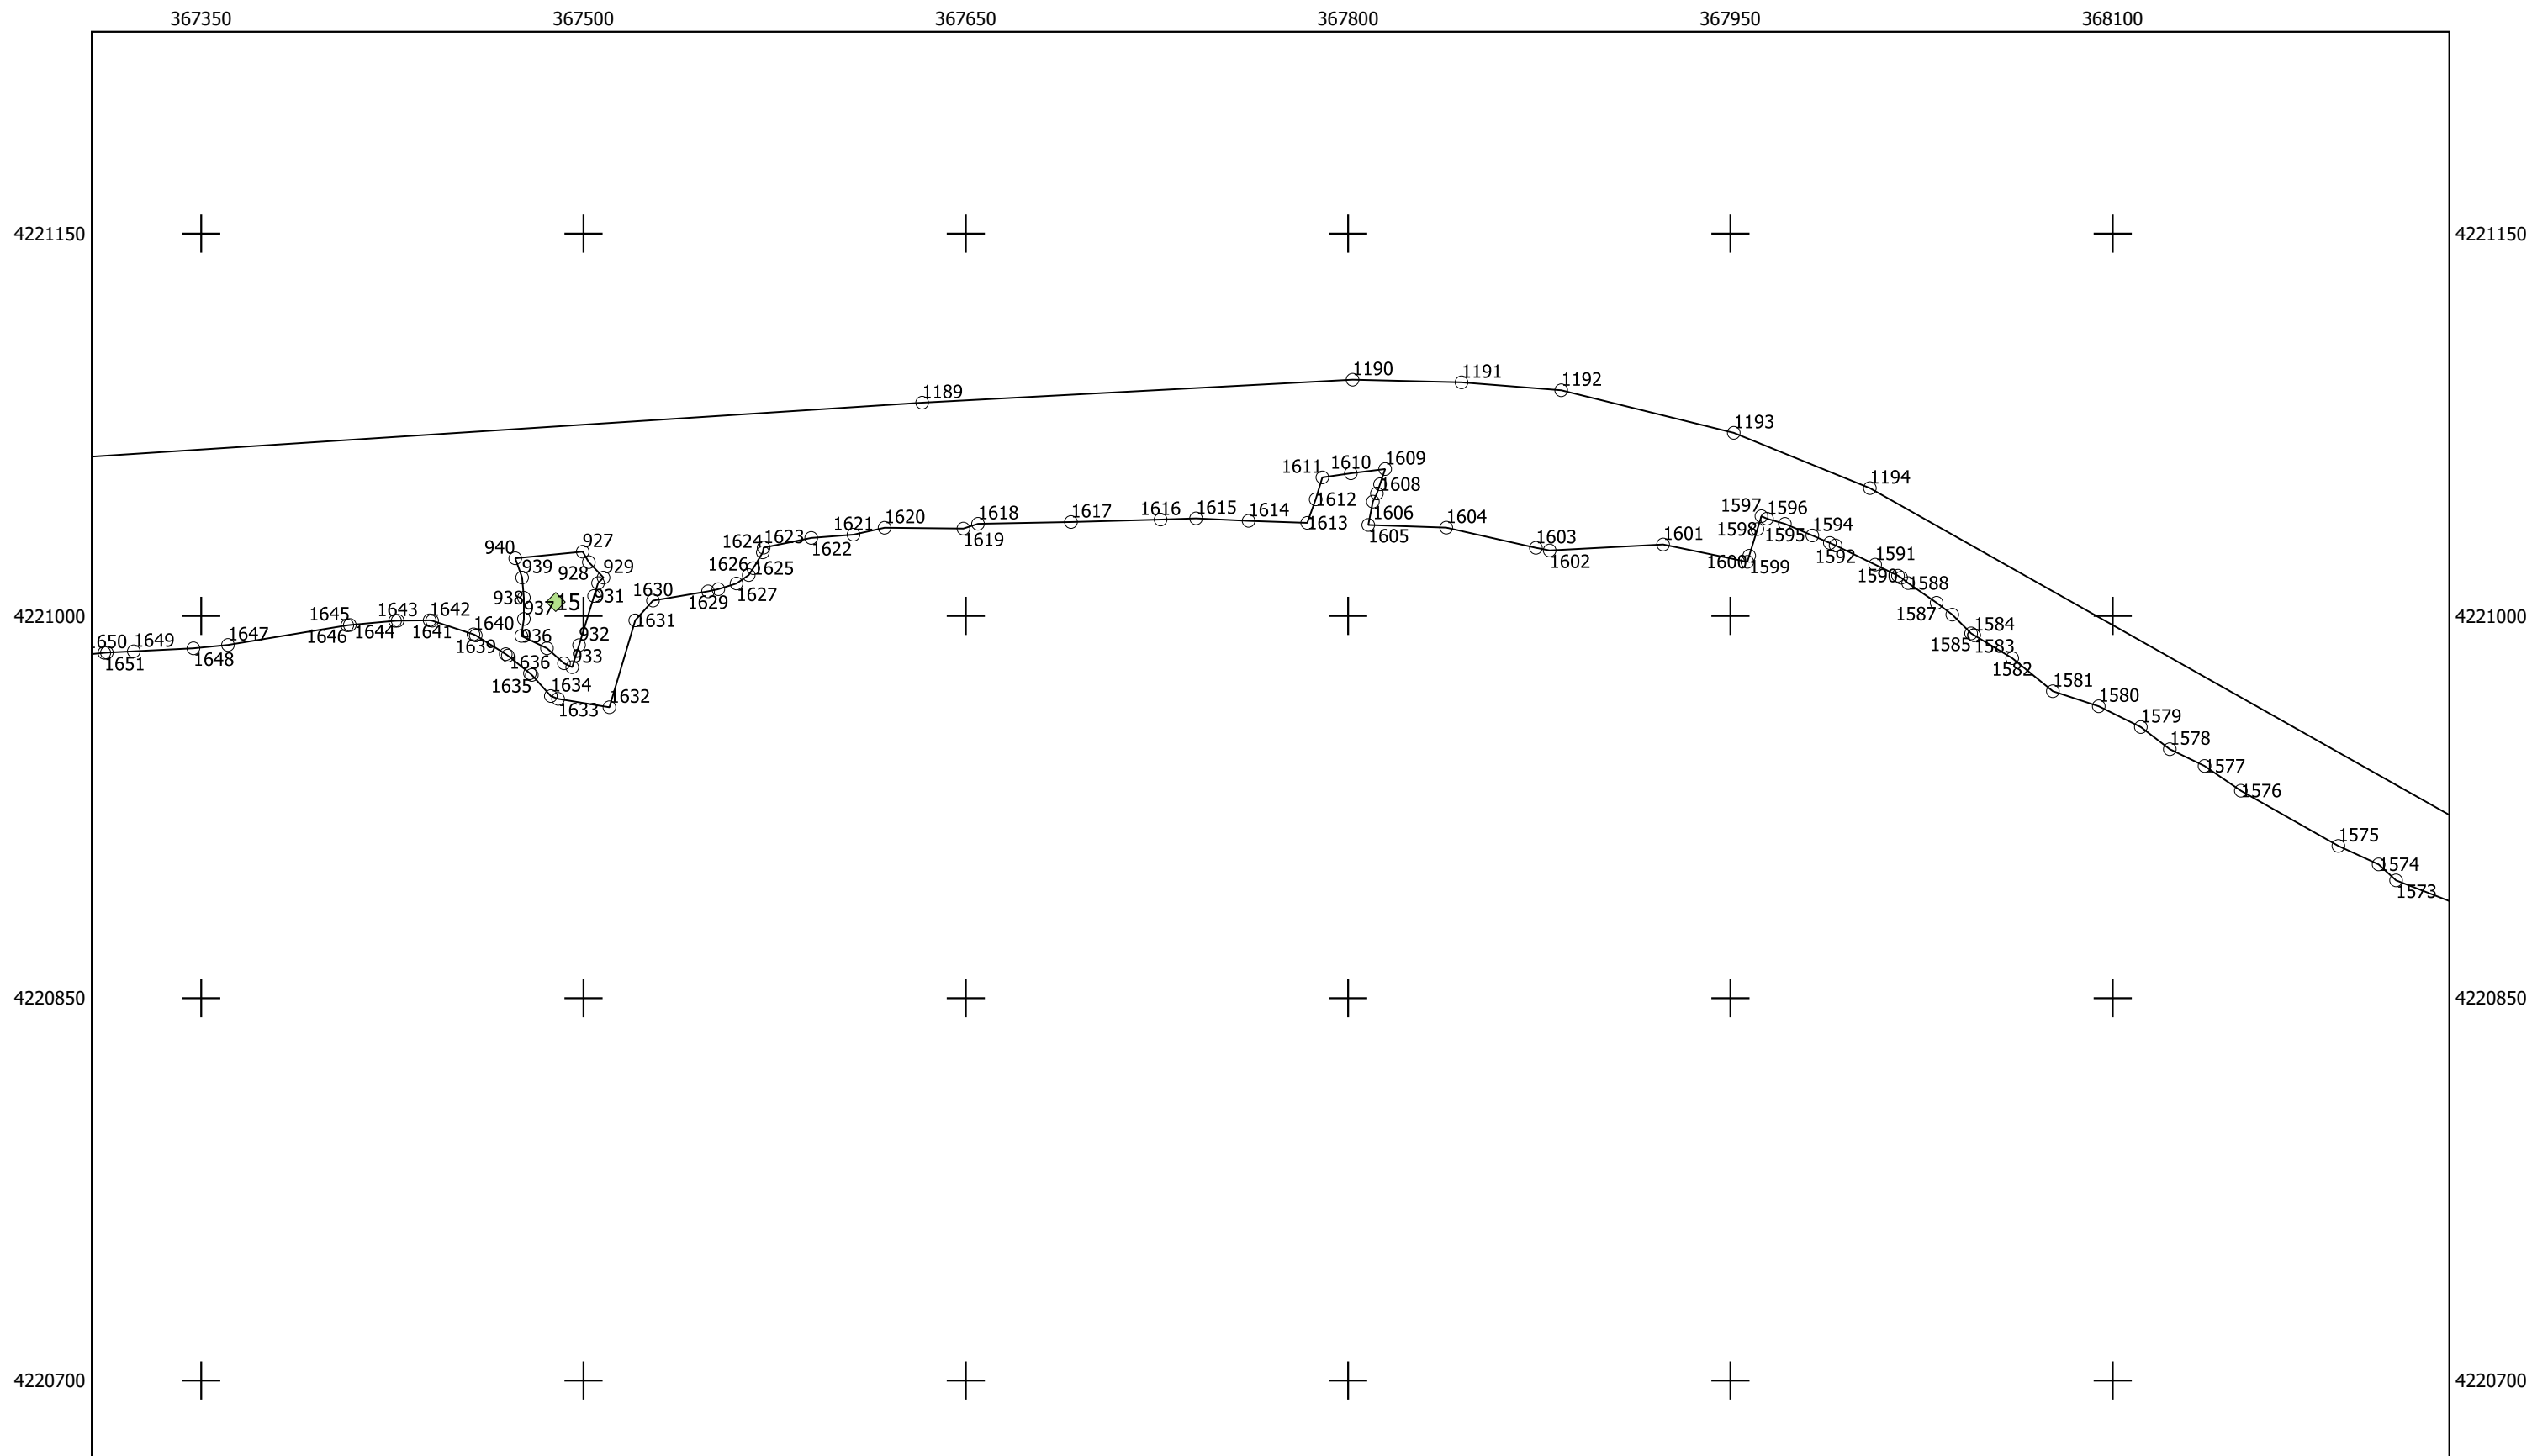

ΔΙΑΓΡΑΜΜΑ ΠΟΥ ΣΥΝΟΔΕΥΕΙ ΤΗΝ ΥΠ' ΑΡΙΘΜΟ ΠΡΩΤΟΚΟΛΛΟΥ 99370 / 3572 / 19-11-2015
ΠΡΑΞΗ ΧΑΡΑΚΤΗΡΙΣΜΟΥ ΤΟΥ ΔΑΣΑΡΧΗ ΞΥΛΟΚΑΣΤΡΟΥ

ΦΥΛΛΟ 13 ΑΠΟ 27

ΚΛΙΜΑΚΑ 1:2.500

367350

ΞΥΛΟΚΑΣΤΡΟ 13-11-2015 Ο ΣΥΝΤΑΚΤΗΣ

Ο ΔΑΣΑΡΧΗΣ

Το παρόν συνοδεύεται από ενιαίο πίνακα συντεταγμένων όλων των κορυφών.

ΠΕΡΙΚΛΗΣ ΜΕΝΟΥΝΟΣ
ΔΑΣΟΛΟΓΟΣ ΜΕ Δ' ΒΑΘΜΟ

ΦΩΤΙΟΣ ΝΤΑΦΟΣ
ΔΑΣΟΛΟΓΟΣ ΜΕ Β' ΒΑΘΜΟ

QGIS