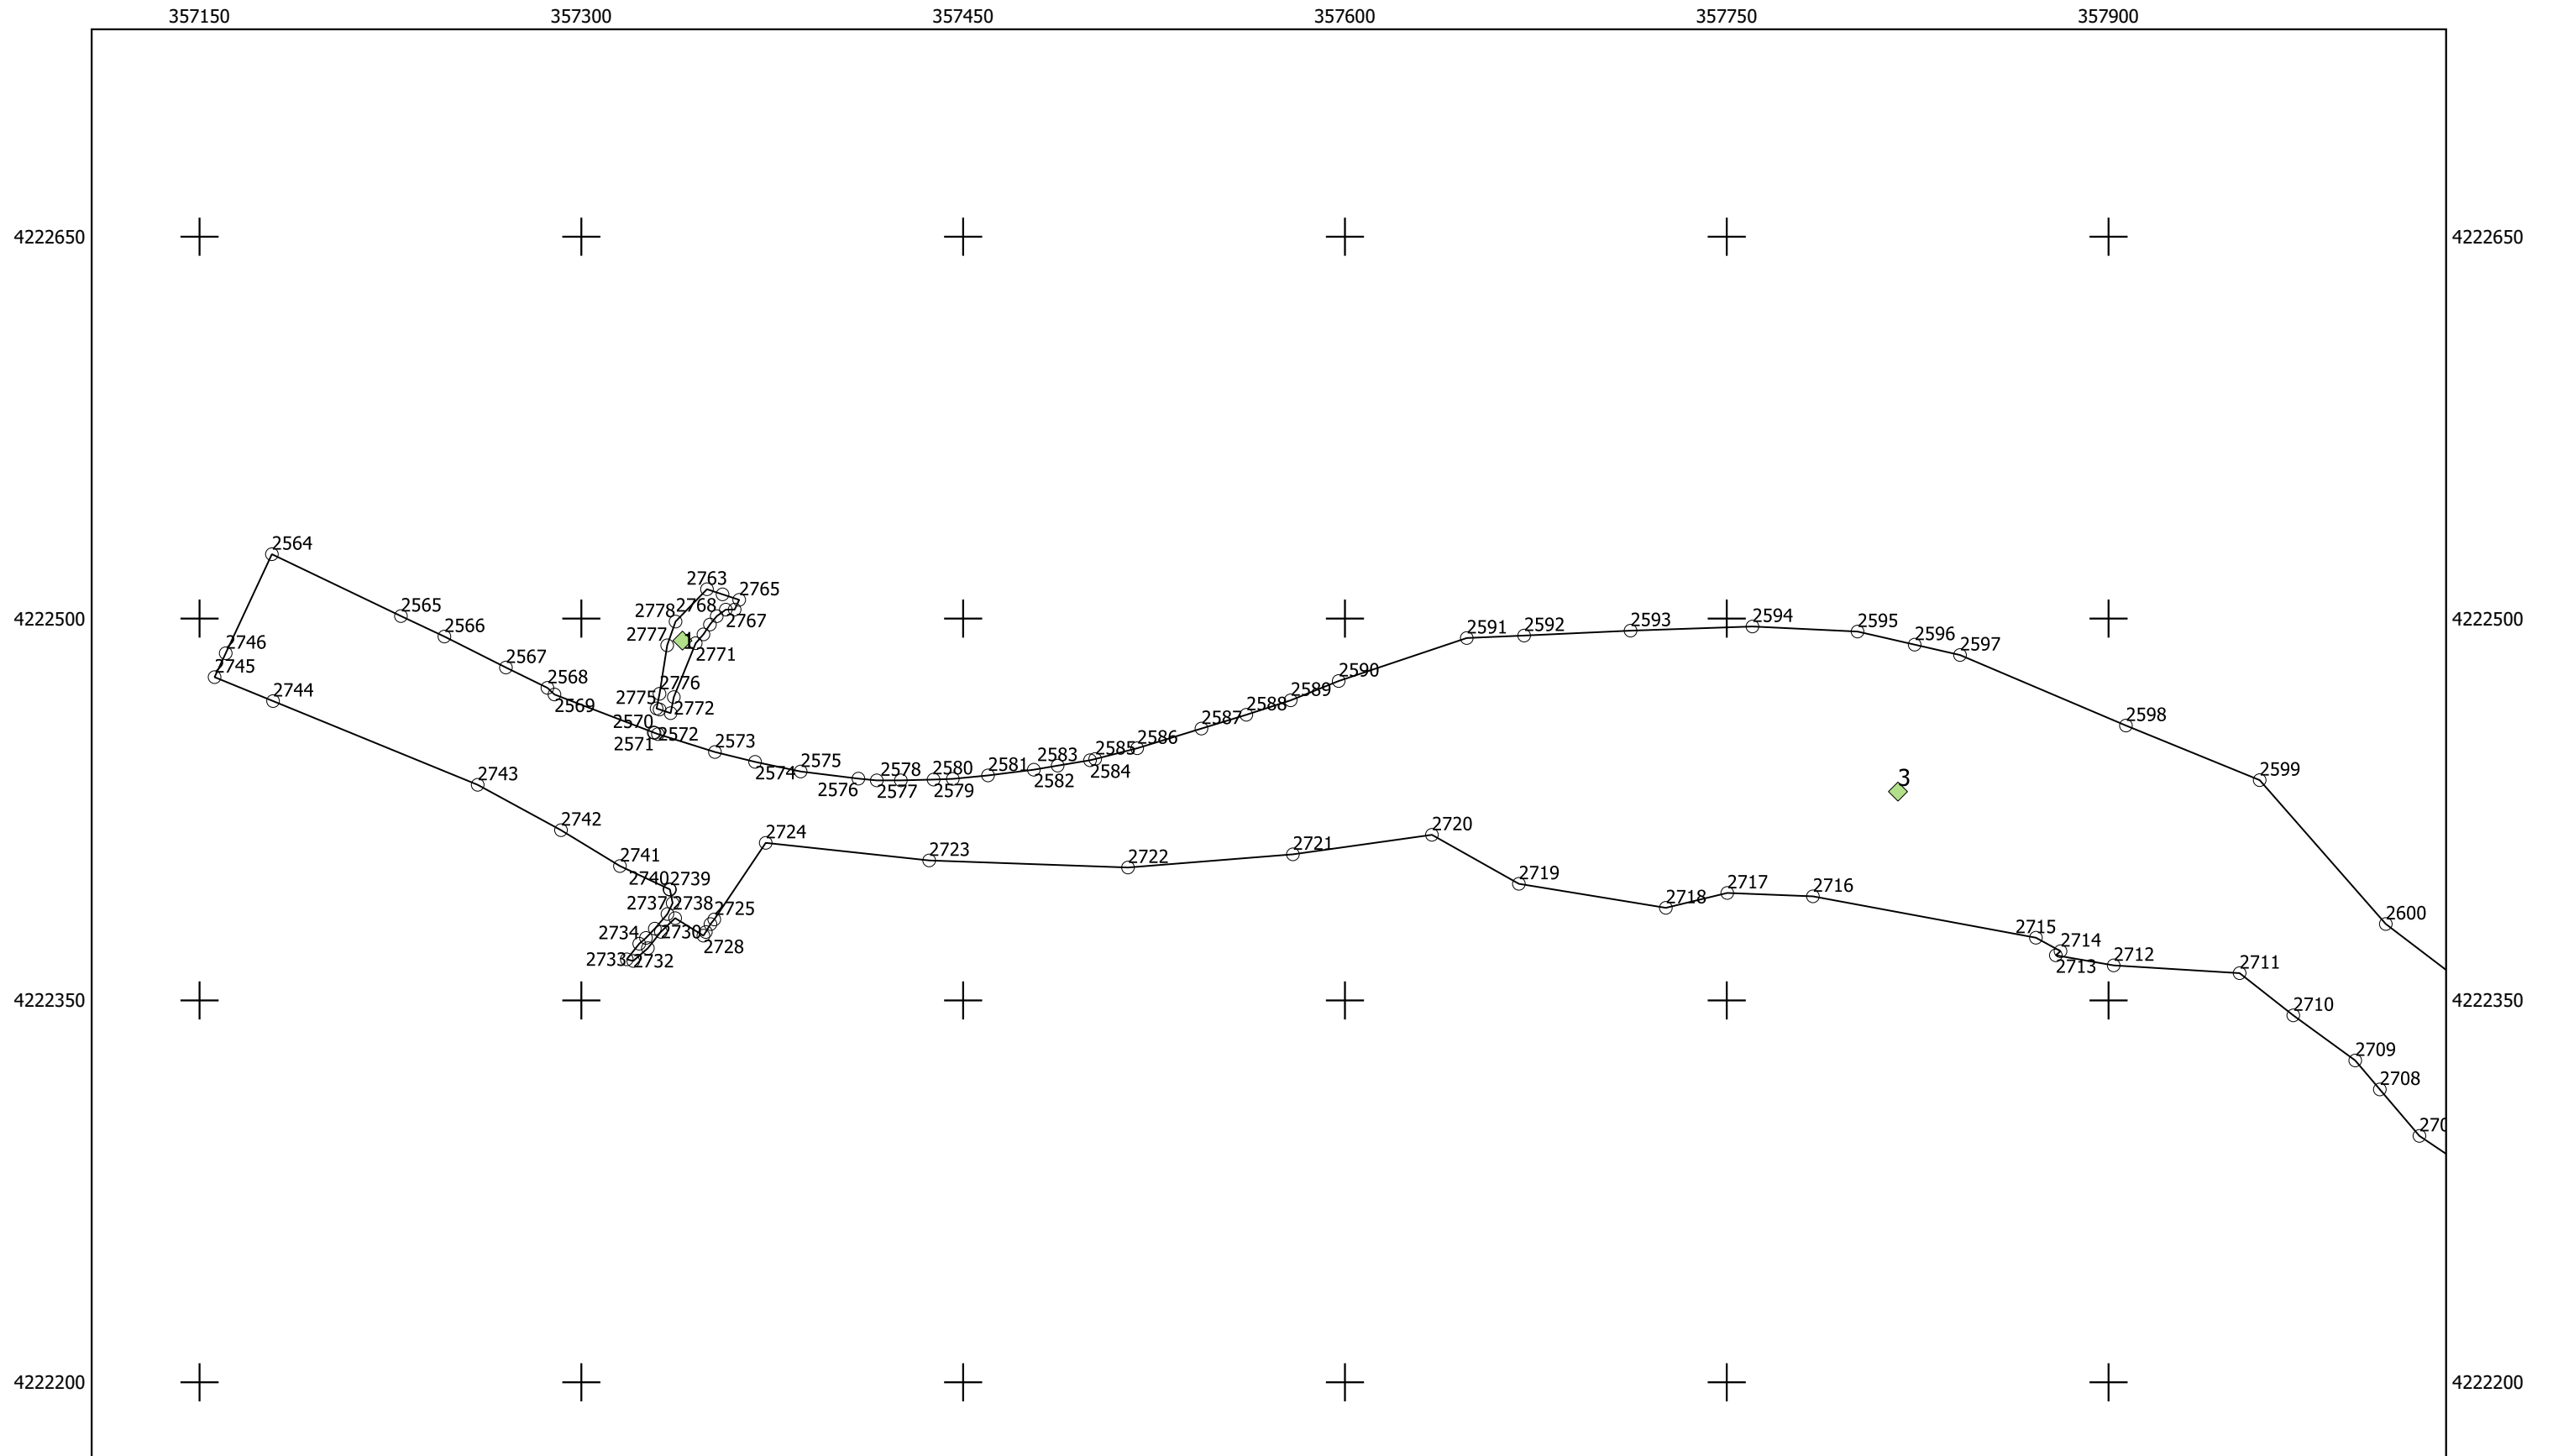

ΔΙΑΓΡΑΜΜΑ ΠΟΥ ΣΥΝΟΔΕΥΕΙ ΤΗΝ ΥΠ' ΑΡΙΘΜΟ ΠΡΩΤΟΚΟΛΛΟΥ 99370 / 3572 / 19-11-2015
 ΠΡΑΞΗ ΧΑΡΑΚΤΗΡΙΣΜΟΥ ΤΟΥ ΔΑΣΑΡΧΗ ΞΥΛΟΚΑΣΤΡΟΥ

ΦΥΛΛΟ 1 ΑΠΟ 27

ΚΛΙΜΑΚΑ 1:2.500

357150 ΞΥΛΟΚΑΣΤΡΟ 13-11-2015 Ο ΣΥΝΤΑΚΤΗΣ Ο ΔΑΣΑΡΧΗΣ Το παρόν συνοδεύεται από ενιαίο πίνακα συντεταγμένων όλων των κορυφών.