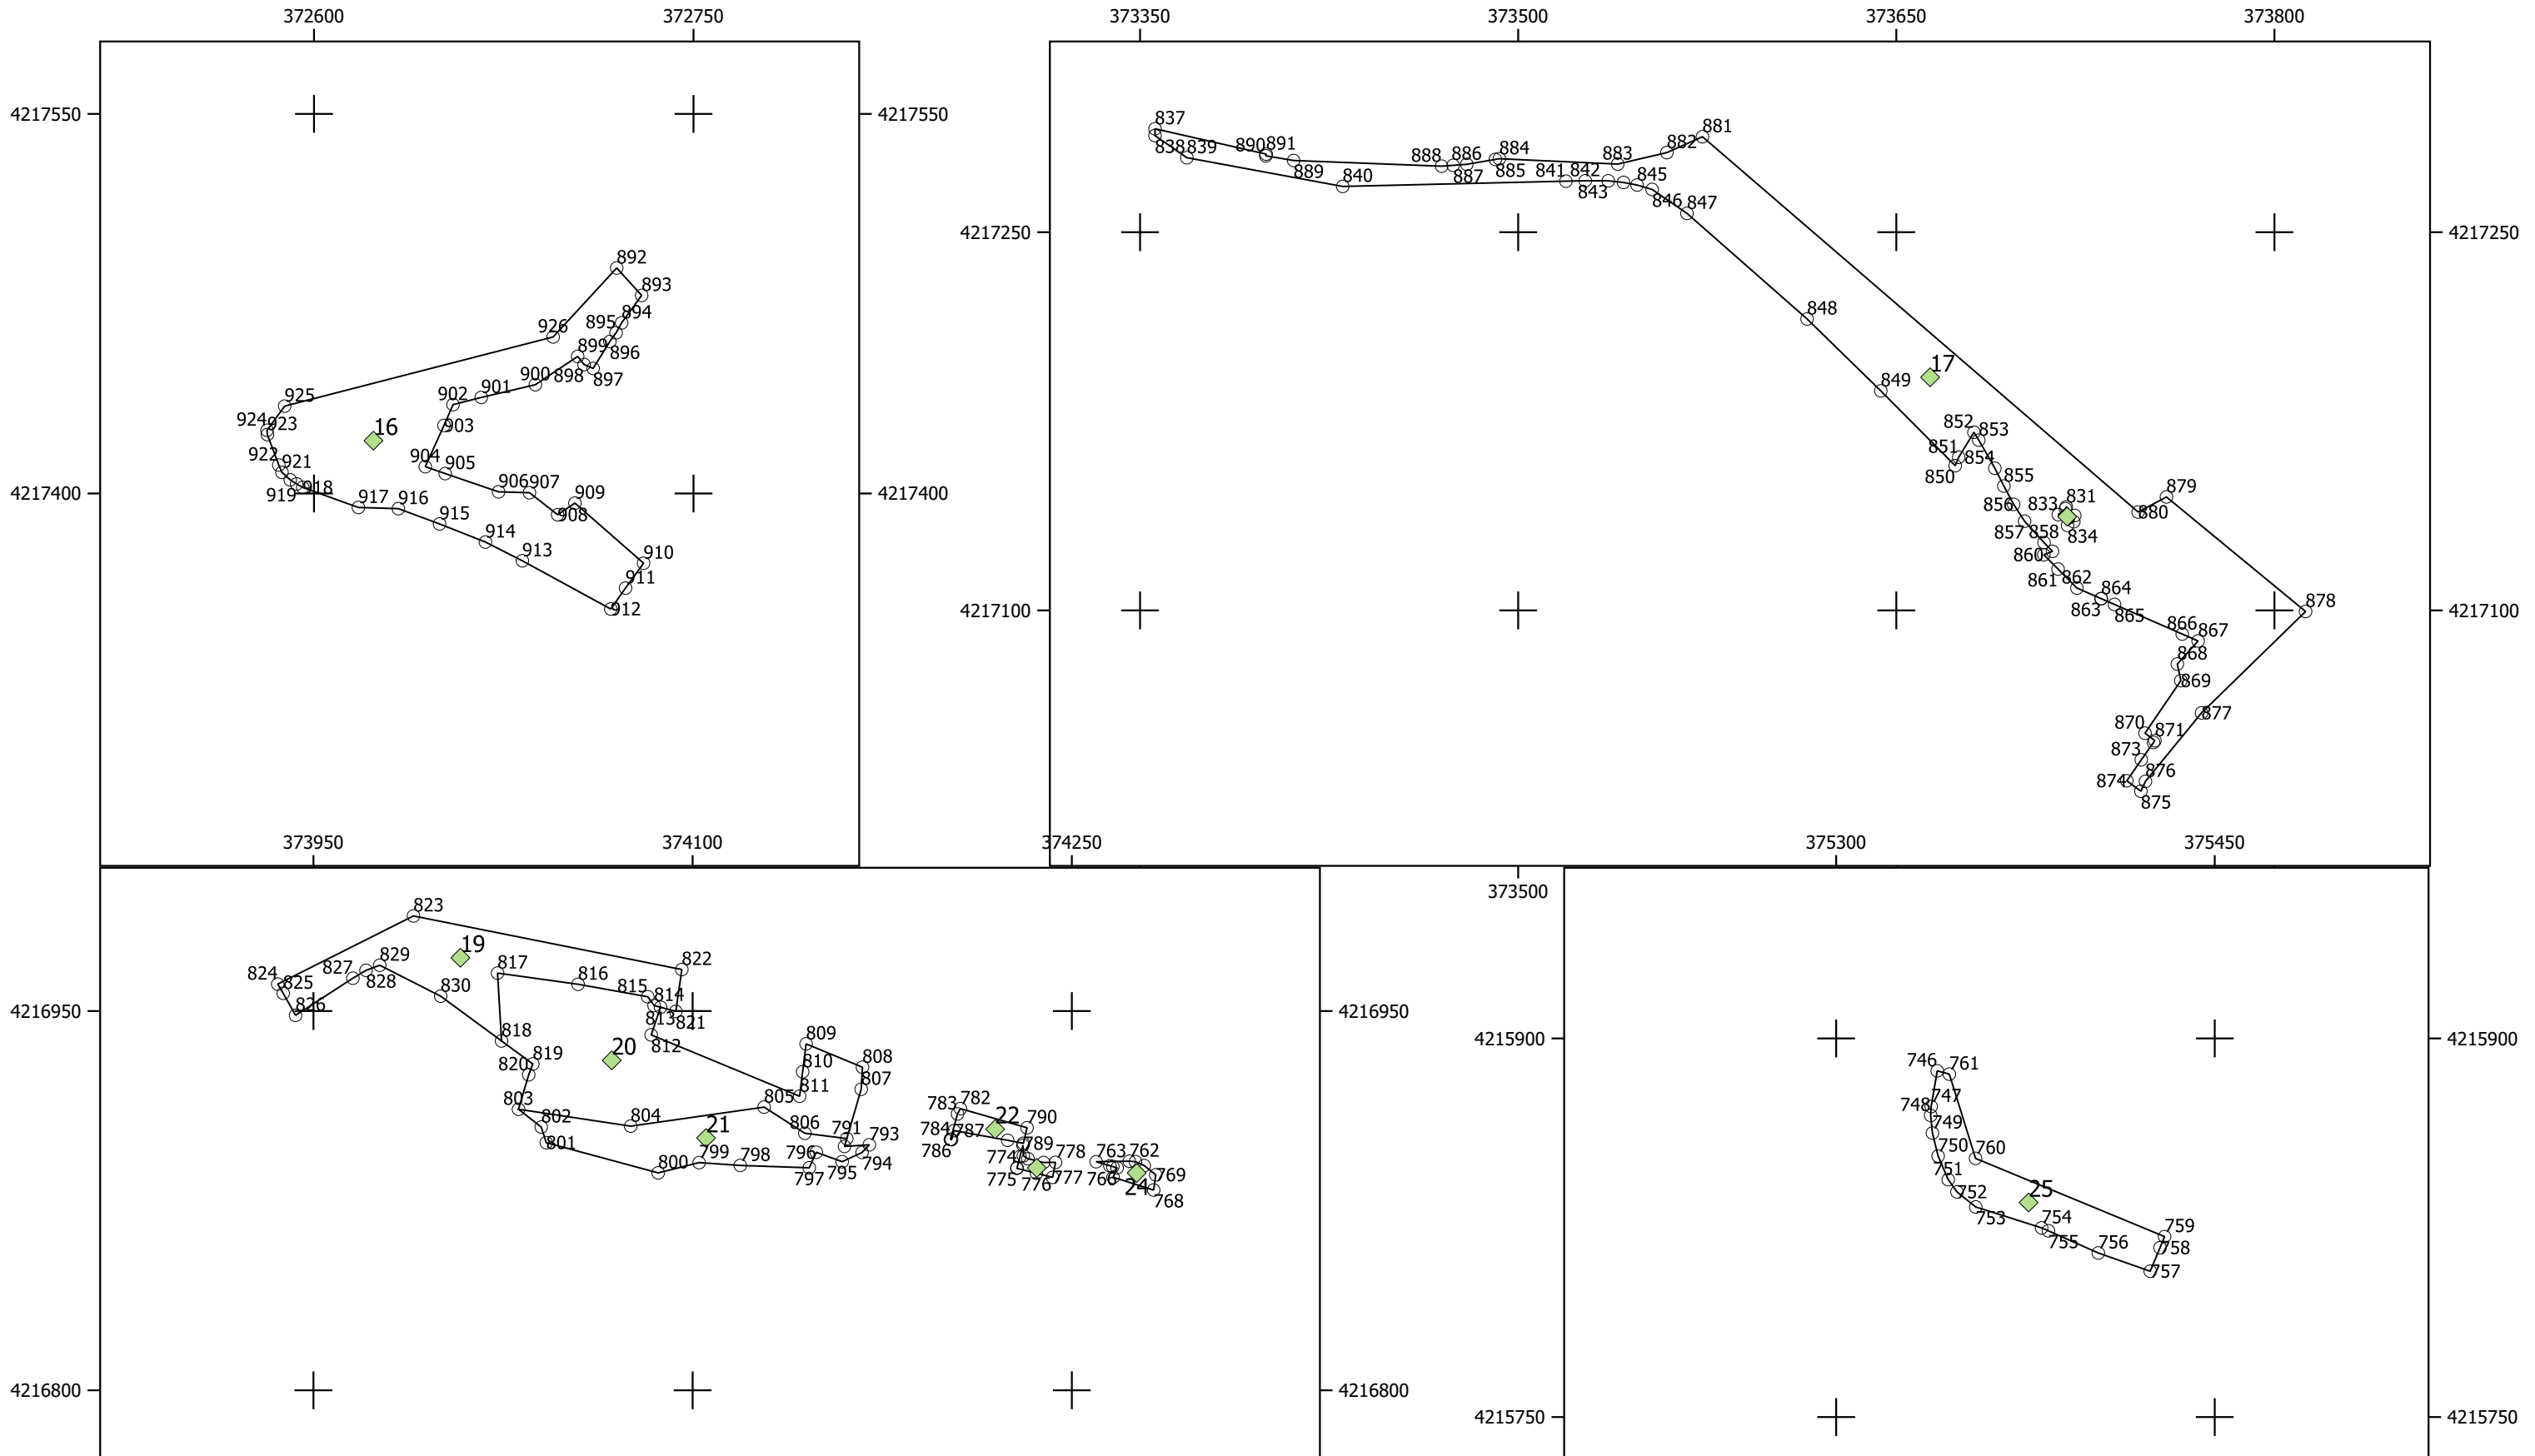

ΔΙΑΓΡΑΜΜΑ ΠΟΥ ΣΥΝΟΔΕΥΕΙ ΤΗΝ ΥΠ' ΑΡΙΘΜΟ ΠΡΩΤΟΚΟΛΛΟΥ 99370 / 3572 / 19-11-2015
ΠΡΑΞΗ ΧΑΡΑΚΤΗΡΙΣΜΟΥ ΤΟΥ ΔΑΣΑΡΧΗ ΞΥΛΟΚΑΣΤΡΟΥ

ΦΥΛΛΟ 20 ΑΠΟ 27

ΚΛΙΜΑΚΑ 1:2.500

ΞΥΛΟΚΑΣΤΡΟ 13-11-2015 Ο ΣΥΝΤΑΚΤΗΣ

Ο ΔΑΣΑΡΧΗΣ

Το παρόν συνοδεύεται από ενιαίο πίνακα συντεταγμένων όλων των κορυφών.

ΠΕΡΙΚΛΗΣ ΜΕΝΟΥΝΟΣ
ΔΑΣΟΛΟΓΟΣ ΜΕ Δ' ΒΑΘΜΟ

ΦΩΤΙΟΣ ΝΤΑΦΟΣ
ΔΑΣΟΛΟΓΟΣ ΜΕ Β' ΒΑΘΜΟ