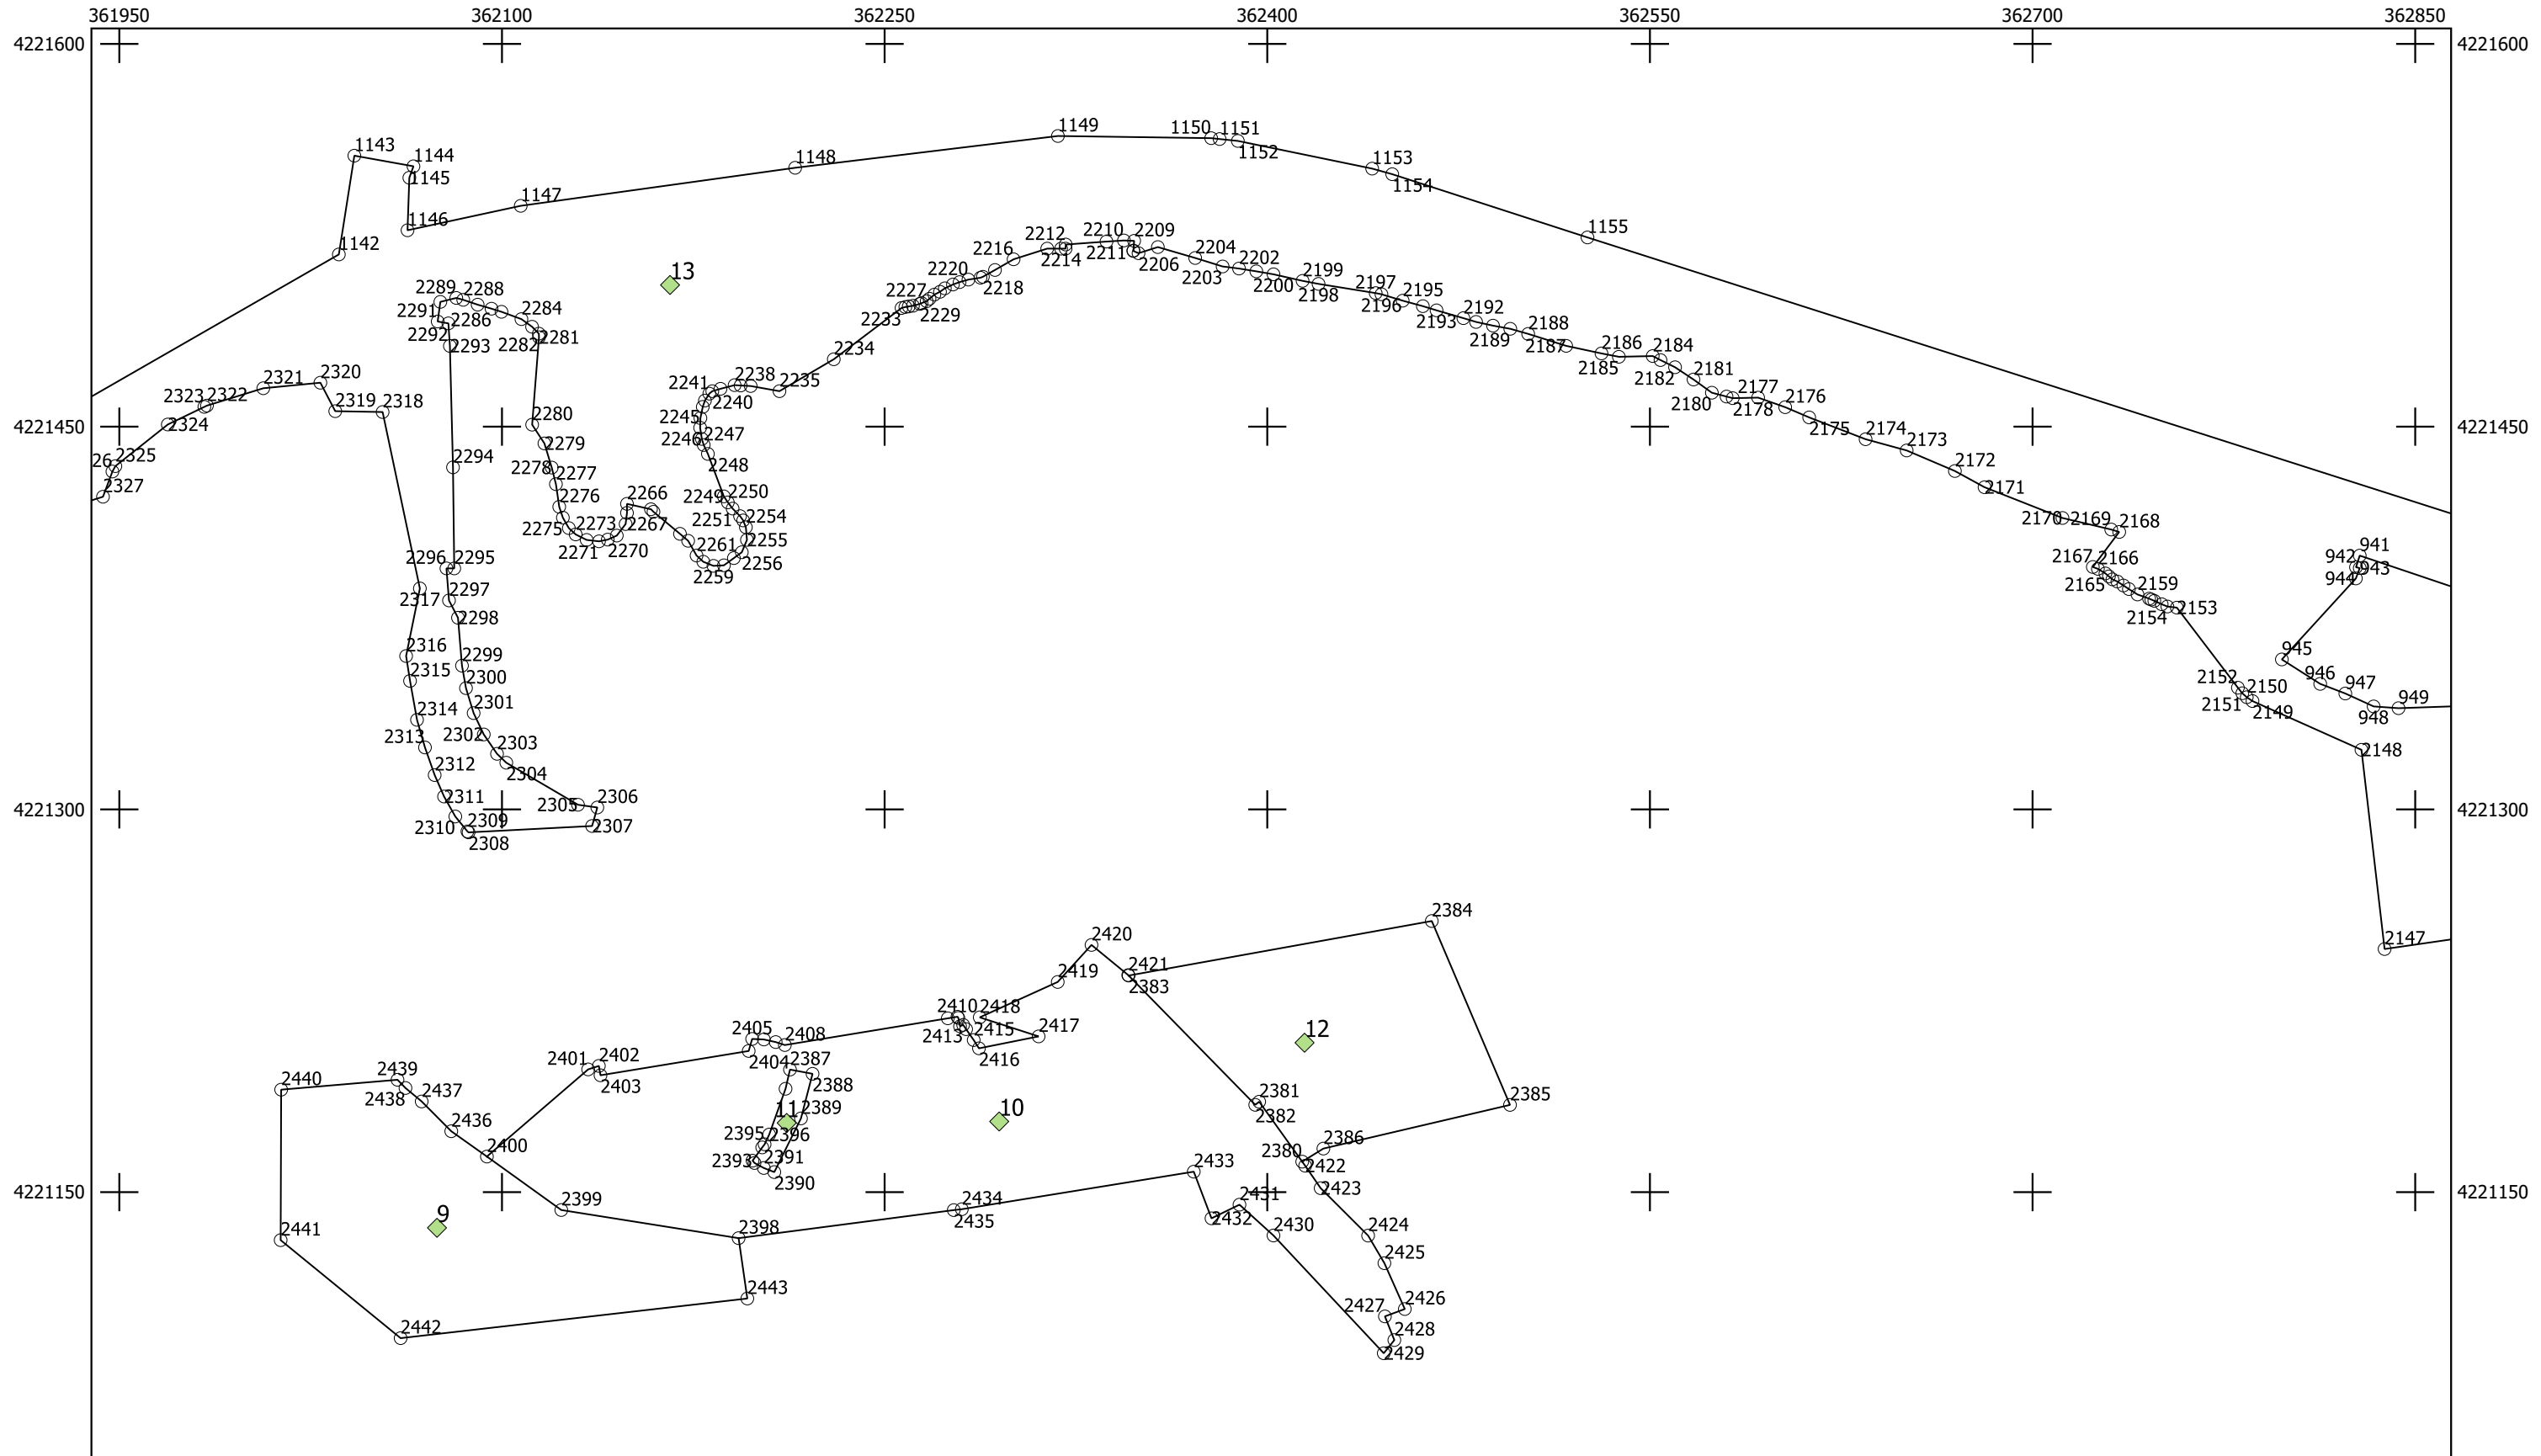

ΔΙΑΓΡΑΜΜΑ ΠΟΥ ΣΥΝΟΔΕΥΕΙ ΤΗΝ ΥΠ' ΑΡΙΘΜΟ ΠΡΩΤΟΚΟΛΛΟΥ 99370 / 3572 / 19-11-2015
ΠΡΑΞΗ ΧΑΡΑΚΤΗΡΙΣΜΟΥ ΤΟΥ ΔΑΣΑΡΧΗ ΞΥΛΟΚΑΣΤΡΟΥ ΦΥΛΛΟ 7 ΑΠΟ 27

ΚΛΙΜΑΚΑ 1:2.500

361950 ΞΥΛΟΚΑΣΤΡΟ 13-11-2015 Ο ΣΥΝΤΑΚΤΗΣ 350
Ο ΔΑΣΑΡΧΗΣ Το παρόν συνοδεύεται από ενιαίο πίνακα συντεταγμένων όλων των κορυφών.

ΠΕΡΙΚΛΗΣ ΜΕΝΟΥΝΟΣ
ΔΑΣΟΛΟΓΟΣ ΜΕ Δ' ΒΑΘΜΟ

ΦΩΤΙΟΣ ΝΤΑΦΟΣ
ΔΑΣΟΛΟΓΟΣ ΜΕ Β' ΒΑΘΜΟ