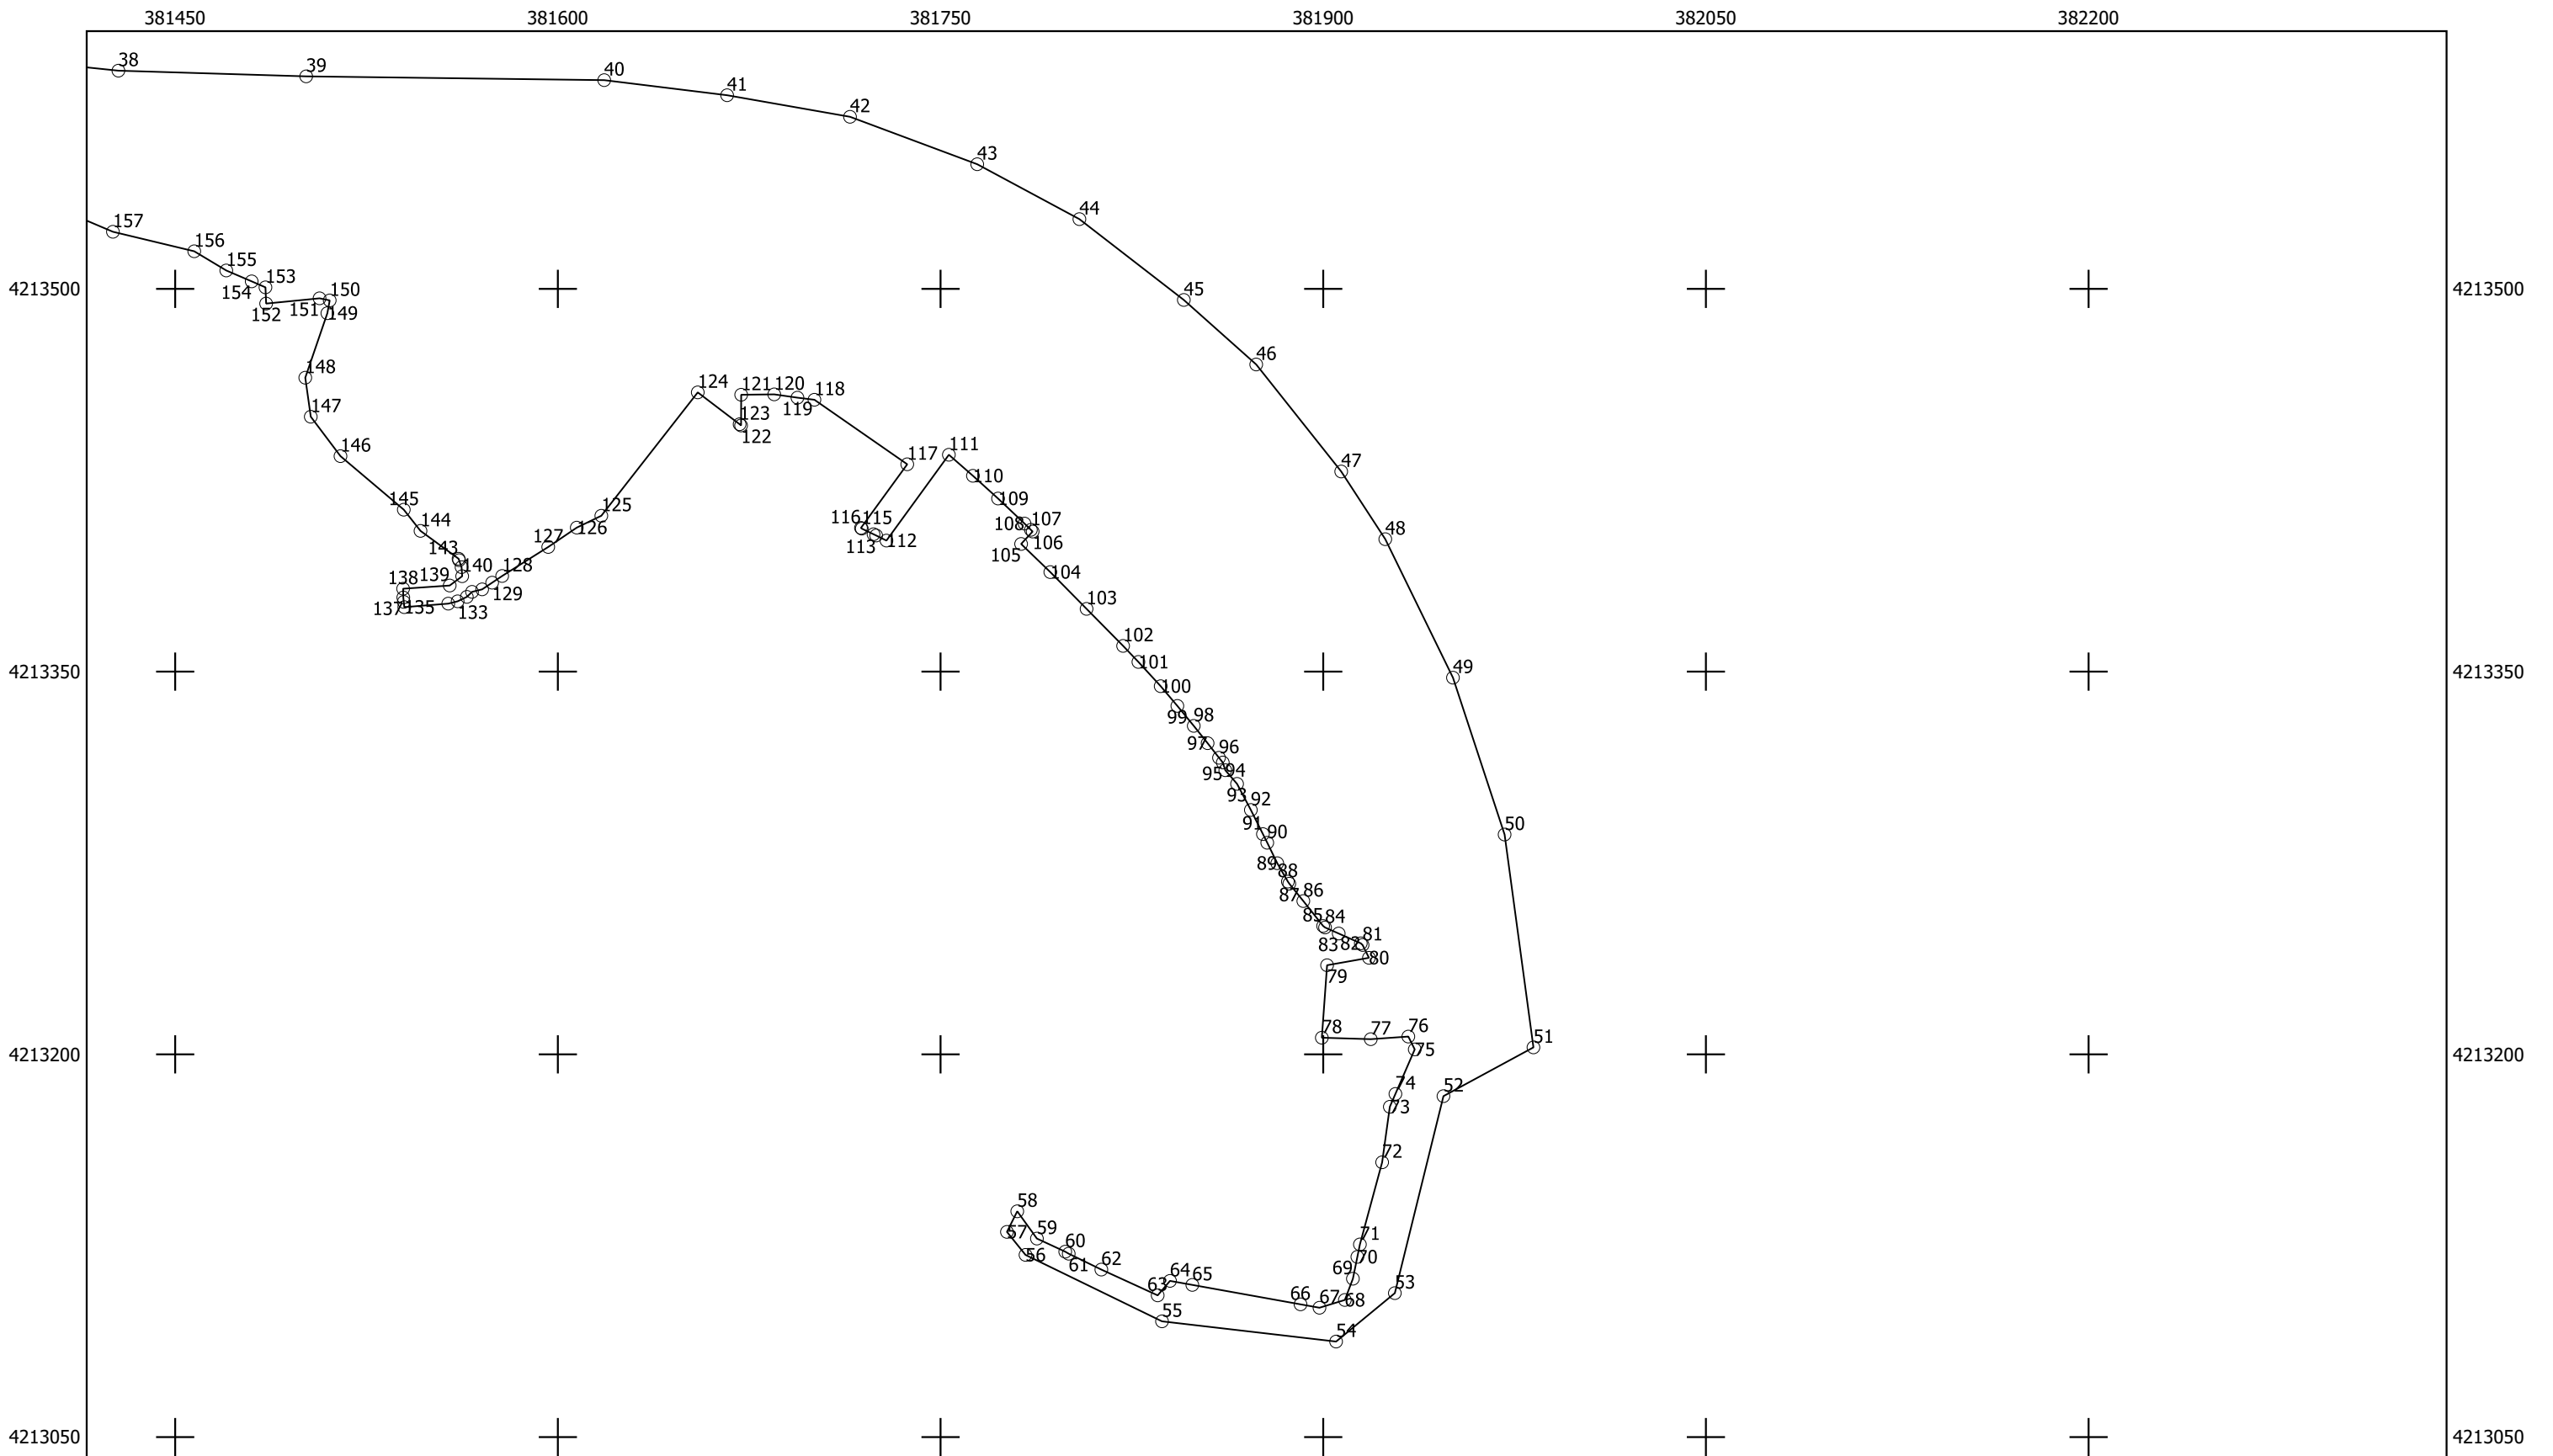

ΔΙΑΓΡΑΜΜΑ ΠΟΥ ΣΥΝΟΔΕΥΕΙ ΤΗΝ ΥΠ' ΑΡΙΘΜΟ ΠΡΩΤΟΚΟΛΛΟΥ 99370 / 3572 / 19-11-2015
ΠΡΑΞΗ ΧΑΡΑΚΤΗΡΙΣΜΟΥ ΤΟΥ ΔΑΣΑΡΧΗ ΞΥΛΟΚΑΣΤΡΟΥ ΦΥΛΛΟ 27 ΑΠΟ 27

ΚΛΙΜΑΚΑ 1:2.500

381450 ΞΥΛΟΚΑΣΤΡΟ 13-11-2015 Ο ΣΥΝΤΑΚΤΗΣ

Ο ΔΑΣΑΡΧΗΣ

Το παρόν συνοδεύεται από ενιαίο πίνακα συντεταγμένων όλων των κορυφών.

ΠΕΡΙΚΛΗΣ ΜΕΝΟΥΝΟΣ
ΔΑΣΟΛΟΓΟΣ ΜΕ Δ' ΒΑΘΜΟ

ΦΩΤΙΟΣ ΝΤΑΦΟΣ
ΔΑΣΟΛΟΓΟΣ ΜΕ Β' ΒΑΘΜΟ