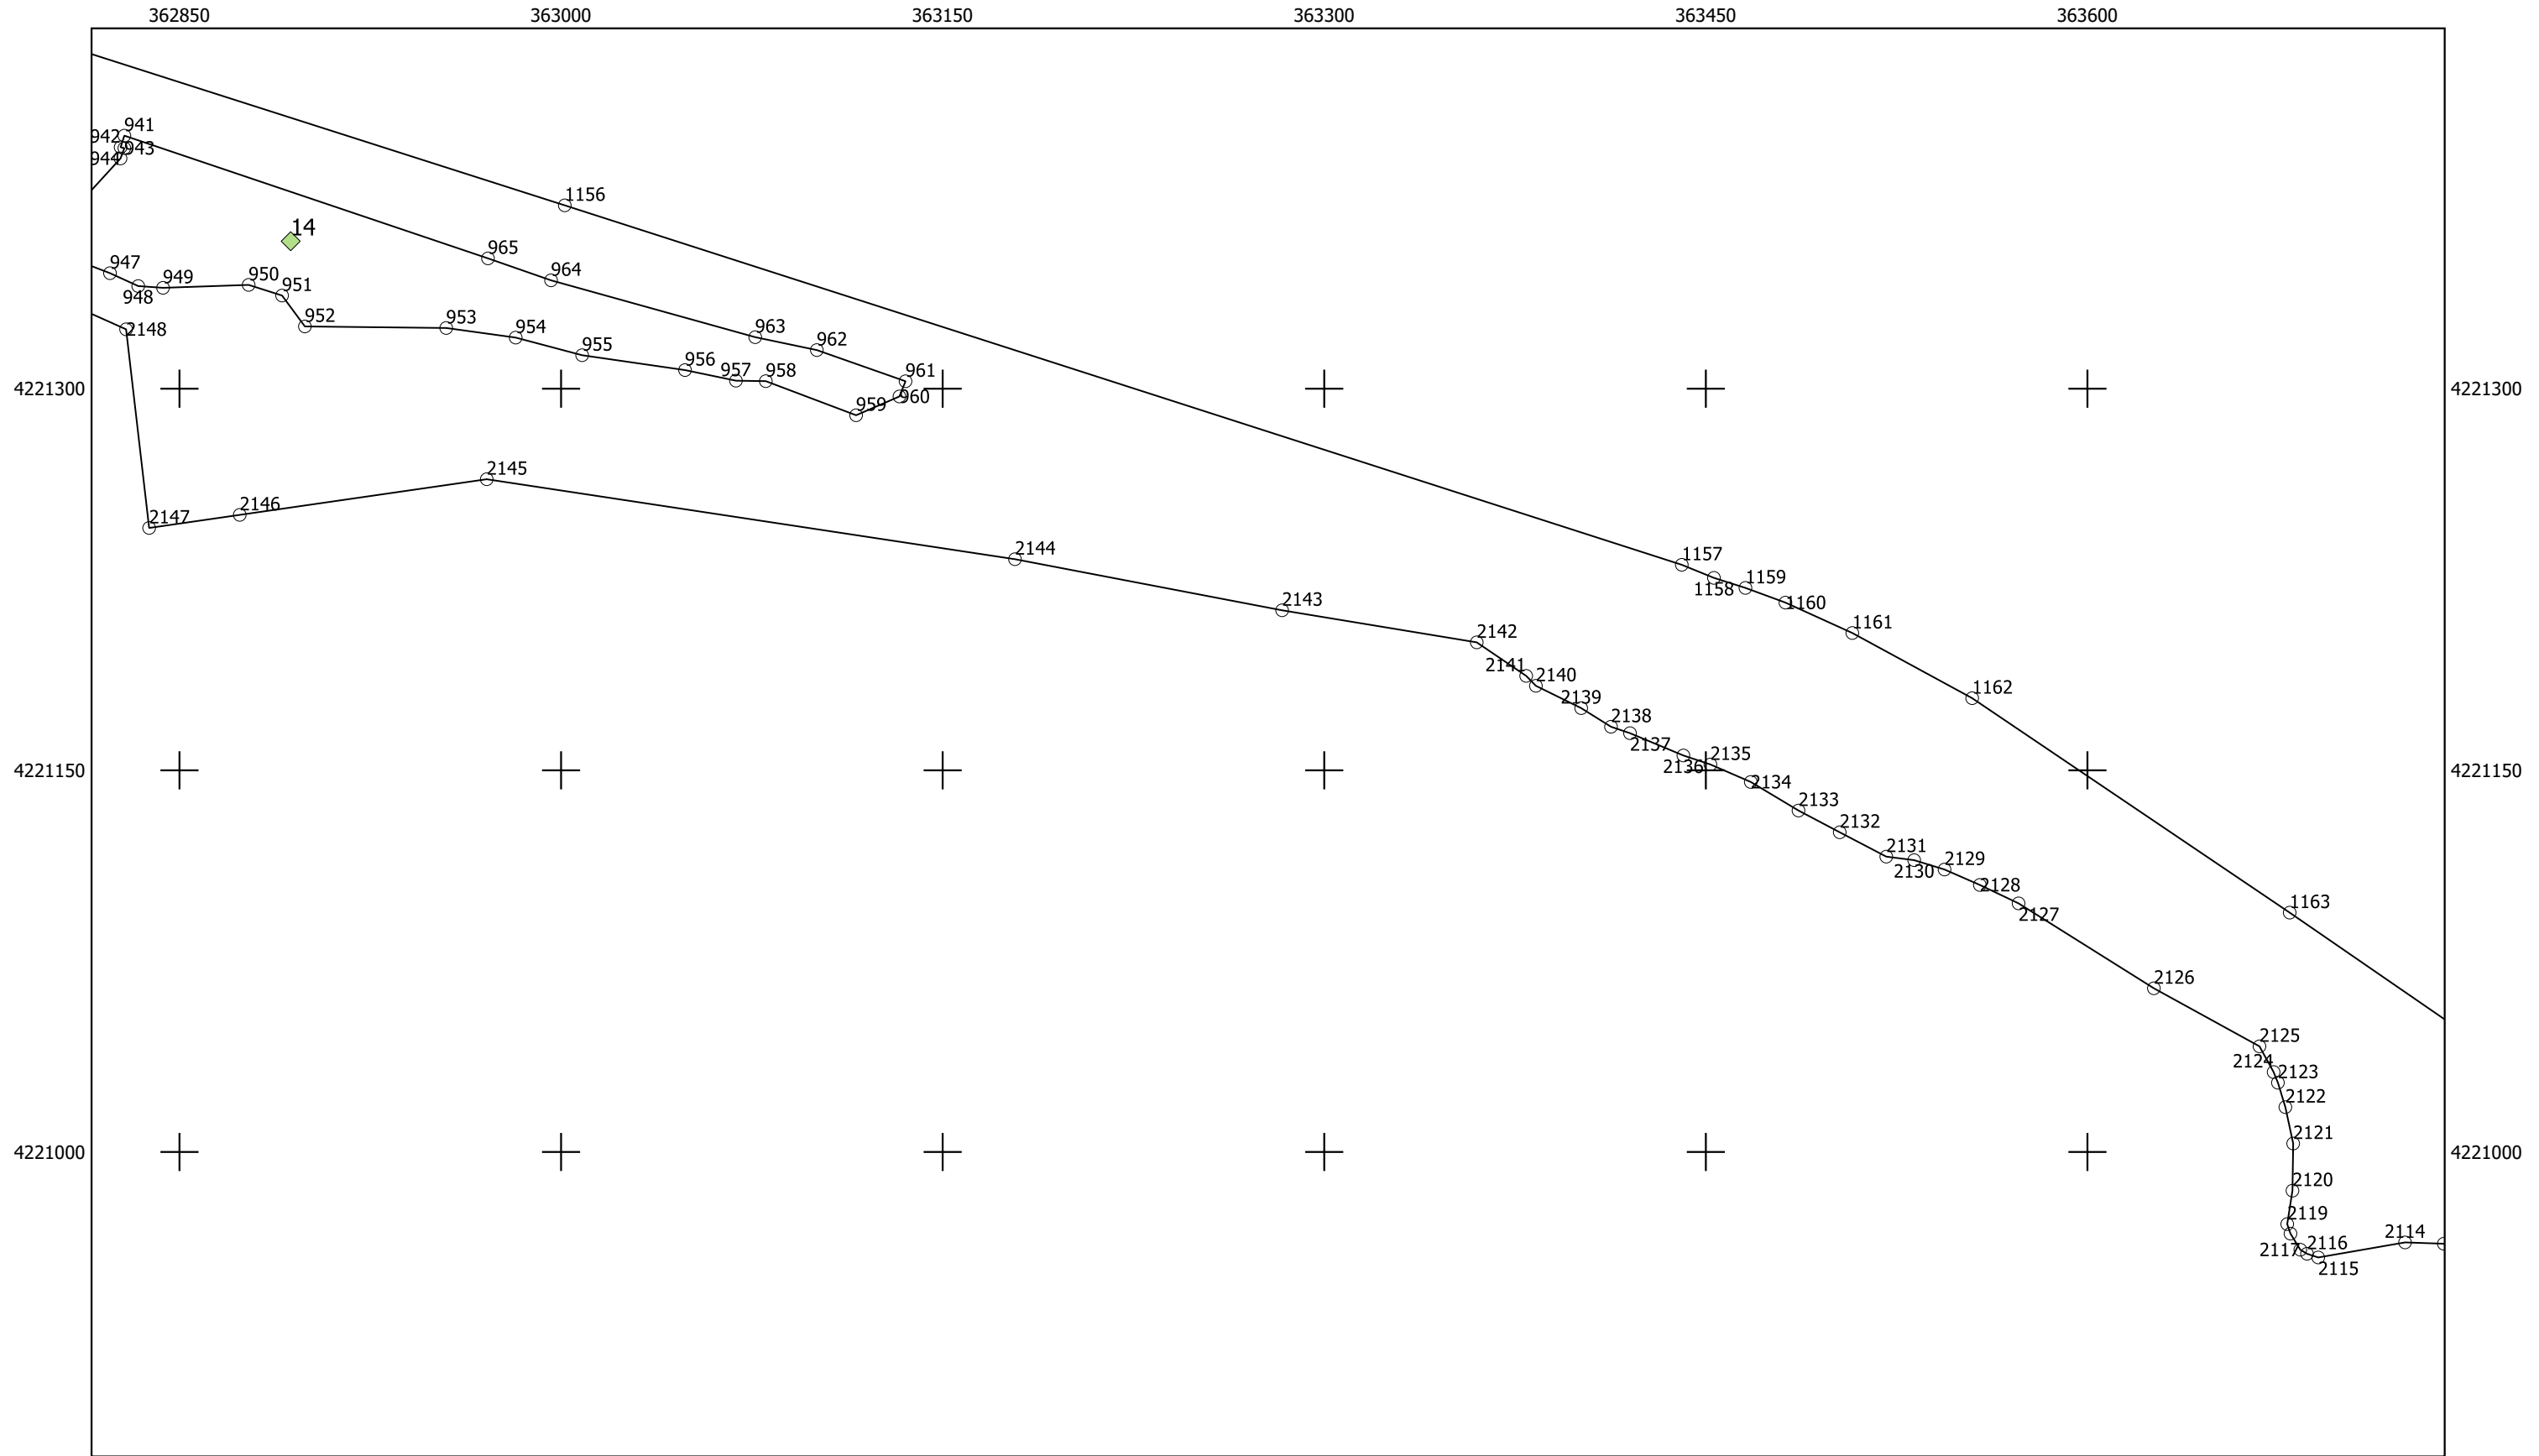

ΔΙΑΓΡΑΜΜΑ ΠΟΥ ΣΥΝΟΔΕΥΕΙ ΤΗΝ ΥΠ' ΑΡΙΘΜΟ ΠΡΩΤΟΚΟΛΛΟΥ 99370 / 3572 / 19-11-2015
ΠΡΑΞΗ ΧΑΡΑΚΤΗΡΙΣΜΟΥ ΤΟΥ ΔΑΣΑΡΧΗ ΕΥΛΟΚΑΣΤΡΟΥ

ΦΥΛΟ 8 ΑΠΟ 27

ΚΛΙΜΑΚΑ 1:2.500

362850

ΕΥΛΟΚΑΣΤΡΟ 13-11-2015 Ο ΣΥΝΤΑΚΤΗΣ

Ο ΔΑΣΑΡΧΗΣ

Το παρόν συνοδεύεται από ενιαίο πίνακα συντεταγμένων όλων των κορυφών.

ΠΕΡΙΚΛΗΣ ΜΕΝΟΥΝΟΣ
ΔΑΣΟΛΟΓΟΣ ΜΕ Δ' ΒΑΘΜΟ

ΦΩΤΙΟΣ ΝΤΑΦΟΣ
ΔΑΣΟΛΟΓΟΣ ΜΕ Β' ΒΑΘΜΟ

QGIS