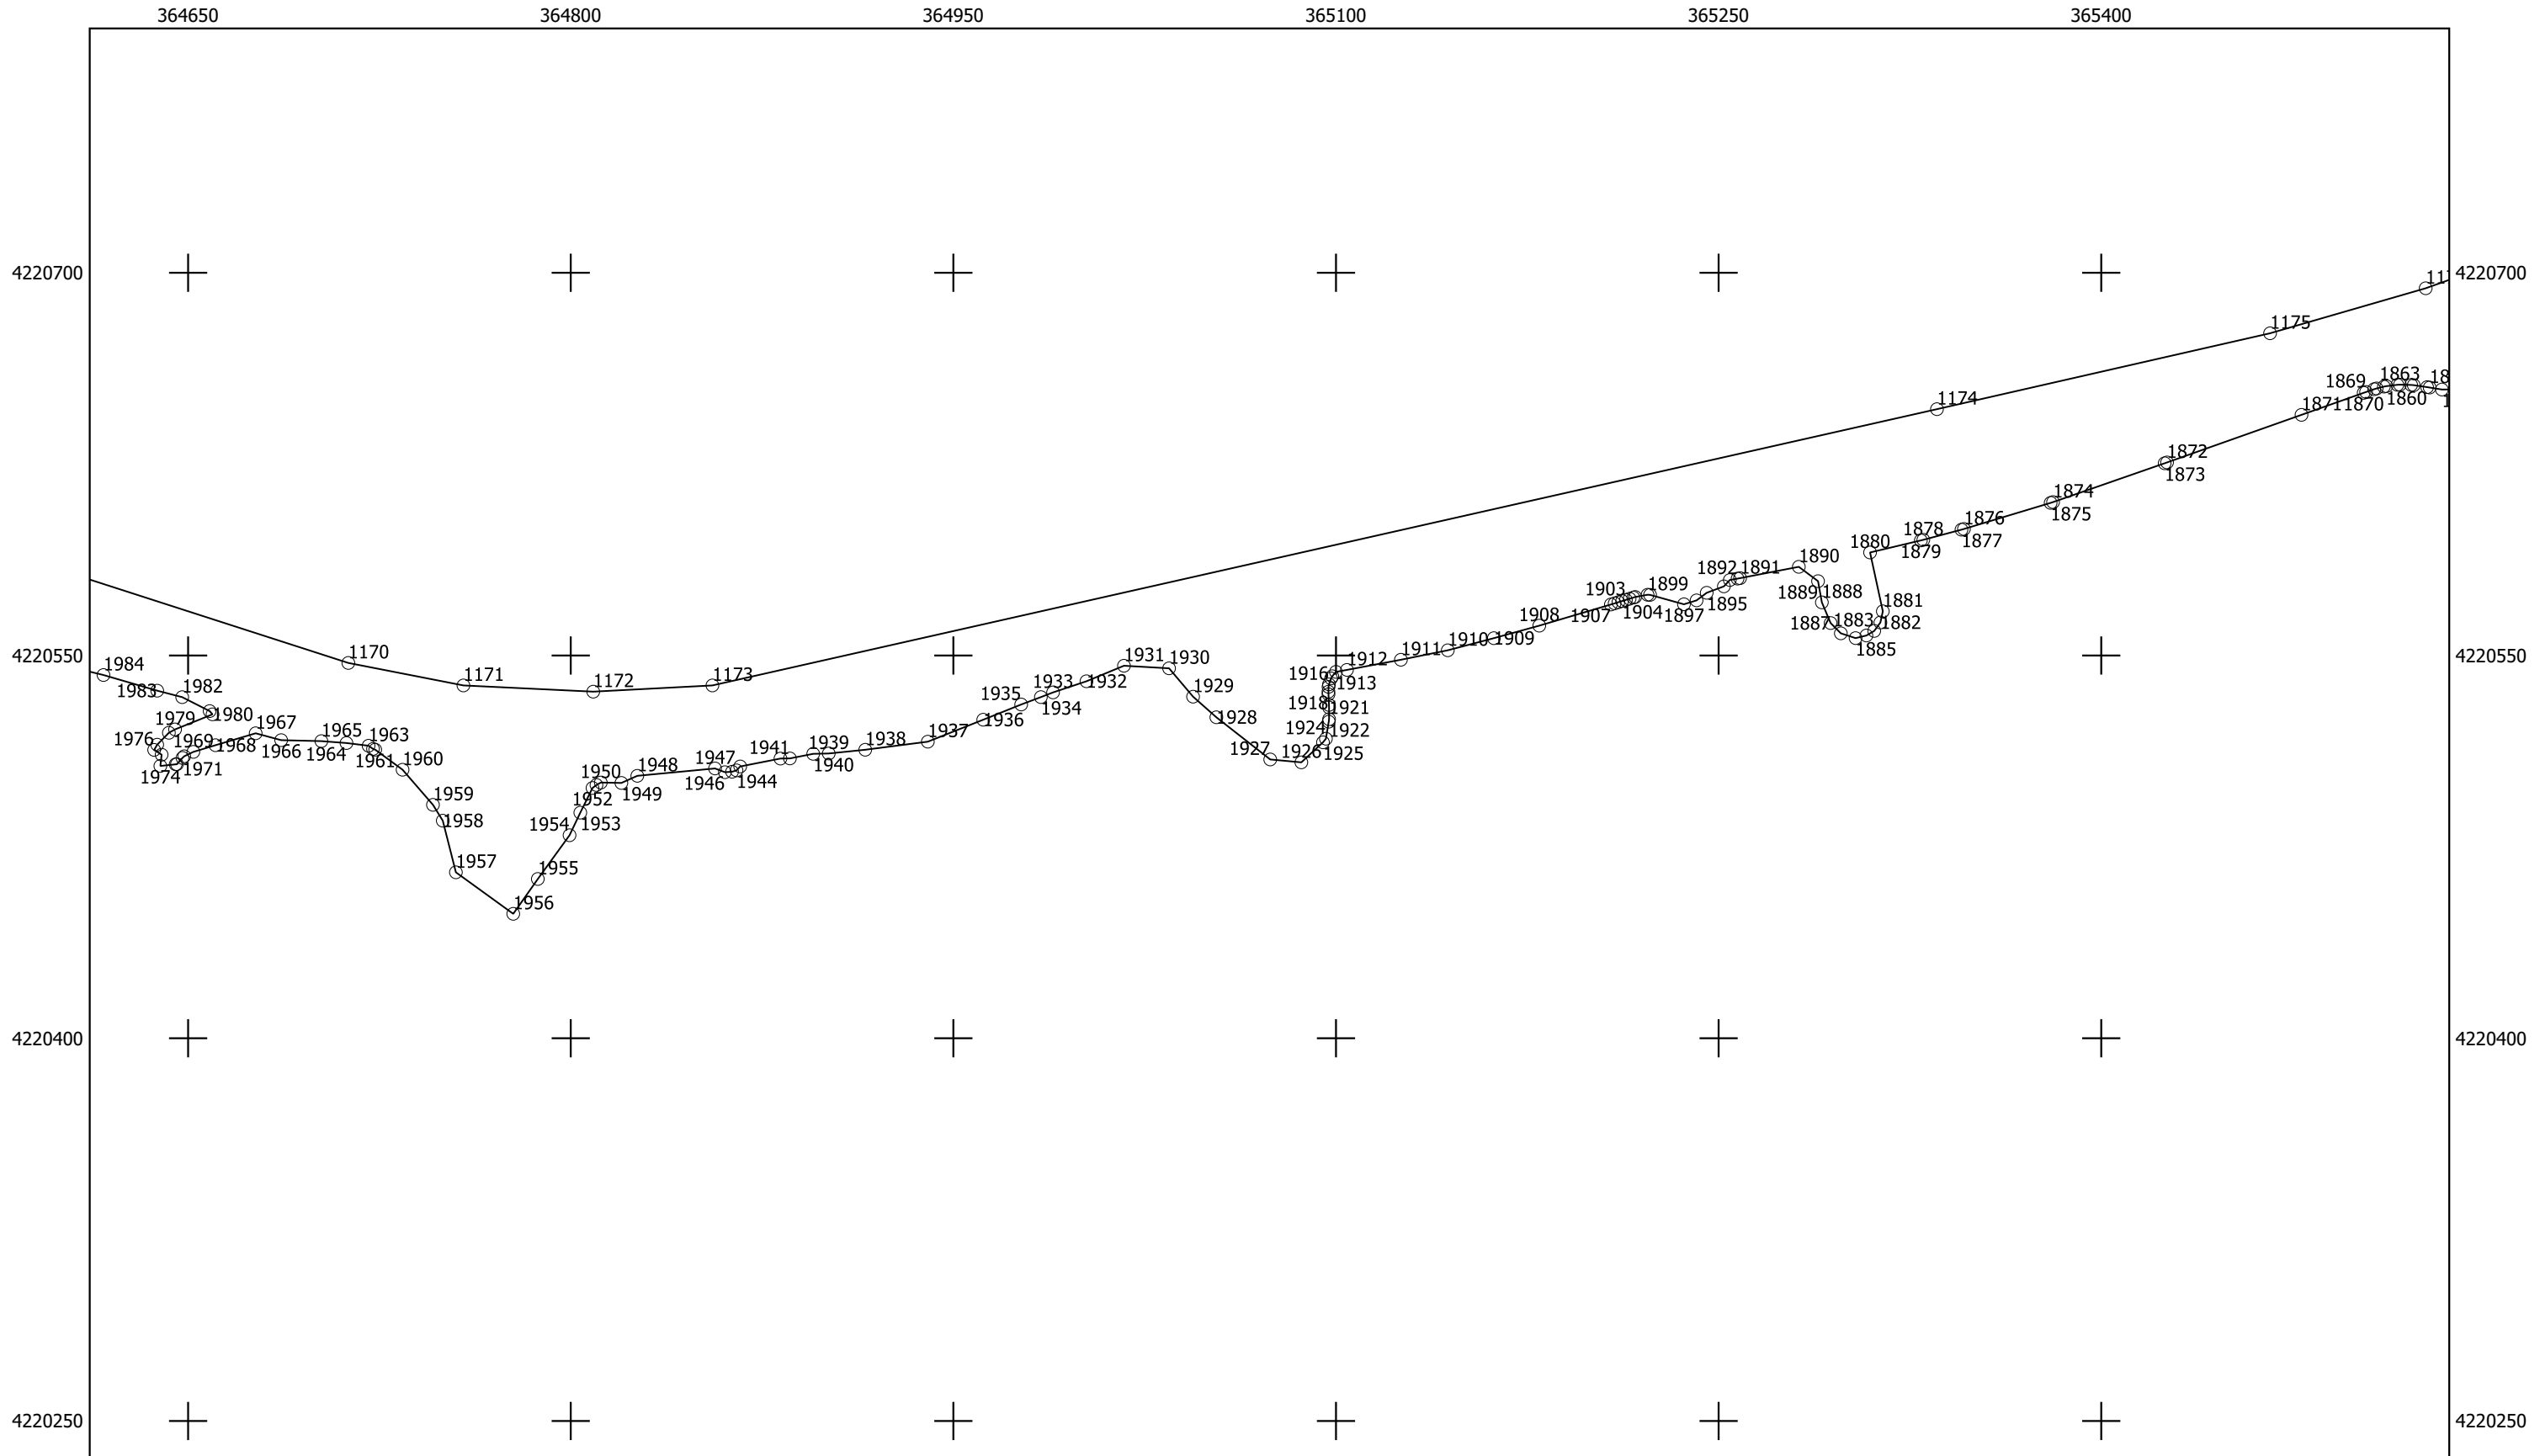

ΔΙΑΓΡΑΜΜΑ ΠΟΥ ΣΥΝΟΔΕΥΕΙ ΤΗΝ ΥΠ' ΑΡΙΘΜΟ ΠΡΩΤΟΚΟΛΛΟΥ 99370 / 3572 / 19-11-2015
ΠΡΑΞΗ ΧΑΡΑΚΤΗΡΙΣΜΟΥ ΤΟΥ ΔΑΣΑΡΧΗ ΞΥΛΟΚΑΣΤΡΟΥ

ΦΥΛΛΟ 10 ΑΠΟ 27

ΚΛΙΜΑΚΑ 1:2.500

364650 ΞΥΛΟΚΑΣΤΡΟ 13-11-2015 Ο ΣΥΝΤΑΚΤΗΣ

Ο ΔΑΣΑΡΧΗΣ

Το παρόν συνοδεύεται από ενιαίο πίνακα συντεταγμένων όλων των κορυφών.

ΠΕΡΙΚΛΗΣ ΜΕΝΟΥΝΟΣ
ΔΑΣΟΛΟΓΟΣ ΜΕ Δ' ΒΑΘΜΟ

ΦΩΤΙΟΣ ΝΤΑΦΟΣ
ΔΑΣΟΛΟΓΟΣ ΜΕ Β' ΒΑΘΜΟ