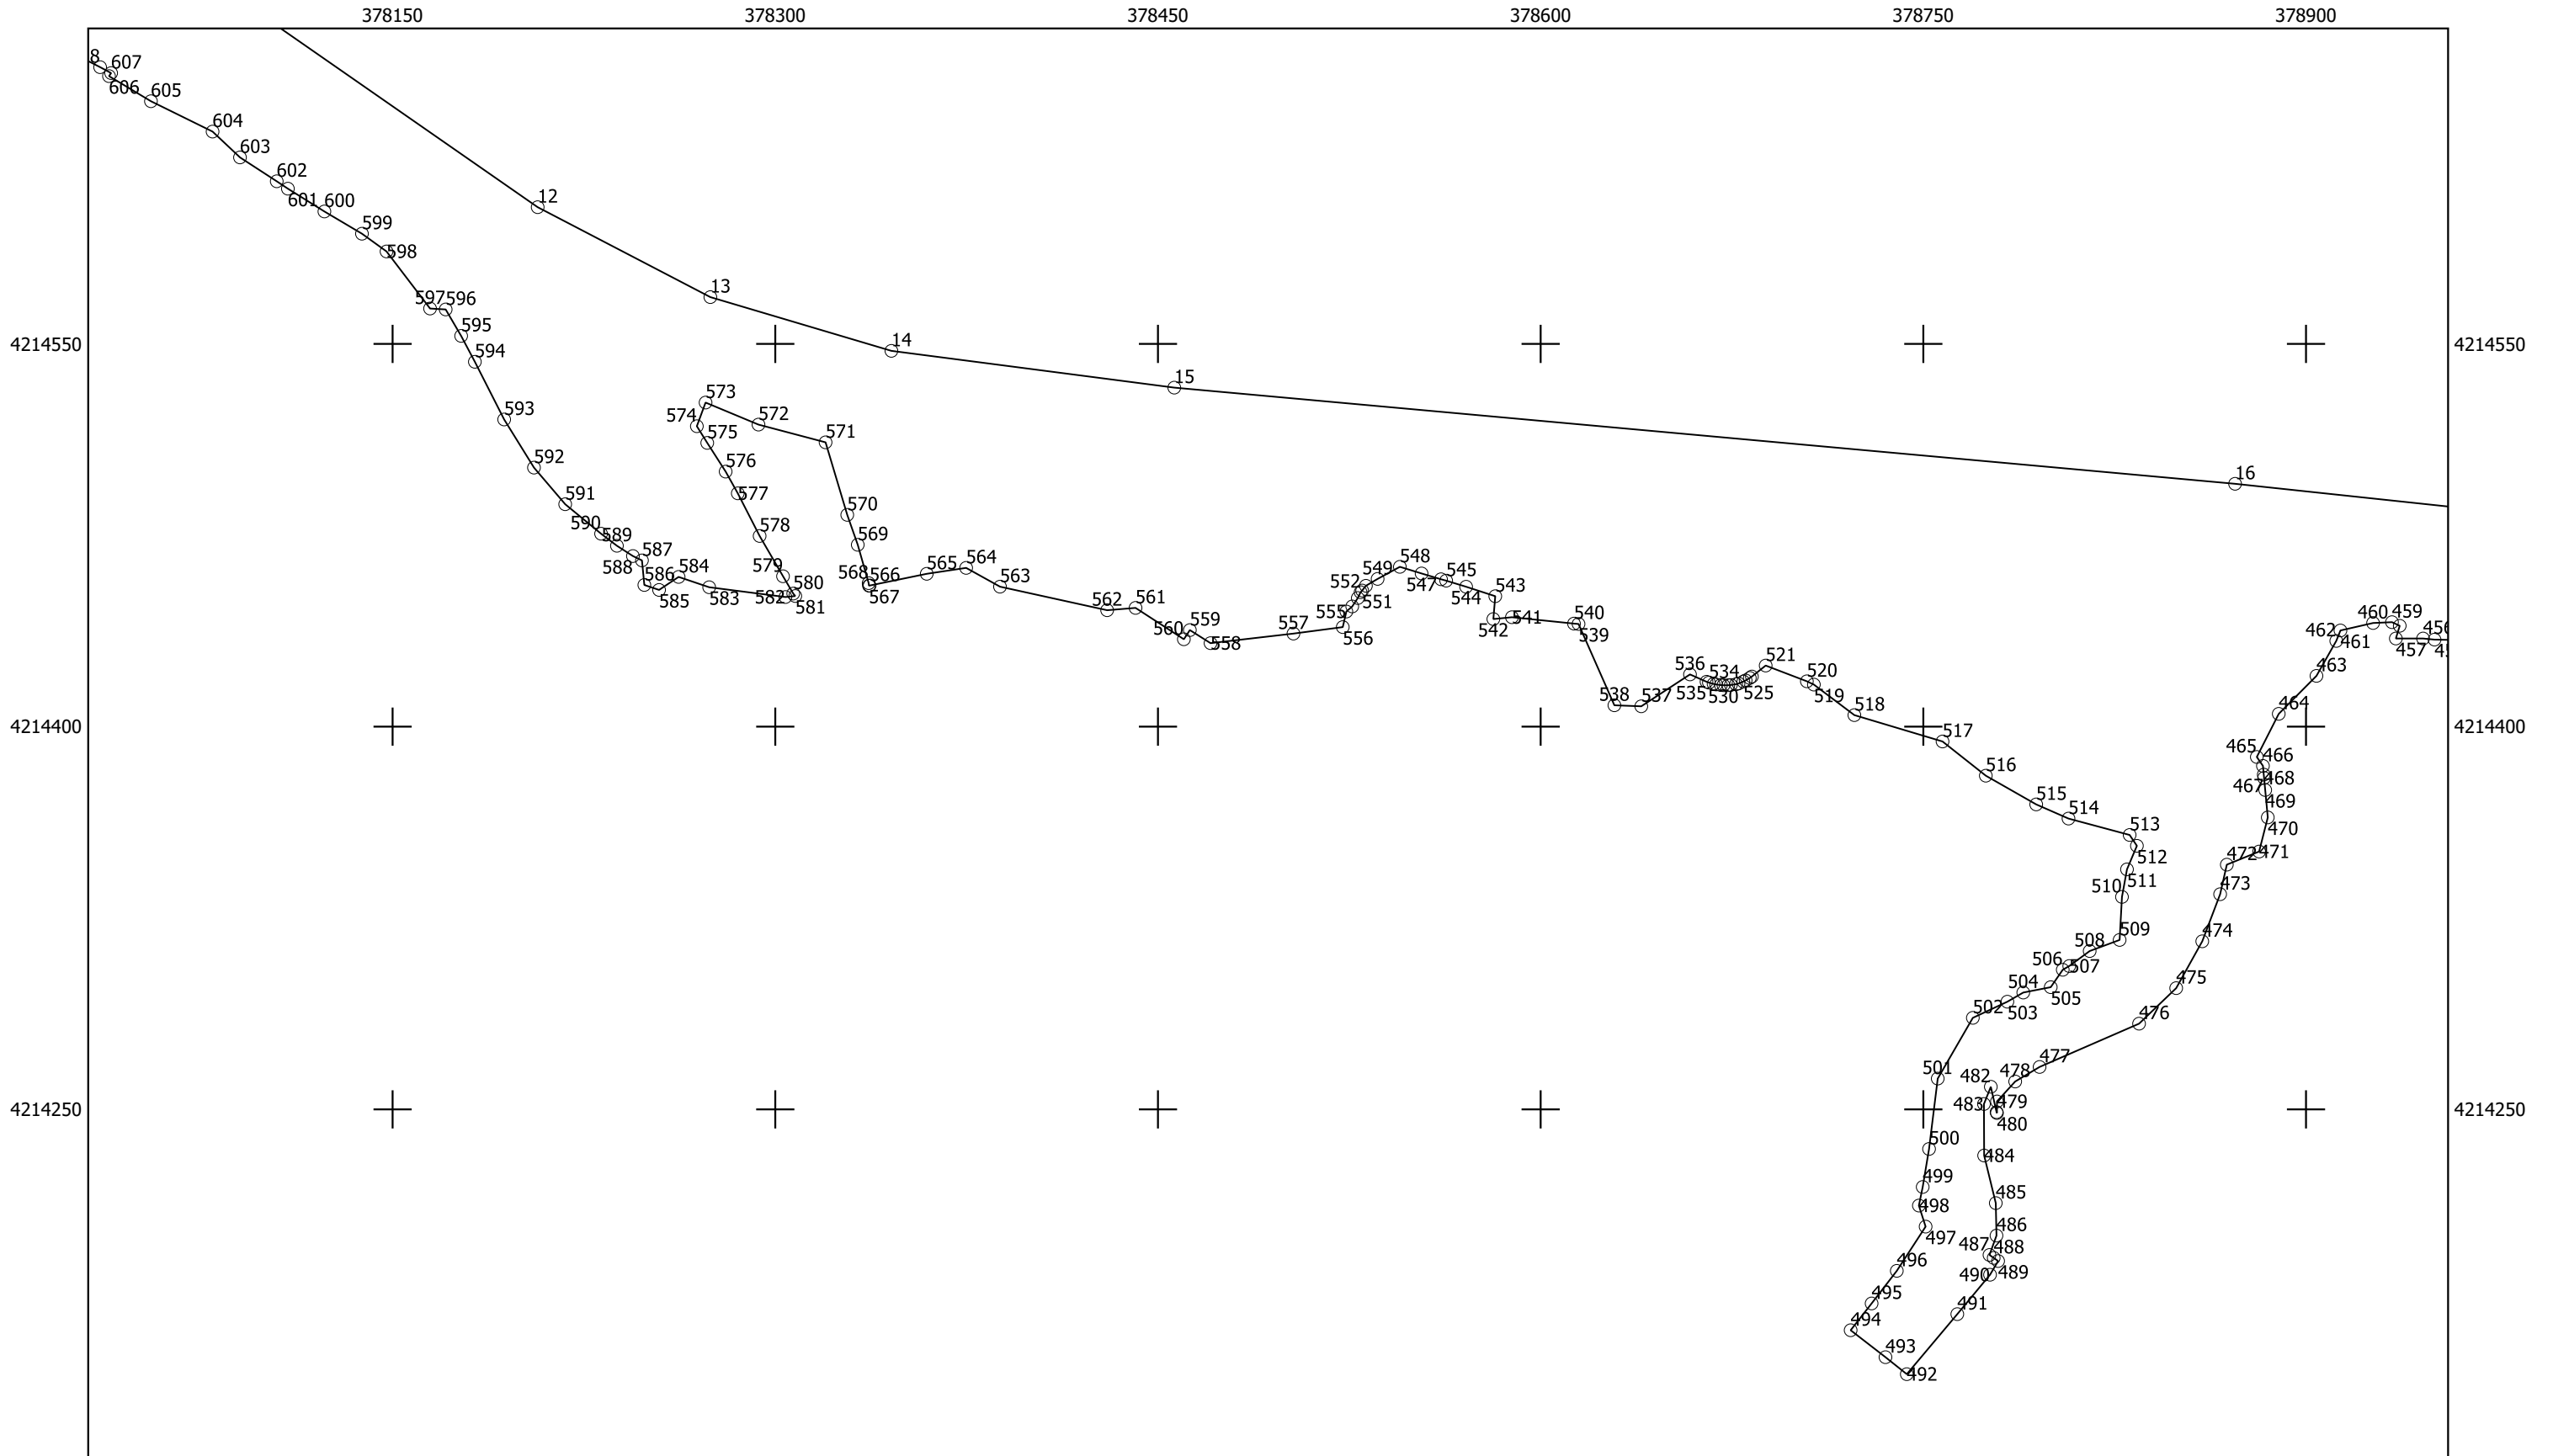

ΔΙΑΓΡΑΜΜΑ ΠΟΥ ΣΥΝΟΔΕΥΕΙ ΤΗΝ ΥΠ' ΑΡΙΘΜΟ ΠΡΩΤΟΚΟΛΛΟΥ 99370 / 3572 / 19-11-2015
ΠΡΑΞΗ ΧΑΡΑΚΤΗΡΙΣΜΟΥ ΤΟΥ ΔΑΣΑΡΧΗ ΞΥΛΟΚΑΣΤΡΟΥ

ΦΥΛΛΟ 23 ΑΠΟ 27

ΚΛΙΜΑΚΑ 1:2.500

ΞΥΛΟΚΑΣΤΡΟ 13-11-2015 Ο ΣΥΝΤΑΚΤΗΣ

Ο ΔΑΣΑΡΧΗΣ

Το παρόν συνοδεύεται από ενιαίο πίνακα συντεταγμένων όλων των κορυφών.

ΠΕΡΙΚΛΗΣ ΜΕΝΟΥΝΟΣ
ΔΑΣΟΛΟΓΟΣ ΜΕ Δ' ΒΑΘΜΟ

ΦΩΤΙΟΣ ΝΤΑΦΟΣ
ΔΑΣΟΛΟΓΟΣ ΜΕ Β' ΒΑΘΜΟ