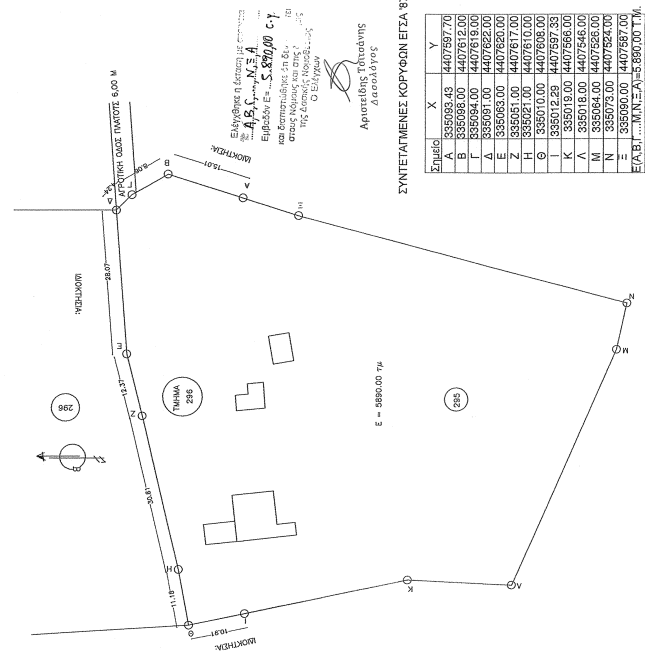

ΔΙΑΧΕΙΡ. ΜΗΧΑΝΙΚΟΤ. (N.651/77)

ΔΙΑΧΕΙΡ. ΣΤΗΦΑΝΟΣ ΜΕ ΤΟ ΝΟΜΟ ΓΙΑ ΤΟ ΓΕΩΤΕΧΝΙΚΟ ΜΕ ΤΑ ΣΤΟΙΧΕΙΑ (Α.Β.Γ.Δ.Ε.Ζ.Η.Θ.Ι.Κ.Λ.Μ.Ν.Ξ.Α). ΕΜΒΑΔΟΤ 5.890,00 Τ.Μ., ΠΟΥ ΒΡΙΣΚΕΤΑΙ ΣΤΗ ΘΕΣΗ "ΤΡΑΓΑΝΑ", ΣΤΗΝ ΚΤΗΜΑΤΙΚΗ ΠΕΡΙΦΕΡΕΙΑ ΜΑΓΟΥΣΑΣ ΤΟΥ ΔΗΜΟΥ ΕΛΛΑΔΕΙΑΣ ΟΤΙ:
 α) ΕΙΝΑΙ ΑΡΤΟΣ ΚΑΙ ΟΙΚΟΔΟΜΗΤΕΟ ΚΑΤΑ ΚΑΝΟΝΑ ΟΕ ΠΡΟΤΟ ΕΜΒΑΔΟΝ ΚΑΙ ΤΙΣ ΔΙΑΤΑΞΕΙΣ ΣΤΗΦΑΝΟΣ ΜΕ ΤΙΣ ΠΟΛΥΩΦΘΑΛΜΙΚΕΣ ΔΙΑΤΑΞΕΙΣ ΠΟΥ ΕΧΥΣΤΗΝ ΕΝΗΜΕΡΑ.

- β) ΒΡΙΣΚΕΤΑΙ ΕΚΤΟΣ ΣΧΕΔΙΟΥ, ΕΚΤΟΣ ΟΡΙΩΝ ΟΙΚΙΣΜΟΥ ΜΑΓΟΥΣΑΣ ΚΑΙ ΕΚΤΟΣ ΖΟΝ.
- γ) ΔΕΝ ΕΜΠΛΕΙΤΕΙ ΣΤΙΣ ΔΙΑΤΑΞΕΙΣ ΤΟΥ ΝΟΜΟΥ 1337/1983 ΠΕΡΙ ΕΙΣΦΟΡΩΝ ΣΕ ΓΗ & ΥΡΗΜΑ
- δ) ΕΝΤΟΣ ΑΥΤΟΥ ΔΕ ΔΙΕΡΧΟΝΤΑΙ ΕΜΒΛΕΡΙΣ ΓΡΑΜΜΕΣ ΜΕΤΑΦΟΡΑΣ ΎΦΗΝΗΣ ΤΑΞΕΙΣ ΤΗΣ ΔΕΗ Ή ΑΓΓΟΣ ΤΗΣ Δ.Α.Κ. &
- ε) ΕΝΤΟΣ ΑΥΤΟΥ Ή ΣΕ ΑΠΟΣΤΑΣΗ ΜΙΚΡΟΤΕΡΗ ΤΩΝ 50 Μ. ΑΠΟ ΑΥΤΟ ΔΕ ΔΙΕΡΧΕΤΑΙ ΡΕΜΑ.

Ο ΜΗΧΑΝΙΚΟΣ

ΔΙΑΧΕΙΡ. ΜΗΧΑΝΙΚΟΤ. (N.651/77)
 Ο ΚΑΘΩΣ ΠΡΟΓΡΑΜΜΙΣΜΟΣ ΑΡΧΑΙΑΙ ΒΛΑΝΚΗ ΔΗΜΙΟΥ ΟΤΙ:
 1. ΤΑ ΟΡΙΑ ΤΟΥ ΓΕΩΤΕΧΝΙΚΟΥ ΜΕ ΣΤΟΙΧΕΙΑ (Α.Β.Γ.Δ.Ε.Ζ.Η.Θ.Ι.Κ.Λ.Μ.Ν.Ξ.Α) ΚΑΙ ΕΜΒΑΔΟΝ 5.890,00 Τ.Μ., ΠΟΥ ΒΡΙΣΚΕΤΑΙ ΣΤΗ ΘΕΣΗ "ΤΡΑΓΑΝΑ", ΣΤΗΝ ΚΤΗΜΑΤΙΚΗ ΠΕΡΙΦΕΡΕΙΑ ΜΑΓΟΥΣΑΣ ΤΟΥ ΔΗΜΟΥ ΕΛΛΑΔΕΙΑΣ ΟΤΙ:
 2. ΕΥΡΕΤΟΝΑΙ ΓΙΑ ΤΗΝ ΑΡΧΑΙΑΙ ΤΩΝ ΔΑΝΤΕΜΕΝΩΝ ΟΡΙΑ ΤΟΥ ΓΕΩΤΕΧΝΙΚΟΥ ΚΑΙ ΓΙΑ ΤΗΝ ΠΡΑΞΗ ΚΑΙ ΤΗΝ ΑΠΟ ΤΟ ΔΙΑΧΕΙΡ. ΜΕ ΤΑ ΣΤΟΙΧΕΙΑ ΜΕ ΤΑ ΣΤΟΙΧΕΙΑ ΤΩΝ ΝΟΜΟΤΕΧΝΩΝ ΚΑΙ ΤΗΝ ΑΣΙΑ ΑΣΙΑ ΑΥΤΟΡΡΗΤΗΣ ΣΤΑΘΕΡΗΣ ΕΚΜΑΤΕΩΣ

ΕΜΒΑΔΟΝ ΓΕΩΤΕΧΝΙΚΟΥ
 Εμβαδόν: 5.890,00 Τ.Μ.
ΠΡΑΞΗ:
 1. ΤΟ ΑΡΧΑΙΑΙ ΕΙΝΑΙ ΕΥΡΕΤΟΝΟ ΣΤΟ ΚΕΝΤΡΟ ΣΤΗΝ ΣΤΑΘΕΡΗ Ε.Σ.Δ.Σ. 97
 2. Ο ΔΙΑΧΕΙΡ. ΚΑΙ ΤΑ ΕΜΒΑΔΟΝ ΤΟΠΟΓΡΑΦΙΚΟΝ ΑΝΑΤΙΧΑ ΑΠΟ ΤΙΣ ΣΤΑΘΕΡΕΣ ΤΩΝ ΚΟΡΥΦΩΝ
 3. Η ΕΞΑΡΤΗΣΗ ΑΠΟ ΤΑ ΕΓΓΑ 97 ΠΡΑΓΜΑΤΟΠΟΙΗΣΕ ΜΕ ΣΤΕΓΝΑ ΟΡΙΑ ΚΑΙ ΚΑΝΟΝΑΣ ΧΡΗΣΗ ΤΟΥ ΠΡΟΤΥΠΟΥ ΣΤΑΘΕΡΗΣ ΤΗΣ Ε.Σ.Δ. ΜΑΤ ΜΕ ΣΤΑΘΕΡΕΣ (ΩΡΑ). Ή
 Η ΕΞΑΡΤΗΣΗ ΑΠΟ ΤΑ ΕΓΓΑ 97 ΠΡΑΓΜΑΤΟΠΟΙΗΣΕ ΜΕ ΣΤΕΓΝΑ ΟΡΙΑ ΚΑΙ ΚΑΝΟΝΑΣ ΧΡΗΣΗ ΤΟΥ ΕΛΛΗΝΙΚΟΥ ΣΤΑΘΕΡΗΣ ΕΥΡΕΤΟΝΟΤΗΤΟΣ - ΗΕΡΟΣ