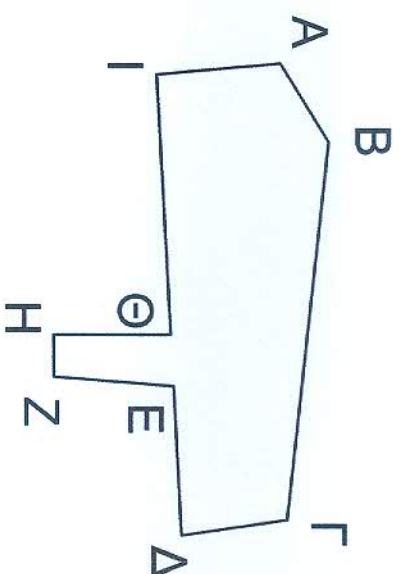

Πράξη χαρακτηρισμού με αρ.
 Πρωτ. 20006/9367/25-11-2015
 του Μαθιού Γεωργίου του
 Αλεξάνδρου

ΑΔΑ: ΒΧΓ6ΟΡ1Φ-5ΕΓ

	ΣΥΝΤΑΚΤΗΣ	ΔΙΟΥΤΗΣ
ΜΟΝΟΓΡΑΦΗ		
ΟΝΟΜΑΤΕΠΩΝΥΜΟ	Μητσάκης Αλε. Σ. Γαργαλιάνης	
ΗΜΕΡΟΜΗΝΙΑ	26-11-2015	

A	146131.312	4407519.536
B	146138.023	4407523.646
Γ	146170.130	4407520.046
Δ	146171.459	4407510.990
E	146158.755	4407510.324
Z	146157.956	4407500.078
H	146154.371	4407500.078
Θ	146154.371	4407510.094
I	146132.231	4407508.932
A	146131.312	4407519.536