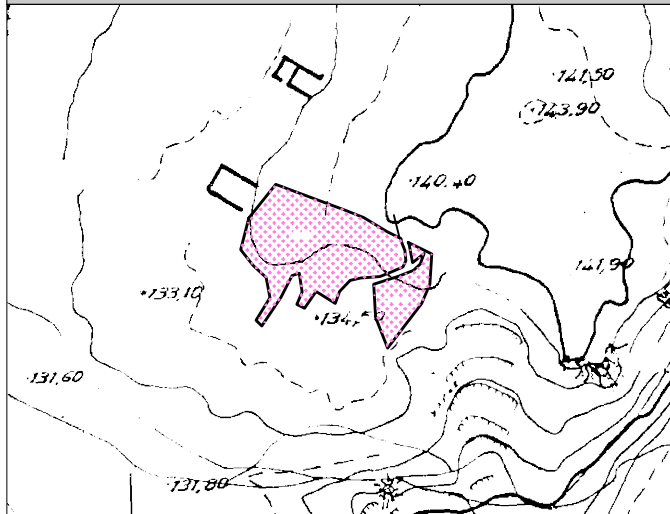

ΔΙΕΥΘΥΝΣΗ ΔΑΣΩΝ ΔΩΔΕΚΑΝΗΣΟΥ

ΤΟΠΟΓΡΑΦΙΚΟ ΔΙΑΓΡΑΜΜΑ

Θέση Πλαϊτσούρα Καρπάθου

Ανήκει στην αρ. πρωτ. 76880/5 - 11 - 2015 οικοθεν πράξη
 χαρακτηρισμού της Δίνης Δασών Δωδ/σου

ΥΠΟΜΝΗΜΑ

Τα τμήματα Α και Β με στοιχεία κορυφών (1,2,3,...,28,29,1) και (30,31,32,...,42,43,30) και εμβεδόν 6.023,49 τ.μ. και 1.467,63 τ.μ. αντίστοιχα, αποτελούν Δάσος Αειφύλλων Πλατυφύλλων, της παρ. 1 του άρθρου 3 του ν. 998/79 όπως ισχύει, υπαγόμενα στις προστατευτικές διατάξεις της δασικής νομοθεσίας.

Απόσπασμα χάρτη ΓΥΣ 1:5000 (Αρ. πινακίδας 9709 - 2)

ΠΙΝΑΚΑΣ ΣΥΝΤΕΤΑΓΜΕΝΩΝ ΚΟΡΥΦΩΝ (ΕΓΣΑ'87)

1	X=790183.0237	Y=3931972.4942	16	X=790211.5515	Y=3931897.4102	30	X=790276.4494	Y=3931931.6756
2	X=790232.1363	Y=3931954.2656	17	X=790203.4552	Y=3931885.4678	31	X=790288.3248	Y=3931925.7775
3	X=790244.9109	Y=3931949.2628	18	X=790197.8675	Y=3931888.0737	32	X=790292.7761	Y=3931923.5684
4	X=790261.0473	Y=3931939.3252	19	X=790201.7789	Y=3931897.0080	33	X=790291.5720	Y=3931902.3284
5	X=790271.1096	Y=3931934.3277	20	X=790199.7300	Y=3931910.2234	34	X=790285.9135	Y=3931888.7335
6	X=790271.6465	Y=3931932.0835	21	X=790194.4700	Y=3931908.2130	35	X=790261.8649	Y=3931857.4475
7	X=790274.0318	Y=3931925.9223	22	X=790186.8786	Y=3931893.0992	36	X=790253.2092	Y=3931879.1761
8	X=790274.7244	Y=3931918.8861	23	X=790173.2823	Y=3931872.8109	37	X=790252.1536	Y=3931902.2535
9	X=790272.7622	Y=3931914.4451	24	X=790169.1848	Y=3931877.0920	38	X=790269.9967	Y=3931908.1382
10	X=790263.2397	Y=3931910.5232	25	X=790179.0562	Y=3931892.7270	39	X=790279.9877	Y=3931912.1320
11	X=790256.3499	Y=3931907.5600	26	X=790176.2623	Y=3931907.0591	40	X=790284.6732	Y=3931916.3476
12	X=790242.9186	Y=3931906.6752	27	X=790167.1361	Y=3931915.6211	41	X=790287.5674	Y=3931923.8218
13	X=790235.5388	Y=3931904.9051	28	X=790158.3459	Y=3931926.5225	42	X=790279.4881	Y=3931917.4569
14	X=790228.1588	Y=3931897.3825	29	X=790164.3461	Y=3931948.8134	43	X=790277.0319	Y=3931930.0473
15	X=790224.9120	Y=3931888.9606						