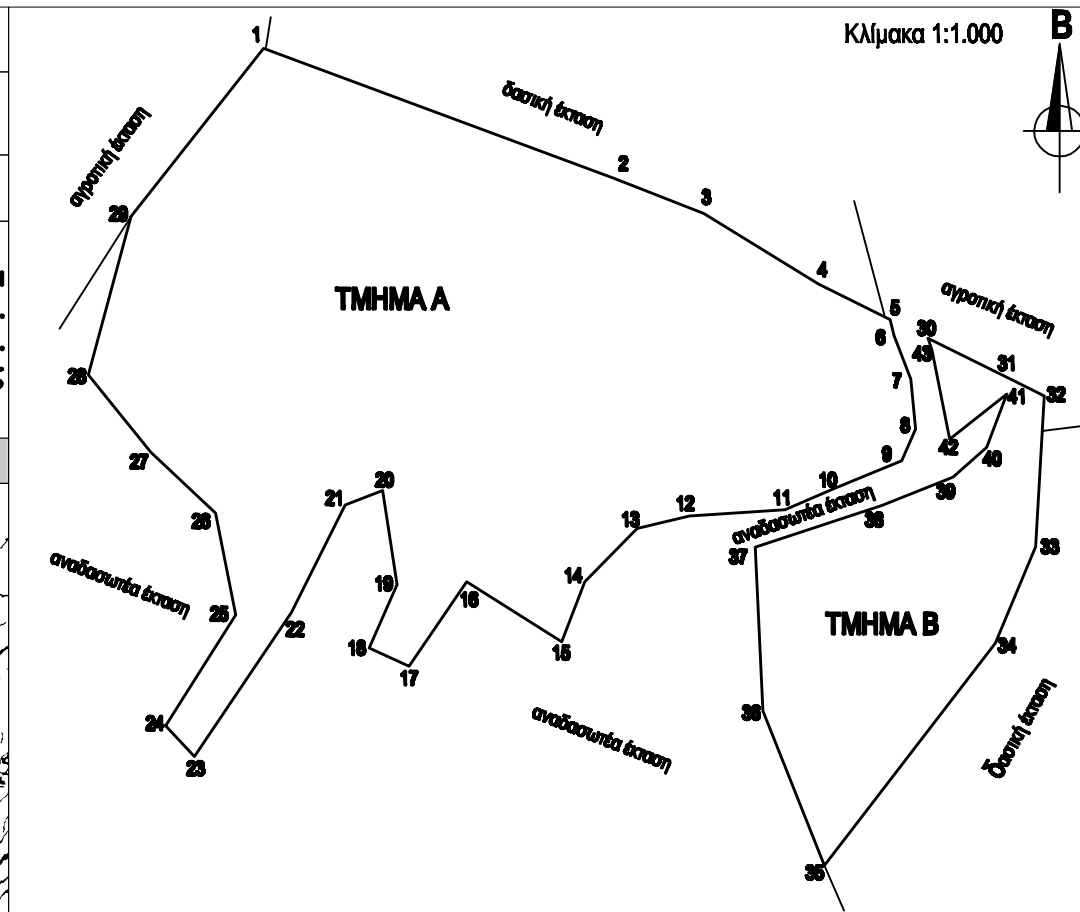

ΔΙΕΥΘΥΝΣΗ ΔΑΣΩΝ ΔΩΔΕΚΑΝΗΣΟΥ

ΤΟΠΟΓΡΑΦΙΚΟ ΔΙΑΓΡΑΜΜΑ

Θέση Πλαϊτσούρα Καρπάθου

Ανήκει στην αρ. πρωτ. 76880/5 - 11 - 2015 οικοθεν πράξη
 χαρακτηρισμού της Δίνης Δασών Δωδ/σου

ΥΠΟΜΝΗΜΑ

Τα τμήματα Α και Β με στοιχεία κορυφών (1,2,3,...,28,29,1) και (30,31,32,...,42,43,30) και εμβεδόν 6.023,49 τ.μ. και 1.467,63 τ.μ. αντίστοιχα, αποτελούν Δάσος Αειφύλλων Πλατυφύλλων, της παρ. 1 του άρθρου 3 του ν. 998/79 όπως ισχύει, υπαγόμενα στις προστατευτικές διατάξεις της δασικής νομοθεσίας.

Απόσπασμα χάρτη ΓΥΣ 1:5000 (Αρ. πινακίδας 9709 - 2)

ΠΙΝΑΚΑΣ ΣΥΝΤΕΤΑΓΜΕΝΩΝ ΚΟΡΥΦΩΝ (ΕΓΣΑ'87)

1	X=790183.0237	Y=3931972.4942	16	X=790211.5515	Y=3931897.4102	30	X=790276.4494	Y=3931931.6756
2	X=790232.1363	Y=3931954.2656	17	X=790203.4552	Y=3931885.4678	31	X=790288.3248	Y=3931925.7775
3	X=790244.9109	Y=3931949.2628	18	X=790197.8675	Y=3931888.0737	32	X=790292.7761	Y=3931923.5684
4	X=790261.0473	Y=3931939.3252	19	X=790201.7789	Y=3931897.0080	33	X=790291.5720	Y=3931902.3284
5	X=790271.1096	Y=3931934.3277	20	X=790199.7300	Y=3931910.2234	34	X=790285.9135	Y=3931888.7335
6	X=790271.6465	Y=3931932.0835	21	X=790194.4700	Y=3931908.2130	35	X=790261.8649	Y=3931857.4475
7	X=790274.0318	Y=3931925.9223	22	X=790186.8786	Y=3931893.0992	36	X=790253.2092	Y=3931879.1761
8	X=790274.7244	Y=3931918.8861	23	X=790173.2823	Y=3931872.8109	37	X=790252.1536	Y=3931902.2535
9	X=790272.7622	Y=3931914.4451	24	X=790169.1848	Y=3931877.0920	38	X=790269.9967	Y=3931908.1382
10	X=790263.2397	Y=3931910.5232	25	X=790179.0562	Y=3931892.7270	39	X=790279.9877	Y=3931912.1320
11	X=790256.3499	Y=3931907.5600	26	X=790176.2623	Y=3931907.0591	40	X=790284.6732	Y=3931916.3476
12	X=790242.9186	Y=3931906.6752	27	X=790167.1361	Y=3931915.6211	41	X=790287.5674	Y=3931923.8218
13	X=790235.5388	Y=3931904.9051	28	X=790158.3459	Y=3931926.5225	42	X=790279.4881	Y=3931917.4569
14	X=790228.1588	Y=3931897.3825	29	X=790164.3461	Y=3931948.8134	43	X=790277.0319	Y=3931930.0473
15	X=790224.9120	Y=3931888.9606						