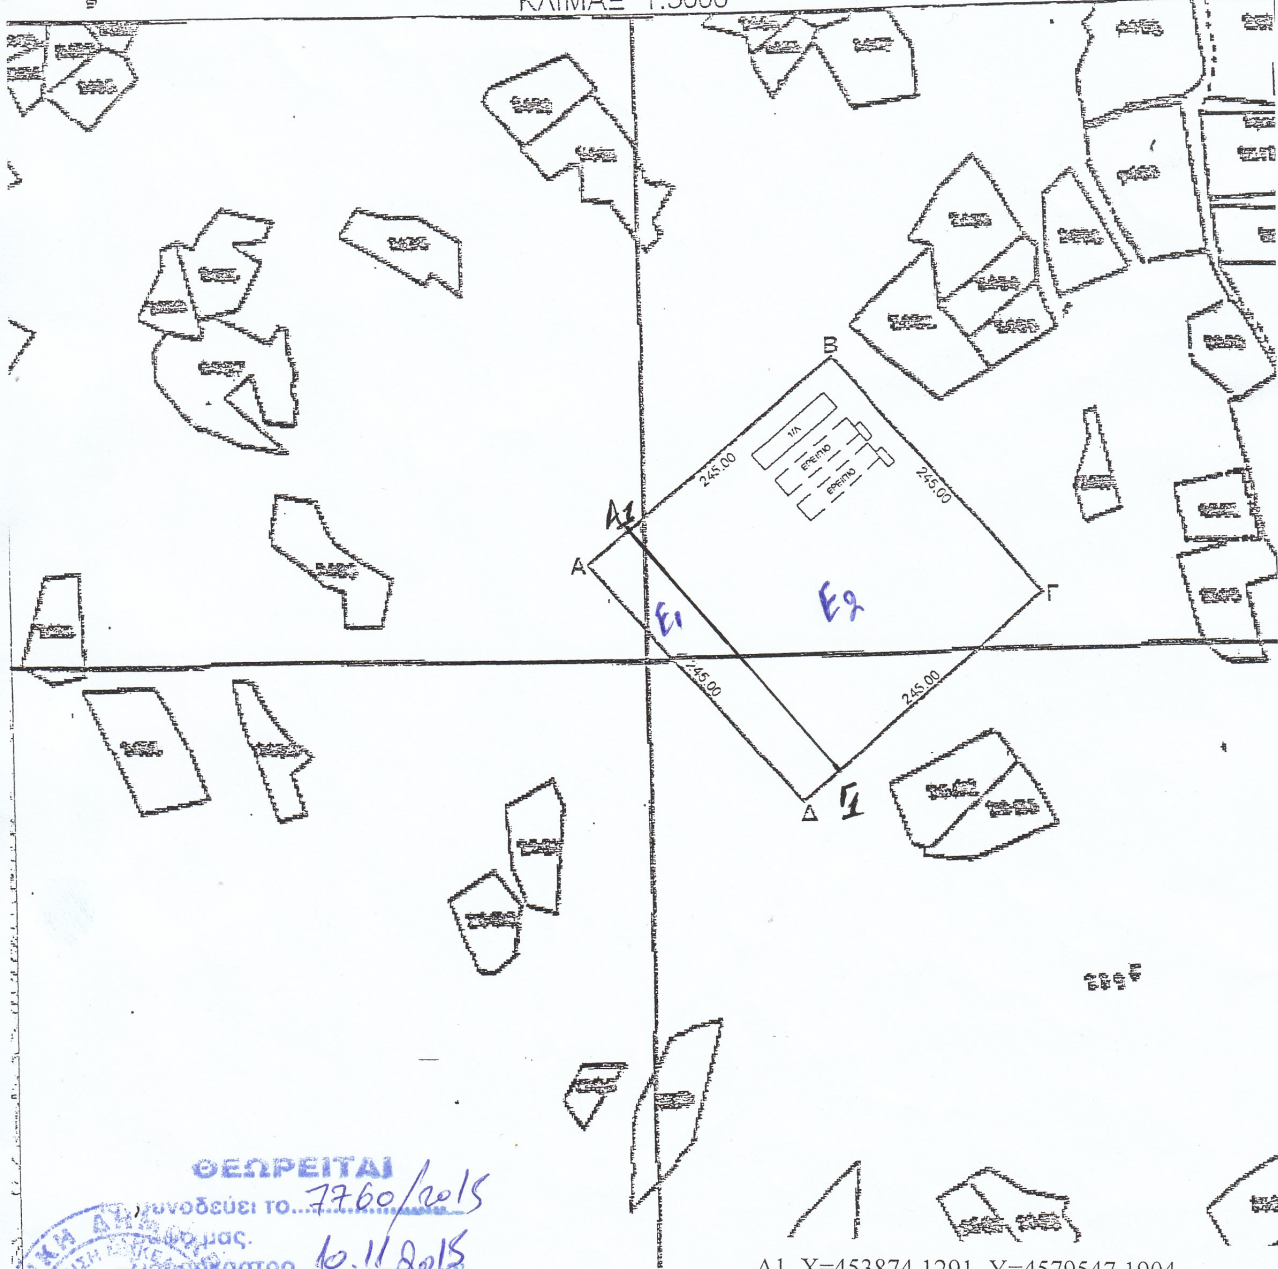

ΑΠΟΣΠΑΣΜΑ ΧΑΡΤΗ ΔΙΑΝΟΜΗΣ

ΣΤΟ ΑΓΡΟΚΤΗΜΑ "ΑΓΚΙΣΤΡΟ" Ν.ΣΕΡΡΩΝ

ΔΙΑΝΟΜΗΣ ΕΤΟΥΣ 1958

ΚΛΙΜΑΞ 1:5000

L=41.15 M=-0.15

ΘΕΩΡΕΙΤΑΙ

συνοδεύει το... 7760/2015
... μας.
... 10.11.2015
... Σιδηροκάστρου

ΣΥΛΛΟΓΟΣ ΔΑΣΟΛΟΓΩΝ ΜΕ Δ' ΒΑΘΜΟ

A1, X=453874.1291, Y=4579547.1904
Γ1, X=454025.6600, Y=4579354.5666

ΕΜΒΑΔΟΝ (Α1,Β,Γ,Γ1,Α1)=49.493,00 τ.μ

ΕΜΒΑΔΟΝ (Α,Α1,Γ1,Δ,Α)=10.532,00 τ.μ

ΕΜΒΑΔΟΝ (Α,Α1,Β,Γ,Γ1,Δ,Α)=60.025,00 τ.μ

ΣΥΝΤΕΤΑΓΜΕΝΕΣ Ε.Γ.Σ.Α. 87

Α, X=453838.5940 Y=4579517.7100

Β, X=454027.1527 Y=4579674.1409

Γ, X=454183.5836 Y=4579465.5821

Δ, X=453995.0249 Y=4579329.1513

11/11/2015