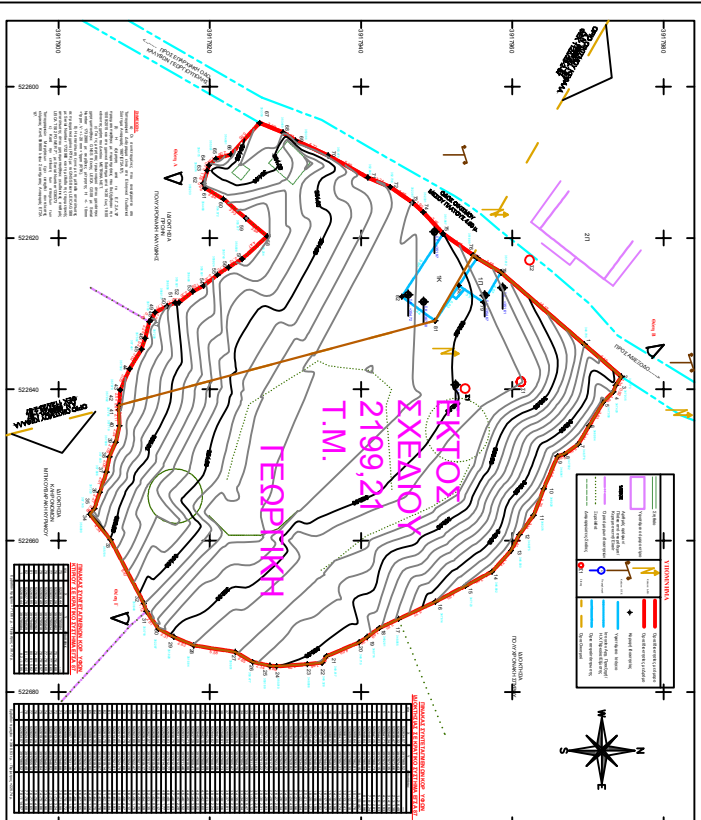

1249 ΓΑΛΑΝΑΚΗΣ ΜΙΧΑΗΛ ΚΕΦΑΛΑΣ ΤΟΠΟΓΡΑΦΙΚΑ\95007_ΚΕΦΑΛΑ.tif

Κεφαλάς.jpg

228.00 μ.

.\ΘΕΟΔΩΡΑΚΗΣ.jpg

ΑΝΘΙΣΤΑΣΙΑ ΑΣΦΑΛΙΣΤΩΝ ΠΡΑΝΑΣ

ΚΑΜΑΚΑ 1500

ΑΠΟΤΥΠΩΜΑ ΠΡΟΣΩΠΙΚΩΝ ΟΡΘΩΝ ΤΟΥ ΤΙΤΟΥ 23 ΣΠΙΛΙΟΥΝ ΓΕΦΑΛΙΑΤΑ ΧΑΡΤΗΣ ΖΩΝΗΣ 500 Μ

ΚΑΜΑΚΑ 1500

ΑΠΟΤΥΠΩΜΑ ΤΩΝ ΠΛΑΝΩΝ ΣΤΙΣ 5000 Μ

ΚΑΜΑΚΑ 1500

ΑΠΟΤΥΠΩΜΑ ΚΑΡΤΗΣ ΟΡΘΩΝ ΤΩΝ 2000 ΚΑΤΙΩΝ ΚΕΦΑΛΑΣ

ΚΑΜΑΚΑ 1500

ΠΡΟΔΙΑΓΡΑΦΗ
Η παρούσα, σε κλίμακα 1:500, είναι τοπογραφική κάρτα, η οποία περιλαμβάνει όλες τις πληροφορίες που απαιτούνται για την εκτέλεση των εργασιών που περιγράφονται στην ενότητα "ΠΕΡΙΓΡΑΦΗ".

ΠΕΡΙΓΡΑΦΗ
Το αντικείμενο της παρούσας κάρτας είναι η εκτέλεση των εργασιών που περιγράφονται στην ενότητα "ΠΕΡΙΓΡΑΦΗ".

ΑΝΤΙΚΕΙΜΕΝΟ
Το αντικείμενο της παρούσας κάρτας είναι η εκτέλεση των εργασιών που περιγράφονται στην ενότητα "ΠΕΡΙΓΡΑΦΗ".

ΠΡΟΚΑΤΑΡΚΤΙΚΑ
Οι προκαταρκτικές πληροφορίες που απαιτούνται για την εκτέλεση των εργασιών που περιγράφονται στην ενότητα "ΠΕΡΙΓΡΑΦΗ".

ΕΞΕΛΙΞΗ ΕΡΓΑΣΙΑΣ
Η εξέλιξη της εργασίας που περιγράφεται στην ενότητα "ΠΕΡΙΓΡΑΦΗ".

ΑΝΑΜΕΝΟΜΕΝΟ
Το αποτέλεσμα της εργασίας που περιγράφεται στην ενότητα "ΠΕΡΙΓΡΑΦΗ".