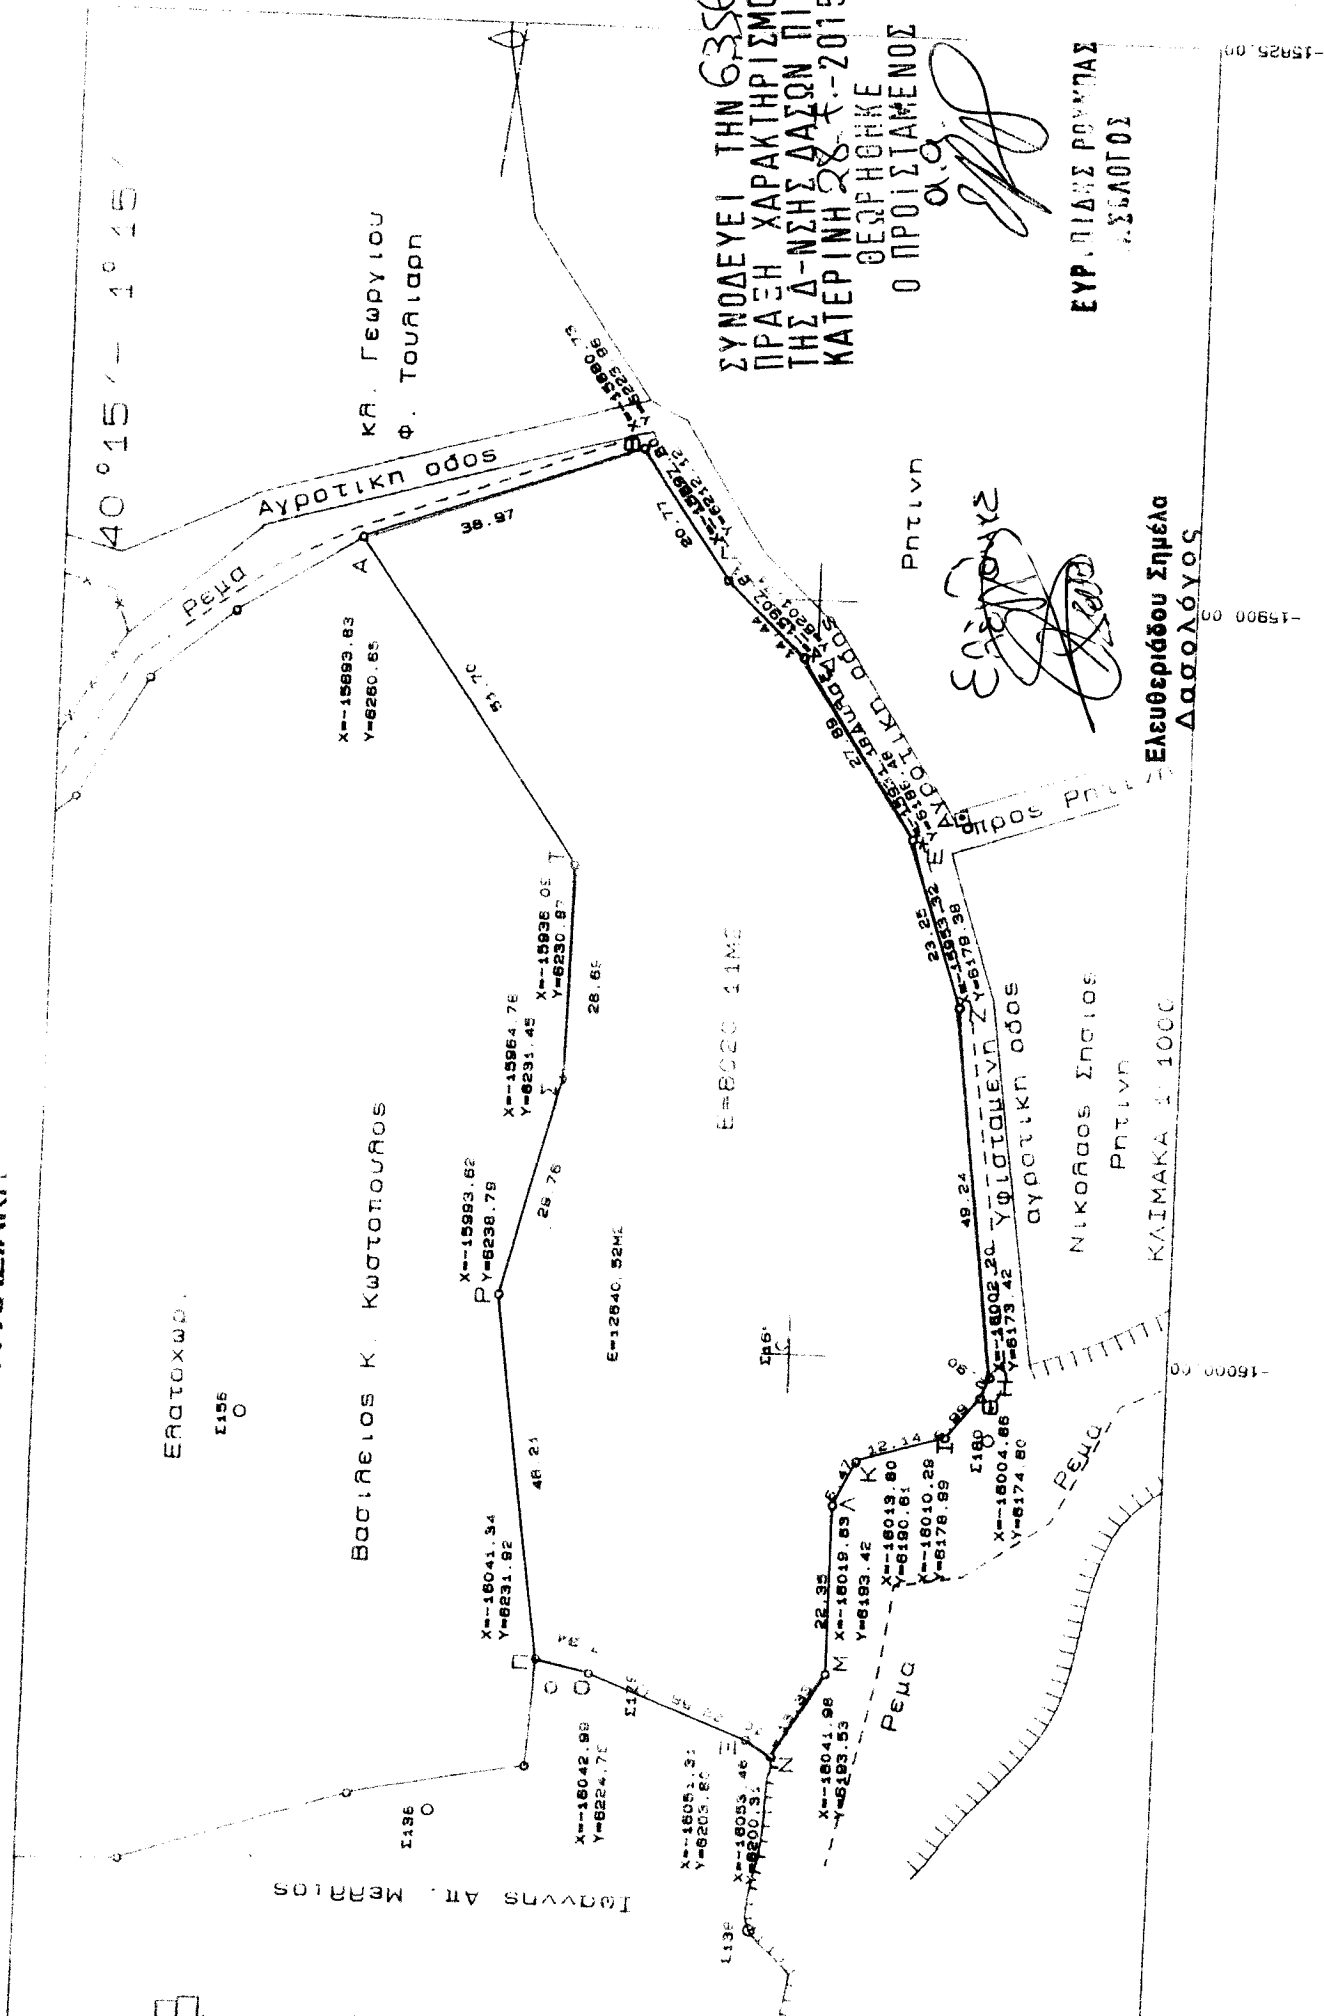

**ΤΟΠΙΚΗ ΚΟΙΝΟΤΗΤΑ ΕΛΑΤΟΧΩΡΙΟΥ
ΔΗΜΟΤΙΚΗΣ ΕΝΟΤΗΤΑΣ ΠΙΕΡΙΩΝ**

**Δ. ΚΑΤΕΡΙΝΗΣ Π.Ε. ΠΙΕΡΙΑΣ
ΤΟΠΟΓΡΑΦΙΚΟ ΔΙΑΓΡΑΜΜΑ**

**ΘΕΣΗ : ΑΜΠΕΛΙΑ (ΣΚΟΥΤΕΡΙΩΤΙΚΑ)
ΙΔΙΟΚΤΗΤΕΣ : 1. ΚΛΗΡ. ΝΙΚΟΛΑΟΥ Γ. ΧΑΣΙΑΚΗ
2. ΚΛΗΡ. ΔΗΜΗΤΡΙΟΥ Γ. ΧΑΣΙΑΚΗ**

ΥΠΟΜΝΗΜΑ

1. Τα όρια του αγροτεμαχίου με στοιχεία (ΑΒΓΔΕΖΗΘΙΚΛΜΝΞΟΠΡ Τ) εμβαδού 83802,0114² στην θέση Αμπέλια (Σκουτεριώτικα) Ελατοχωρίου Δ. Κατερίνης καθορίσθησαν μετά από την δήλωση και την υππόδειξη των ιδιοκτητών (κληρονόμων) : κ. Γεωργίας Ν. Χασιακή και κ. Μαρίας Δ. Χασιακή
2. Άνω του αγροτεμαχίου δεν διέρχονται ηλεκτροφ. γραμμές υψηλής τάσης
3. Κάτω από το αγροτεμάχιο δεν διέρχεται κανένας φυσικός αερίος
4. Το αγροτεμάχιο βρίσκεται εκτός Γ.Ε.Δ. εκτός Ζ.Ο.Ε. εκτός σχεδίου εκτός ζώνης δεν τέθηκε υπό κτηματογράφηση, είναι αρδευόμενος δεν έχει δένδρα δεν υπάρχει Ναύαρος στην περιοχή του αγροτεμαχίου βρίσκεται από την θάλασσα σε απόσταση μεγαλύτερη των 25 μέτρων και από τα όρια του οικισμού Ελατοχωρίου 1700 μέτρα.

ΣΥΝΗΜΕΣ ΧΥΔΡΟΓΡΑΦΩΝ
ΕΓΣΑ 87

Σημείο	X	Y
Α	353805.46	4462923.29
Β	353817.93	4462926.34
Γ	353600.05	4462914.89
Δ	353790.42	4462904.57
Ε	353762.14	4462883.79
Ζ	353744.53	4462883.03
Η	353695.63	4462877.93
Θ	353692.92	4462879.14
Ι	353687.02	4462883.65
Κ	353684.32	4462895.31
Λ	353678.54	4462898.21
Μ	353656.20	4462898.73
Ν	353644.84	4462905.69
Ξ	353647.05	4462909.14
Ο	353655.73	4462929.95
Π	353657.50	4462937.08
Ρ	353705.22	4462943.14
Σ	353734.09	4462935.28
Τ	353742.70	4462934.21
Υ	353805.46	4462943.25

Ε=8018,08Μ2

Κατερίνη 25 - 7 - 2014
Ο Συντάξας

ΣΑΠΟΥΝΤΖΗ ΜΙΧ. ΣΤΑΥΡΟΥΛΑ
ΜSc ΠΟΛΙΤΙΚΟΣ ΜΗΧΑΝΙΚΟΣ Τ.Ε.
ΓΕΩΛΟΓΟΣ Α.Π.Θ.
Α.Μ.Ε.Ε.Ε.Μ. 33715 - Α.Μ. ΓΕΩΤ.Ε.Σ. 4-04691
ΠΛΑΓΙΑΡΙ ΘΕΣ/ΝΙΚΗΣ - Τ.Κ. 575 00
ΤΗΛ. 6977 072044
Α.Φ.Μ. 117646090 - Δ.Ο.Υ. ΚΑΛΑΜΑΡΙΑΣ