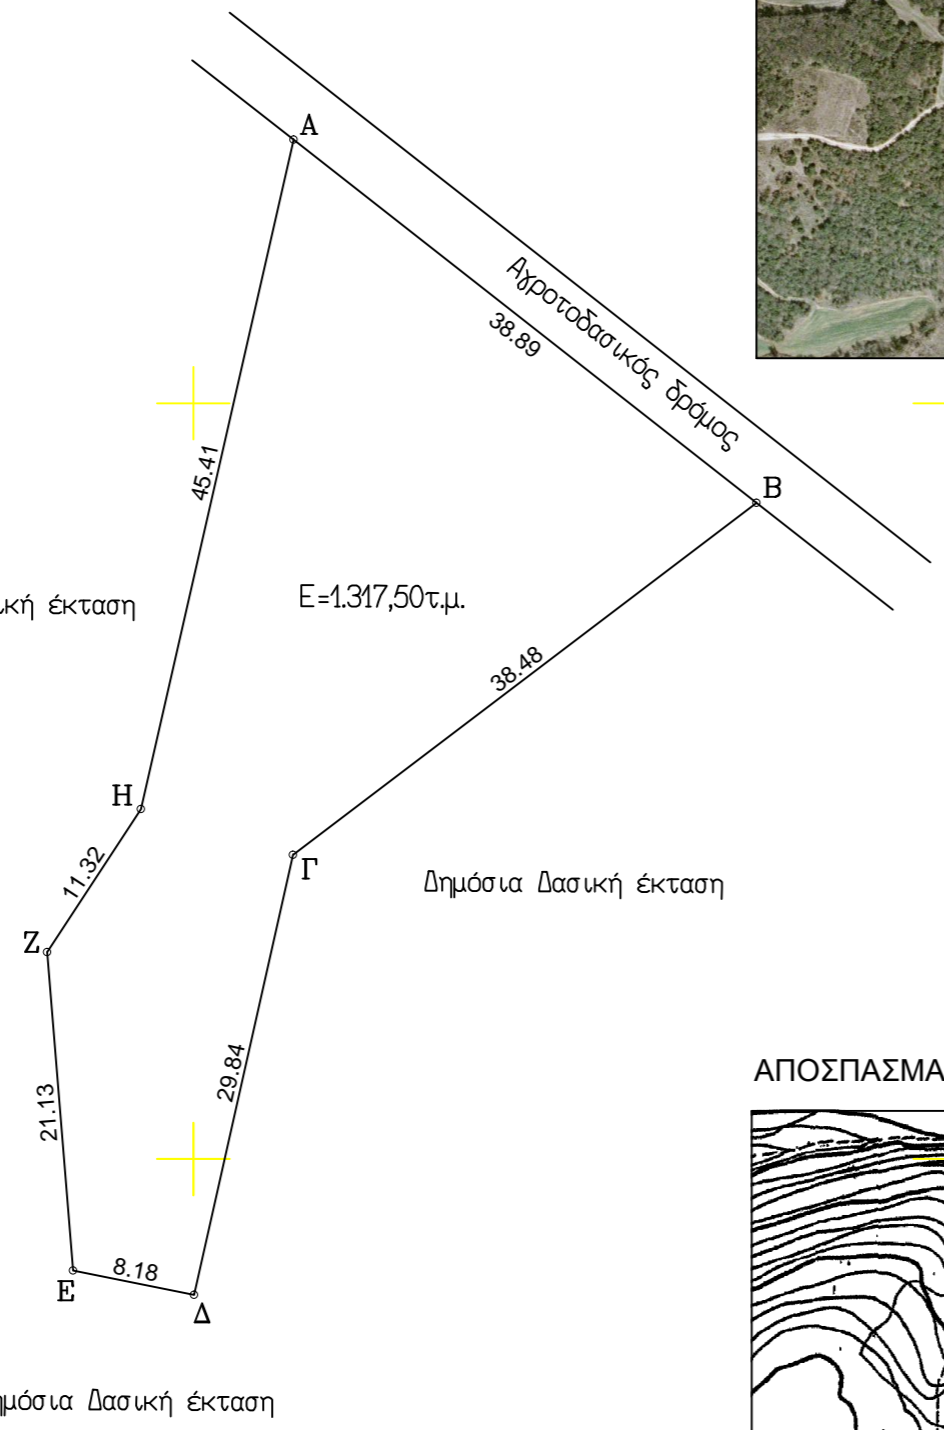

ΚΛΙΜΑΚΑ 1: 500
Ε.Γ.Σ.Α. 87

ΣΗΜΕΙΑ	ΠΙΝΑΚΑΣ ΣΥΝΤΕΤΑΓΜΕΝΩΝ	
	X	Y
A	451006.64	4475767.42
B	451037.23	4475743.41
Γ	451006.59	4475720.13
Δ	451000.06	4475691.01
Ε	450992.04	4475692.63
Ζ	450990.33	4475713.69
Η	450996.54	4475723.15

Ε(Α,Β,Γ,Δ,Ε,Ζ,Η,Α)=1.317,50τμ

ΑΠΟΣΠΑΣΜΑ ΟΡΘΟΦΩΤΟΓΡΑΦΙΑΣ ΕΘΝΙΚΟΥ ΚΤΗΜΑΤΟΛΟΓΙΟΥ
ΚΛΙΜΑΚΑ 1:5.000

ΑΠΟΣΠΑΣΜΑ ΧΑΡΤΗ Γ.Υ.Σ. ΦΥΛΛΟ 4402-5 ΚΛΙΜΑΚΑ 1:5.000

ΙΔΙΟΚΤΗΤΗΣ: ΕΚΚΛΗΣΙΑ ΑΓΙΟΥ ΑΘΑΝΑΣΙΟΥ
ΠΑΛΑΙΟΚΑΣΤΡΟΥ

ΕΡΓΟ: ΤΟΠΟΓΡΑΦΙΚΗ ΑΠΟΤΥΠΩΣΗ ΑΓΡΟΤΕΜΑΧΙΟΥ

ΘΕΣΗ: "ΣΑΜΑΡΑ ΛΑΚΚΑ"
Τ.Κ ΠΑΛΑΙΟΚΑΣΤΡΟΥ ΔΗΜΟΥ ΠΟΛΥΓΥΡΟΥ

ΜΕΛΕΤΗΤΗΣ: ΠΑΝΤΑΛΗΣ ΑΝΤΩΝΙΟΣ
ΔΑΣΟΛΟΓΟΣ

ΘΕΜΑ ΣΧΕΔΙΟΥ:

ΤΟΠΟΓΡΑΦΙΚΟ ΔΙΑΓΡΑΜΜΑ

ΑΡ. ΣΧΕΔΙΟΥ: Α

ΚΛΙΜΑΚΑ: 1:500

ΧΡΟΝΟΣ ΜΕΛΕΤΗΣ: 01 - 10 - 2015

ΘΕΩΡΗΣΗ