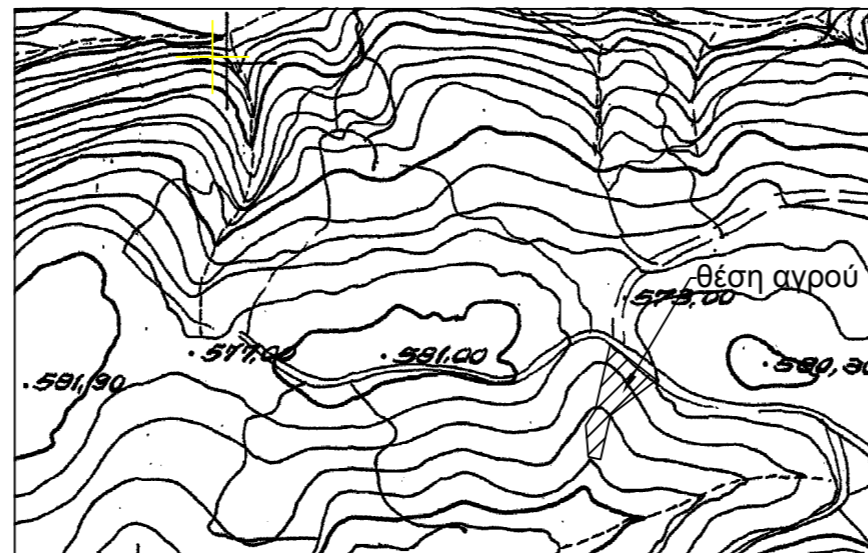

ΑΠΟΣΠΑΣΜΑ ΧΑΡΤΗ Γ.Υ.Σ. ΦΥΛΛΟ 4402-5 ΚΛΙΜΑΚΑ 1:5.000