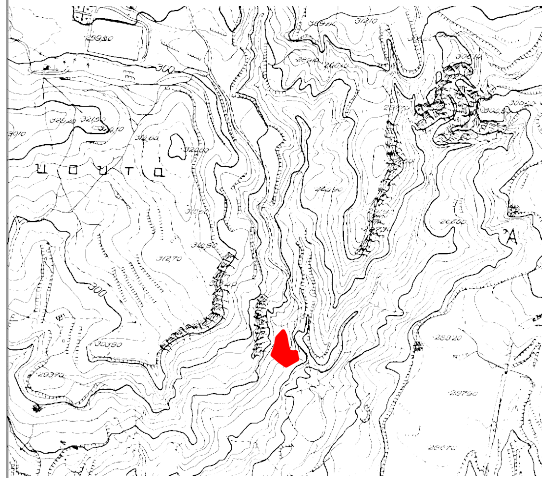

ΑΠΟΣΠΑΣΜΑ ΧΑΡΤΗΣ Γ.Υ.Σ. ΠΡΟΣΩΣ ΑΠΟΛΩΝΩΝ
ΦΥΛΛΟ ΧΑΡΤΗΣ 68F-4 ΚΑΒΑΚΑ 1:62,500

**ΤΟΠΟΓΡΑΦΙΚΟ ΣΧΕΔΙΑΓΡΑΜΜΑ
ΤΗΣ ΜΕΡΙΔΑΣ ΓΑΙΩΝ 630
ΑΠΟΛΩΝΩΝ**

ΚΑΔΑΣΤΡΟ : 1:1000

1

ΕΡΓΑΣΙΑ : ΑΥΓΟΥΣΤΟΣ 2015

ΑΡΙΘΜΟΣ ΠΡΩΤ. ΠΡΩΤ. Β9321 / 15-12-2015 ηρωή χαρ.