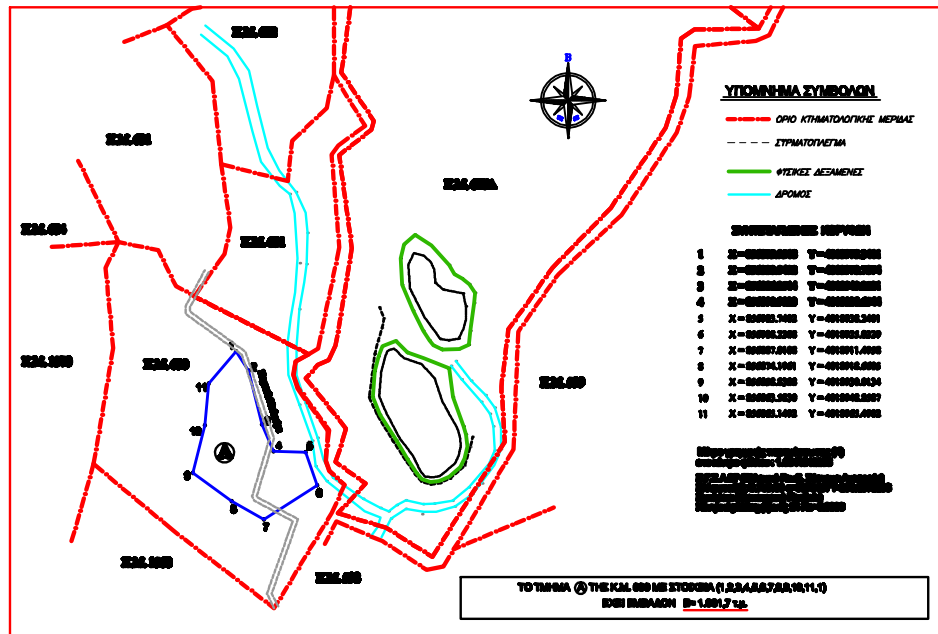

ΑΠΟΣΠΑΣΜΑ ΧΑΡΤΗΣ Γ.Υ.Σ. ΠΡΟΣΩΣ ΑΠΟΛΩΝΩΝ
ΦΥΛΛΟ ΧΑΡΤΗΣ 68F-4 ΚΑΒΑΚΑ 1:62,500

**ΤΟΠΟΓΡΑΦΙΚΟ ΣΧΕΔΙΑΓΡΑΜΜΑ
ΤΗΣ ΜΕΡΙΔΑΣ ΓΑΙΩΝ 630
ΑΠΟΛΩΝΩΝ**

ΚΑΔΑΣΤΡΟ : 1:1000

1

ΕΡΓΑΣΙΑ : ΑΥΓΟΥΣΤΟΣ 2015

ΑΡΙΘΜΟΣ ΠΡΩΤ. ΠΡΩΤ. Β9321 / 15-12-2015 ηρωή χαρ.

ΓΕΩΜΕΤΡΙΚΟ
ΡΩΣΕΙ 15.12.2015
ΗΛΙΑΝΤΑΣ ΓΑΙΩΝ