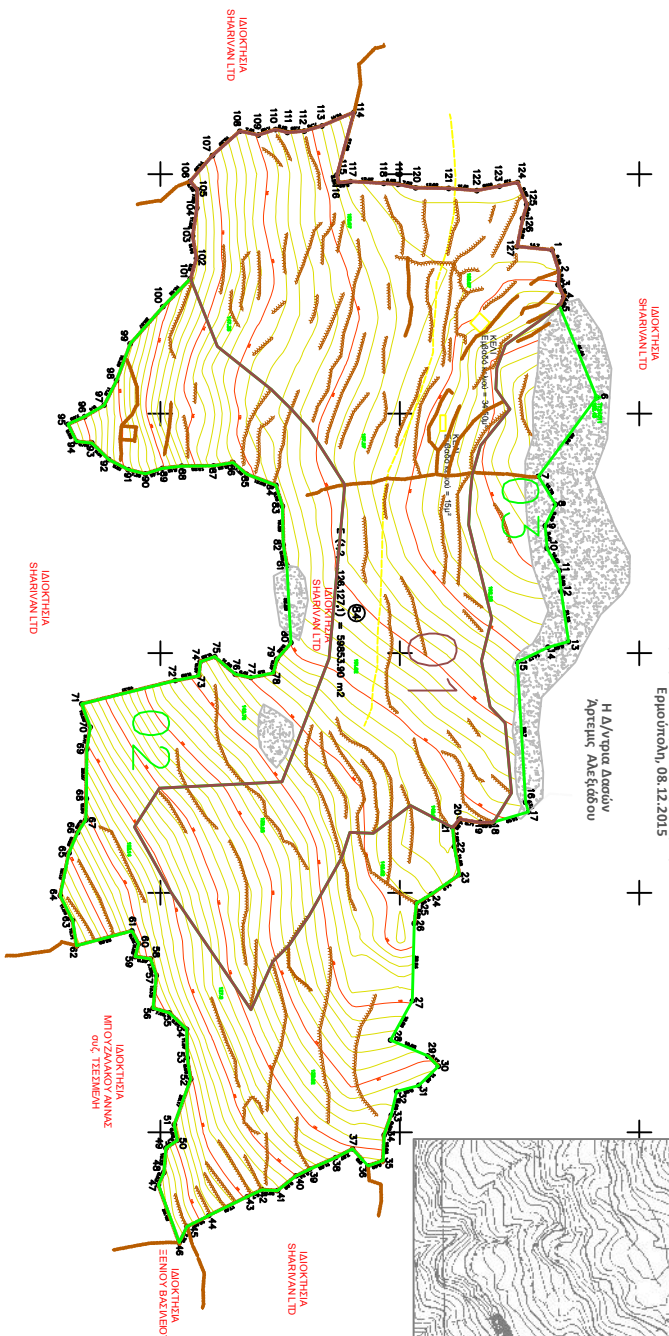

ΑΠΟΚΕΝΤΡΩΜΕΝΗ ΔΙΟΙΚΗΣΗ ΑΓΡΙΑΩΝ
ΔΙΕΥΘΥΝΣΗ ΔΑΣΩΝ ΚΥΚΛΑΔΩΝ
Γραφείο τοποθ. γεωγραφικό πληροφορική
και ανασκευή κεντρικού μέρους τ.κ.
αρ. 97/03 ημερ. 08.12.2015
Εργαστήριο, 08.12.2015

Η Δ/ντρια Δασών
Αρετή Δαβίδου

1. **ΛΕΓΕΝΔΑ ΣΥΜΒΟΛΩΝ**
2. ΟΡΟΣ ΔΙΟΙΚΗΣΗΣ
   - ΜΟΝΟΠΡΟΣΩΠΗ
   - ΠΟΛΙ
   - ΕΡΓΟΛΟΓΙΑ
   - ΕΡΓΟΛΟΓΙΑ ΕΞ ΕΠΙΧΕΙΡΗΣΗΣ (ΟΑΜΕΜΗ)
   - ΑΝΑΒΑΘΜΙΣΤΕΡΕΣ
   - ΠΟΛΙ ΔΕΣΦΟΡΩΝ
   - ΚΑΤΑΣΤΑΣΗ ΚΑΜΠΟΥ
   - ΑΕΤΕΡΕΥΣΙΑ ΕΓΧΩΣΤΕΣ ΚΑΜΠΟΥ
   - ΒΡΑΧΙΑ
   - ΕΝΔΕΙΚΝΟΝΤΕΣ ΕΡΓΩΝ
   - ΠΡΟΒΛΕΠΟΜΕΝΟ ΤΥΧ. ΤΟΠΟΓΡΑΦΙΚΟ ΣΙΜΕΝΟ
   - ΕΡΓΑ
   - ΚΤΙΣΙΑ ΚΕΝΑ