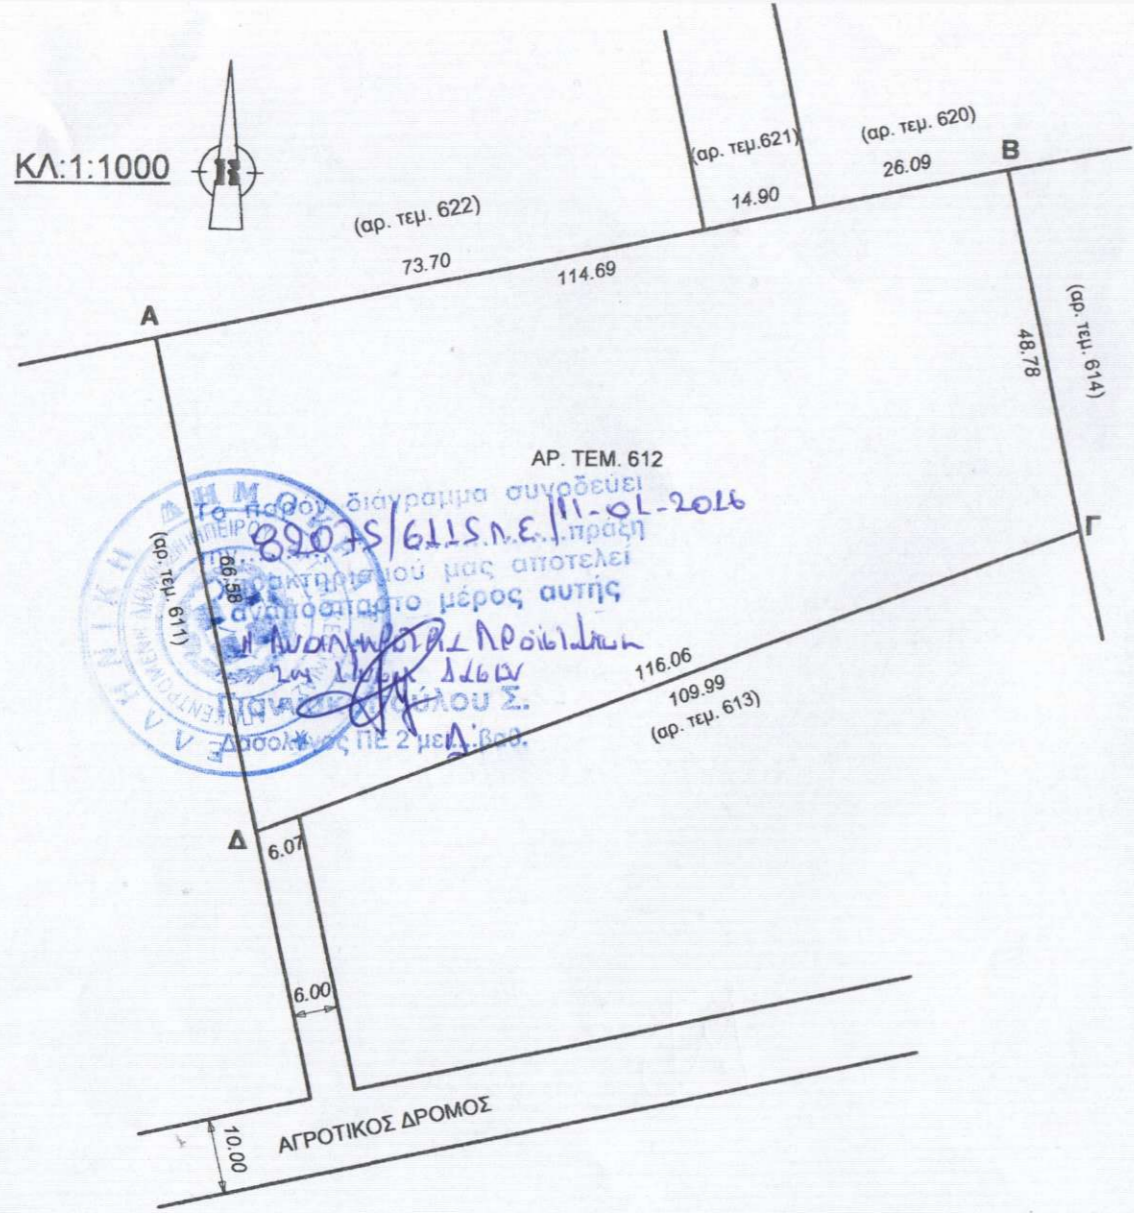

ΚΛ: 1:1000

ΤΟΠΟΓΡΑΦΙΚΟ ΔΙΑΓΡΑΜΜΑ ΑΓΡΟΚΤΗΜΑΤΟΣ

με στοιχεία (Α-Β-Γ-Δ-Α) εμβαδού 6.615,37τ.μ., αρ. τεμ. 612, ιδιοκτησίας Τζιούνα Μιχαήλ του Σωτηρίου, βάσει συμβολαίου με αρ. 5342/26-02-2013. Βρίσκεται στην περιοχή αγροκτήματος Προδρομίου Δήμου Σουλίου. Το παραπάνω αγρόκτημα είναι εκτός σχεδίου και είναι άρτιο και οικοδομήσιμο σύμφωνα με το Π.Δ. της 24/31.5.1985 (ΦΕΚ 270 Δ'). Τα όρια και το εμβαδόν ελήφθησαν από τον χάρτη και κτηματολόγιο της διανομής αναδάσμου Προδρομίου.