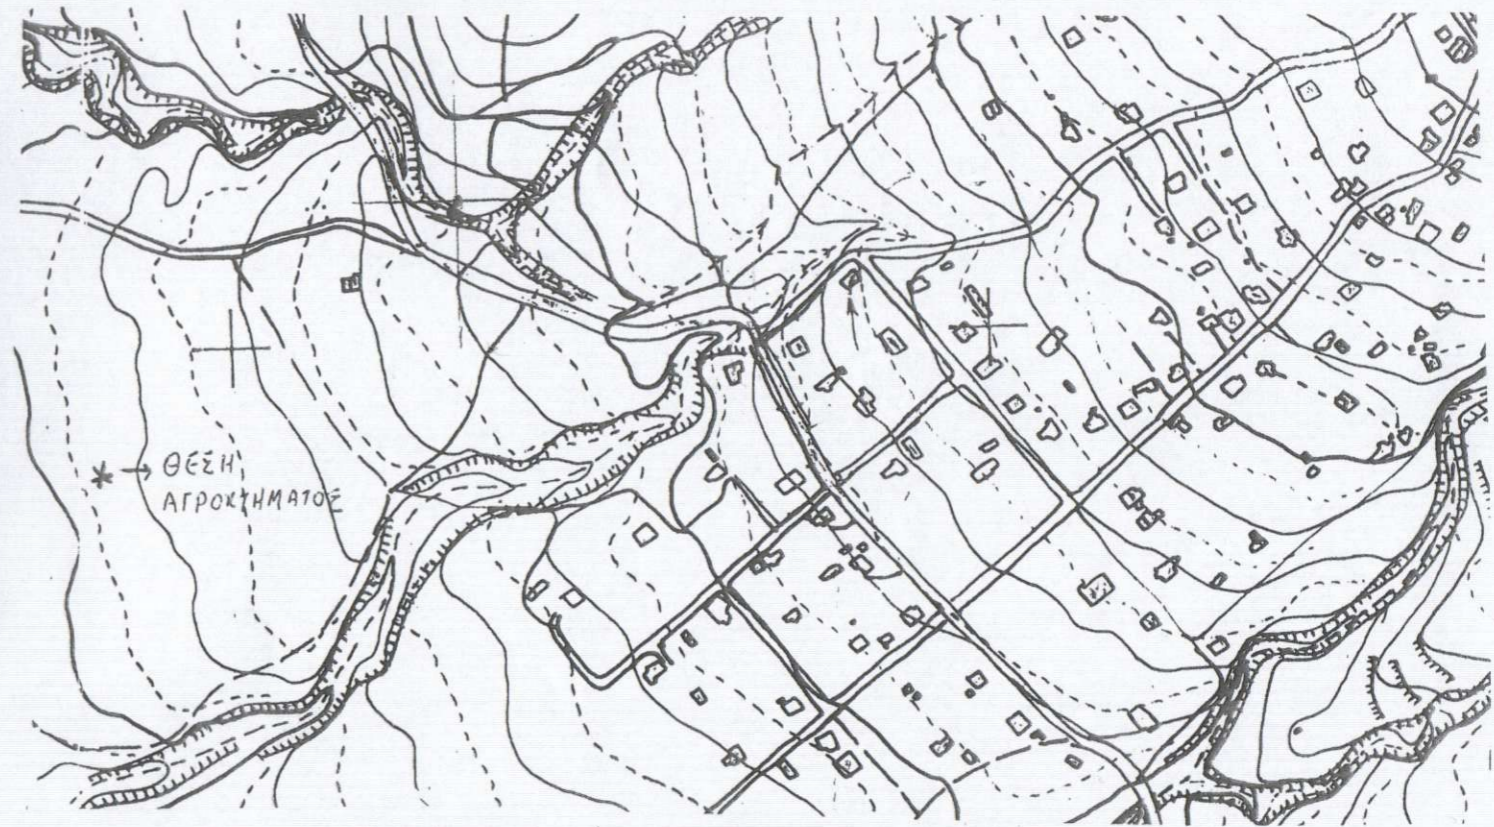

ΤΟΠΟΓΡΑΦΙΚΟ ΔΙΑΓΡΑΜΜΑ ΑΓΡΟΚΤΗΜΑΤΟΣ

με στοιχεία (Α-Β-Γ-Δ-Α) εμβαδού 6.615,37τ.μ., αρ. τεμ. 612, ιδιοκτησίας Τζιούνα Μιχαήλ του Σωτηρίου, βάσει συμβολαίου με αρ. 5342/26-02-2013. Βρίσκεται στην περιοχή αγροκτήματος Προδρομίου Δήμου Σουλίου. Το παραπάνω αγρόκτημα είναι εκτός σχεδίου και είναι άρτιο και οικοδομήσιμο σύμφωνα με το Π.Δ. της 24/31.5.1985 (ΦΕΚ 270 Δ'). Τα όρια και το εμβαδόν ελήφθησαν από τον χάρτη και κτηματολόγιο της διανομής αναδάσμου Προδρομίου.

ΚΛΙΜΑΚΑ: 1:1.000

ΠΑΡΑΜΥΘΙΑ ΙΑΝΟΥΑΡΙΟΣ 2014

Ο Μηχανικός

ΒΑΣΙΛΕΙΟΣ ΚΑΠΑΠΑΣ
ΔΙΠΛ. ΠΟΛΙΤΙΚΟΣ ΜΗΧΑΝΙΚΟΣ
ΜΕΛΟΣ ΤΕΕ ΑΡ. ΜΗΤΡΩΟΥ 100906
ΤΗΛ.: 2666024422 ΚΙΝ. 6944347324
ΑΦΜ: 109039737 ΔΟΥ ΠΑΡΑΜΥΘΙΑΣ

ΣΥΝΤΕΤΑΓΜΕΝΕΣ ΚΟΡΥΦΩΝ			ΣΥΝΤΕΤΑΓΜΕΝΕΣ ΚΟΡΥΦΩΝ		
ΕΓΣΑ '87			ΗΑΤΤ		
Σημείο	X	Ψ	Σημείο	X	Ψ
A	202180.86	4368513.19	A	6361.97	18478.92
B	202294.07	4368532.04	B	6474.28	18502.17
Γ	202302.09	4368483.89	Γ	6484.17	18454.41
Δ	202191.81	4368447.47	Δ	6375.48	18413.72
ΕΜΒΑΔΟ ΑΓΡΟΚΤΗΜΑΤΟΣ			6.615,37 τ.μ.		

ΑΠΟΣΠΑΣΜΑ ΑΠΟ ΧΑΡΤΗ Ε.Υ.Σ. ΚΛ. 1/5.000