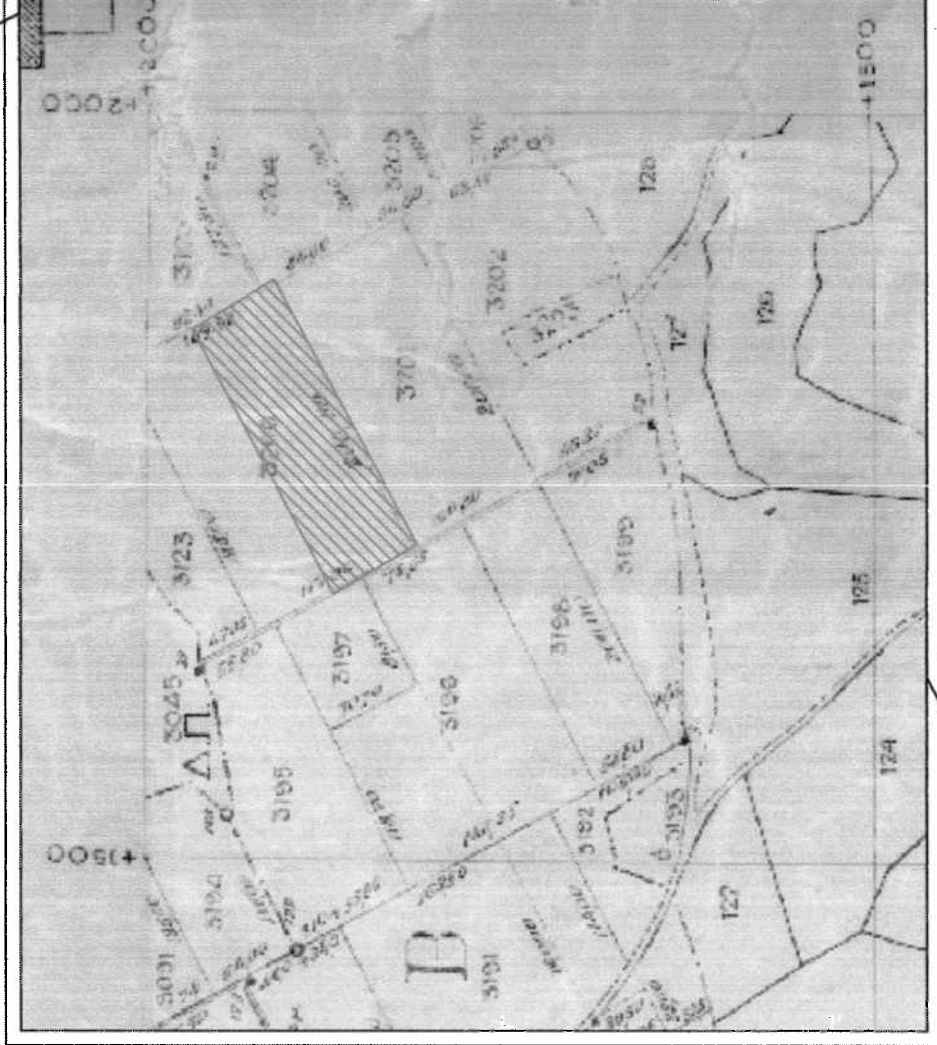

Κληροτεμάχιο
3200 Β
Ιδιοκτησίας
Αλεξού Ιωάννη
εμβαδού 12520,00 τ.μ.

Κληροτεμάχιο
3204

Κληροτεμάχιο
3202

ΑΠΟΣΠΑΣΜΑ ΧΑΡΤΗ ΔΙΑΝΟΜΗΣ ΚΛΙΜΑΚΑΣ 1:5000

ΟΡΙΣΤΙΚΗ ΔΙΑΝΟΜΗ ΒΑΛΤΑ 1934 ΦΥΛΛΟ 3
ΚΛΗΡΟΤΕΜΑΧΙΟ υπ'αριθμό 3200
ΟΡΟΣΗΜΑ ΠΟΥ ΧΡΗΣΙΜΟΠΟΙΗΘΗΚΑΝ : 30-31-32-33
κ.φ.χ. 40 03' , -0 21'