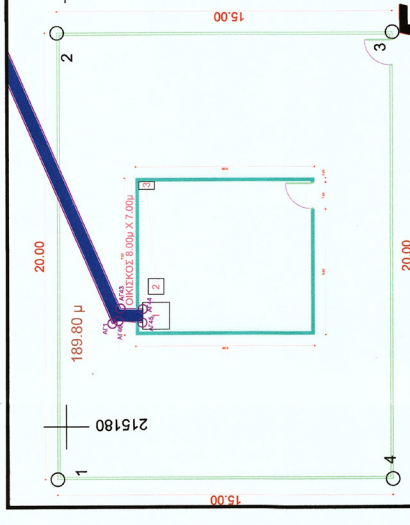

Αντικείμενο ΣΧ.Ο.Α.Π. ΠΟΥΡΟΥ Φ.Ε.Α. 185/2012

ΚΑΤΙΜΑΚΑ SCALE 1:2000

ΚΑΤΙΜΑΚΑ SCALE 1:2000

ΚΑΤΙΜΑΚΑ SCALE 1:150