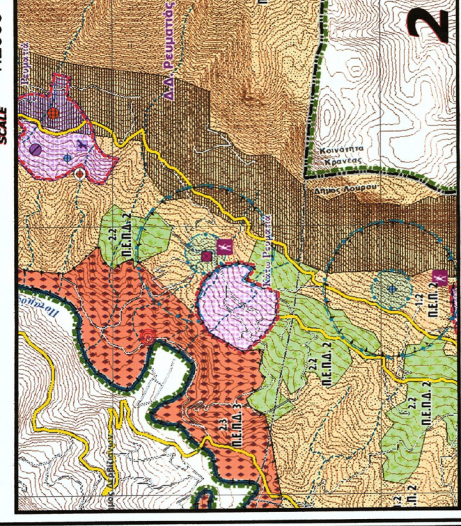

Θέση γηπέδου σε αεροφωτογραφία

Αντικείμενο ΣΧ.Ο.Α.Π. ΠΟΥΡΟΥ Φ.Ε.Α. 185/2012