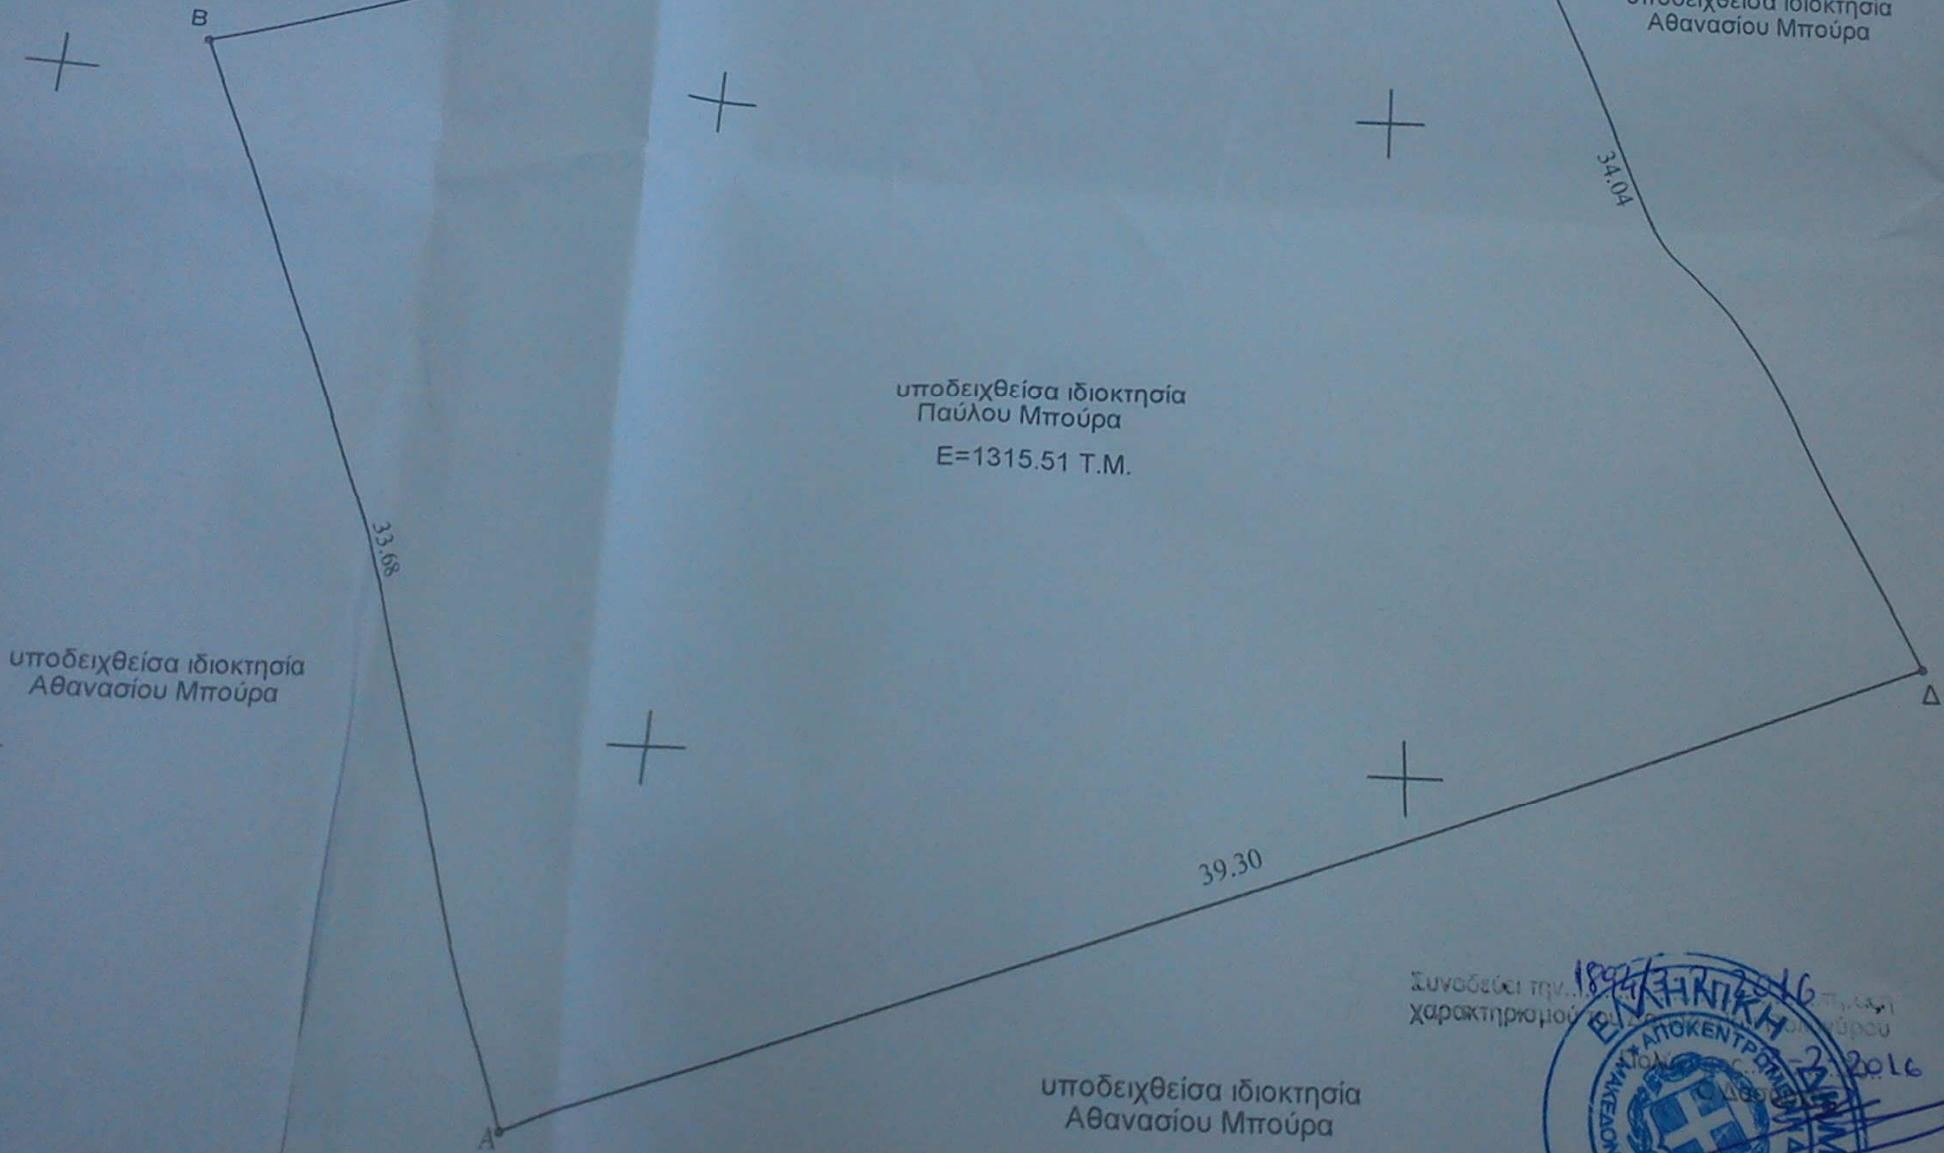

υποδειχθείσα ιδιοκτησία  
Αθανασίου Μπούρα

ΠΟΛΥΓΩΡΟΣ 2-2-.....2016.  
ΕΛΕΧΘΗΚΕ  
Η ΔΑΣΟΛΟΓΟΣ  
ΜΕΛΕΤΙΑΣΟΥ ΕΞΩΘΜΑΝΗ

υποδειχθείσα ιδιοκτησία  
Αθανασίου Μπούρα

υποδειχθείσα ιδιοκτησία  
Παύλου Μπούρα  
E=1315.51 T.M.