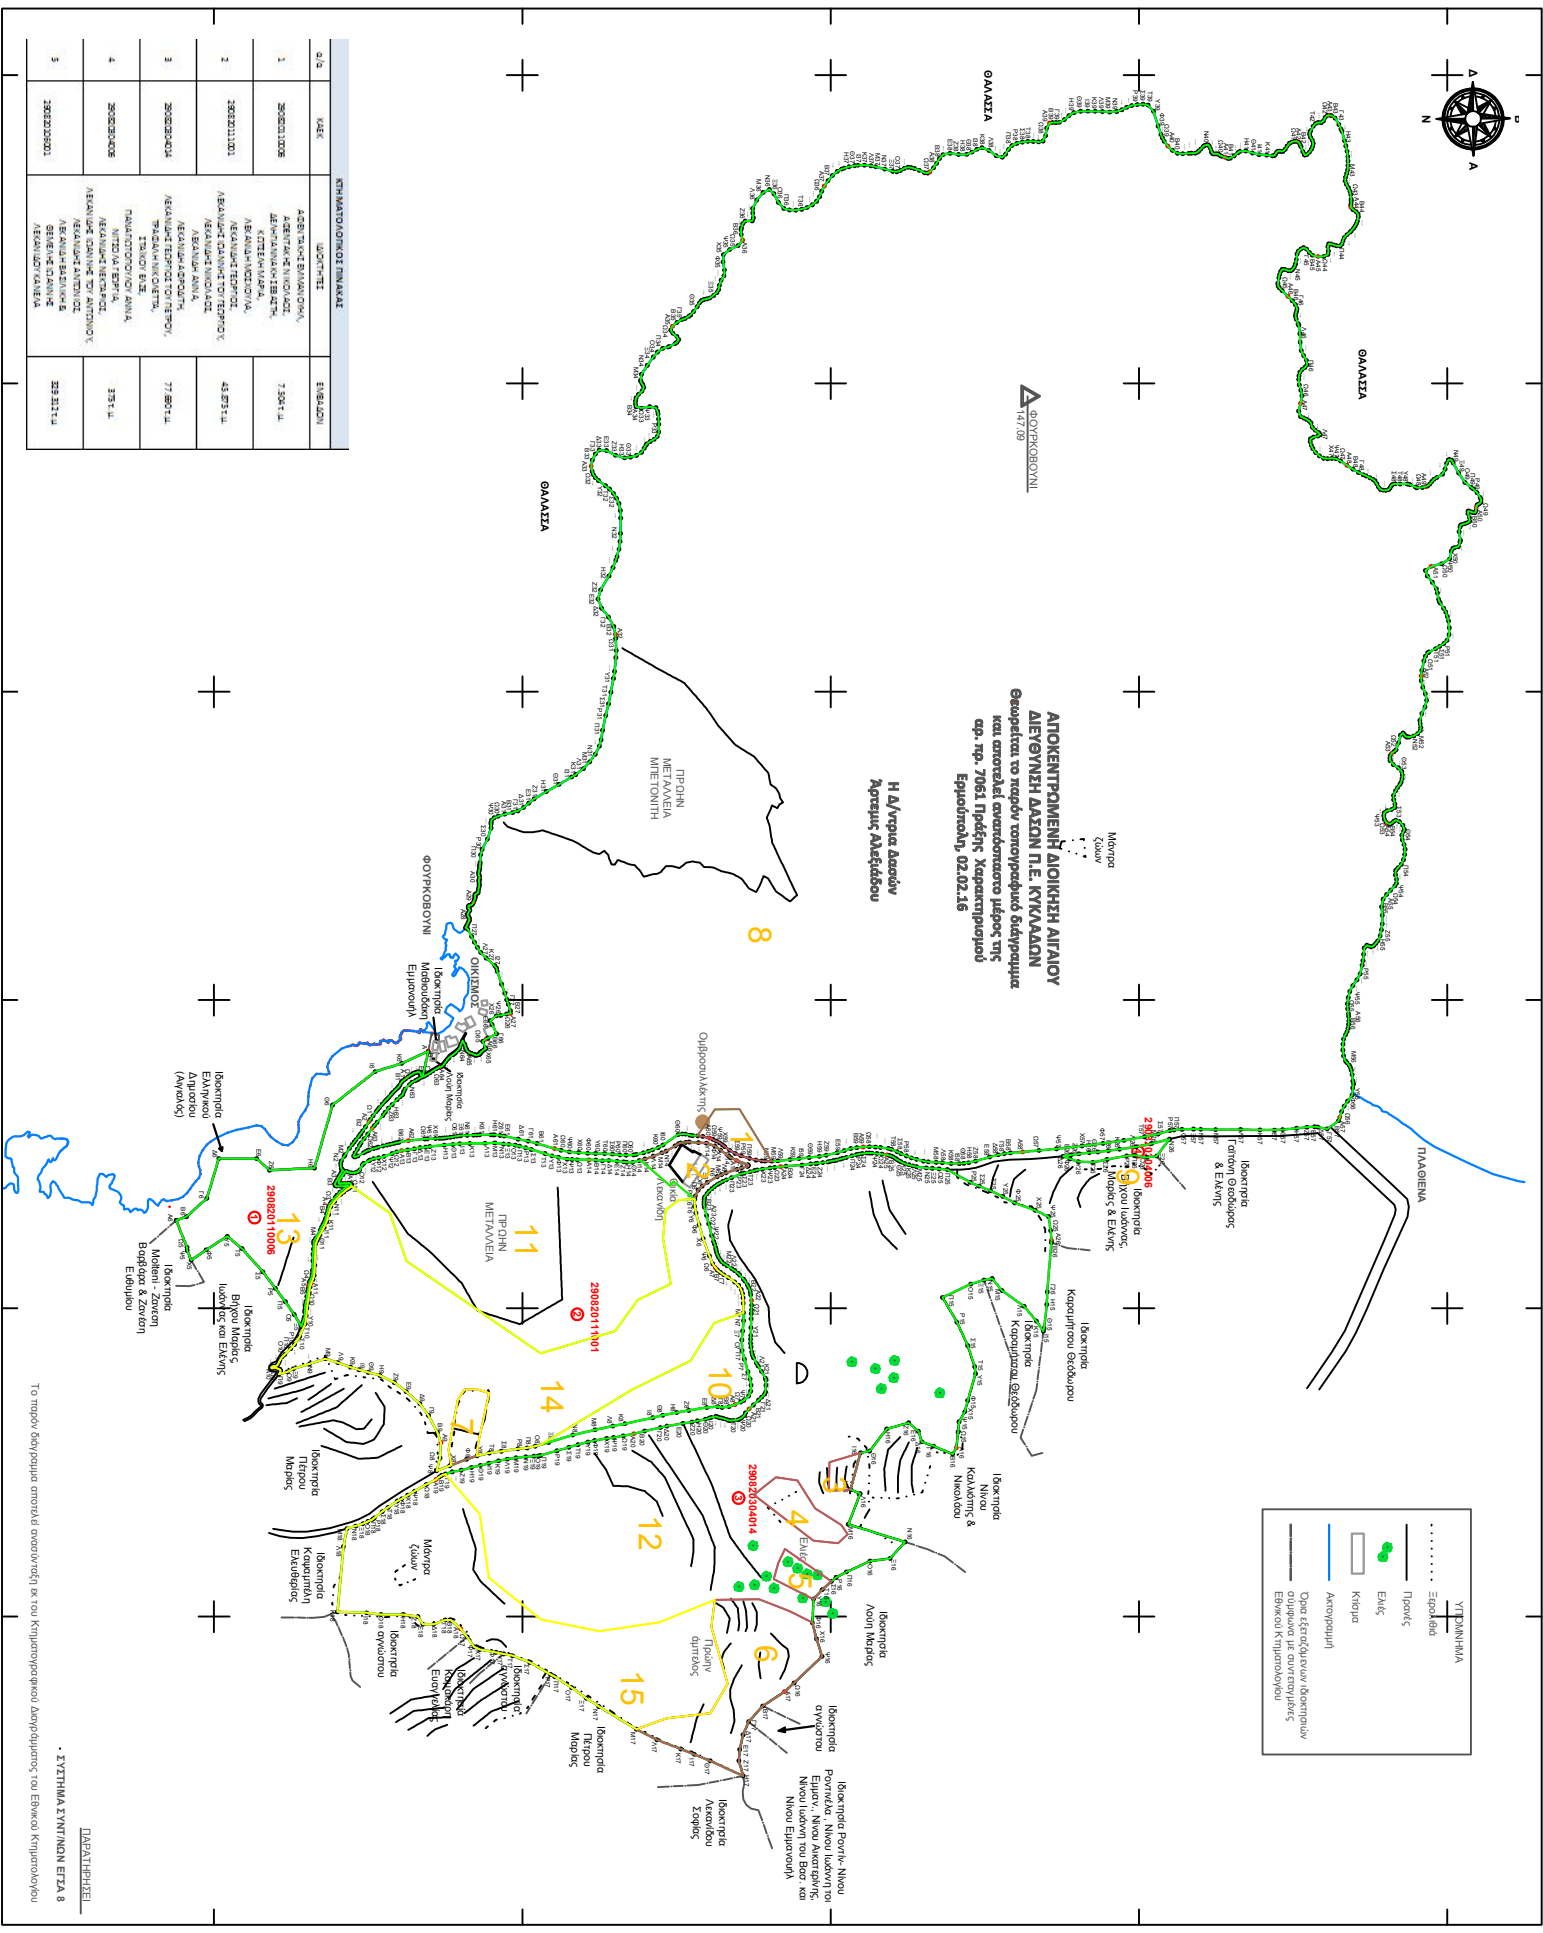

ΘΑΛΑΣΙΑ

ΦΥΡΓΚΟΒΟΥΛΙ
147.09

**ΑΠΟΚΕΝΤΡΩΜΕΝΗ ΔΙΚΗΣΗ ΑΓΓΛΩΝ
ΔΙΕΥΘΥΝΣΗ ΔΑΣΩΝ Π.Ε. ΚΥΚΛΑΔΩΝ**
 Θεωρείται το παρόν καταγραφικό διάγραμμα
 σύμφωνα με την 7061 Γραφήν Χαρακτηρισμού
 Εργαστηρίου, 02.02.16

Η Δ/νση Δασών
Διοίκηση Αλιβεράδων

Μορτάρι
 Ζωύρι

Α/Α	ΚΑΚ	ΜΟΝΤΗΛ	ΕΠΙΒΛΑΣΤΗ
1	2908201006	ΑΔΕΛΦΙΑΚΗ ΒΙΛΙΑΔΩΝ, ΑΔΕΛΦΙΑΚΗ ΝΙΚΟΛΑΪΔΕ, ΑΔΕΛΦΙΑΚΗ ΒΙΛΙΑΔΕ, ΑΔΕΛΦΙΑΚΗ ΒΙΛΙΑΔΕ, ΑΔΕΛΦΙΑΚΗ ΒΙΛΙΑΔΕ	7.597 τ.μ.
2	29082011001	ΑΔΕΛΦΙΑΚΗ ΒΙΛΙΑΔΕ, ΑΔΕΛΦΙΑΚΗ ΒΙΛΙΑΔΕ, ΑΔΕΛΦΙΑΚΗ ΒΙΛΙΑΔΕ, ΑΔΕΛΦΙΑΚΗ ΒΙΛΙΑΔΕ, ΑΔΕΛΦΙΑΚΗ ΒΙΛΙΑΔΕ	43.875 τ.μ.
3	2908201004	ΑΔΕΛΦΙΑΚΗ ΒΙΛΙΑΔΕ, ΑΔΕΛΦΙΑΚΗ ΒΙΛΙΑΔΕ, ΑΔΕΛΦΙΑΚΗ ΒΙΛΙΑΔΕ, ΑΔΕΛΦΙΑΚΗ ΒΙΛΙΑΔΕ, ΑΔΕΛΦΙΑΚΗ ΒΙΛΙΑΔΕ	77.897 τ.μ.
4	2908201005	ΑΔΕΛΦΙΑΚΗ ΒΙΛΙΑΔΕ, ΑΔΕΛΦΙΑΚΗ ΒΙΛΙΑΔΕ, ΑΔΕΛΦΙΑΚΗ ΒΙΛΙΑΔΕ, ΑΔΕΛΦΙΑΚΗ ΒΙΛΙΑΔΕ, ΑΔΕΛΦΙΑΚΗ ΒΙΛΙΑΔΕ	375 τ.μ.
3	2908201001	ΑΔΕΛΦΙΑΚΗ ΒΙΛΙΑΔΕ, ΑΔΕΛΦΙΑΚΗ ΒΙΛΙΑΔΕ, ΑΔΕΛΦΙΑΚΗ ΒΙΛΙΑΔΕ, ΑΔΕΛΦΙΑΚΗ ΒΙΛΙΑΔΕ, ΑΔΕΛΦΙΑΚΗ ΒΙΛΙΑΔΕ	329.312 τ.μ.

Το παρόν διάγραμμα αποτελεί αναπαραγωγή εκ του Κτηματολογικού Διαγράμματος του Εθνικού Κτηματολογίου

ΔΑΠΑΝΗΡΧΕΙΛ
 • ΕΥΧΕΙΜΑΤΑ ΣΥΝΤΗΡΣΕΩΝ ΕΠΤΑ 8