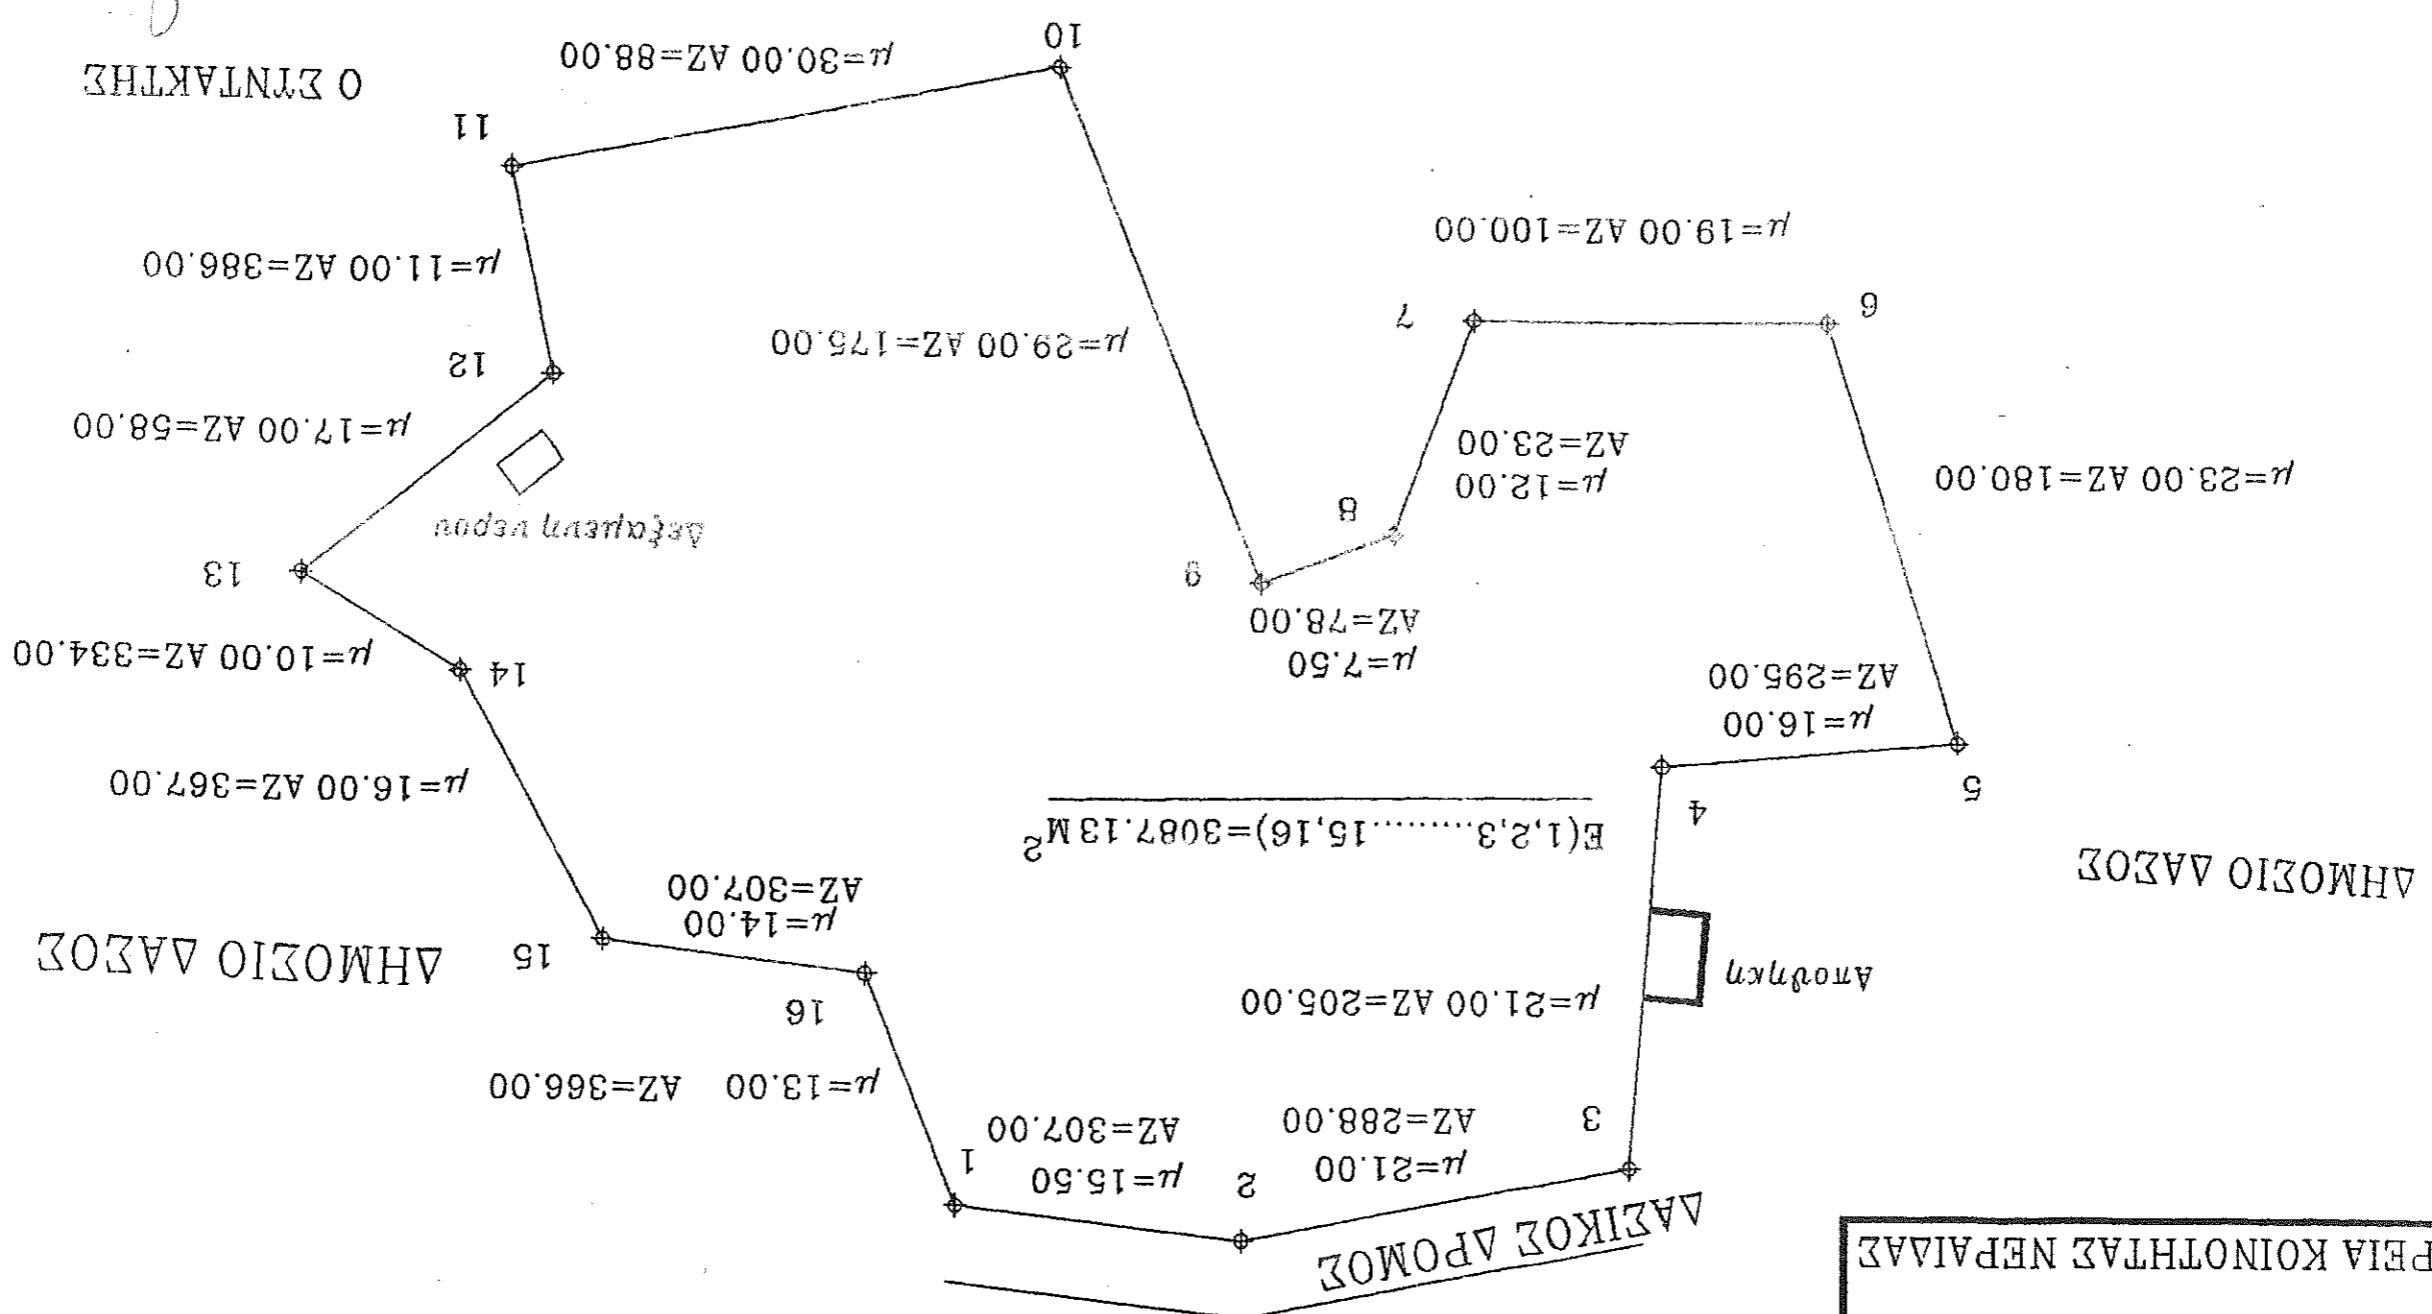

ΤΟΠΟΓΡΑΦΙΚΟ ΔΙΑΓΡΑΜΜΑ ΑΓΡΟΥ
 ΙΔΙΟΚΤΗΤΙΑ ΕΛΕΝΗ ΤΟΥ ΓΕΡΡΙΟΥ
 ΘΕΣΗ: ΖΟΙΤΕΑΣ
 ΚΑΙΜΑΚΑ: 1:400
 ΠΕΡΙΦΕΡΕΙΑ ΚΟΙΝΟΤΗΤΑΣ ΝΕΡΑΙΔΑΣ

ΚΑΡΤΙΤΑ 9-9-98
 ΚΑΡΤΙΤΑ 9-9-98
 ΔΕΛΤΑ 9-9-98
 ΔΕΛΤΑ 9-9-98

ΔΗΜΟΣΙΟ ΔΑΣΟΣ

Τα όρια υποδείχθηκαν από τον Ιδιοκτήτη

ΔΕΛΤΑ 9-9-98
 ΚΑΡΤΙΤΑ 9-9-98
 ΔΕΛΤΑ 9-9-98