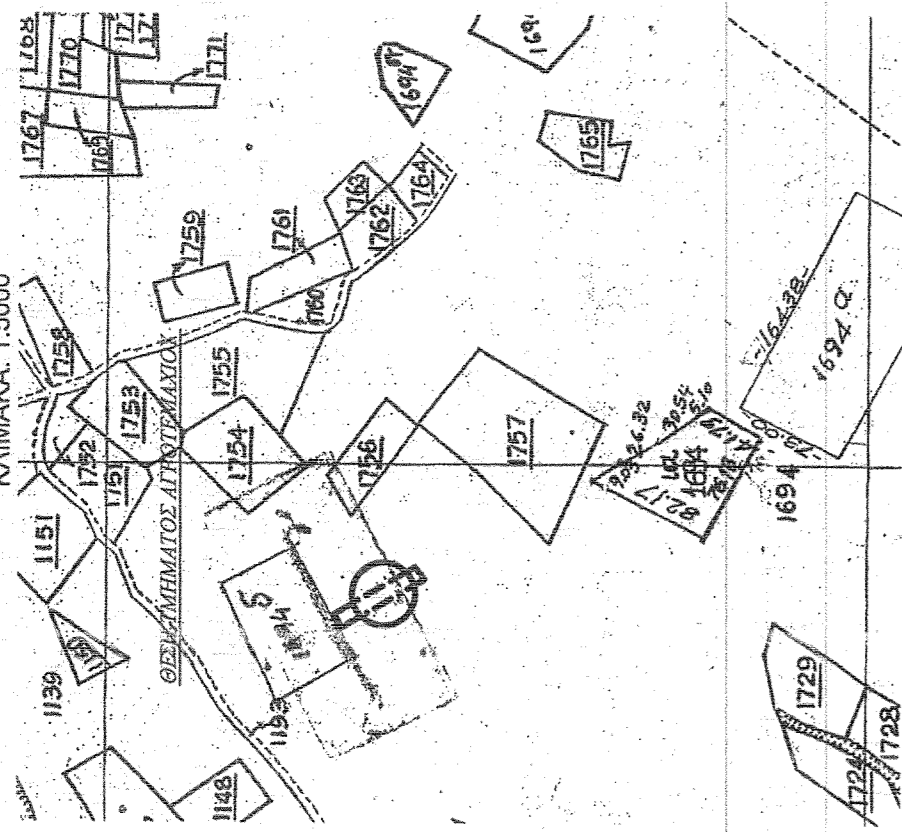

ΑΠΟΣΠΑΣΜΑ ΦΥΛΛΟΥ ΧΑΡΤΗ ΟΡ. ΔΙΑΝΟΜΗΣ ΑΓΡΟΚΤΗΜΑΤΟΣ "Ν. ΣΟΥΛΙ"
ΕΤΟΥΣ 1985-1987
ΚΛΙΜΑΚΑ: 1:5000

ΑΠΟΣΠΑΣΜΑ ΦΥΛΛΟΥ ΧΑΡΤΗ
ΚΛΙΜΑΚΑΣ: 1:50000