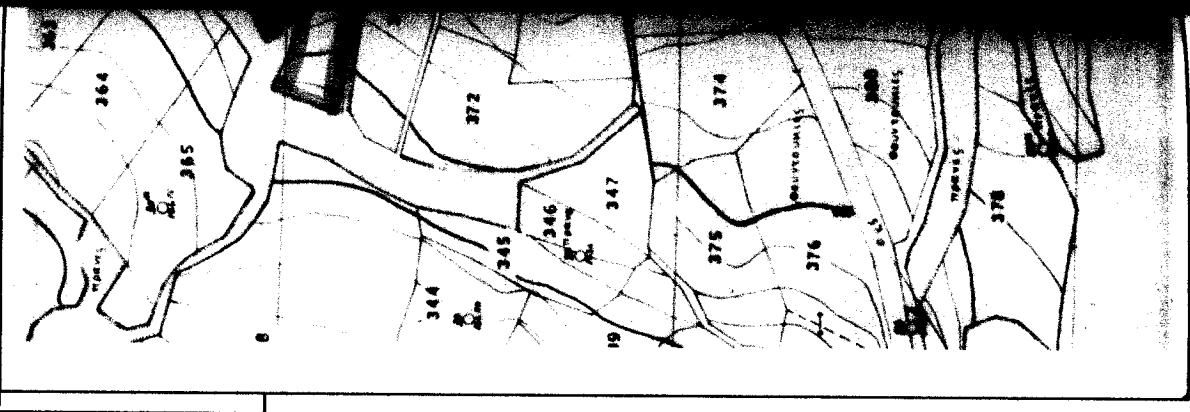

ΕΛΛΗΝΙΚΟ ΔΑΤUM

Εγκύρια μερατορική προβολή 3
Κεντρικός μεσημβρινός λ = 0

ΠΙΝΑΚΑΣ ΣΥΝ/ΛΩΝ ΚΟΡΥΦΩΝ ΠΙ ΑΓΡΟΤΕΜΑΧΙΟΥ	
ΠΡΟΒΟΛΗ Hatt Γ.Υ.Σ.	
A/A	Ψ
A1	-9142.804
A2	-9287.649
A3	-9269.376
A4	-9253.461
A5	-9238.125
A6	-9140.268
A7	-9125.475
A8	-9124.110
A9	-9133.603
ΣΤΑΣΕΙΣ ΕΞΑΡΤΗΣΗΣ	
ΣΤ1.	-9170.875
ΣΤ2.	-9131.842
ΣΤ3.	-9137.371

ΑΠΟΣΠΑΣΜΑ ΧΑΡΤΗΣ Τ	
ΣΤ1.	535.139
ΣΤ2.	613.387
ΣΤ3.	725.743

ΣΥΝΟΔΕΥΕΙ ΤΗΝ 926116
ΠΡΑΞΗ ΧΑΡΑΚΤΗΡΙΣΜΟΥ
ΤΗΣ ΔΕΛΤΑ ΝΗΣΣ ΔΑΣΩΝ ΠΙΕΡΙΑΣ
ΚΑΤΕΡΩΝΗ 16/2/2016
Ο ΠΡΟΪΣΤΑΜΕΝΟΣ

ΓΕΩΡΓΙΟΣ Χ. ΜΑΥΡΙΔΗΣ

Ελεχουλε

Ελευθερίου Σημέλα
Δασολόγος