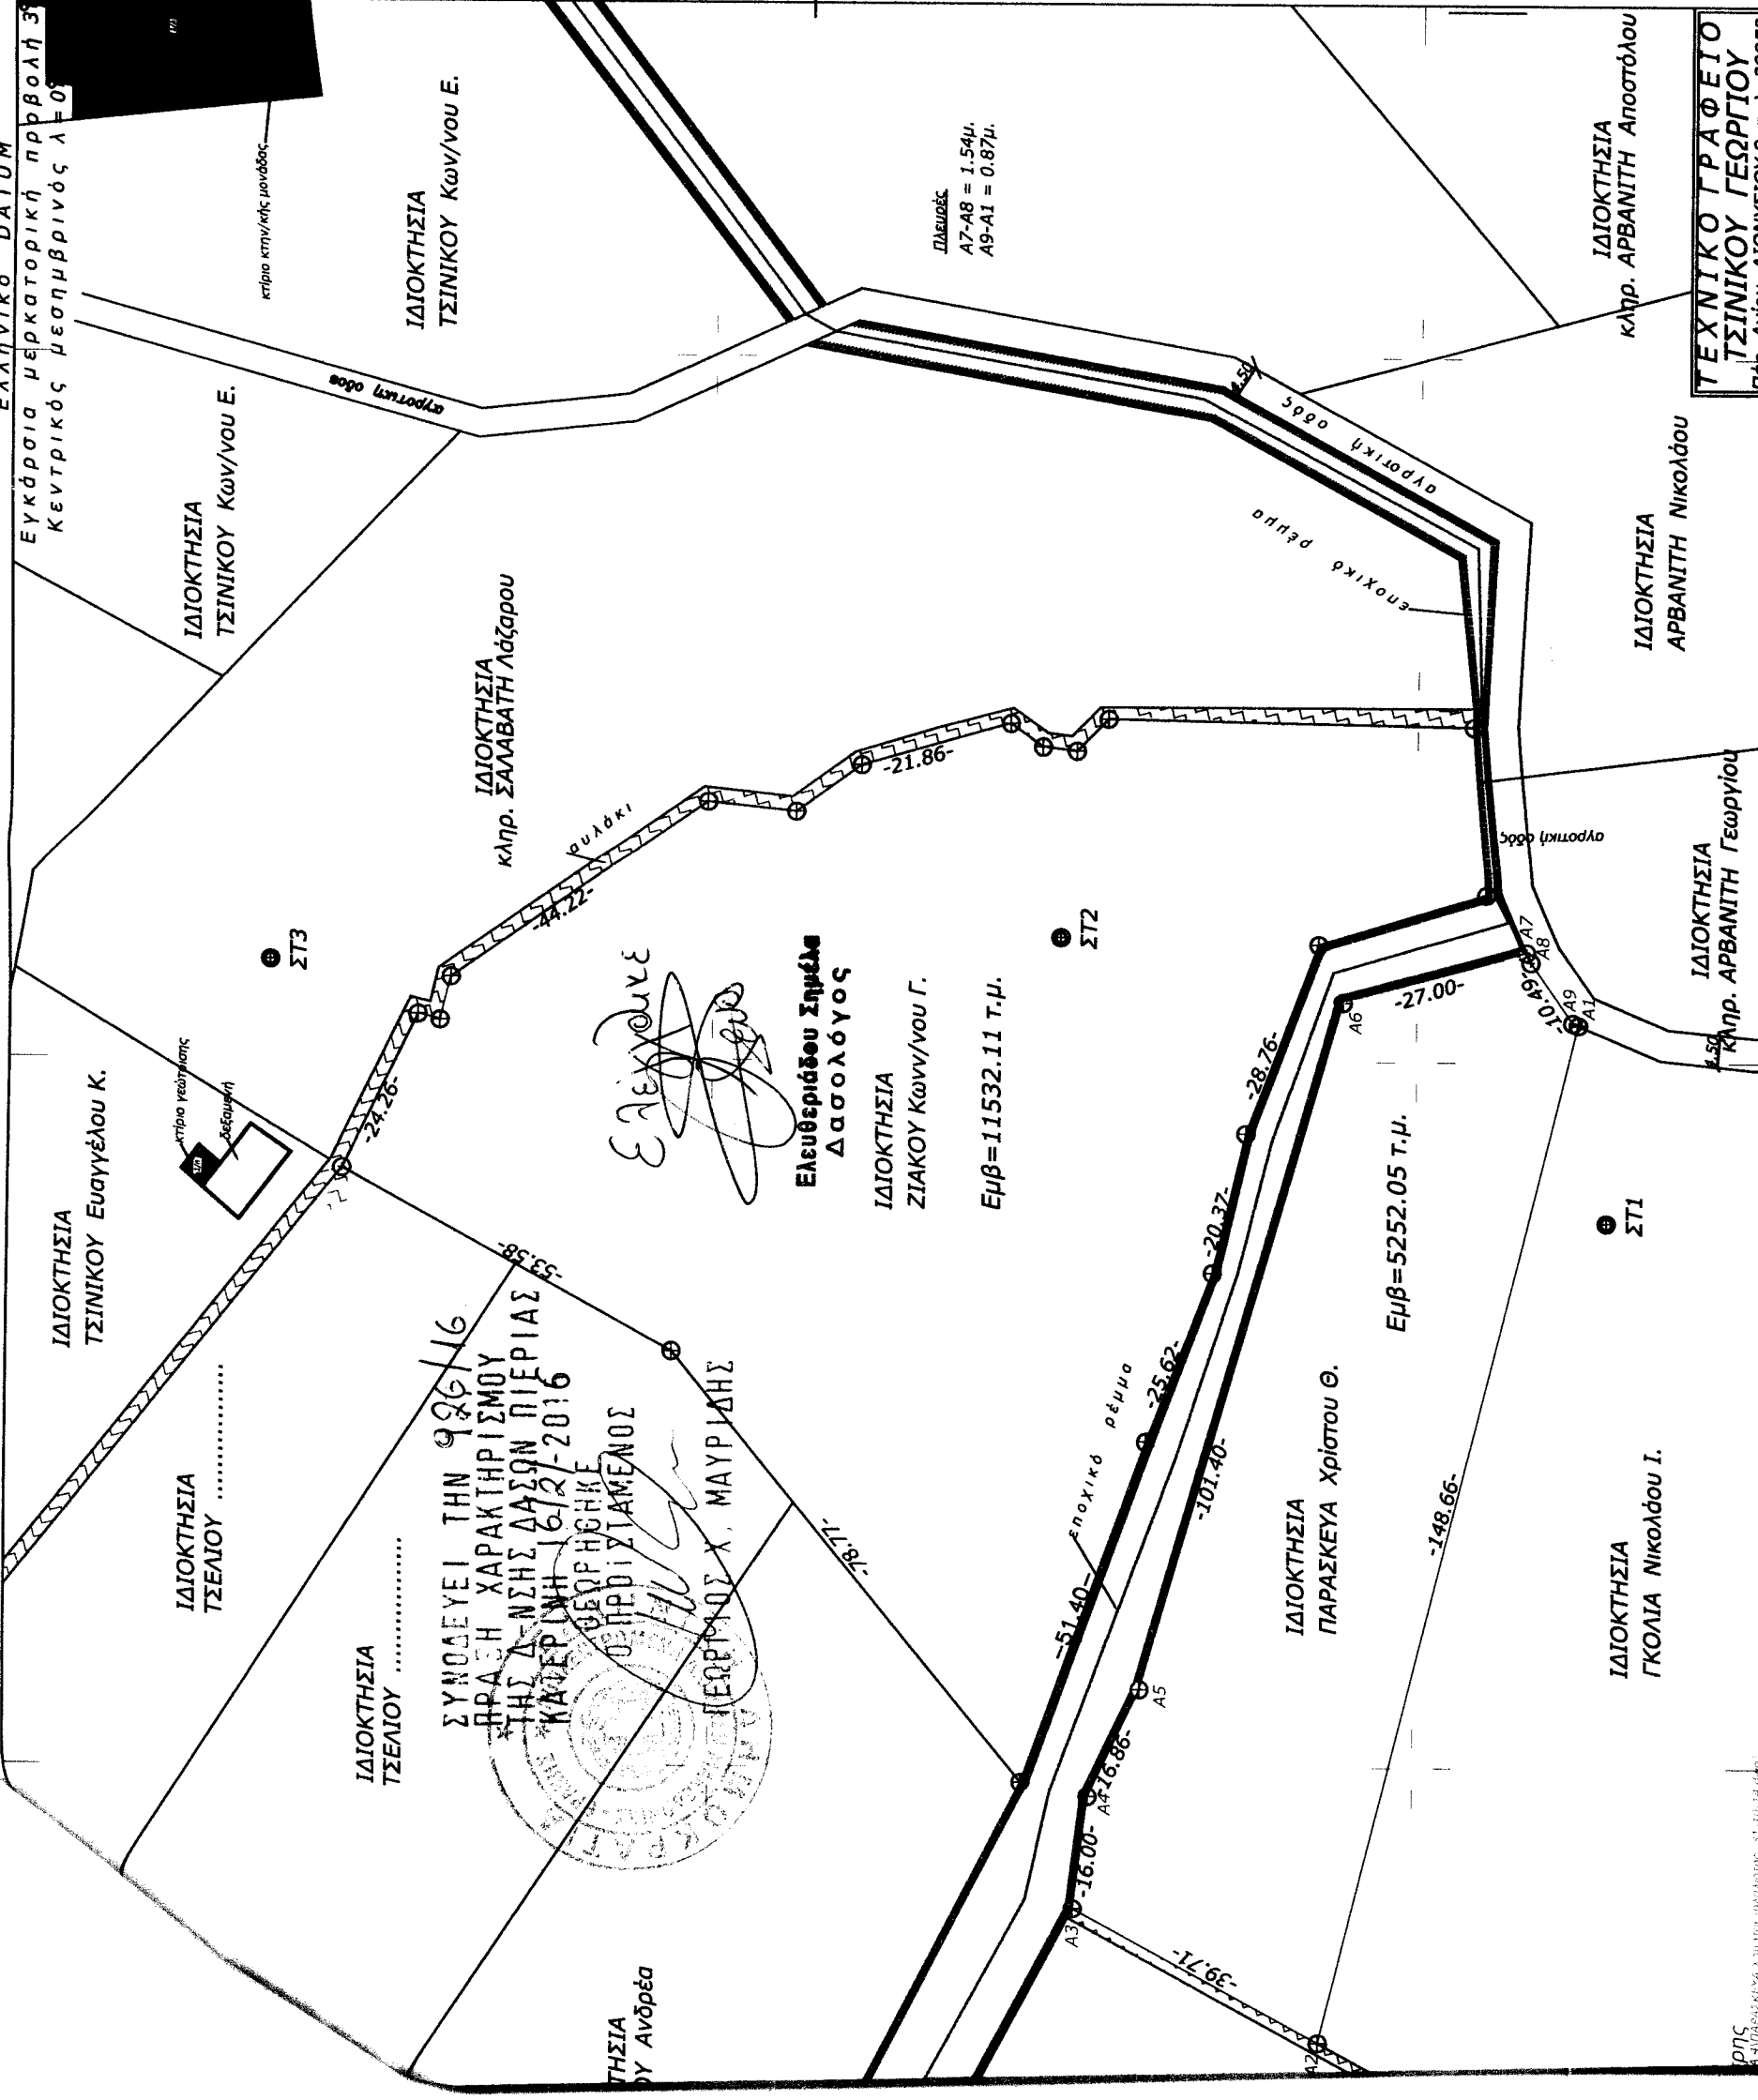

ΕΛΛΗΝΙΚΟ ΔΑΤUM

Εγκύρια μερατορική προβολή 3
Κεντρικός μεσημβρινός λ = 0

ΠΙΝΑΚΑΣ ΣΥΝ/ΛΩΝ ΚΟΡΥΦΩΝ ΠΙ ΑΓΡΟΤΕΜΑΧΙΟΥ	
ΠΡΟΒΟΛΗ Hatt Γ.Υ.Σ.	
A/A	Ψ
A1	-9142.804
A2	-9287.649
A3	-9269.376
A4	-9253.461
A5	-9238.125
A6	-9140.268
A7	-9125.475
A8	-9124.110
A9	-9133.603
ΣΤΑΣΕΙΣ ΕΞΑΡΤΗΣΗΣ	
ΣΤ1.	-9170.875
ΣΤ2.	-9131.842
ΣΤ3.	-9137.371

ΑΠΟΣΠΑΣΜΑ ΧΑΡΤΗΣ Τ	
ΣΤ1.	535.139
ΣΤ2.	613.387
ΣΤ3.	725.743

ΣΥΝΟΔΕΥΕΙ ΤΗΝ 926116
ΠΡΑΞΗ ΧΑΡΑΚΤΗΡΙΣΜΟΥ
ΤΗΣ ΔΕΛΤΑ ΝΗΣΣ ΔΑΣΩΝ ΠΙΕΡΙΑΣ
ΚΑΤΕΡΩΝΗ 16/2/2016
Ο ΠΡΟΪΣΤΑΜΕΝΟΣ

ΓΕΩΡΓΙΟΣ Χ. ΜΑΥΡΙΔΗΣ

Ελεχουλε

Ελευθερίου Σημέλα
Δασολόγος