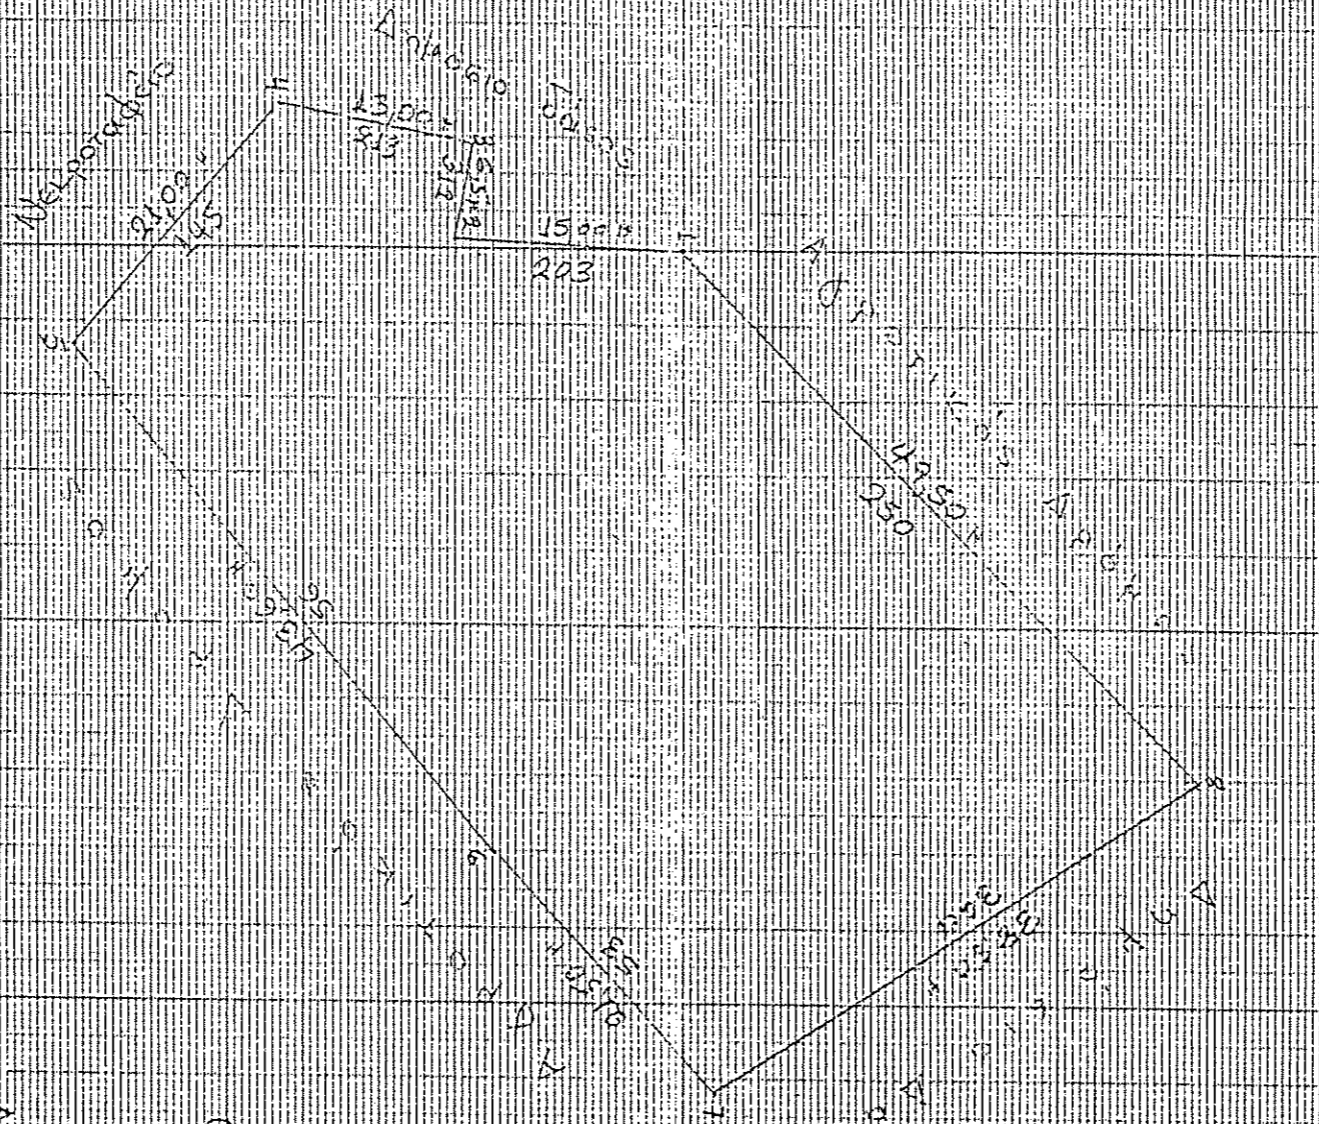

Μ. ΜΙΚΟΥ  
Απόφοιτος του Βαθμίου Διευθυντή  
ΟΙΚΟΝΟΜΟΛΟΓΟΣ

ΠΡΩΤΟ ΔΙΑΓΡΑΦΗ  
ΚΑΤΑΣΤΑΣΗ ΓΙΑ ΤΟΝ ΚΑΤΑΣΤΑΣΙΑΚΟ ΚΑΤΑΛΟΓΟ  
Αριθμός Μητρώου: 9538/13-10-95  
Πηγή: 11-10-1994

Κατασκευαστής: 11-10-94  
Επιχειρηματίας: 11-10-94

Σ. Μ. Σκουρουνάκης  
Δαδολογός

ΑΧΙΛΛΕΑΣ Γ. ΚΑΤΑΡΔΑΣ  
ΑΓΡΟΝΟΜΟΣ ΜΕΤΕΠΙΘΗΤΗΣ  
Α. Μ. ΜΕΛΕΤΗΤΟΥ-9126  
ΠΑΝΔΡΕΤΙ ΚΑΡΔΙΤΣΑΣ  
ΤΗΛ. 26420-69508  
ΚΑΤ. 3052764 ΔΟΥ ΚΑΡΔΙΤΣΑΣ

Μικτούλης

© ΣΥΝΤΑΚΤΗΣ

ΠΡΟΙΟΡΘΩΤΙΚΟ ΔΙΑΓΡΑΜΜΑ  
ΑΓΡΟΥ ΠΑΡΟΧΑΣΤΑΣ ΣΚΑΛΙΑΡΑΧΩΝΗ ΓΕΩΡΓΙΟΥ ΤΟΥ ΑΝΔΡΙΑΝΟΥ  
ΣΤΗ ΘΕΣΗ "ΠΑΝΙΟΝΝΗΡΙΑ" ΚΩΔ. ΚΑΤΑΣΤΑΣΙΑΣ (ΜΟΥΧΑ)  
ΕΚΤΑΣΕΩΣ 9.431,000 m<sup>2</sup>  
ΚΑΙΜΑΤΕΝ 21.500